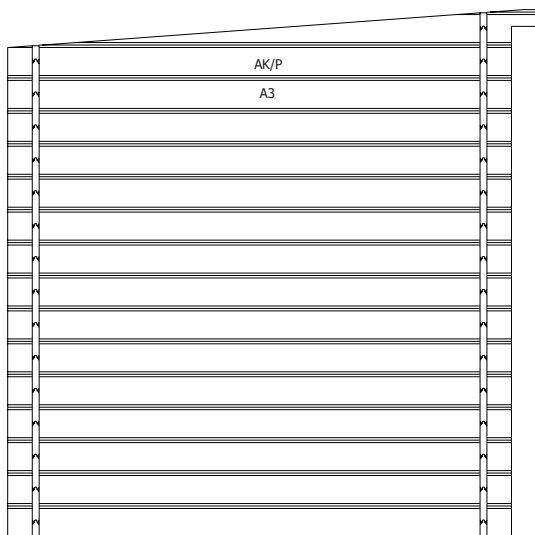

ZIJWAND - PAROI LATERALE