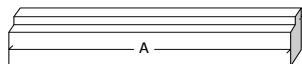

Afwerkingselementen / Éléments de finition

SRD/0900   900   (-)   (-)   **2**   sierlat boven deurenkader / latte de finition cadre de porte