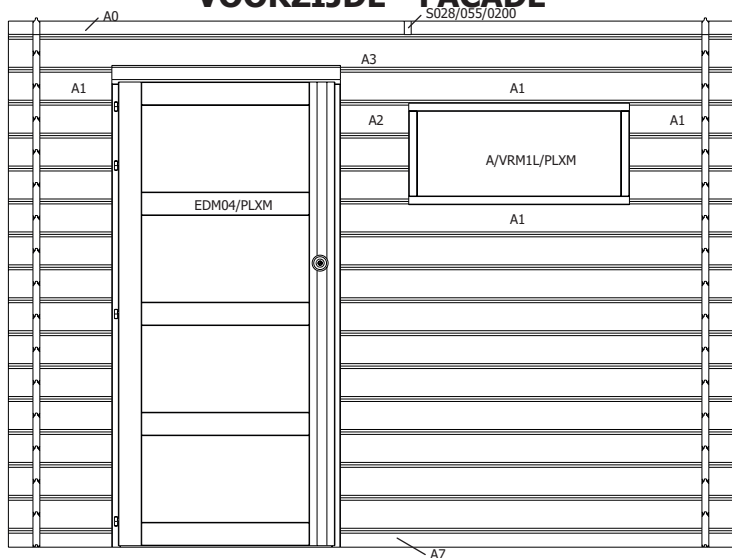

28 MM 295X205+10 PDEDM04 (ART T5)

VOORZIJDJE - FACADE