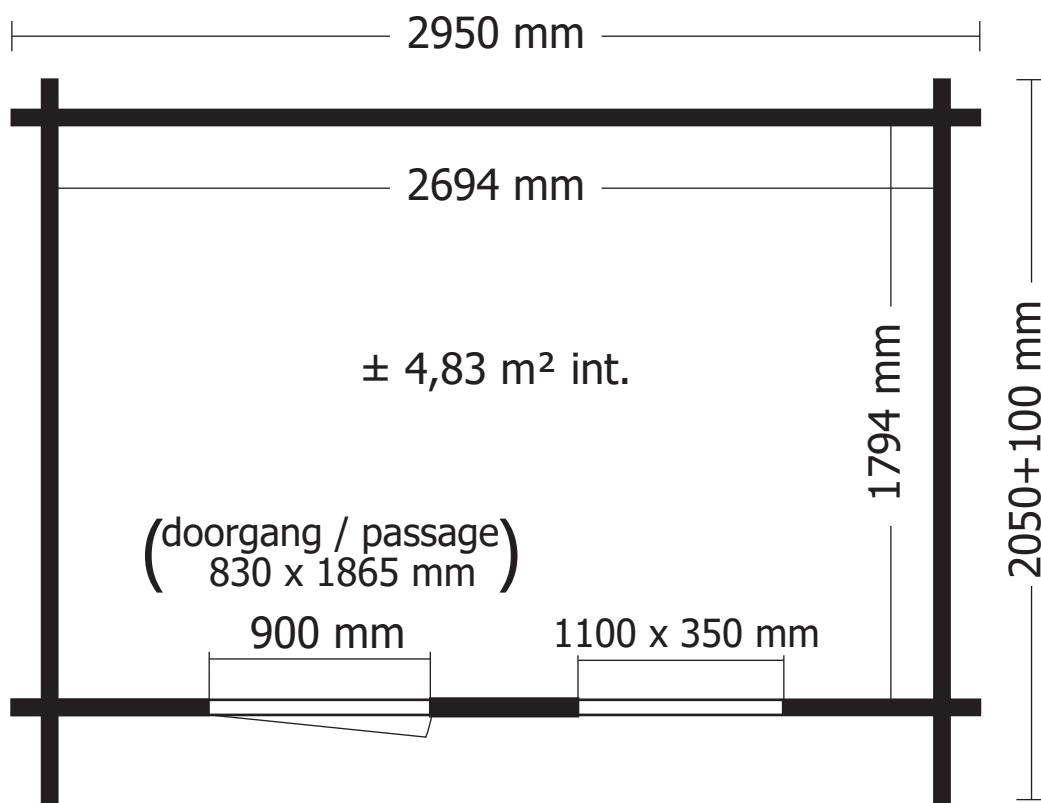

OPGELET : Behandel **ELK** onderdeel grondig aan alle zijden met een degelijk product dat beschermt tegen zon, weer en wind en tegen insecten en schimmels, **VOOR** de montage.

ATTENTION : Traitez à fond **CHAQUE** élément avec un produit protégeant contre les intempéries, les insectes et les moisissures intérieur et extérieur, **AVANT** le montage .