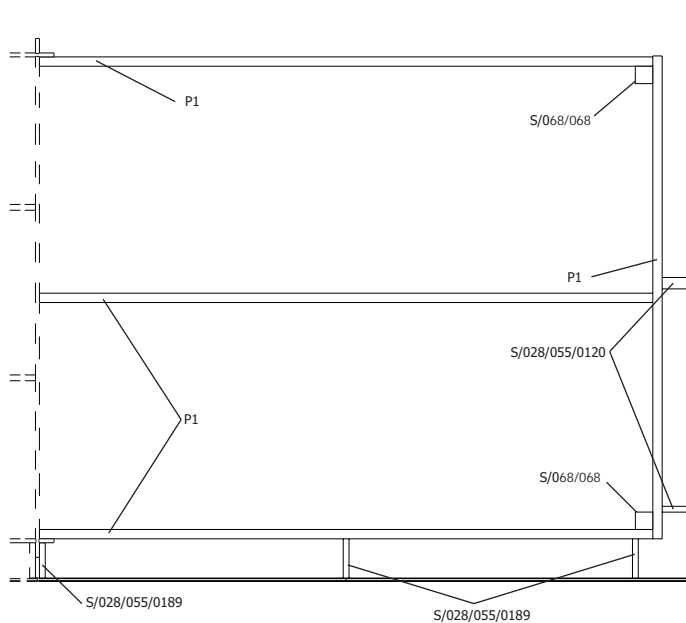

19MM 300X250 CM PDEXT (ART 9730AB3025)

ZIJAANZICHT - VUE LATERALE

VOORZIJDE - FACADE

ACHTERZIJDE - VUE ARRIERE

DAK - TOITURE

OPGELET : Behandel **ELK** onderdeel grondig aan alle zijden met een degelijk product dat beschermt tegen zon, weer en wind en tegen insecten en schimmels, **VOOR** de montage.