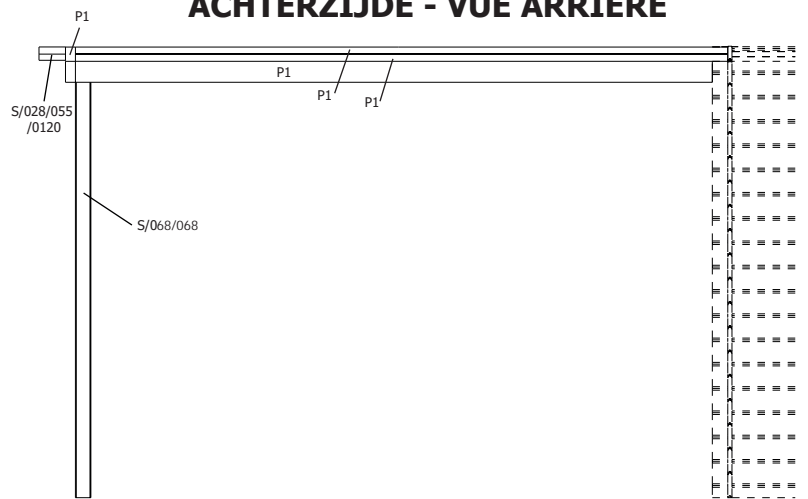

19MM 300X250 CM PDEXT (ART 9730AB3025)

ZIJAANZICHT - VUE LATERALE

VOORZIJDE - FACADE

ACHTERZIJDE - VUE ARRIERE

DAK - TOITURE

OPGELET : Behandel **ELK** onderdeel grondig aan alle zijden met een degelijk product dat beschermt tegen zon, weer en wind en tegen insecten en schimmels, **VOOR** de montage.