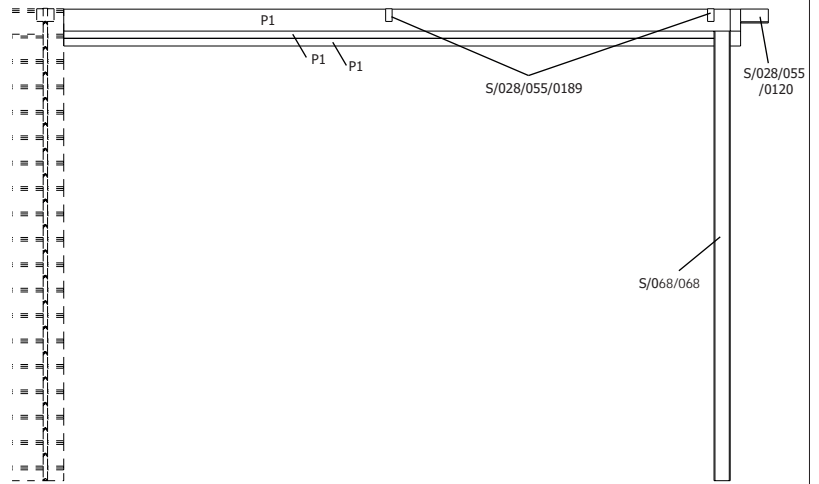

19MM 300X250 CM PDEXT (ART 9730AB3025)

ZIJAANZICHT - VUE LATERALE

VOORZIJDE - FACADE

ACHTERZIJDE - VUE ARRIERE

DAK - TOITURE

OPGELET : Behandel **ELK** onderdeel grondig aan alle zijden met een degelijk product dat beschermt tegen zon, weer en wind en tegen insecten en schimmels, **VOOR** de montage.