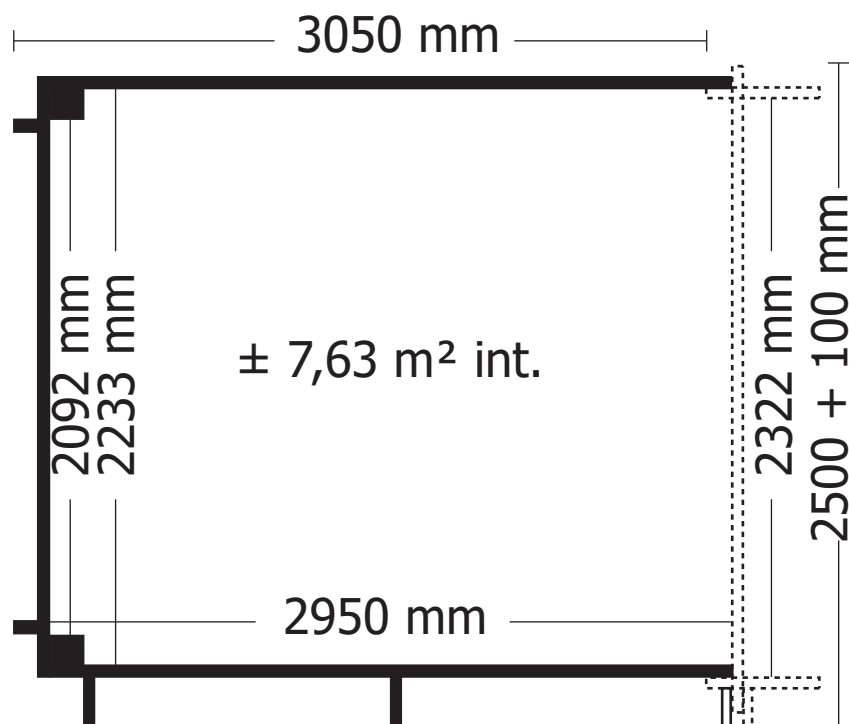

OPGELET : Behandel **ELK** onderdeel grondig aan alle zijden met een degelijk product dat beschermt tegen zon, weer en wind en tegen insecten en schimmels, **VOOR** de montage.

ATTENTION : Traitez à fond **CHAQUE** élément avec un produit protégeant contre les intempéries, les insectes et les moisissures intérieur et extérieur, **AVANT** le montage .