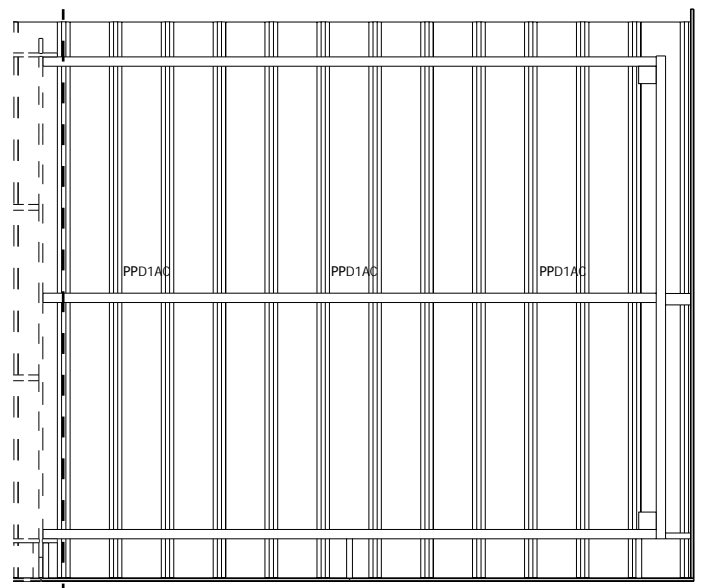

19MM 300X250 CM PDEXT (ART 9730AB3025)

ZIJAANZICHT - VUE LATERALE

VOORZIJDE - FACADE

ACHTERZIJDE - VUE ARRIERE

DAK - TOITURE

OPGELET : Behandel **ELK** onderdeel grondig aan alle zijden met een degelijk product dat beschermt tegen zon, weer en wind en tegen insecten en schimmels, **VOOR** de montage.