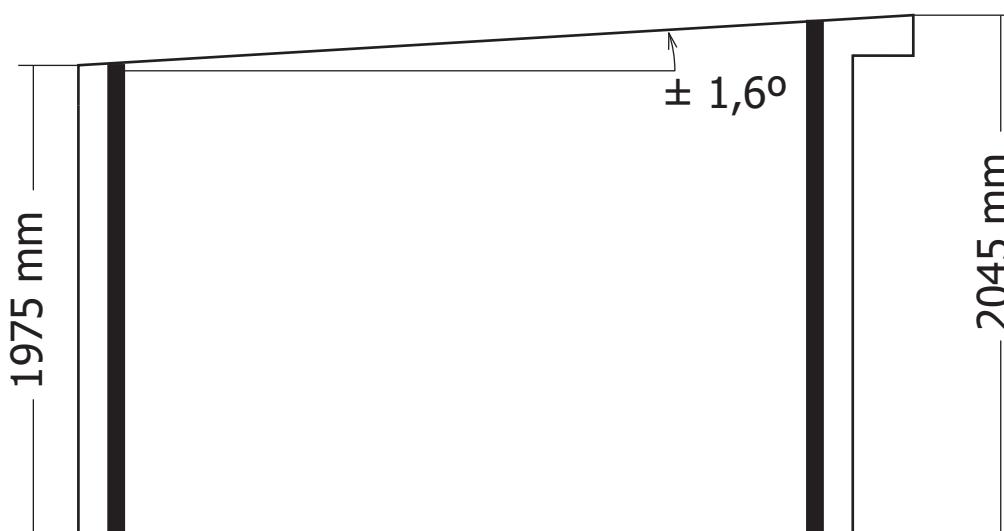

19MM 300X250 CM PDEXT (ART 9730AB3025)

ZIJAANZICHT - VUE LATERALE

VOORZIJDE - FACADE

ACHTERZIJDE - VUE ARRIERE

DAK - TOITURE

OPGELET : Behandel **ELK** onderdeel grondig aan alle zijden met een degelijk product dat beschermt tegen zon, weer en wind en tegen insecten en schimmels, **VOOR** de montage.