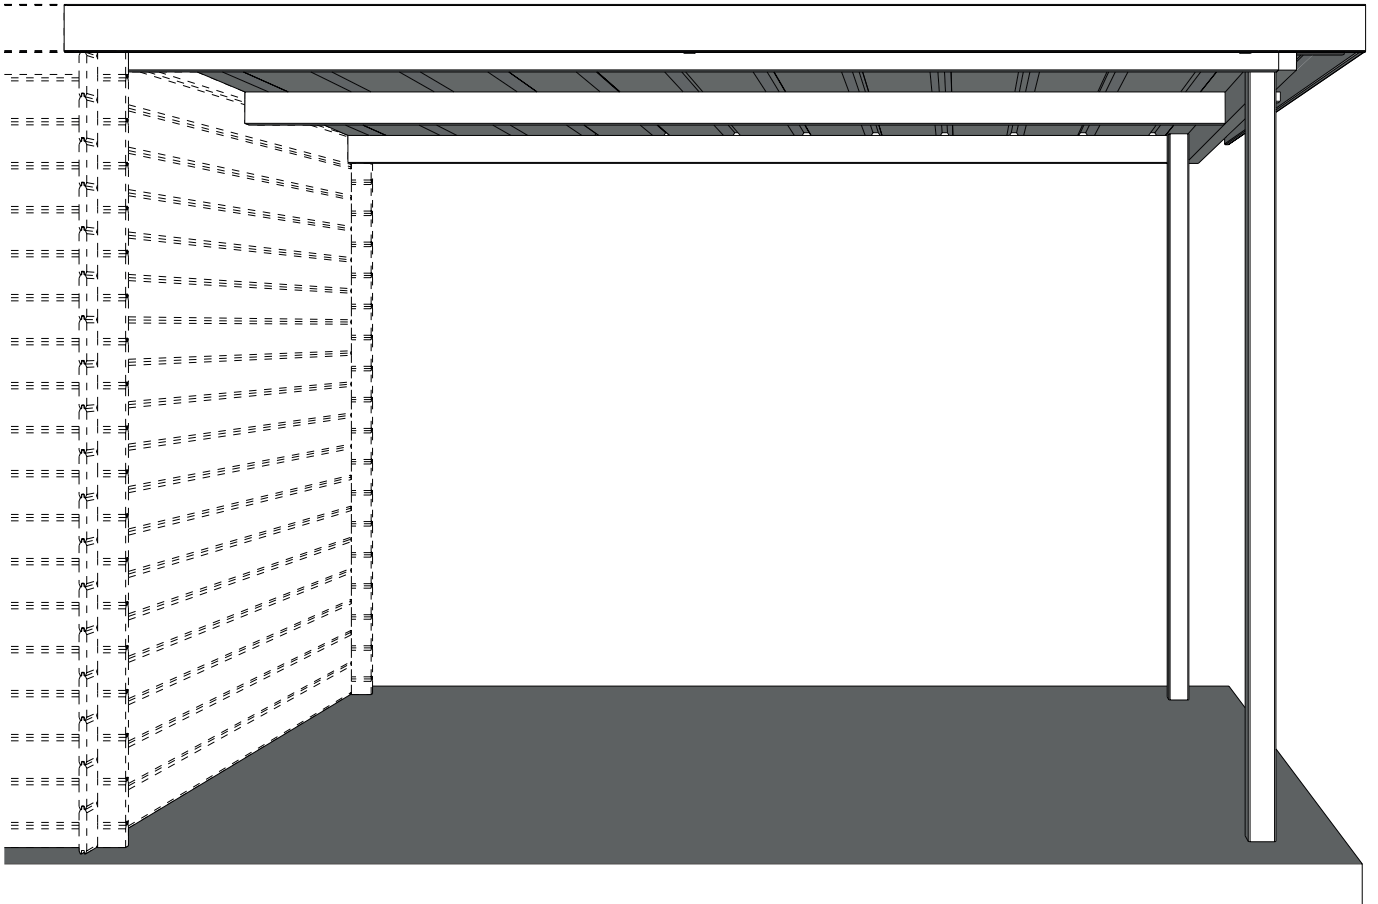

19MM 300X250 CM PDEXT (ART9730AB3025)

GARDENAS

TIMBER GARDEN CONSTRUCTIONS

GEDETAILLEERDE ONDERDELENLIJST

-

LISTE D'INVENTAIRE DETAILLEE

Onderdelenlijst
Liste d'inventaire

Typ

19mm 300x250 cm PDEXT

9730AB3025

Artikel nr / Nr Article Afmeting / Dimension # Functie / Fonction

Dakelementen / Eléments du toit

HDB/SET27				<u>1</u>	zak balkjes + sierlatjes / sachet poutres + lattes de finitions
P1/2950	2950	95	44	<u>3</u>	dakbalk / panne
P1/2322	2322	95	44	<u>1</u>	ligger / traverse