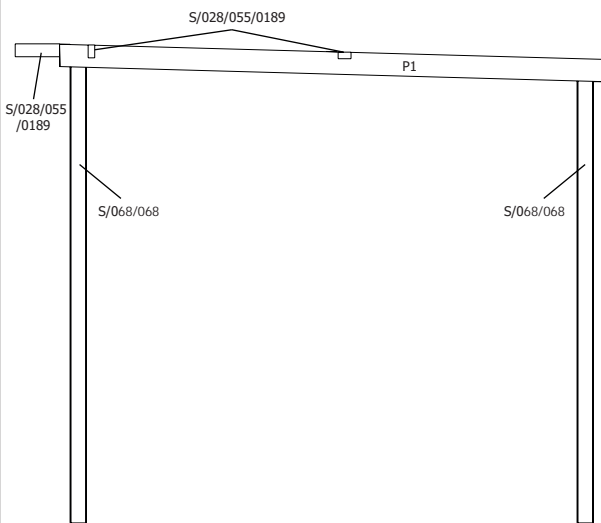

19MM 300X250 CM PDEXT (ART 9730AB3025)

ZIJAANZICHT - VUE LATERALE