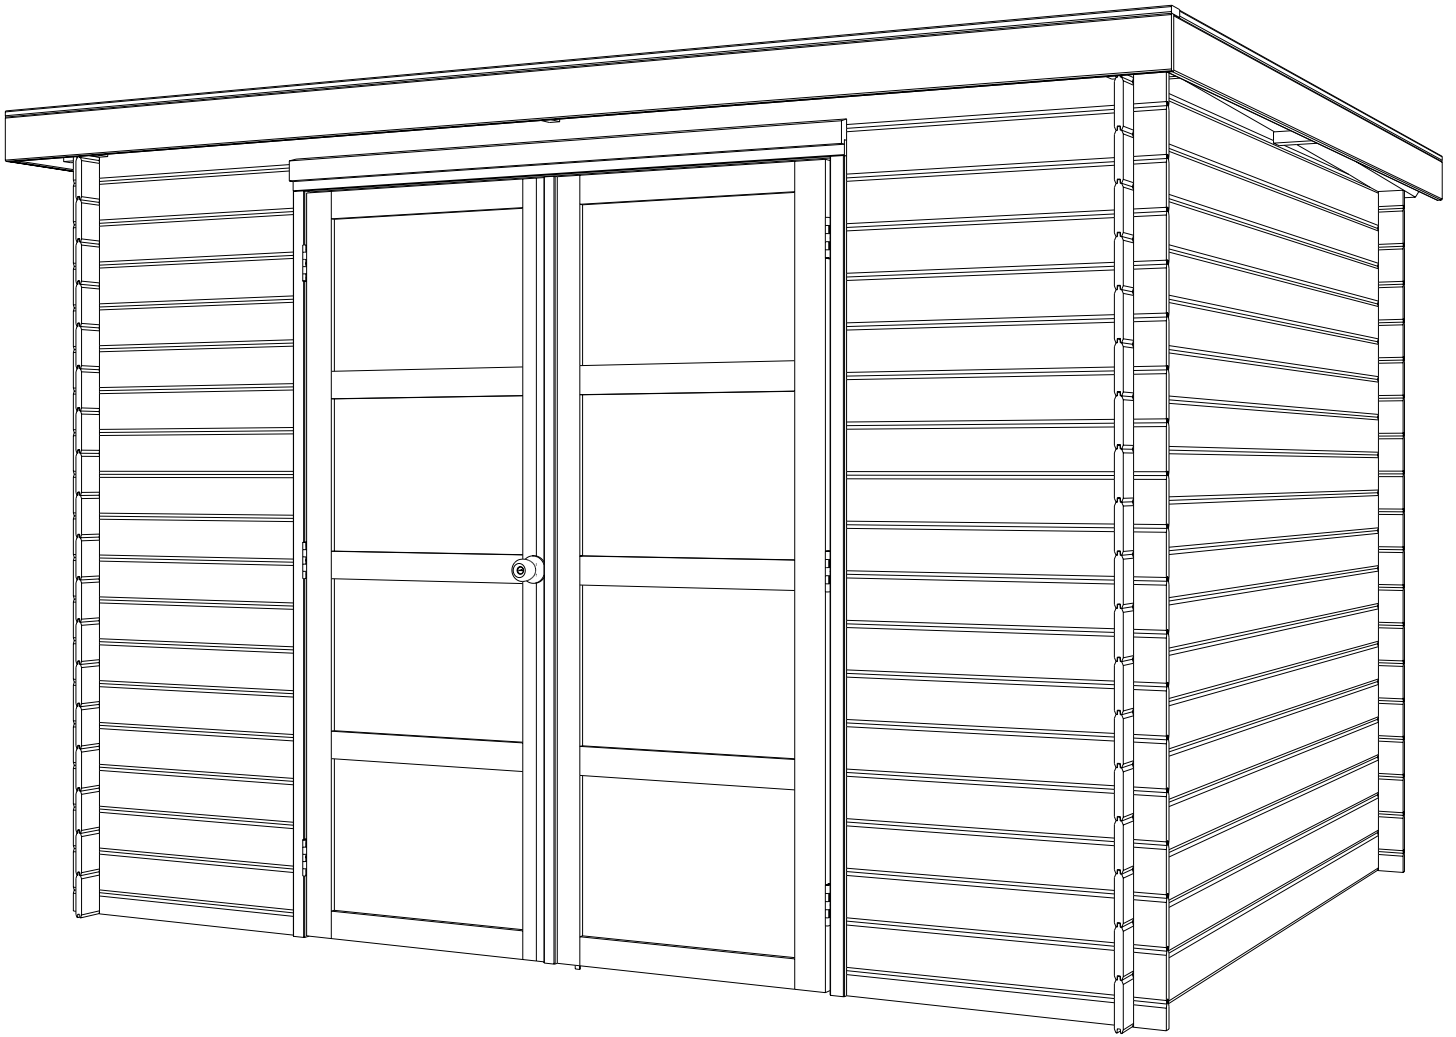

19MM 295X250+10 (ART 9701)

GARDENAS

TIMBER GARDEN CONSTRUCTIONS

GEDETAILLEERDE ONDERDELENLIJST

-

LISTE D'INVENTAIRE DETAILLEE

Onderdelenlijst Liste d'inventaire

Typ 19mm 295x250(+10)