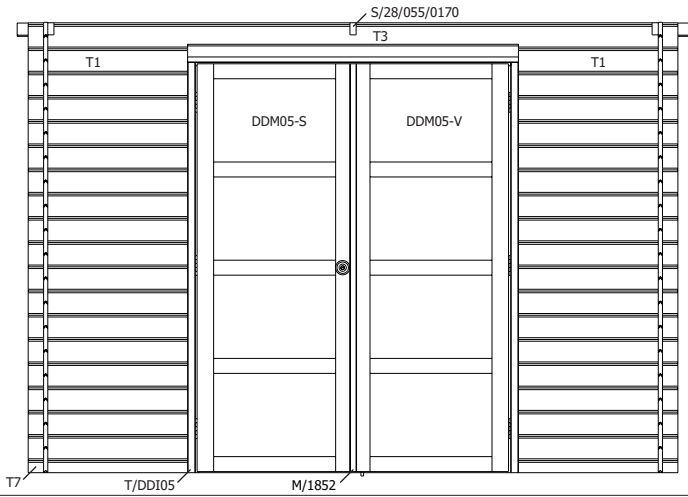

19MM 295X250+10 (ART 9701)

VOORZIJDE - FACADE