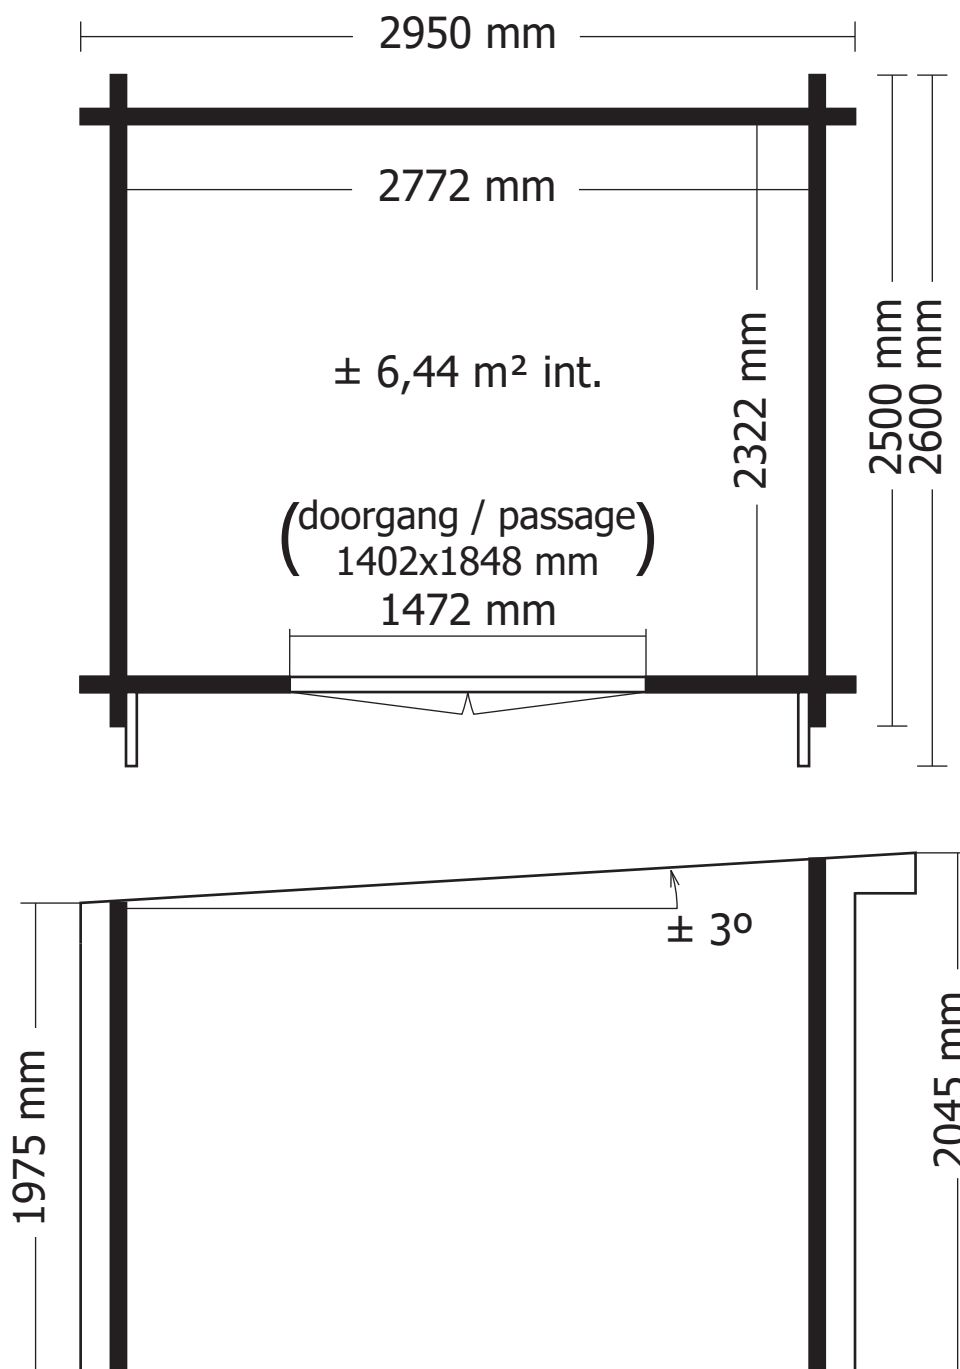

B/9701 **1** zak beslag / sachet quincaillerie

19MM 295X250+10 (ART 9701)

VOORZIJDE - FACADE

RUGZIJDE - PAROI ARRIERE

ZIJWAND - PAROI LATERALE

ZIJWAND - PAROI LATERALE

DAK - TOITURE

OPGELET : Behandel **ELK** onderdeel grondig aan alle zijden met een degelijk product dat beschermt tegen zon, weer en wind en tegen insecten en schimmels, **VOOR** de montage.