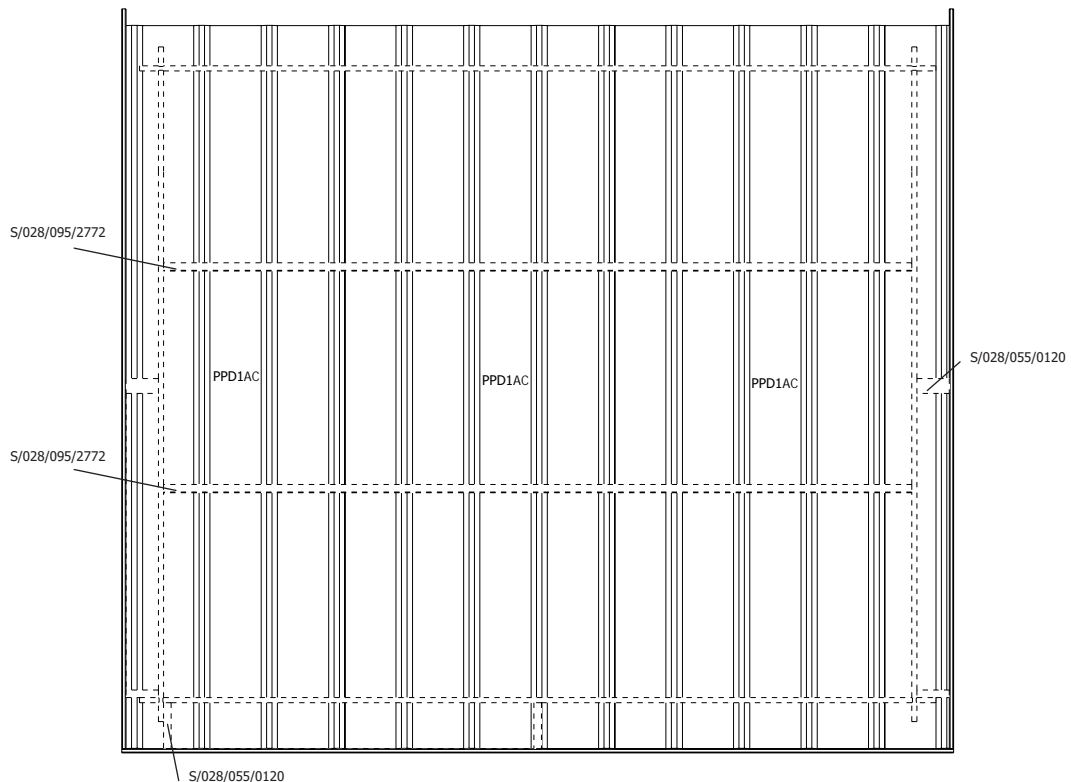

B/9701 **1** zak beslag / sachet quincaillerie

19MM 295X250+10 (ART 9701)

VOORZIJDE - FACADE

RUGZIJDE - PAROI ARRIERE

ZIJWAND - PAROI LATERALE

ZIJWAND - PAROI LATERALE

DAK - TOITURE

OPGELET : Behandel **ELK** onderdeel grondig aan alle zijden met een degelijk product dat beschermt tegen zon, weer en wind en tegen insecten en schimmels, **VOOR** de montage.