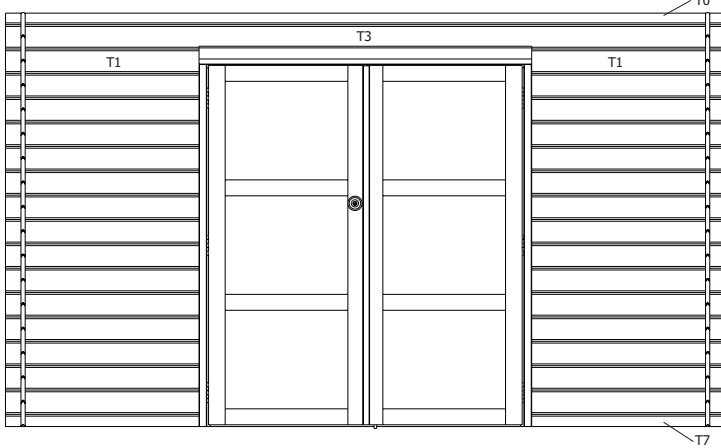

19MM 325X175 PDDDFOL (ART 9203)

VOORZIJDJE - FACADE