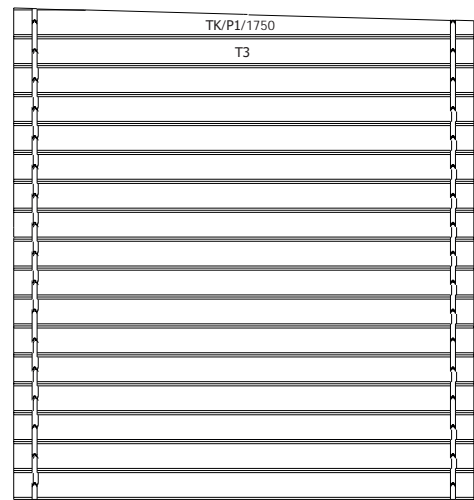

ZIJWAND - PAROI LATERALE