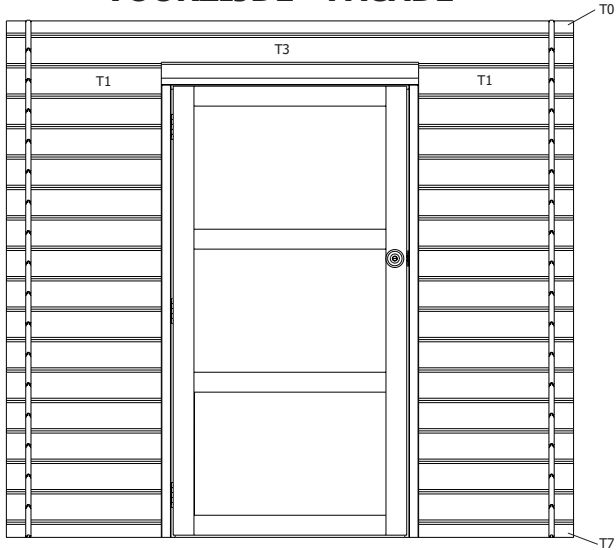

19MM 205X175 PDEDFOL (ART 9201)

VOORZIJDE - FACADE