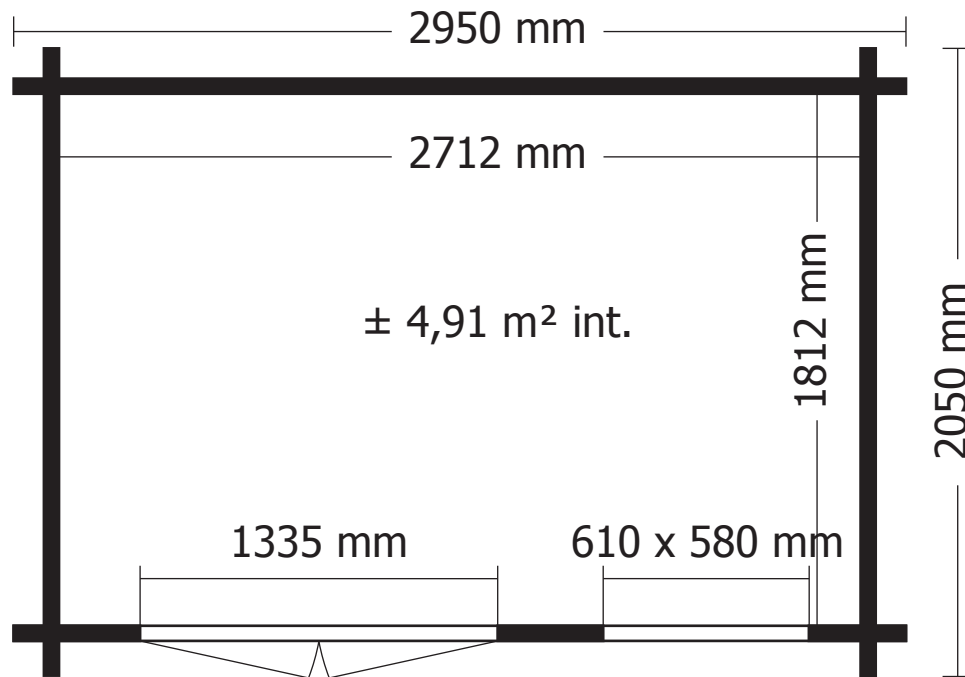

OPGELET : Behandel **ELK** onderdeel grondig aan alle zijden met een degelijk product dat beschermt tegen zon, weer en wind en tegen insecten en schimmels, **VOOR** de montage.

ATTENTION : Traitez à fond **CHAQUE** élément avec un produit protégeant contre les intempéries, les insectes et les moisissures intérieur et extérieur, **AVANT** le montage .