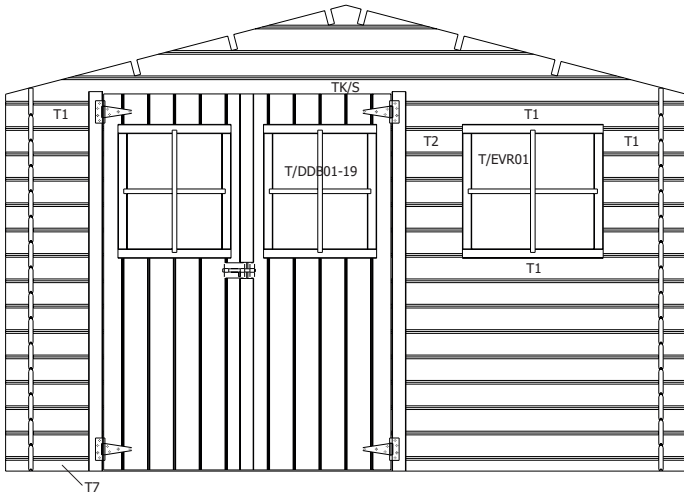

GARDENAS

TIMBER GARDEN CONSTRUCTIONS

GEDETAILLEERDE ONDERDELENLIJST

-

LISTE D'INVENTAIRE DETAILLEE

19MM 295X205MM SDDDB01-19 (ART 9005)

VOORZIJDDE - FACADE

RUGZIJDDE - PAROI ARRIERE

ZIJWAND - PAROI LATERALE

ZIJWAND - PAROI LATERALE

DAK - TOITURE

OPGELET : Behandel **ELK** onderdeel grondig aan alle zijden met een degelijk product dat beschermt tegen zon, weer en wind en tegen insecten en schimmels, **VOOR** de montage.