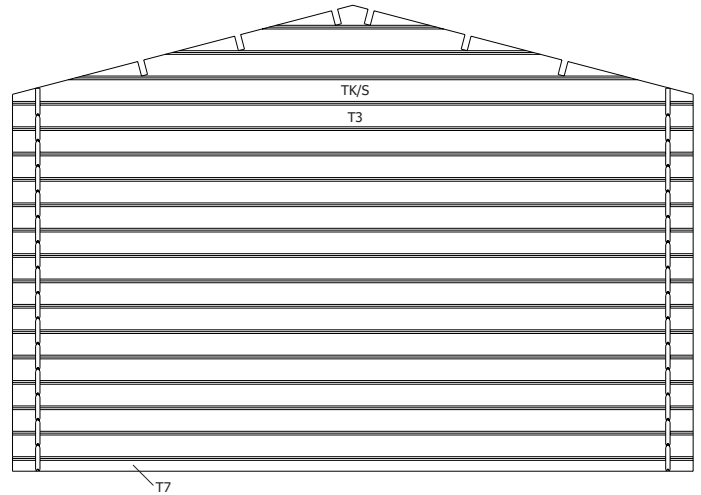

GARDENAS

TIMBER GARDEN CONSTRUCTIONS

GEDETAILLEERDE ONDERDELENLIJST

-

LISTE D'INVENTAIRE DETAILLEE

19MM 295X205MM SDDDB01-19 (ART 9005)

VOORZIJDDE - FACADE

RUGZIJDDE - PAROI ARRIERE

ZIJWAND - PAROI LATERALE

ZIJWAND - PAROI LATERALE

DAK - TOITURE

OPGELET : Behandel **ELK** onderdeel grondig aan alle zijden met een degelijk product dat beschermt tegen zon, weer en wind en tegen insecten en schimmels, **VOOR** de montage.