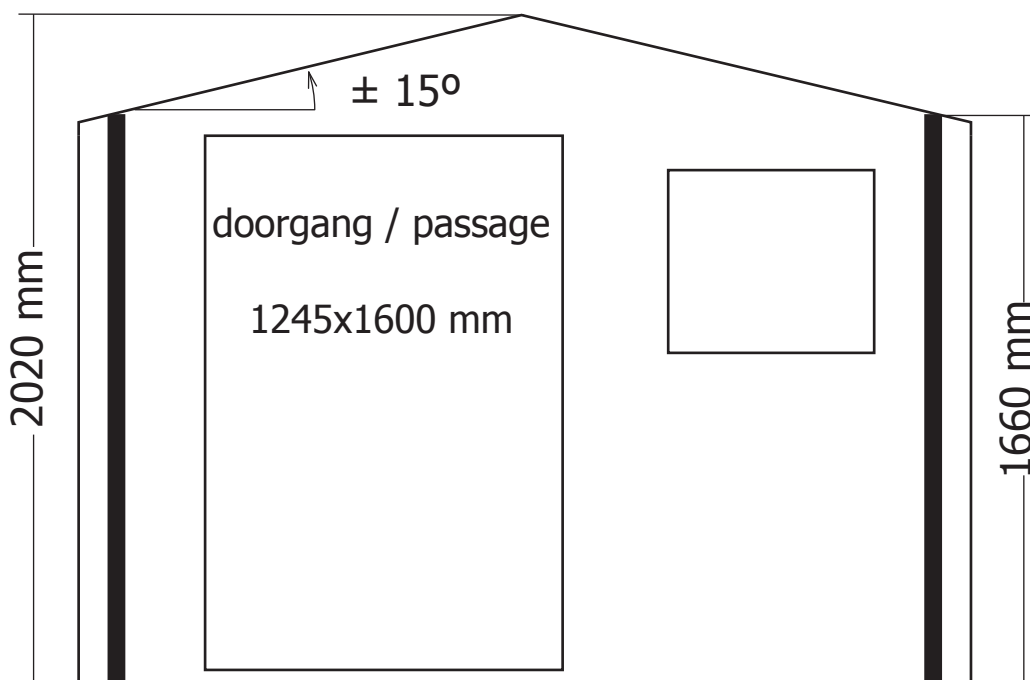

GARDENAS

TIMBER GARDEN CONSTRUCTIONS

GEDETAILLEERDE ONDERDELENLIJST

-

LISTE D'INVENTAIRE DETAILLEE

19MM 295X205MM SDDDB01-19 (ART 9005)

VOORZIJDDE - FACADE

RUGZIJDDE - PAROI ARRIERE

ZIJWAND - PAROI LATERALE

ZIJWAND - PAROI LATERALE

DAK - TOITURE

OPGELET : Behandel **ELK** onderdeel grondig aan alle zijden met een degelijk product dat beschermt tegen zon, weer en wind en tegen insecten en schimmels, **VOOR** de montage.