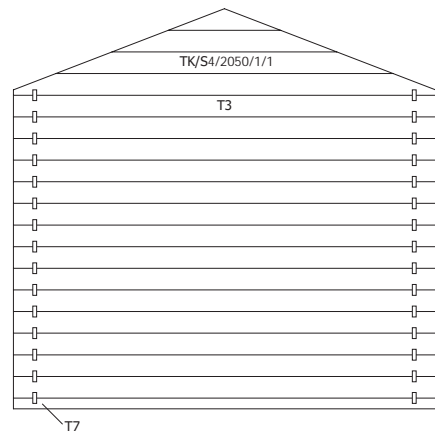

RUGZIJDDE - PAROI ARRIERE