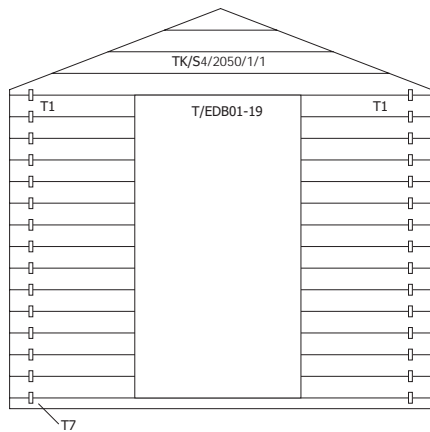

19MM 205X205MM SDEDB01-19 (ART 9001)

VOORZIJDDE - FACADE