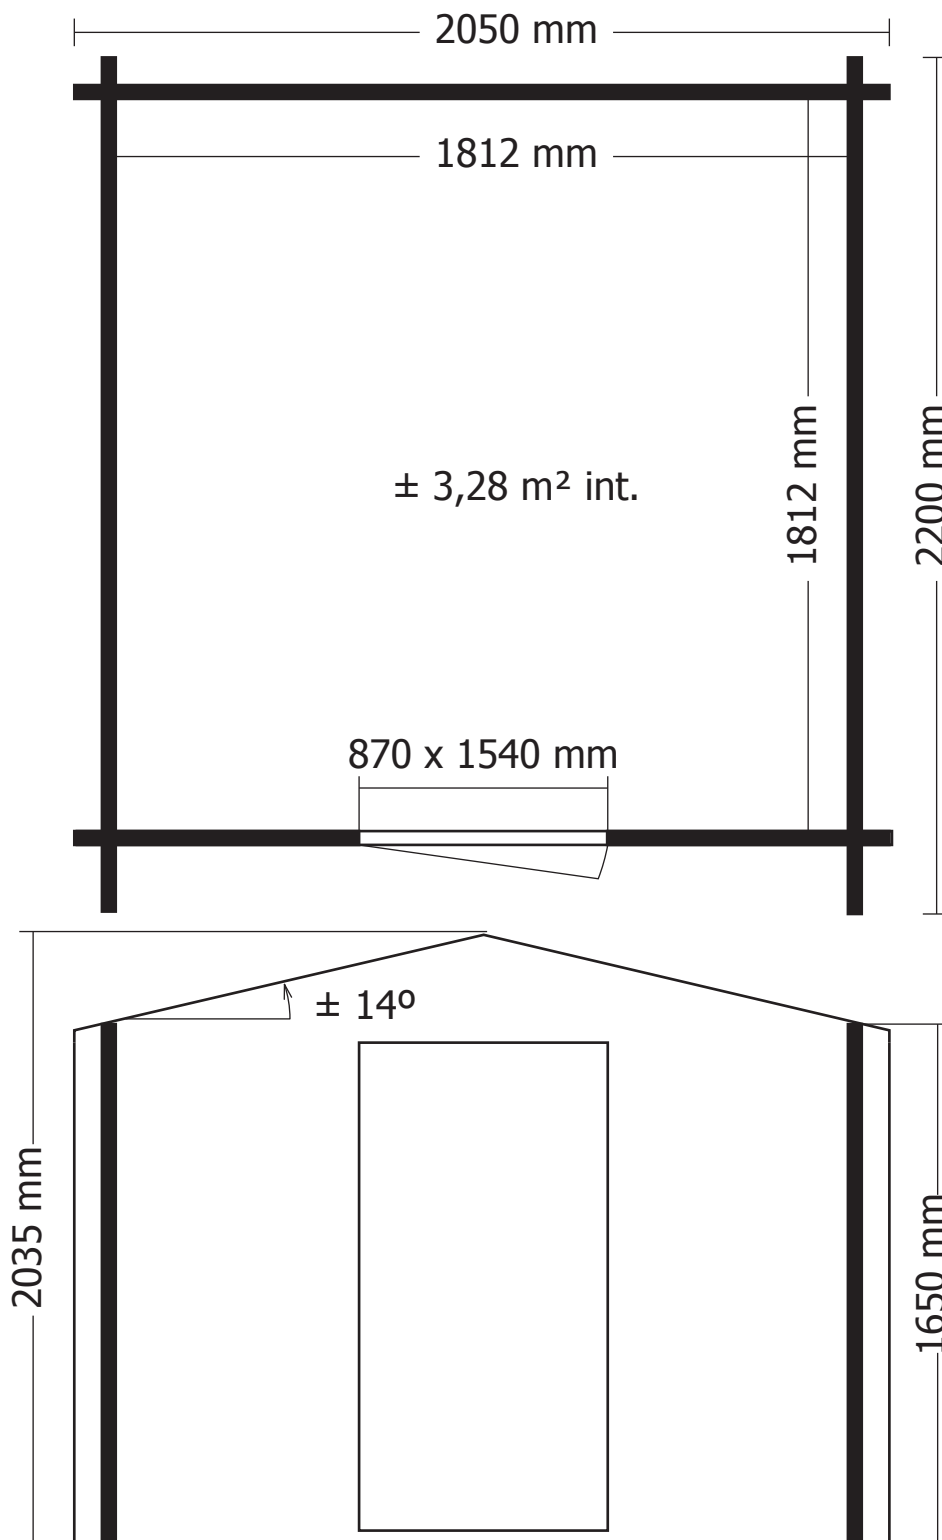

OPGELET : Behandel **ELK** onderdeel grondig aan alle zijden met een degelijk product dat beschermt tegen zon, weer en wind en tegen insecten en schimmels, **VOOR** de montage.

ATTENTION : Traitez à fond **CHAQUE** élément avec un produit protègent contre les intempéries, les insectes et les moisissures intérieur et extérieur, **AVANT** le montage .