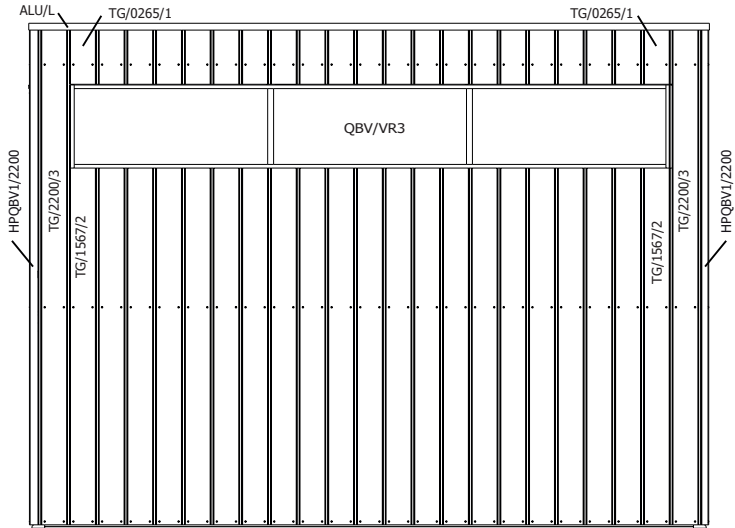

Paal - poteau

599922	2195	190	(-)	120x120	1	paal / poteau
--------	------	-----	-----	---------	----------	---------------

VOORZIJDJE - FACADE

ZIJWAND RAAM - PAROI LATERALE FENETRE

ZIJWAND - PAROI LATERALE

RUGZIJDJE - PAROI ARRIERE

MONTAGE EXT RECHTS - A DROITE

VOORZIJDDE - FACADE

ZIJWAND - PAROI LATÉRALE

ACHTERWAND - PAROI ARRIÈRE

ACHTERWAND ONDER EXT- PAROI ARRIÈRE SOUS EXT

MONTAGE EXT LINKS - A GAUCHE

VOORZIJDDE - FACADE