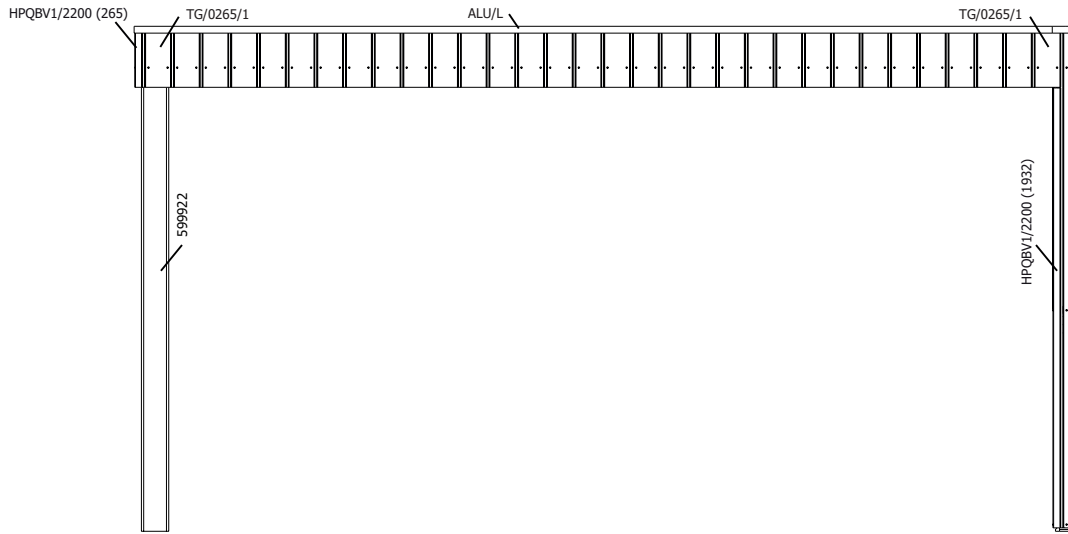

ZIJWAND - PAROI LATERALE

ACHTERWAND - PAROI ARRIERE

ACHTERWAND ONDER EXT- PAROI ARRIERE SOUS EXT

26MM 500X298 CM QBV3 (ART 8X14)

DAK - TOITURE

FRAME

DAK - TOITURE

FRAME