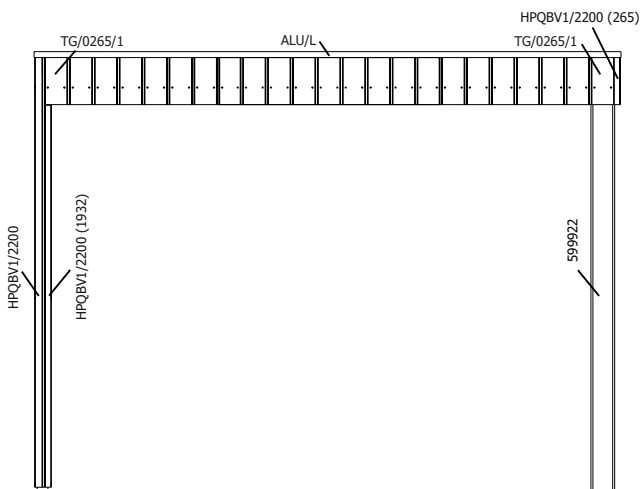

RUGZIJDJE - PAROI ARRIERE

MONTAGE EXT RECHTS - A DROITE

VOORZIJDDE - FACADE

ZIJWAND - PAROI LATÉRALE

ACHTERWAND - PAROI ARRIÈRE

ACHTERWAND ONDER EXT- PAROI ARRIÈRE SOUS EXT

MONTAGE EXT LINKS - A GAUCHE

VOORZIJDDE - FACADE

ZIJWAND - PAROI LATERALE

ACHTERWAND - PAROI ARRIERE

ACHTERWAND ONDER EXT- PAROI ARRIERE SOUS EXT

26MM 500X298 CM QBV3 (ART 8X14)

DAK - TOITURE

FRAME

DAK - TOITURE

FRAME