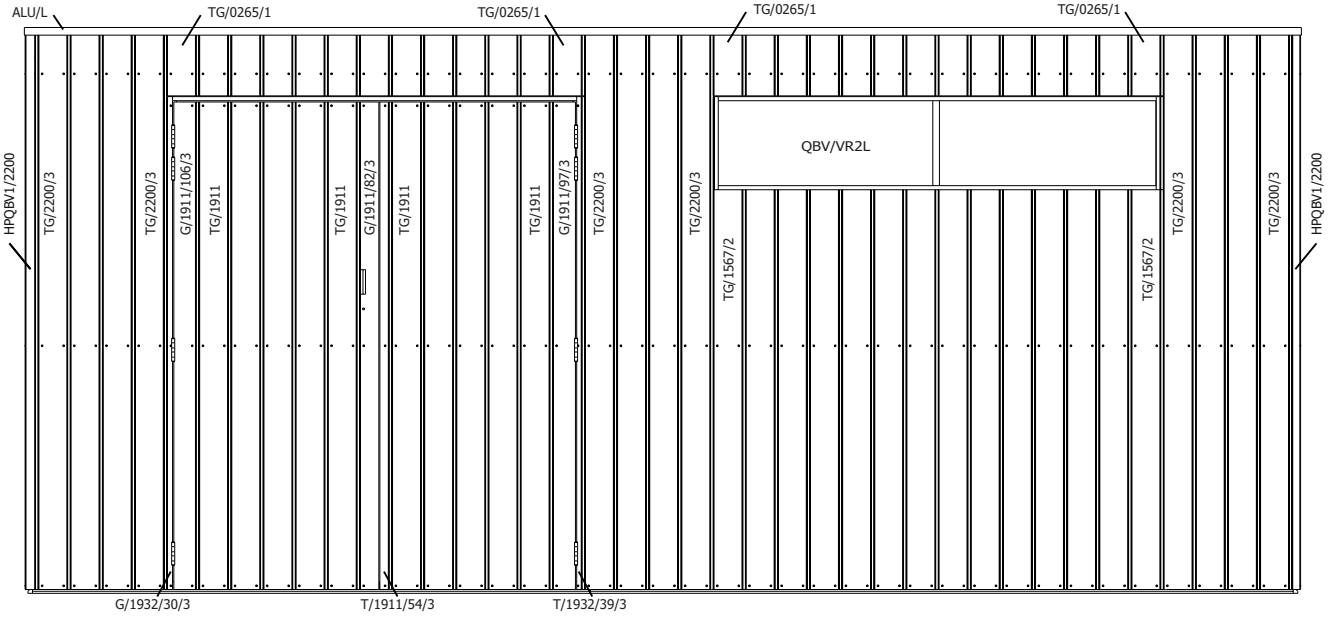

VOORZIJDJE - FACADE