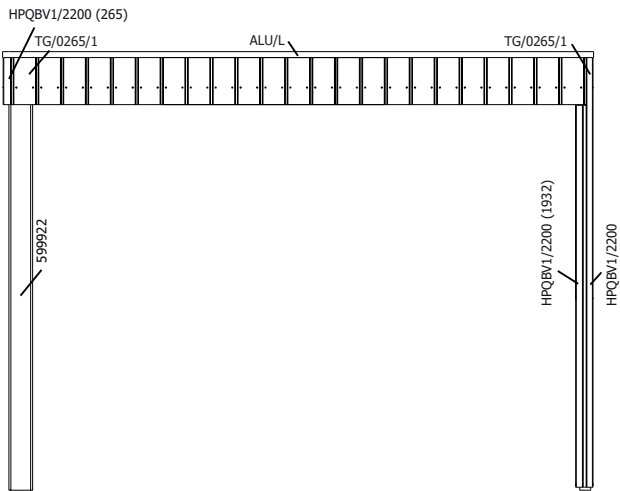

RUGZIJDJE - PAROI ARRIERE

MONTAGE EXT RECHTS - A DROITE

VOORZIJDDE - FACADE

ZIJWAND - PAROI LATÉRALE

ACHTERWAND - PAROI ARRIÈRE

ACHTERWAND ONDER EXT- PAROI ARRIÈRE SOUS EXT

MONTAGE EXT LINKS - A GAUCHE

VOORZIJDDE - FACADE

ZIJWAND - PAROI LATERALE

ACHTERWAND - PAROI ARRIERE

ACHTERWAND ONDER EXT- PAROI ARRIERE SOUS EXT

26MM 500X298 CM QBV3 (ART 8X14)

DAK - TOITURE

FRAME

DAK - TOITURE

FRAME