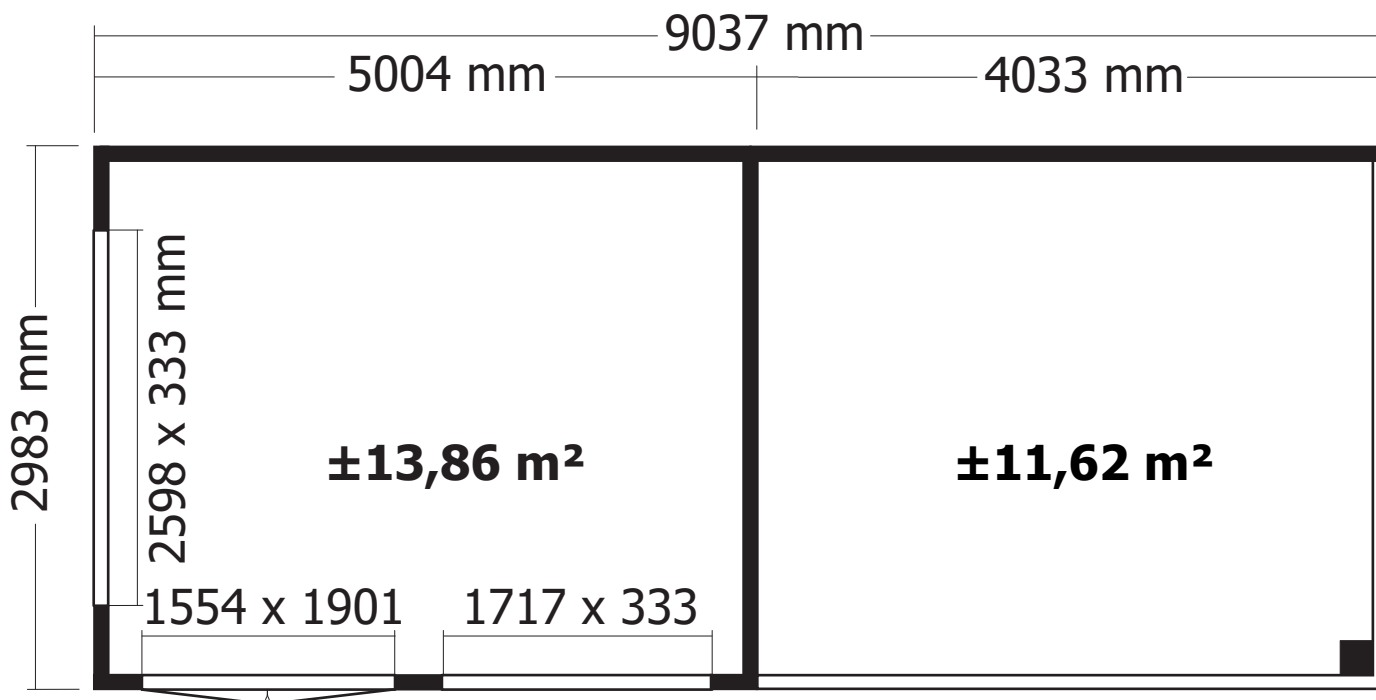

OPGELET : Behandel **ELK** onderdeel grondig aan alle zijden met een degelijk product dat beschermt tegen zon, weer en wind en tegen insecten en schimmels, **VOOR** de montage.

ATTENTION : Traitez à fond **CHAQUE** élément avec un produit protégeant contre les intempéries, les insectes et les moisissures intérieur et extérieur, **AVANT** le montage .