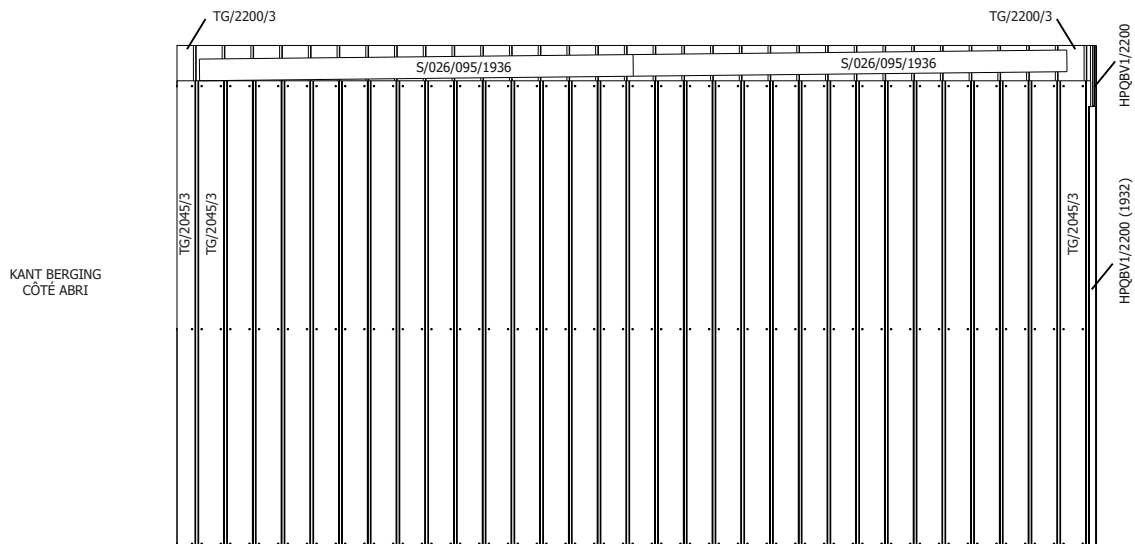

RUGZIJDJE - PAROI ARRIERE

MONTAGE EXT RECHTS - A DROITE

VOORZIJDDE - FACADE

ZIJWAND - PAROI LATÉRALE

ACHTERWAND - PAROI ARRIÈRE

ACHTERWAND ONDER EXT- PAROI ARRIÈRE SOUS EXT

MONTAGE EXT LINKS - A GAUCHE

VOORZIJDDE - FACADE

ZIJWAND - PAROI LATERALE

ACHTERWAND - PAROI ARRIERE

ACHTERWAND ONDER EXT- PAROI ARRIERE SOUS EXT

26MM 500X298 CM QBV3 (ART 8X14)

DAK - TOITURE

FRAME

DAK - TOITURE

FRAME