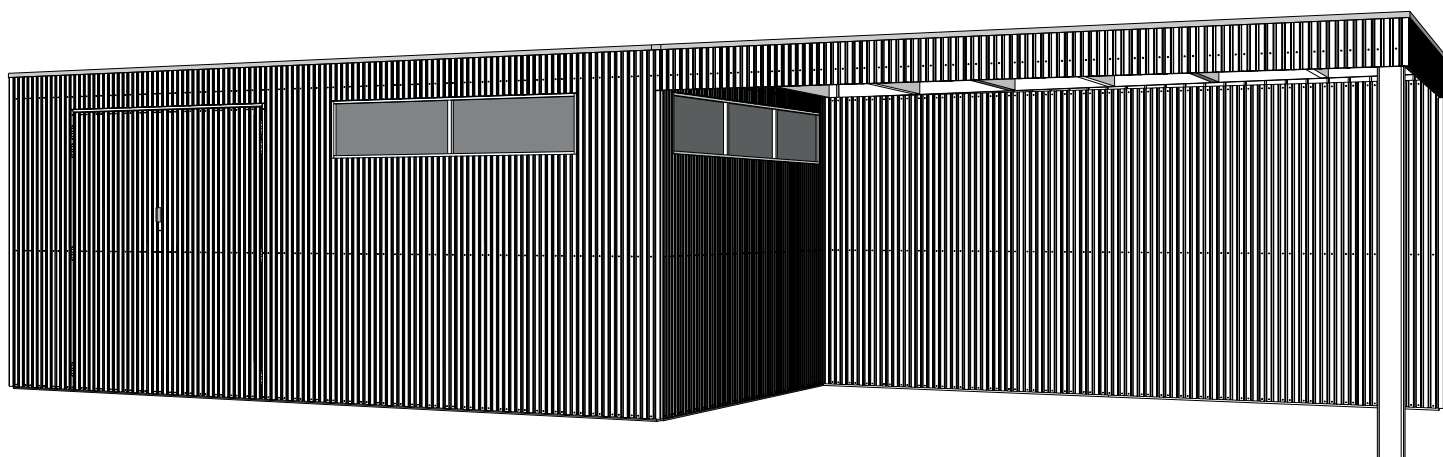

26MM 904X298 CM QBV3 (ART 8314EXT400)

WOODLANDS

QUALITY CABINS

GEDETAILLEERDE ONDERDELENLIJST

-

LISTE D'INVENTAIRE DETAILLEE

Download uw montage instructies op www.gardenas.be

Téléchargez vos instructions de montage sur www.gardenas.be

Onderdelenlijst Liste d'inventaire

Typ

26 QBV3 500x298 cm

8314

Artikel nr Nr Article	Afmeting / Dimension			Sectie/ Section	#	Functie / Fonction
	A	B	C			

Bekleding - Bardage

Hoekprofiel - Cornière

HPQBV1/2200	2200	(-)	(-)	60x41	4	hoekprofiel / cornière
-------------	------	-----	-----	-------	----------	------------------------

Plank tand & groef - Planche rainure & languette

QBV3/TG/0265/1	265	(-)	(-)	142x26	48	boven deur en raam / au-dessus porte et fenêtre
----------------	-----	-----	-----	--------	-----------	---

QBV3/TG/1567/2	1567	(-)	(-)	142x26	35	onder raam / en-dessous fenêtre
----------------	------	-----	-----	--------	-----------	---------------------------------