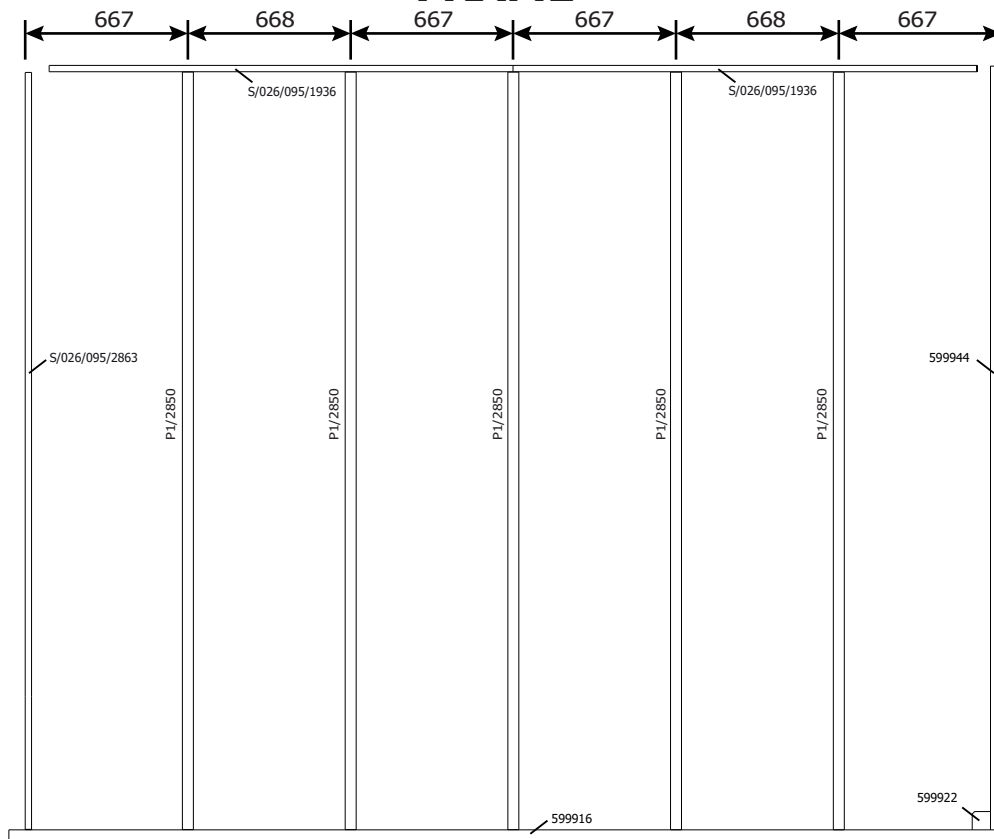

ZIJWAND - PAROI LATERALE

ACHTERWAND - PAROI ARRIERE

ACHTERWAND ONDER EXT- PAROI ARRIERE SOUS EXT

26MM 500X298 CM QBV3 (ART 8X14)

DAK - TOITURE

FRAME

DAK - TOITURE

FRAME