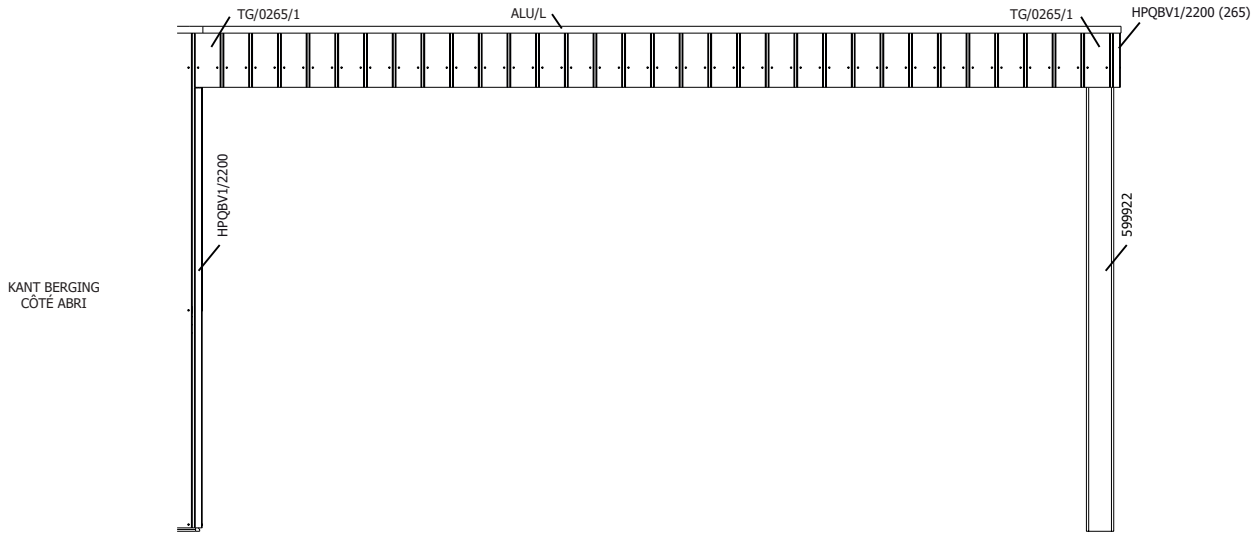

MONTAGE EXT RECHTS - A DROITE

VOORZIJDDE - FACADE