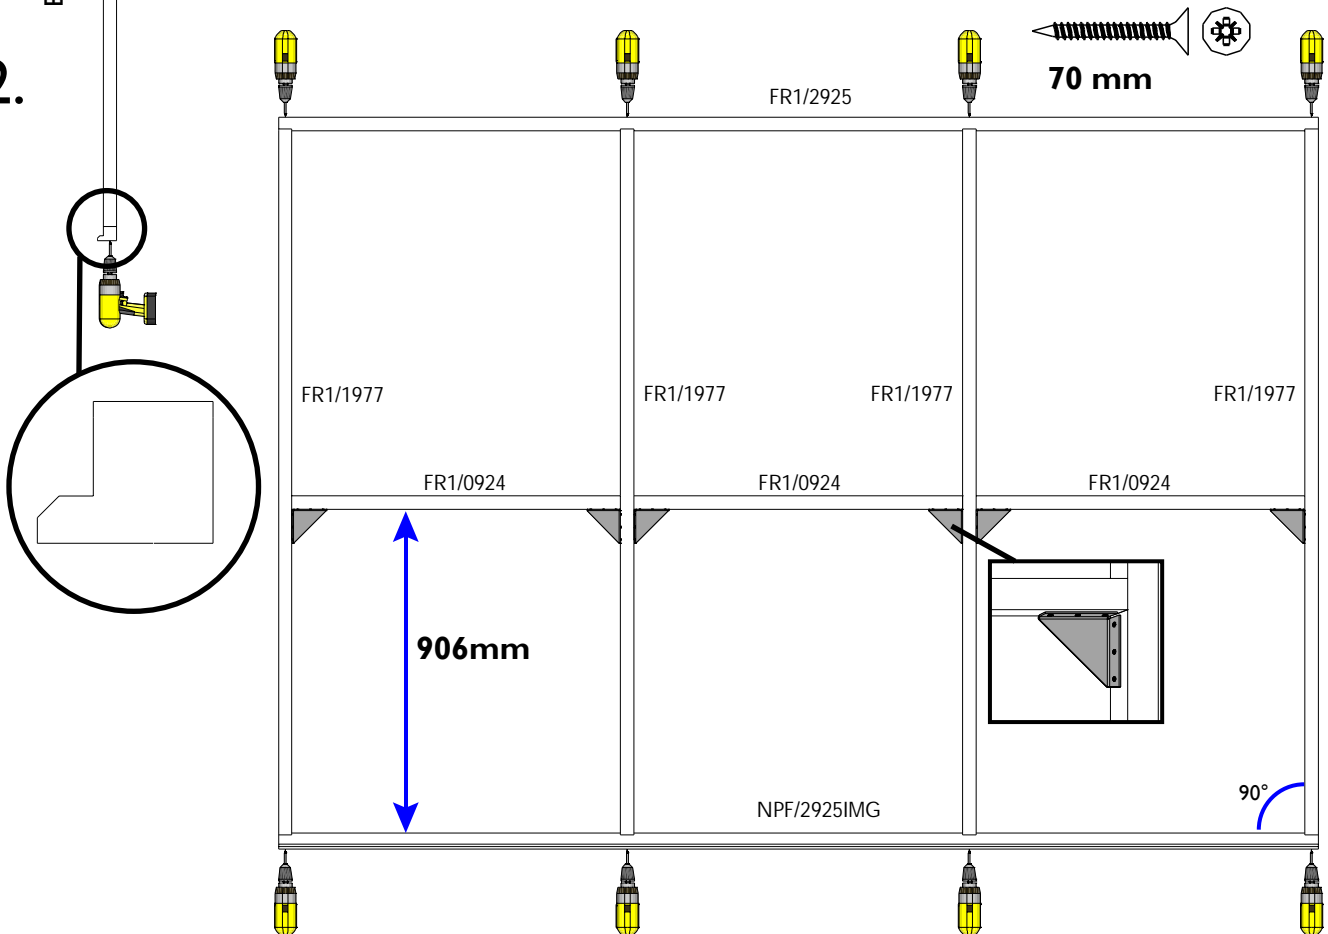

FACADE

Opgelet, de deur zit **ALTIJD LINKS!**
Attention, la porte se trouve **TOUJOURS à GAUCHE!**

1.

ACHTERWAND - PAROI ARRIERE

2.

ZIJWANDEN - PAROIS LATERALES

3.

WAND AANBOUW - PAROI ANNEXE

OPTIE
OPTION

4.

B/8000FR3030A

		<u>aantal / nombre</u>
Insteekslot QBV - Serrure QBV (Ref = 300020)		1
Scharnier zwaar - Charnière lourd (88x67) (Ref = 300007)		8
Balkdrager rechts - Support de poutre droite (Ref = 300033)		3
Balkdrager links - Support de poutre gauche (Ref = 300034)		3
Alu handgreep - Poignée alu (Ref = 304001)		1
Kantschuif bocht - Pêne (Ref = 300018)		2
Hoekversteving - Renfort d'angle (set 10) (Ref = 300022)		2
Hoekversteving - Renfort d'angle (set 2) (Ref = 300021)		1
<u>Nagels - Clous</u>		
30mm (Ref = 361004)		21
<u>Schroeven - Vis</u>		
Zelftappende schroef - Vis auto-perceuse (Ref = 310002)		28
25mm (Ref = 310018)		238
35mm (Ref = 310007)		149
40mm (Ref = 310015)		20
50mm (Torx®) (Ref = 310012)		588
70mm (Ref = 310009)		52
<u>Goten - Gouttières</u>		
Bocht - Coude (90°) (Ref = 402006)		1
Bevestigingsbeugel - Fixation (Ref = 403001)		2