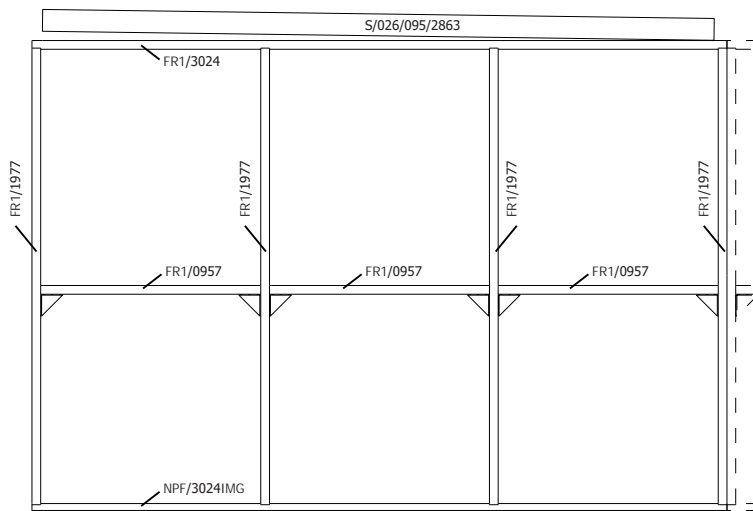

RUGZIJDE - PAROI ARRIERE

VOORZIJDE - FACADE

KANT BERGING
CÔTÉ ABRI

ZIJWAND - PAROI LATERALE

RUGZIJDE - PAROI ARRIERE

Onderdelenlijst Liste d'inventaire

Typ

26 QBV3 298x298 cm