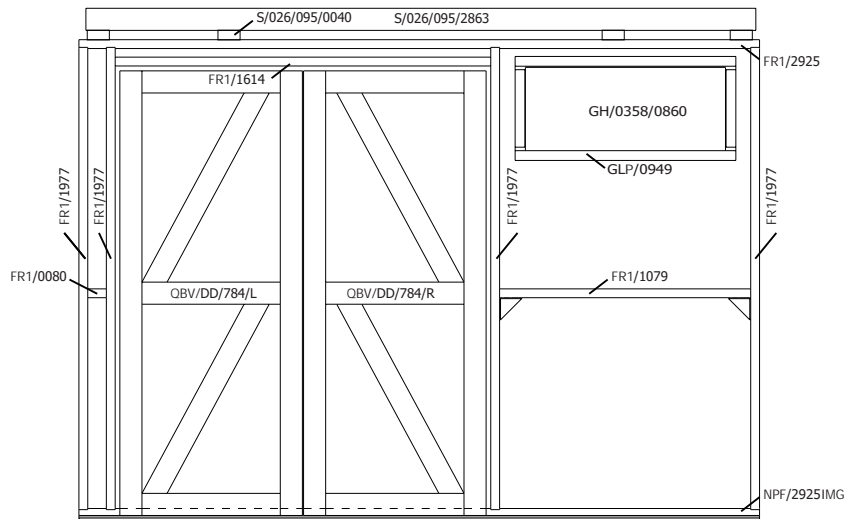

VOORZIJDE - FACADE