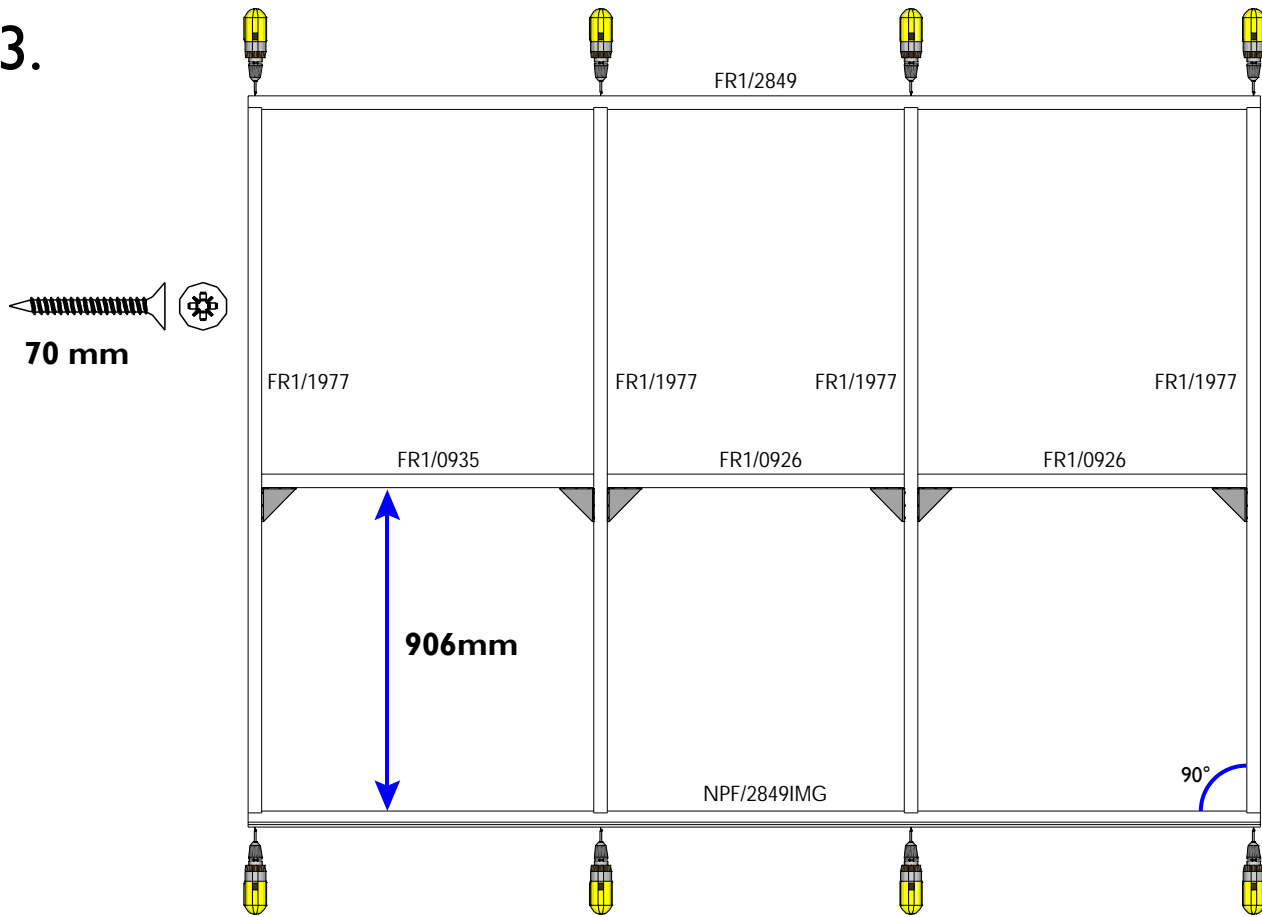

FACADE

Opgelet, de deur zit **ALTIJD LINKS!**
Attention, la porte se trouve **TOUJOURS à GAUCHE!**

1.

ACHTERWAND - PAROI ARRIERE

2.

ZIJWANDEN - PAROIS LATERALES

3.

WAND AANBOUW - PAROI ANNEXE

OPTIE
OPTION

4.

B/8000FR3030A

		<u>aantal / nombre</u>
Insteekslot QBV - Serrure QBV (Ref = 300020)		1
Scharnier zwaar - Charnière lourd (88x67) (Ref = 300007)		8
Balkdrager rechts - Support de poutre droite (Ref = 300033)		3
Balkdrager links - Support de poutre gauche (Ref = 300034)		3
Alu handgreep - Poignée alu (Ref = 304001)		1
Kantschuif bocht - Pêne (Ref = 300018)		2
Hoekversteving - Renfort d'angle (set 10) (Ref = 300022)		2
Hoekversteving - Renfort d'angle (set 2) (Ref = 300021)		1
<u>Nagels - Clous</u>		
30mm (Ref = 361004)		21
<u>Schroeven - Vis</u>		
Zelftappende schroef - Vis auto-perceuse (Ref = 310002)		28
25mm (Ref = 310018)		238
35mm (Ref = 310007)		149
40mm (Ref = 310015)		20
50mm (Torx®) (Ref = 310012)		588
70mm (Ref = 310009)		52
<u>Goten - Gouttières</u>		
Bocht - Coude (90°) (Ref = 402006)		1
Bevestigingsbeugel - Fixation (Ref = 403001)		2