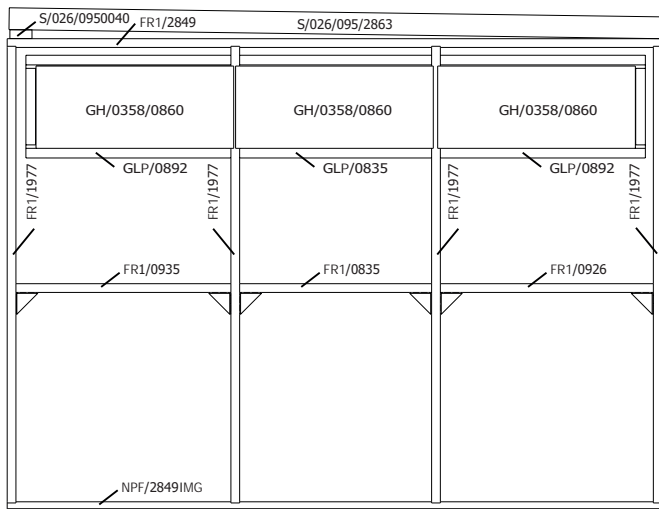

ZIJWAND RAAM - PAROI LATERALE FENETRE