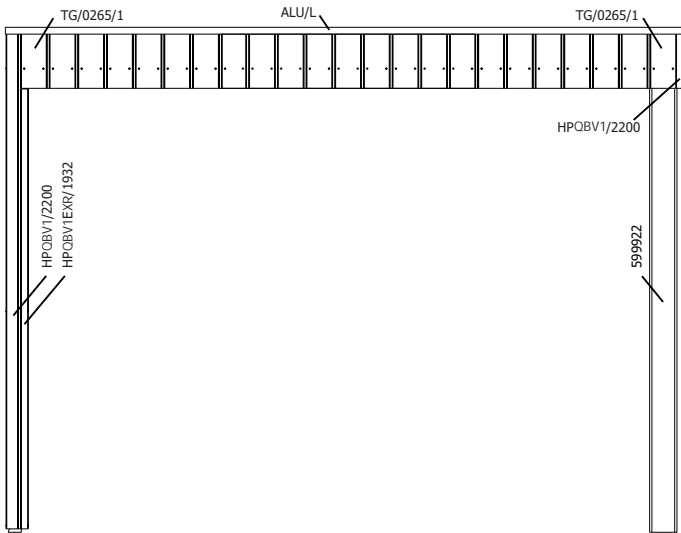

KANT BERGING
CÔTÉ ABRI

ACHTERWAND ONDER EXT- PAROI ARRIÈRE SOUS EXT

MONTAGE EXT LINKS - A GAUCHE

VOORZIJDJE - FACADE

ZIJWAND - PAROI LATÉRALE

ACHTERWAND - PAROI ARRIÈRE

ACHTERWAND ONDER EXT- PAROI ARRIÈRE SOUS EXT