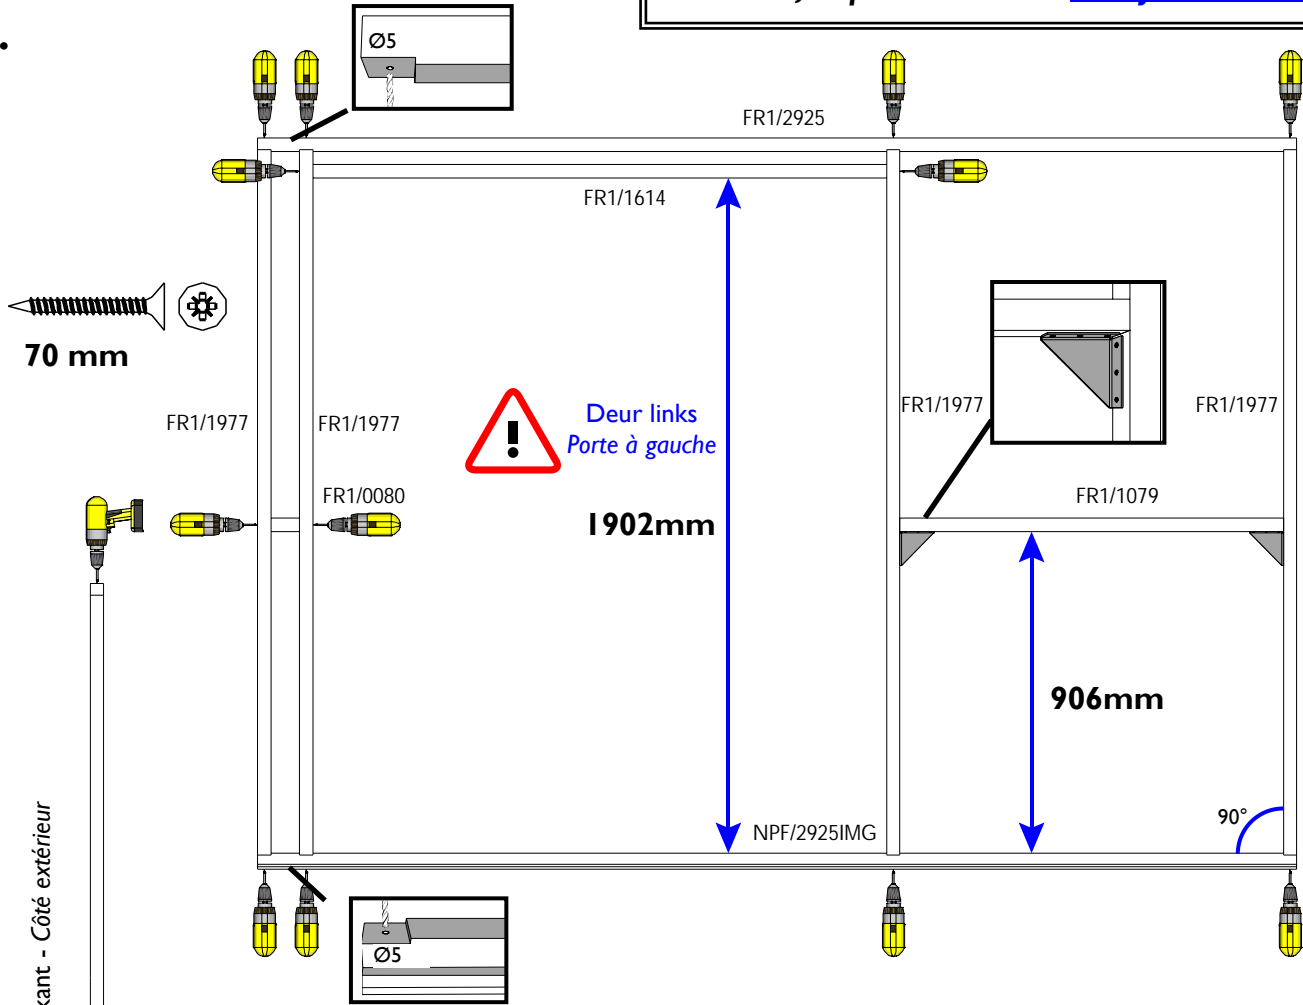

Samenstellen van de kaders - Assemblage des cadres.

FACADE

Opgelet, de deur zit **ALTIJD LINKS!**
Attention, la porte se trouve **TOUJOURS à GAUCHE!**

1.