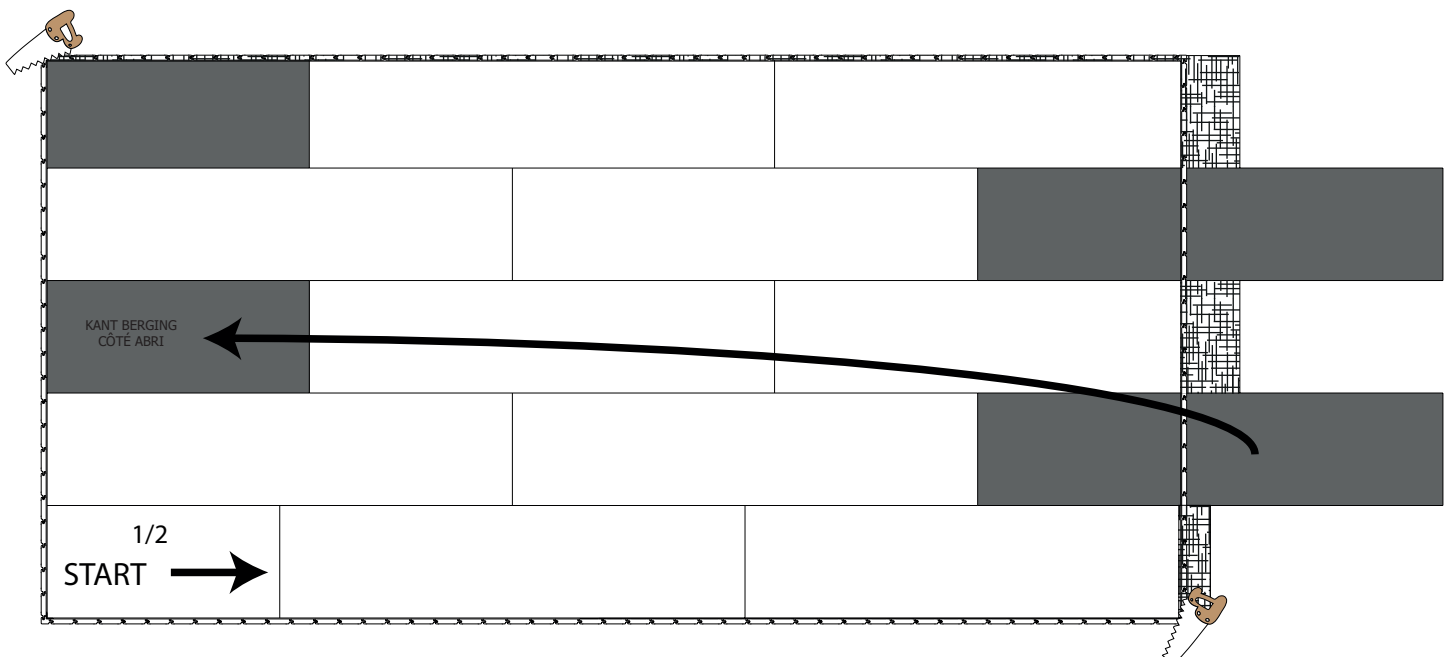

26MM 298X298 CM QBV3 (ART 8302)

DAK - TOITURE

FRAME

26MM 302X298 CM QBV3AB (ART 8330AB3030)

DAK - TOITURE

FRAME

OSB

OPGELET : Behandel **ELK** onderdeel grondig aan alle zijden met een degelijk product dat beschermt tegen zon, weer en wind en tegen insecten en schimmels, **VOOR** de montage.