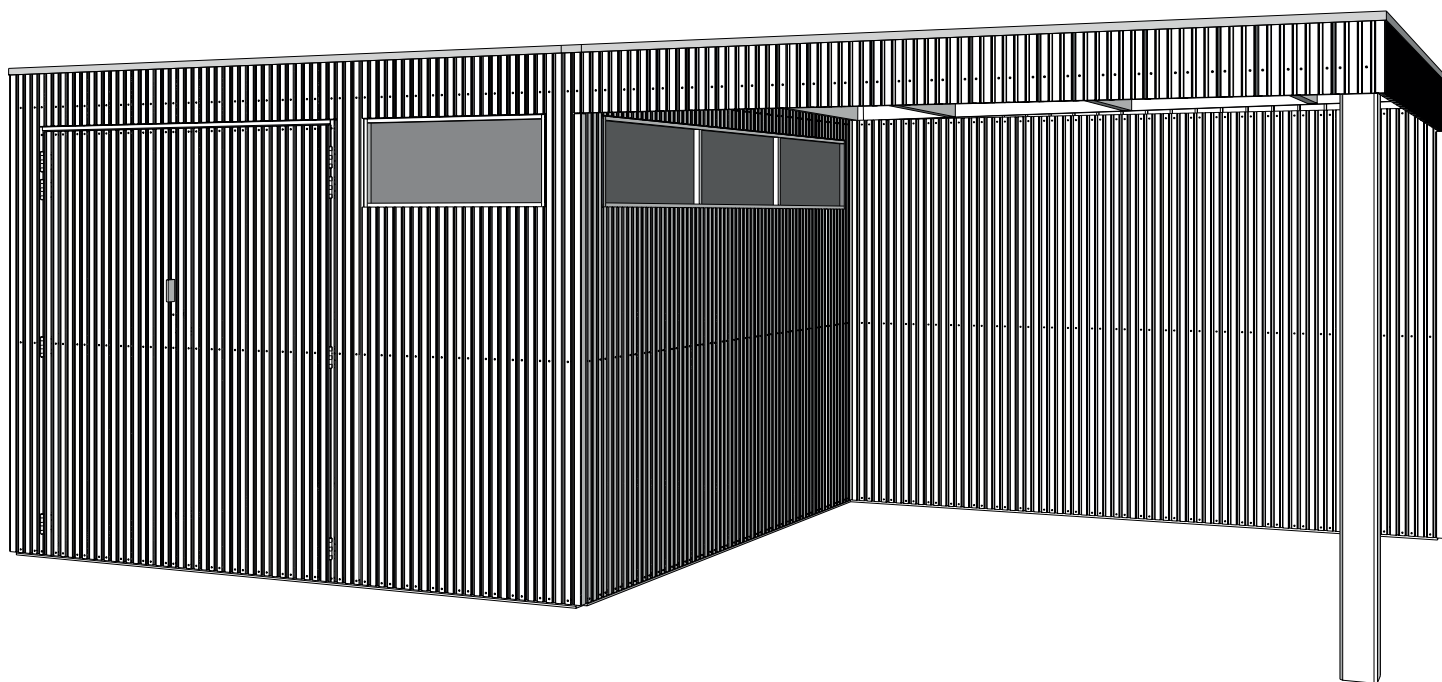

26MM 601X298 CM QBV3 (ART 8302EXT300)

WOODLANDS

QUALITY CABINS

GEDETAILEERDE ONDERDELENLIJST

-

LISTE D'INVENTAIRE DETAILLEE

Download uw montage instructies op www.gardenas.be

Téléchargez vos instructions de montage sur www.gardenas.be

Onderdelenlijst Liste d'inventaire

Typ

FR 298x298 cm DD A

8000FR3030A

FRAME

Artikel nr Nr Article	Afmeting / Dimension			Sectie/ Section	#	Functie / Fonction
	A	B	C			

Kader - Cadre

Basis - Base