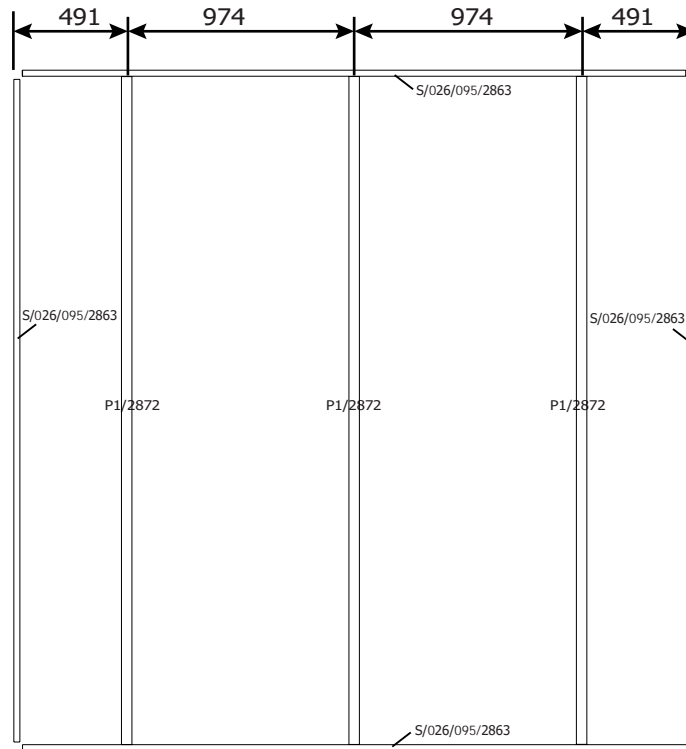

26MM 298X298 CM QBV3 (ART 8302)

DAK - TOITURE

FRAME

26MM 302X298 CM QBV3AB (ART 8330AB3030)

DAK - TOITURE

FRAME

OSB

OPGELET : Behandel **ELK** onderdeel grondig aan alle zijden met een degelijk product dat beschermt tegen zon, weer en wind en tegen insecten en schimmels, **VOOR** de montage.