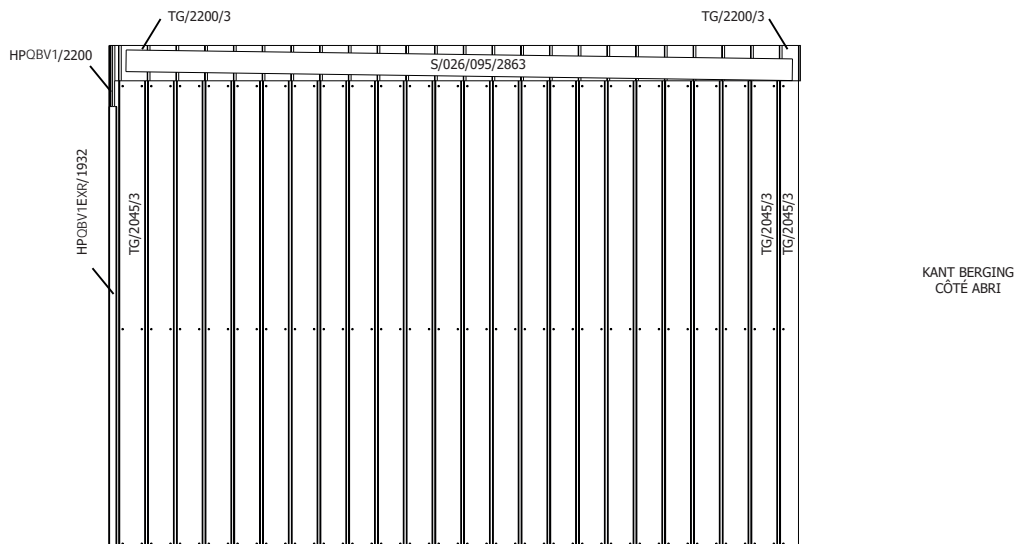

KANT BERGING
CÔTÉ ABRI

ACHTERWAND ONDER EXT- PAROI ARRIÈRE SOUS EXT

MONTAGE EXT LINKS - A GAUCHE

VOORZIJDJE - FACADE

ZIJWAND - PAROI LATÉRALE

ACHTERWAND - PAROI ARRIÈRE

ACHTERWAND ONDER EXT- PAROI ARRIÈRE SOUS EXT