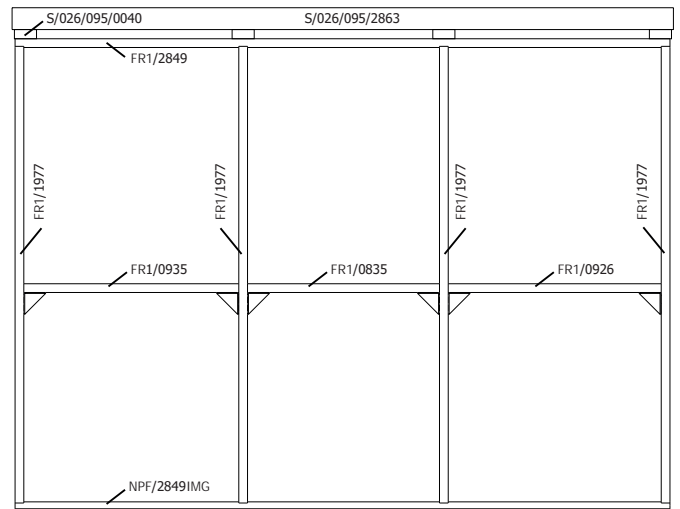

ZIJWAND - PAROI LATERALE