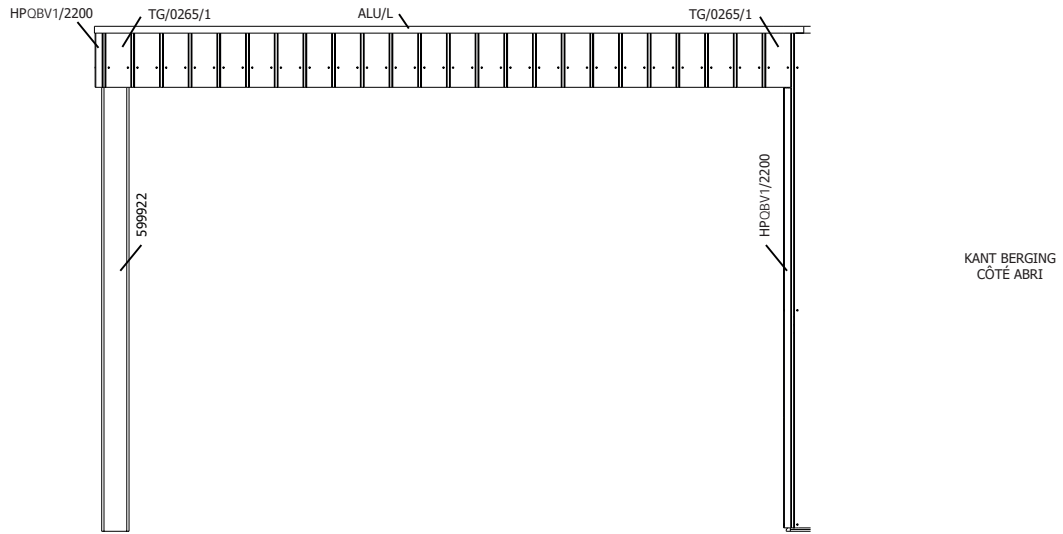

KANT BERGING
CÔTÉ ABRI

ACHTERWAND ONDER EXT- PAROI ARRIÈRE SOUS EXT

MONTAGE EXT LINKS - A GAUCHE

VOORZIJDJE - FACADE

ZIJWAND - PAROI LATÉRALE

ACHTERWAND - PAROI ARRIÈRE

ACHTERWAND ONDER EXT- PAROI ARRIÈRE SOUS EXT