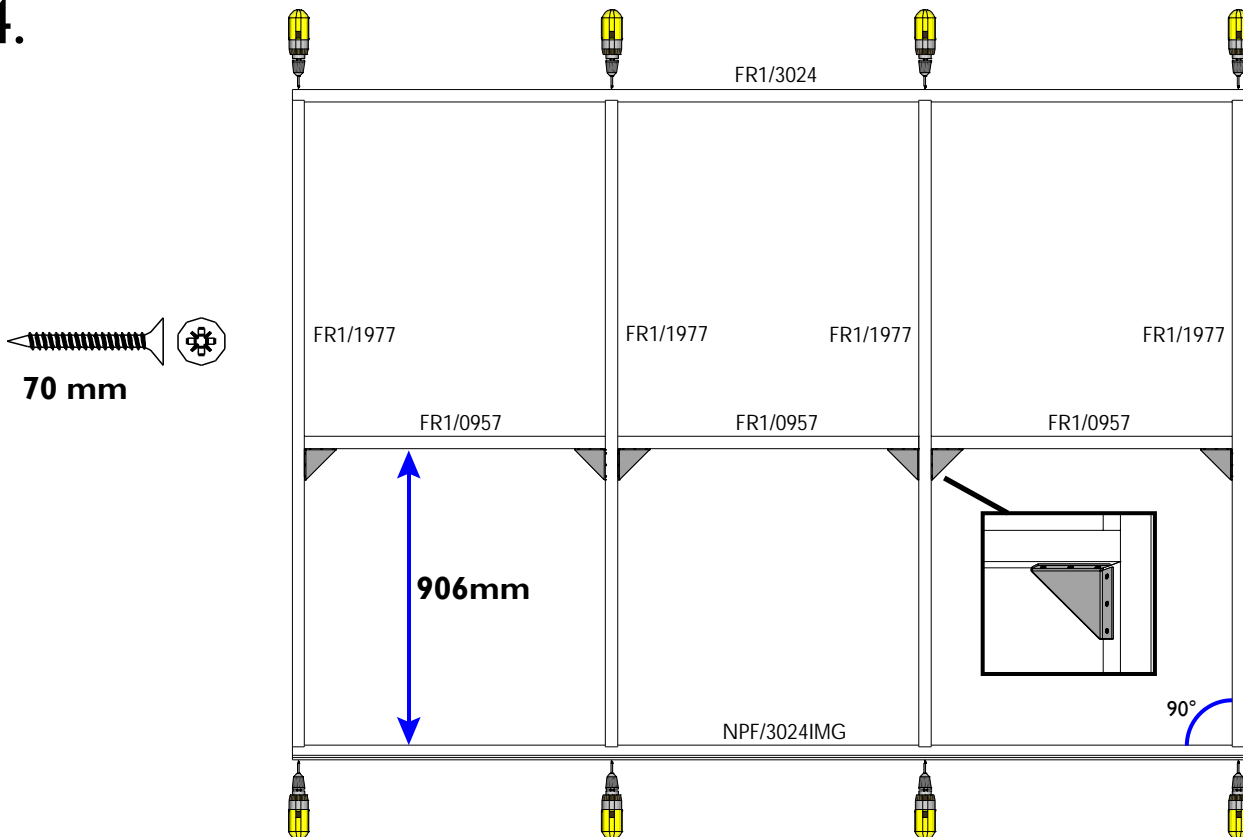

FACADE

Opgelet, de deur zit **ALTIJD LINKS!**
Attention, la porte se trouve **TOUJOURS à GAUCHE!**

1.

ACHTERWAND - PAROI ARRIERE

2.

ZIJWANDEN - PAROIS LATERALES

3.

WAND AANBOUW - PAROI ANNEXE

OPTIE
OPTION

4.

B/8000FR3030A

		<u>aantal / nombre</u>
Insteekslot QBV - Serrure QBV (Ref = 300020)		1
Scharnier zwaar - Charnière lourd (88x67) (Ref = 300007)		8
Balkdrager rechts - Support de poutre droite (Ref = 300033)		3
Balkdrager links - Support de poutre gauche (Ref = 300034)		3
Alu handgreep - Poignée alu (Ref = 304001)		1
Kantschuif bocht - Pêne (Ref = 300018)		2
Hoekversteving - Renfort d'angle (set 10) (Ref = 300022)		2
Hoekversteving - Renfort d'angle (set 2) (Ref = 300021)		1
<u>Nagels - Clous</u>		
30mm (Ref = 361004)		21
<u>Schroeven - Vis</u>		
Zelftappende schroef - Vis auto-perceuse (Ref = 310002)		28
25mm (Ref = 310018)		238
35mm (Ref = 310007)		149
40mm (Ref = 310015)		20
50mm (Torx®) (Ref = 310012)		588
70mm (Ref = 310009)		52
<u>Goten - Gouttières</u>		
Bocht - Coude (90°) (Ref = 402006)		1
Bevestigingsbeugel - Fixation (Ref = 403001)		2