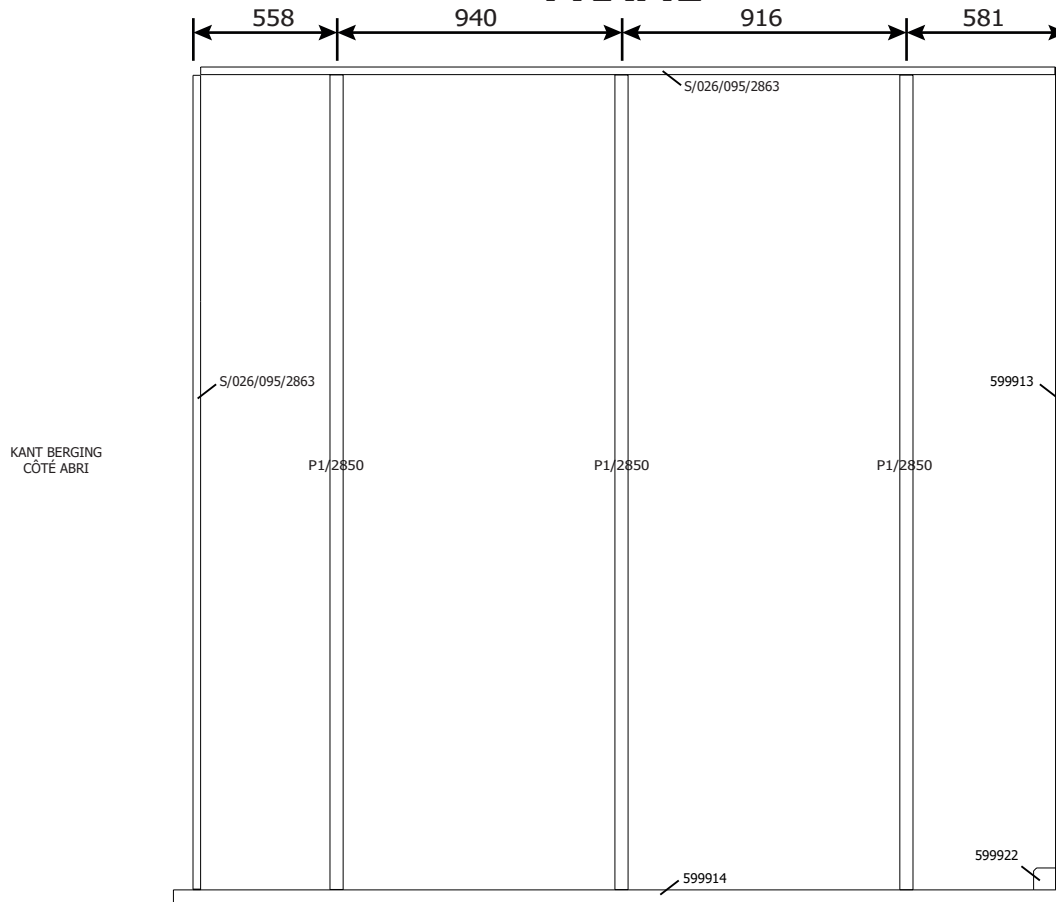

26MM 298X298 CM QBV3 (ART 8302)

DAK - TOITURE

FRAME

26MM 302X298 CM QBV3AB (ART 8330AB3030)

DAK - TOITURE

FRAME

OSB

OPGELET : Behandel **ELK** onderdeel grondig aan alle zijden met een degelijk product dat beschermt tegen zon, weer en wind en tegen insecten en schimmels, **VOOR** de montage.