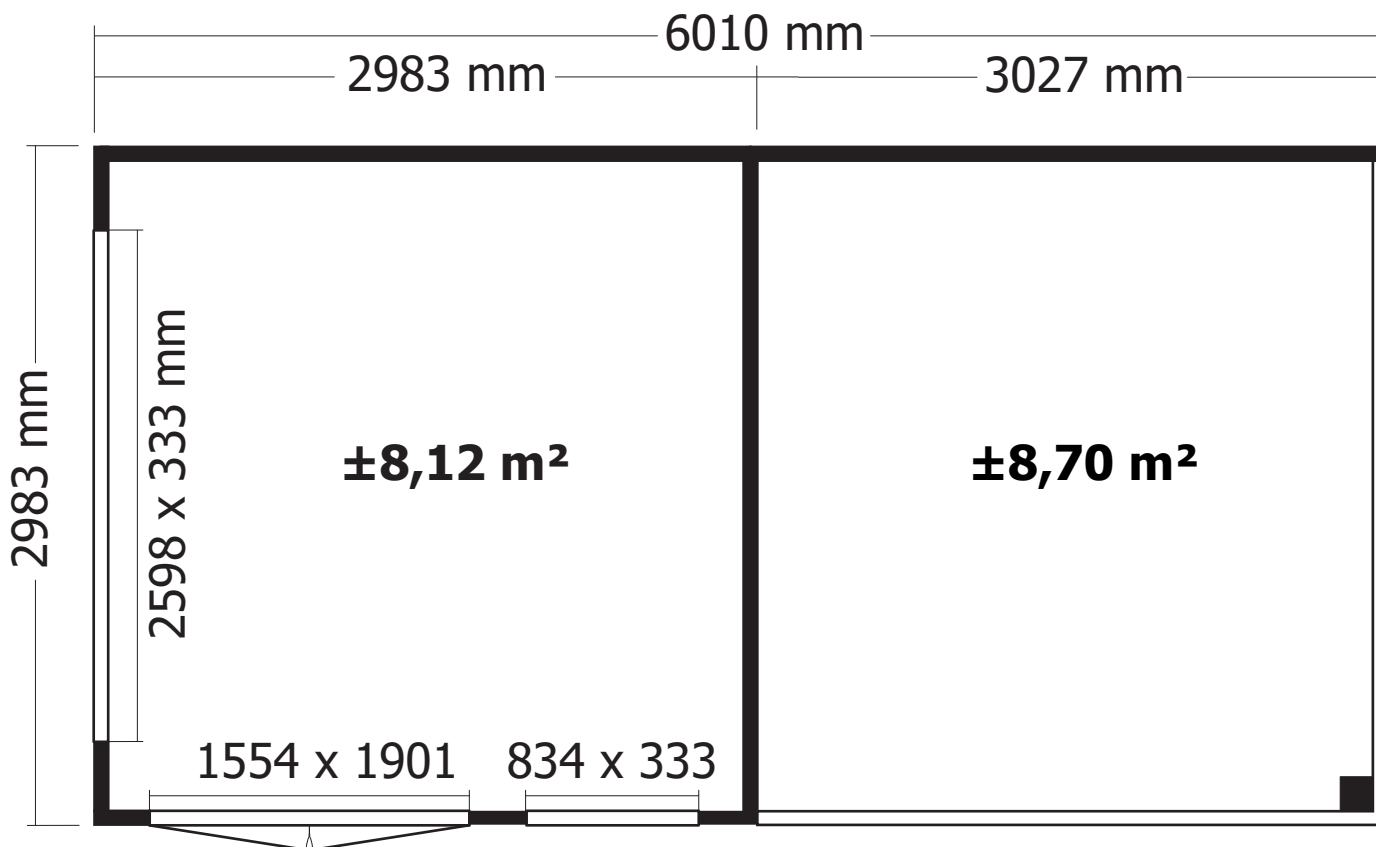

26MM 298X298 CM QBV3 (ART 8302)

DAK - TOITURE

FRAME

26MM 302X298 CM QBV3AB (ART 8330AB3030)

DAK - TOITURE

FRAME

OSB

OPGELET : Behandel **ELK** onderdeel grondig aan alle zijden met een degelijk product dat beschermt tegen zon, weer en wind en tegen insecten en schimmels, **VOOR** de montage.