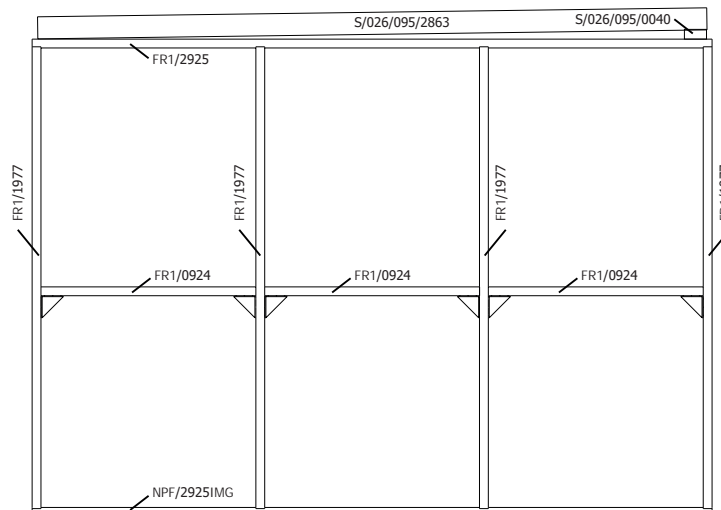

RUGZIJDE - PAROI ARRIERE