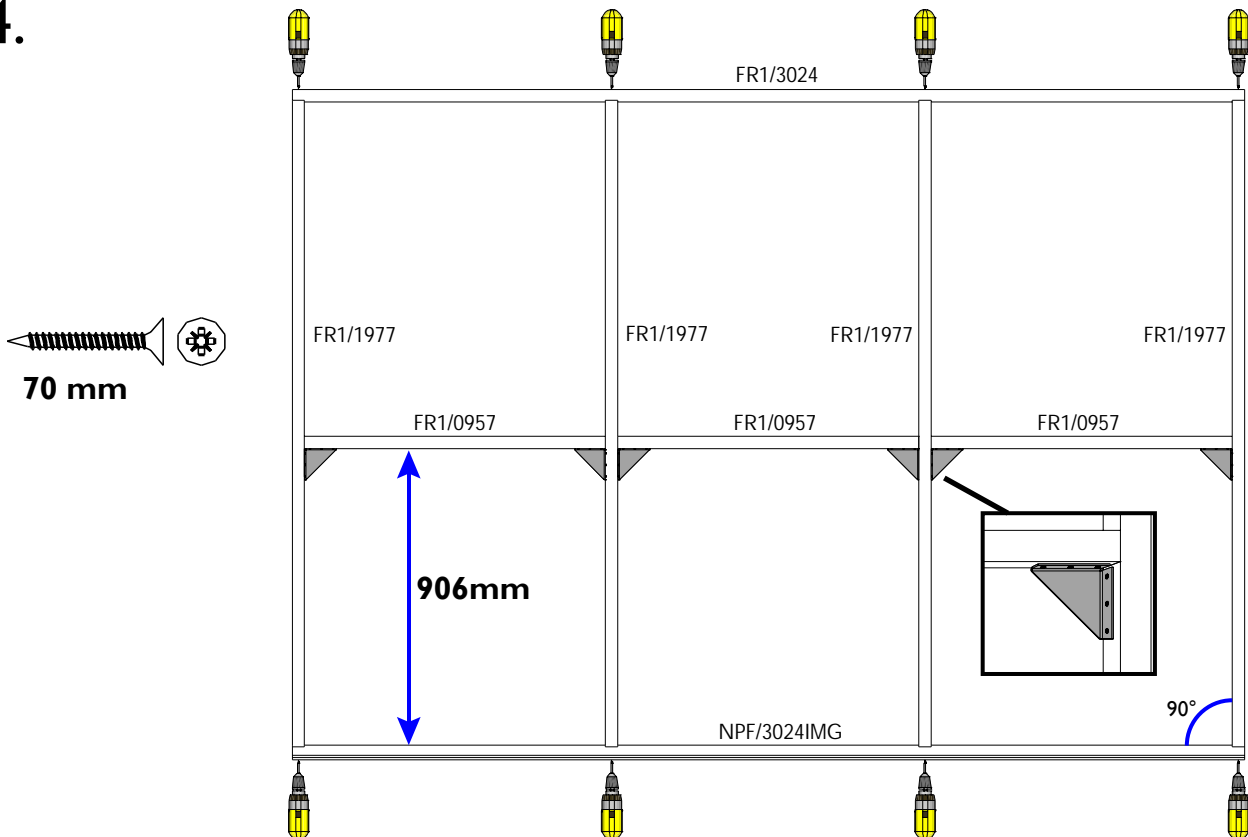

FACADE

Opgelet, de deur zit **ALTIJD LINKS!**
Attention, la porte se trouve **TOUJOURS à GAUCHE!**

1.

ACHTERWAND - PAROI ARRIERE

2.

ZIJWANDEN - PAROIS LATERALES

3.

WAND AANBOUW - PAROI ANNEXE

OPTIE
OPTION

4.

B/8000FR3021A

		<u>aantal / nombre</u>
Insteekslot QBV - Serrure QBV (Ref = 300020)		1
Scharnier zwaar - Charnière lourd (88x67) (Ref = 300007)		8
Balkdrager rechts - Support de poutre droite (Ref = 300033)		3
Balkdrager links - Support de poutre gauche (Ref = 300034)		3
Alu handgreep - Poignée alu (Ref = 304001)		1
Kantschuif bocht - Pêne (Ref = 300018)		2
Hoekversterking - Renfort d'angle (set 10) (Ref = 300022)		2
<u>Nagels - Clous</u>		
30mm (Ref = 361004)		21
<u>Schroeven - Vis</u>		
Zelftappende schroef - Vis auto-perceuse (Ref = 310002)		24
25mm (Ref = 310018)		211
35mm (Ref = 310007)		129
40mm (Ref = 310015)		18
50mm (Torx®) (Ref = 310012)		504
70mm (Ref = 310009)		48
<u>Goten - Gouttières</u>		
Bocht - Coude (90°) (Ref = 402006)		1
Bevestigingsbeugel - Fixation (Ref = 403001)		2