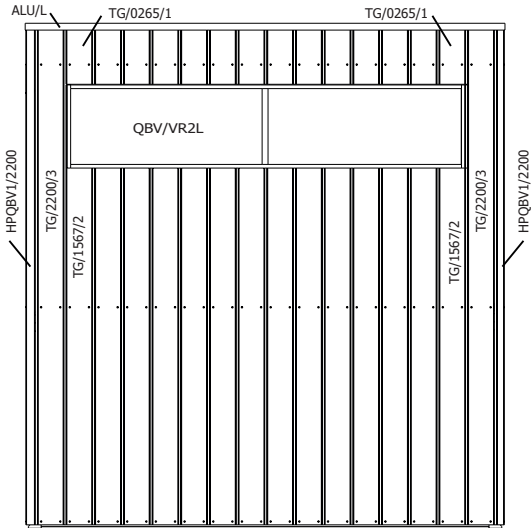

QBV/VR2L	1780	(-)	(-)	365x26	1	2 delig raam lang / fenêtre double longue
----------	------	-----	-----	--------	---	---

Deurlijst - Chambranle

S/015/046/1947	1947	(-)	(-)	15x46	2	doorgang verticaal / passage vertical
S/015/075/1587	1587	(-)	(-)	15x75	1	doorgang horizontaal / passage horizontal
S/015/015/1931	1931	(-)	(-)	15x15	2	slaglat verticaal / battante vertical
S/015/015/1554	1554	(-)	(-)	15x15	1	slaglat horizontaal / battante horizontal

VOORZIJDJE - FACADE

ZIJWAND RAAM - PAROI LATERALE FENETRE

ZIJWAND - PAROI LATERALE

RUGZIJDJE - PAROI ARRIERE

26MM 298X210 CM QBV3 (ART 8301)

DAK - TOITURE
FRAME

OSB

OPGELET : Behandel **ELK** onderdeel grondig aan alle zijden met een degelijk product dat beschermt tegen zon, weer en wind en tegen insecten en schimmels, **VOOR** de montage.