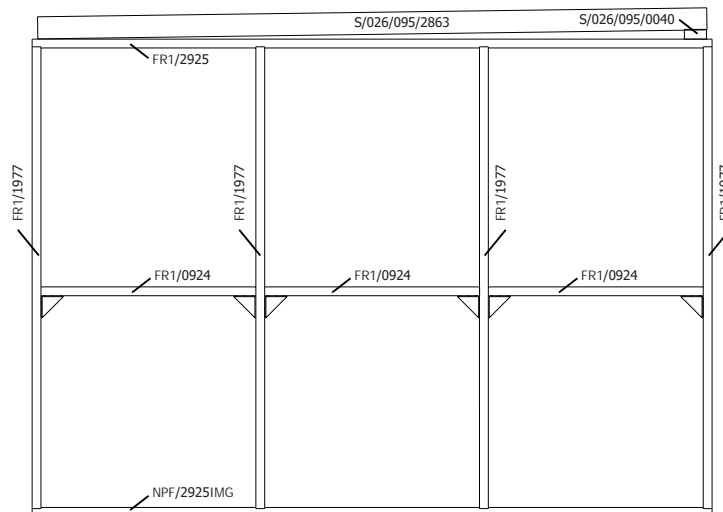

Onderdelenlijst Liste d'inventaire

Typ

26 QBV3 298x210 cm

8301

Artikel nr Nr Article	Afmeting / Dimension			Sectie/ Section	#	Functie / Fonction
	A	B	C			

Bekleding - Bardage

Hoekprofiel - Cornière

HPQBV1/2200	2200	(-)	(-)	60x41	4	hoekprofiel / cornière
-------------	------	-----	-----	-------	---	------------------------