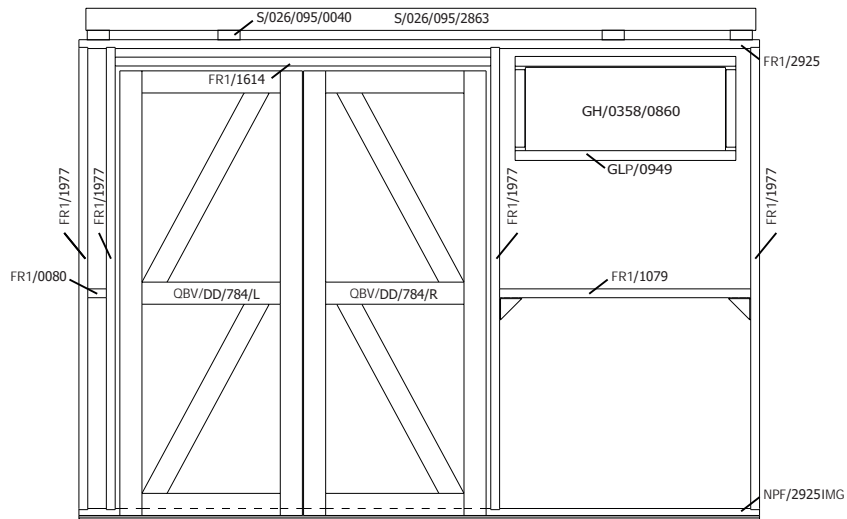

VOORZIJDE - FACADE