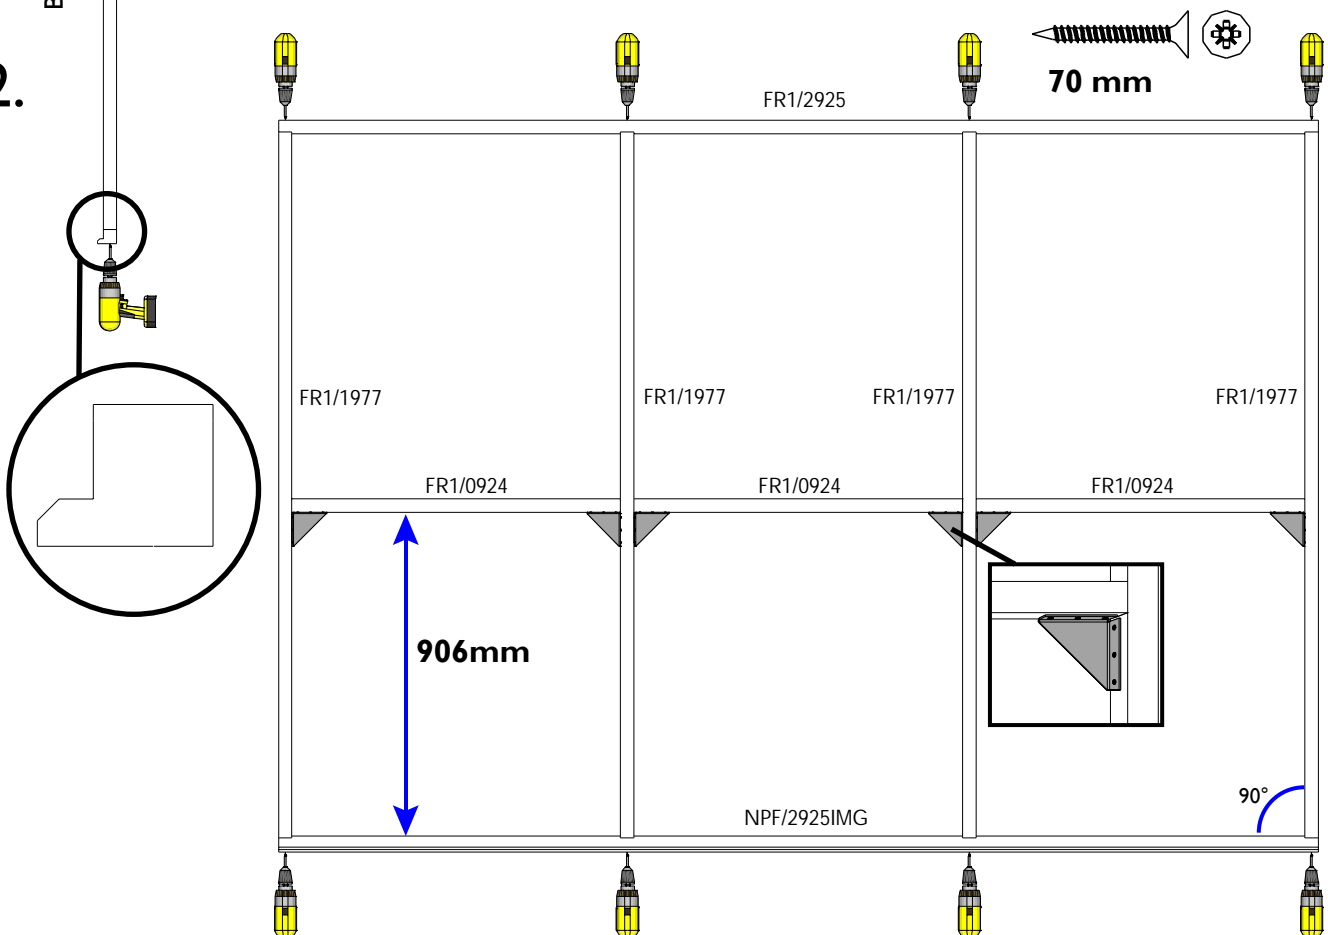

FACADE

Opgelet, de deur zit **ALTIJD LINKS!**
Attention, la porte se trouve **TOUJOURS à GAUCHE!**

1.

ACHTERWAND - PAROI ARRIERE

2.

ZIJWANDEN - PAROIS LATERALES

3.

WAND AANBOUW - PAROI ANNEXE

OPTIE
OPTION

4.

B/8000FR3021A

		<u>aantal / nombre</u>
Insteekslot QBV - Serrure QBV (Ref = 300020)		1
Scharnier zwaar - Charnière lourd (88x67) (Ref = 300007)		8
Balkdrager rechts - Support de poutre droite (Ref = 300033)		3
Balkdrager links - Support de poutre gauche (Ref = 300034)		3
Alu handgreep - Poignée alu (Ref = 304001)		1
Kantschuif bocht - Pêne (Ref = 300018)		2
Hoekversterking - Renfort d'angle (set 10) (Ref = 300022)		2
<u>Nagels - Clous</u>		
30mm (Ref = 361004)		21
<u>Schroeven - Vis</u>		
Zelftappende schroef - Vis auto-perceuse (Ref = 310002)		24
25mm (Ref = 310018)		211
35mm (Ref = 310007)		129
40mm (Ref = 310015)		18
50mm (Torx®) (Ref = 310012)		504
70mm (Ref = 310009)		48
<u>Goten - Gouttières</u>		
Bocht - Coude (90°) (Ref = 402006)		1
Bevestigingsbeugel - Fixation (Ref = 403001)		2