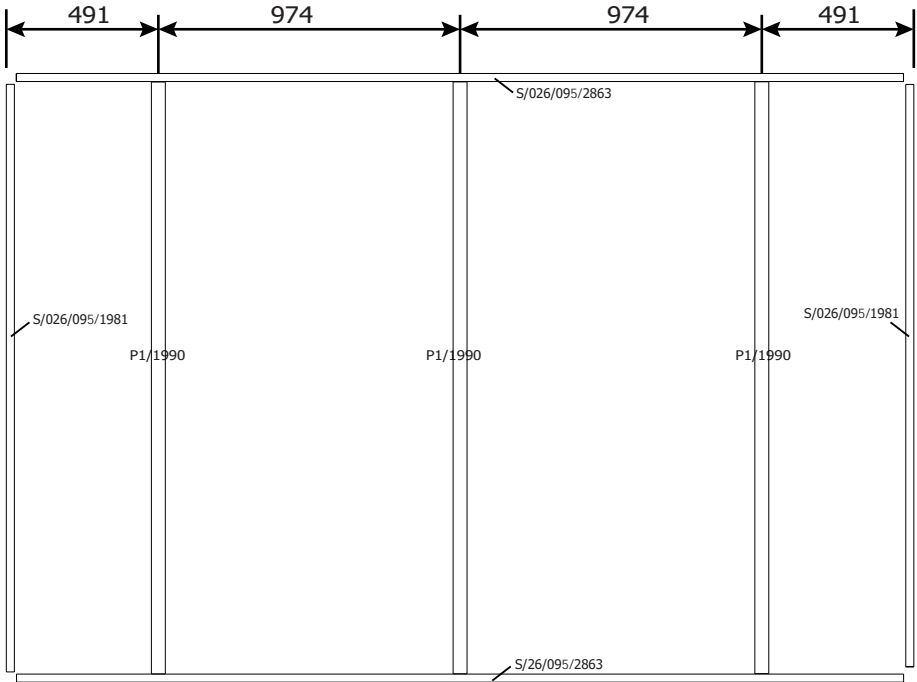

VOORZIJDJE - FACADE

ZIJWAND RAAM - PAROI LATERALE FENETRE

ZIJWAND - PAROI LATERALE

RUGZIJDJE - PAROI ARRIERE

26MM 298X210 CM QBV3 (ART 8301)

DAK - TOITURE
FRAME

OSB

OPGELET : Behandel **ELK** onderdeel grondig aan alle zijden met een degelijk product dat beschermt tegen zon, weer en wind en tegen insecten en schimmels, **VOOR** de montage.