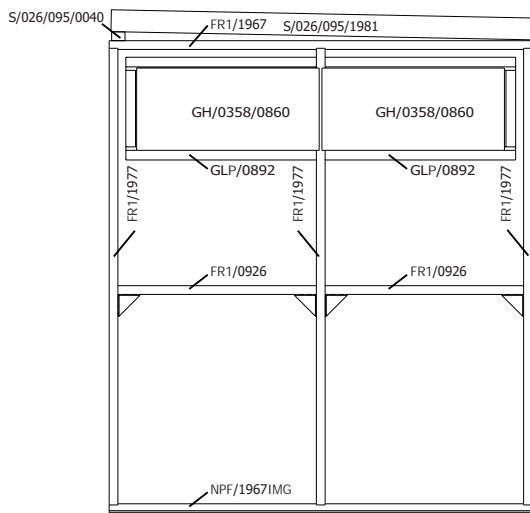

ZIJWAND RAAM - PAROI LATERALE FENETRE