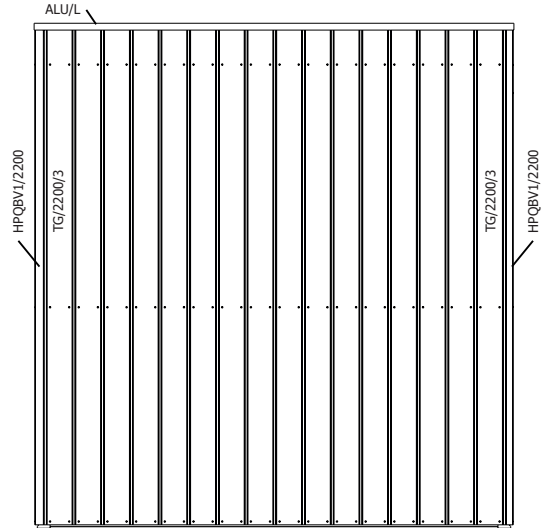

QBV/VR2L	1780	(-)	(-)	365x26	1	2 delig raam lang / fenêtre double longue
----------	------	-----	-----	--------	---	---

Deurlijst - Chambranle

S/015/046/1947	1947	(-)	(-)	15x46	2	doorgang verticaal / passage vertical
S/015/075/1587	1587	(-)	(-)	15x75	1	doorgang horizontaal / passage horizontal
S/015/015/1931	1931	(-)	(-)	15x15	2	slaglat verticaal / battante vertical
S/015/015/1554	1554	(-)	(-)	15x15	1	slaglat horizontaal / battante horizontal

VOORZIJDJE - FACADE

ZIJWAND RAAM - PAROI LATERALE FENETRE

ZIJWAND - PAROI LATERALE

RUGZIJDJE - PAROI ARRIERE

26MM 298X210 CM QBV3 (ART 8301)

DAK - TOITURE
FRAME

OSB

OPGELET : Behandel **ELK** onderdeel grondig aan alle zijden met een degelijk product dat beschermt tegen zon, weer en wind en tegen insecten en schimmels, **VOOR** de montage.