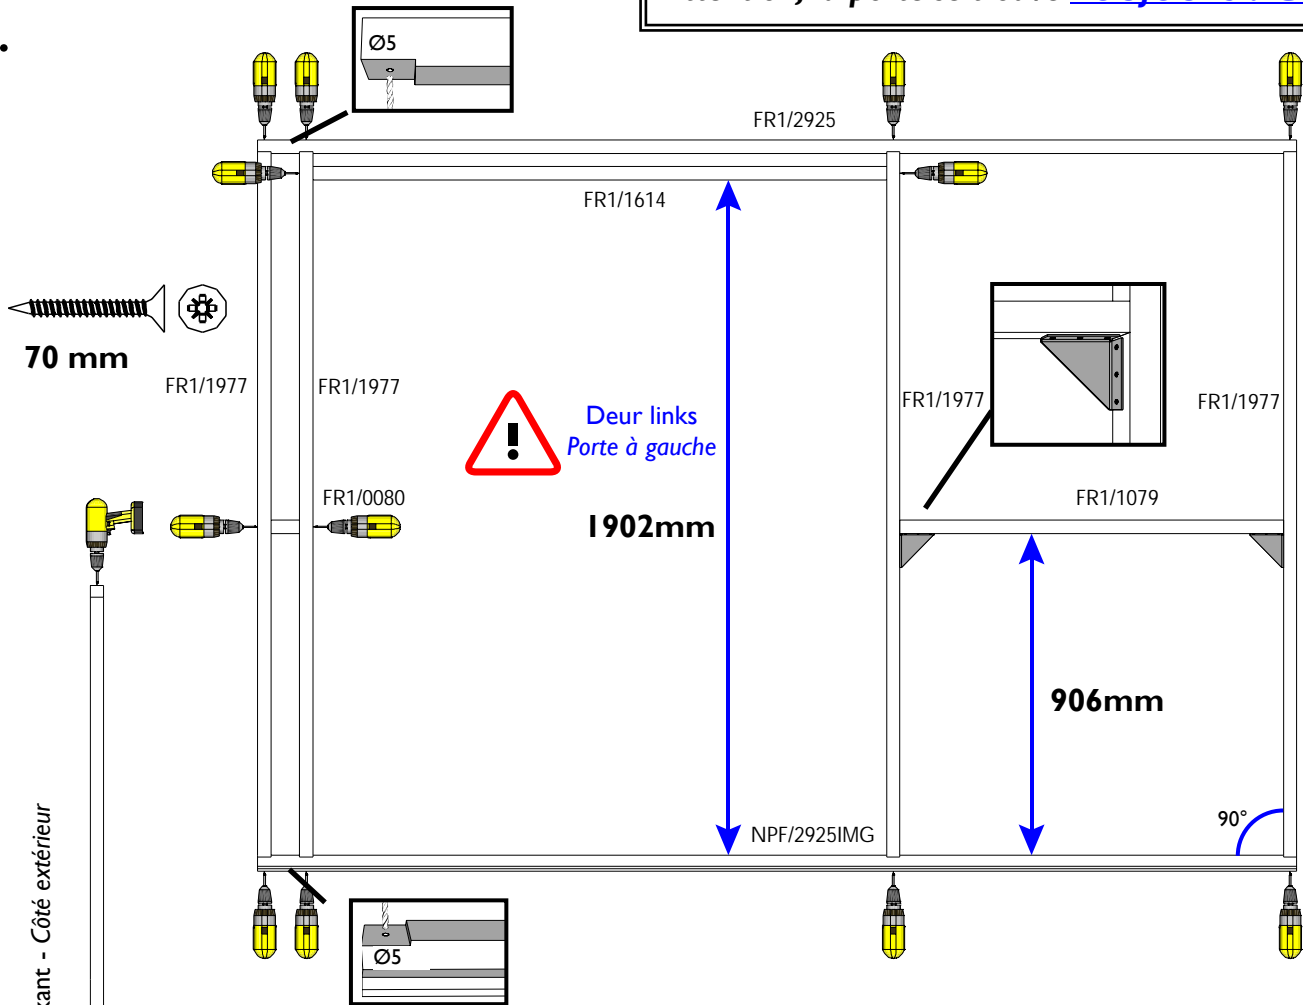

Samenstellen van de kaders - Assemblage des cadres.

FACADE

Opgelet, de deur zit **ALTIJD LINKS!**
Attention, la porte se trouve **TOUJOURS à GAUCHE!**

1.