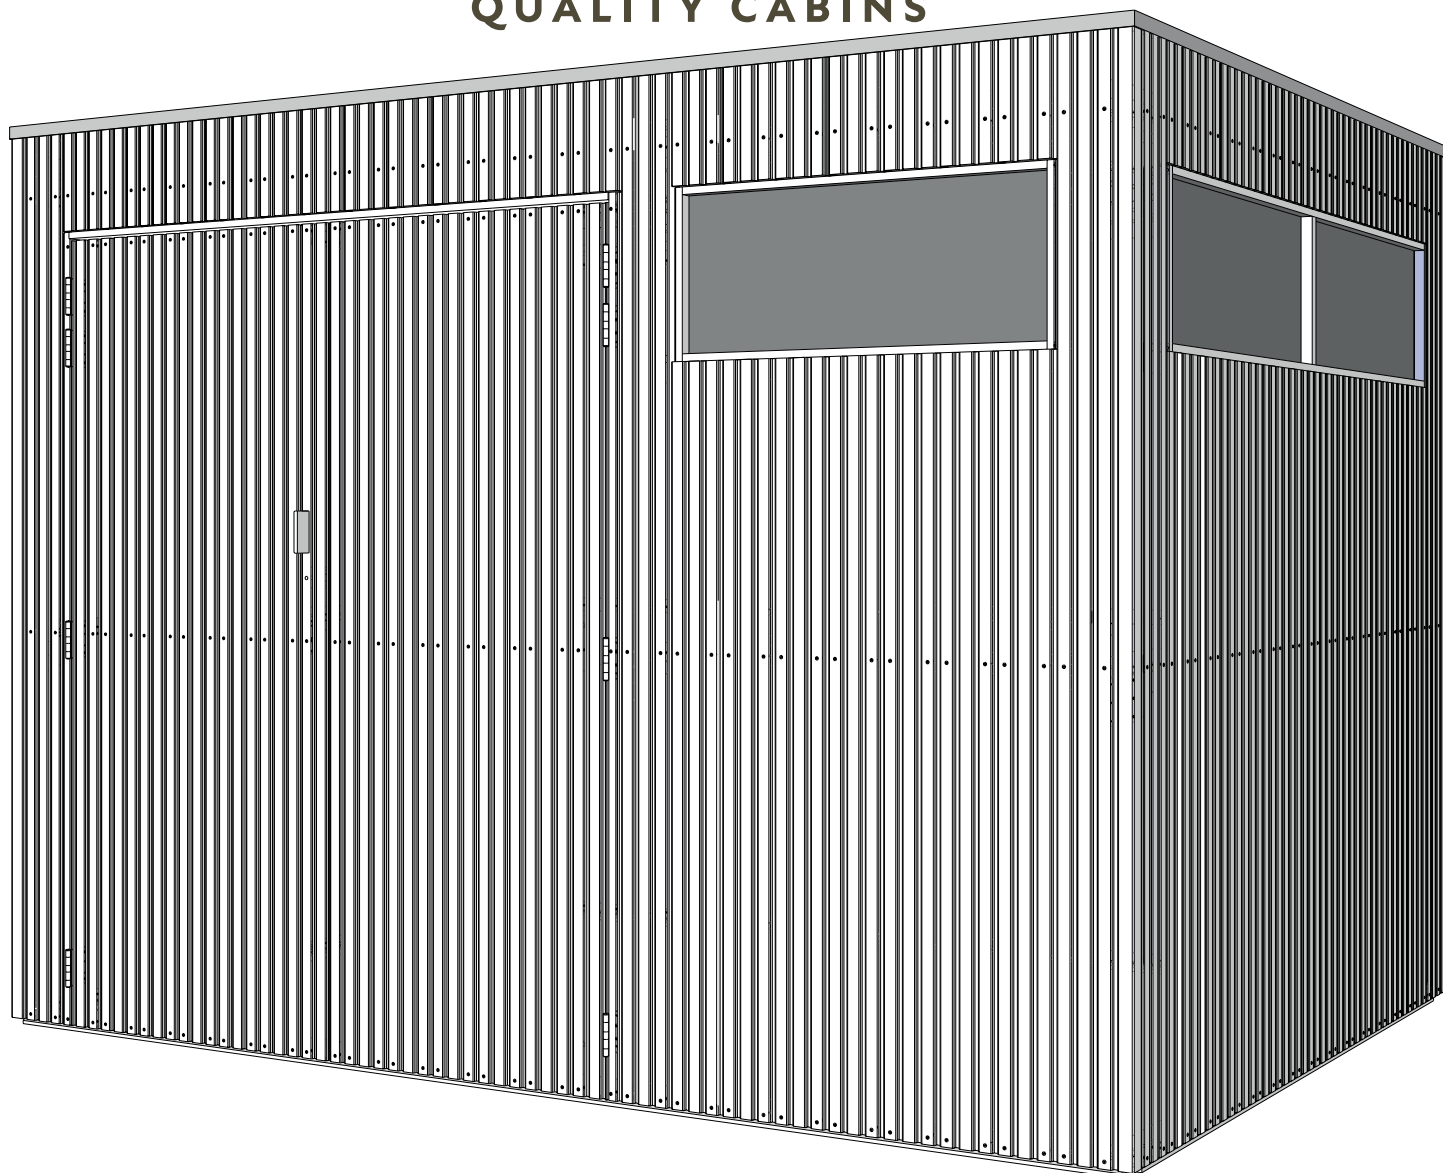

26MM 298X210 CM QBV3 (ART 8301)

WOODLANDS

QUALITY CABINS

GEDETAILEERDE ONDERDELENLIJST

-

LISTE D'INVENTAIRE DETAILLEE

Download uw montage instructies op www.gardenas.be

Téléchargez vos instructions de montage sur www.gardenas.be