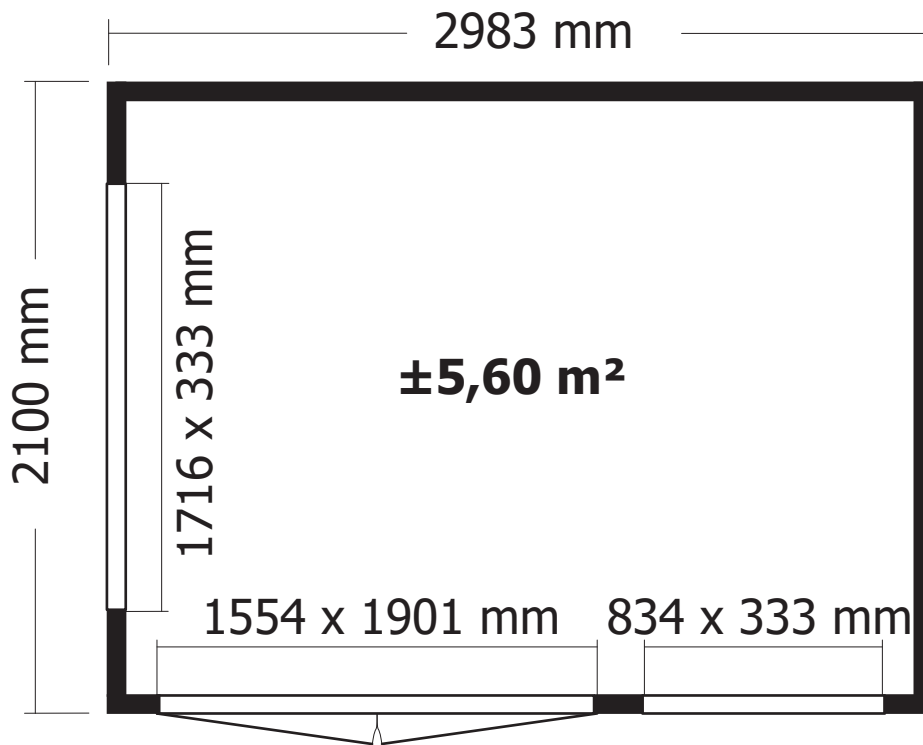

OPGELET : Behandel **ELK** onderdeel grondig aan alle zijden met een degelijk product dat beschermt tegen zon, weer en wind en tegen insecten en schimmels, **VOOR** de montage.

ATTENTION : Traitez à fond **CHAQUE** élément avec un produit protégeant contre les intempéries, les insectes et les moisissures intérieur et extérieur, **AVANT** le montage .