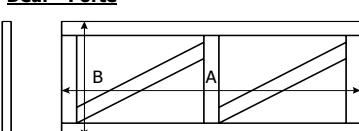

Deur - Porte