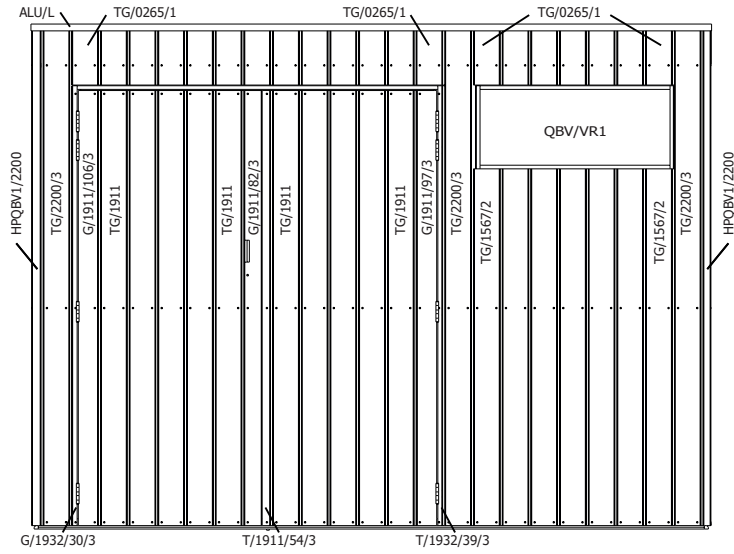

VOORZIJDJE - FACADE