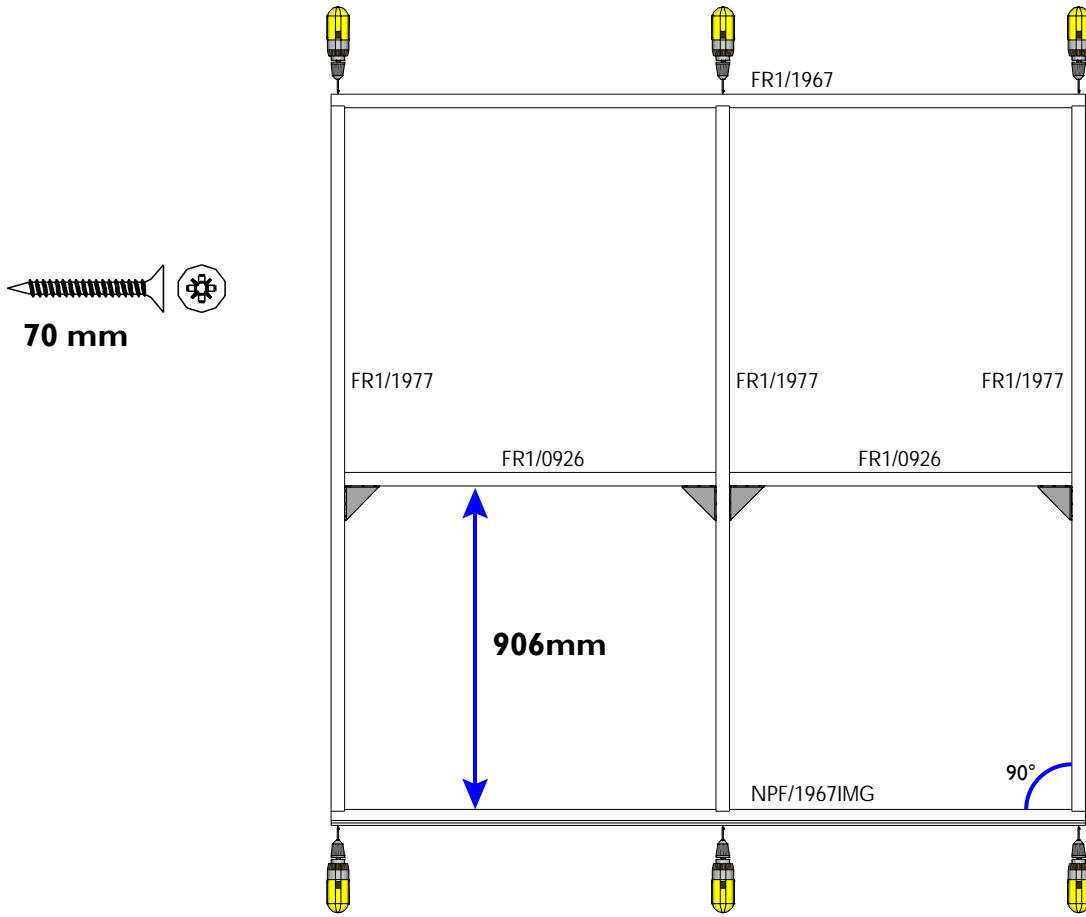

FACADE

Opgelet, de deur zit **ALTIJD LINKS!**
Attention, la porte se trouve **TOUJOURS à GAUCHE!**

1.

ACHTERWAND - PAROI ARRIERE

2.

ZIJWANDEN - PAROIS LATERALES

3.

WAND AANBOUW - PAROI ANNEXE

OPTIE
OPTION

4.

B/8000FR3021A

		<u>aantal / nombre</u>
Insteekslot QBV - Serrure QBV (Ref = 300020)		1
Scharnier zwaar - Charnière lourd (88x67) (Ref = 300007)		8
Balkdrager rechts - Support de poutre droite (Ref = 300033)		3
Balkdrager links - Support de poutre gauche (Ref = 300034)		3
Alu handgreep - Poignée alu (Ref = 304001)		1
Kantschuif bocht - Pêne (Ref = 300018)		2
Hoekversterking - Renfort d'angle (set 10) (Ref = 300022)		2
<u>Nagels - Clous</u>		
30mm (Ref = 361004)		21
<u>Schroeven - Vis</u>		
Zelftappende schroef - Vis auto-perceuse (Ref = 310002)		24
25mm (Ref = 310018)		211
35mm (Ref = 310007)		129
40mm (Ref = 310015)		18
50mm (Torx®) (Ref = 310012)		504
70mm (Ref = 310009)		48
<u>Goten - Gouttières</u>		
Bocht - Coude (90°) (Ref = 402006)		1
Bevestigingsbeugel - Fixation (Ref = 403001)		2