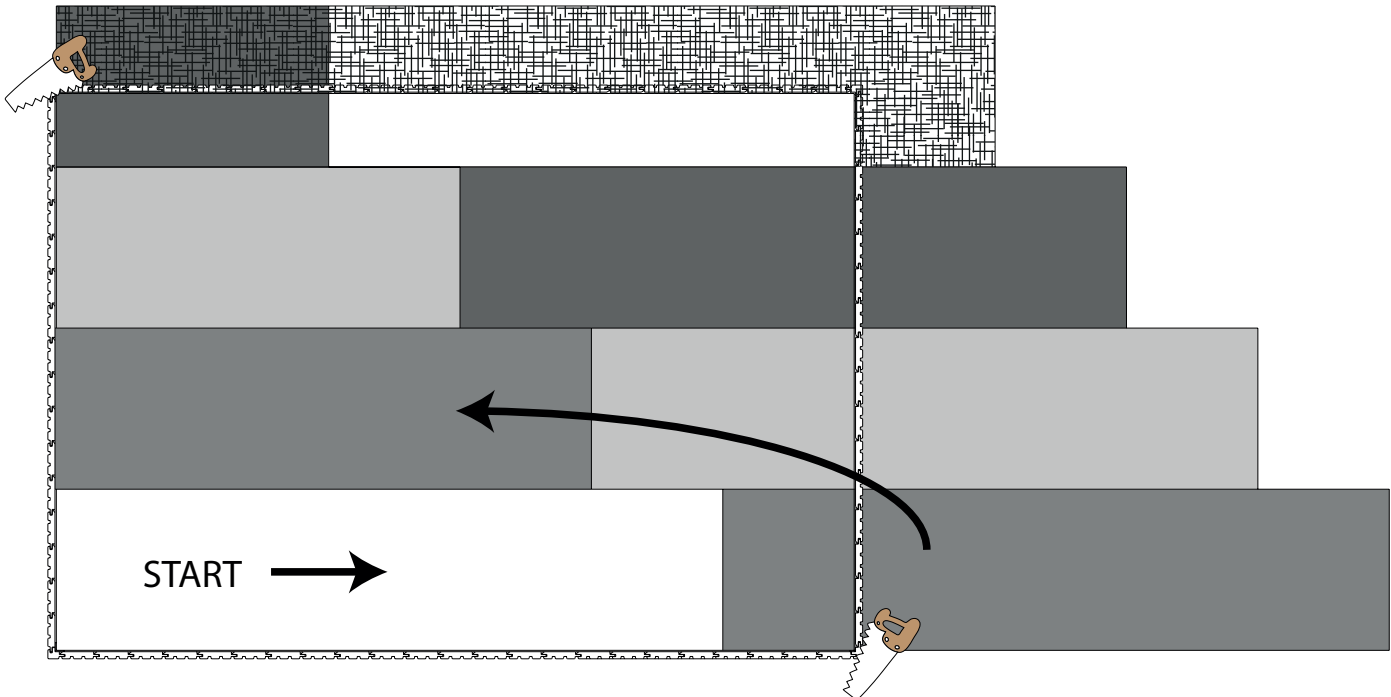

VOORZIJDJE - FACADE

ZIJWAND RAAM - PAROI LATERALE FENETRE

ZIJWAND - PAROI LATERALE

RUGZIJDJE - PAROI ARRIERE

26MM 298X210 CM QBV3 (ART 8301)

DAK - TOITURE
FRAME

OSB

OPGELET : Behandel **ELK** onderdeel grondig aan alle zijden met een degelijk product dat beschermt tegen zon, weer en wind en tegen insecten en schimmels, **VOOR** de montage.