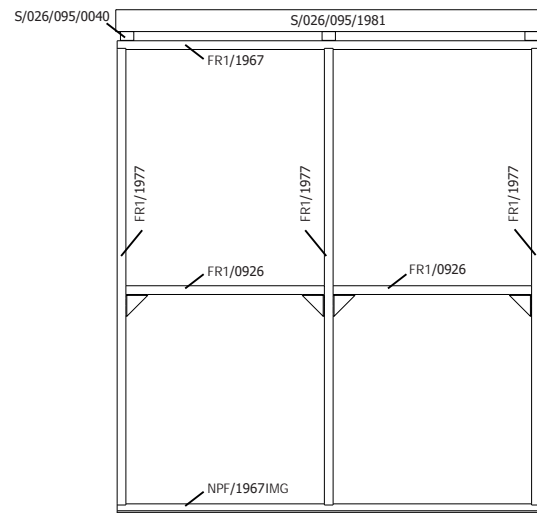

ZIJWAND - PAROI LATERALE