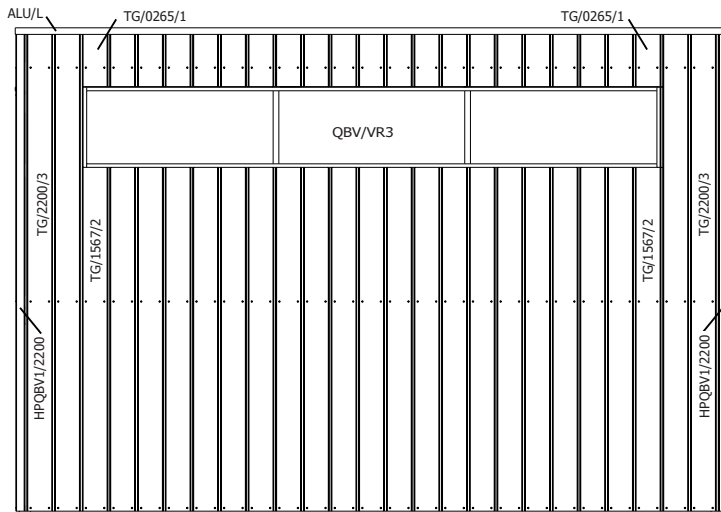

ZIJWAND RAAM - PAROI LATERALE FENETRE