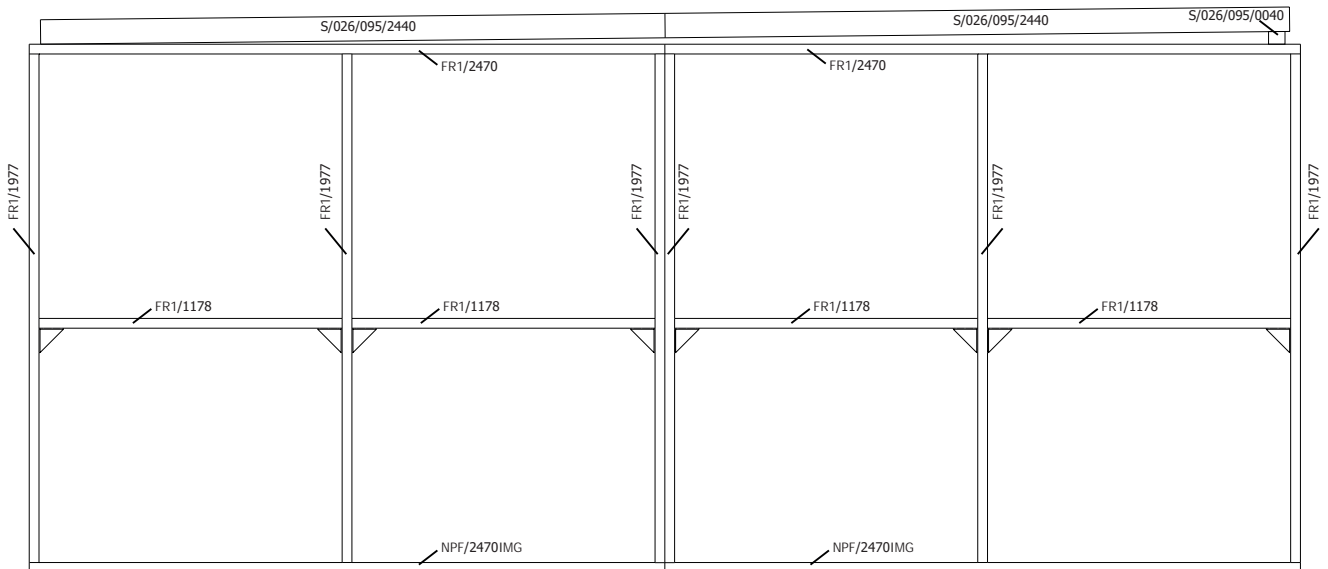

ZIJWAND - PAROI LATERALE

RUGZIJD - PAROI ARRIERE

Onderdelenlijst Liste d'inventaire

Typ

26 QBV1 500x324 cm

8104

BARDAGE

Artikel nr Nr Article	Afmeting / Dimension			Sectie/ Section	#	Functie / Fonction
	A	B	C			