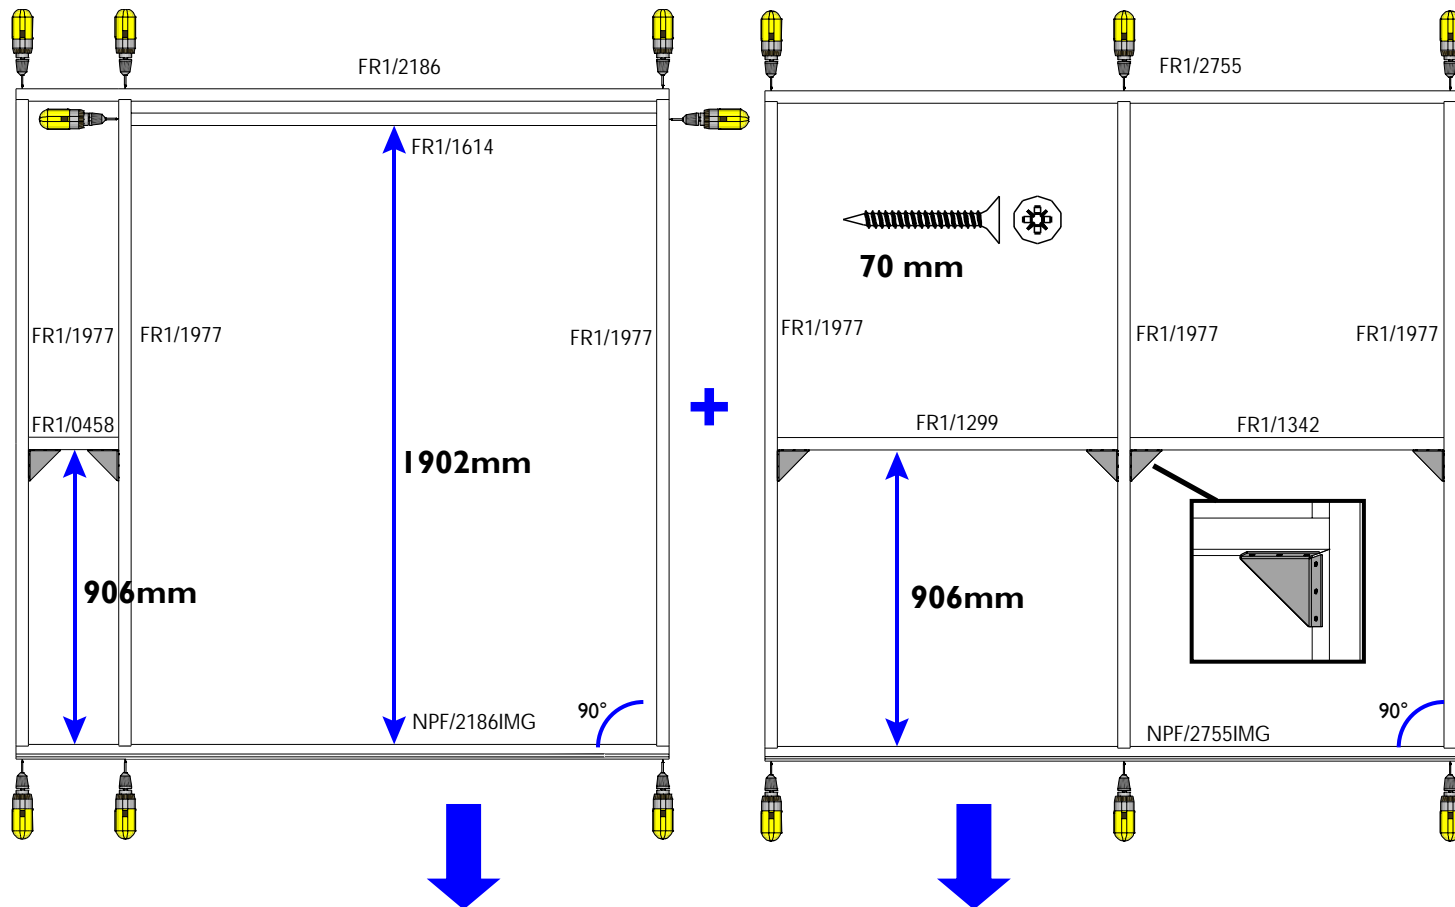

Samenstellen van de kaders - Assemblage des cadres.

I.

Opgelet, de deur zit ALTIJD LINKS!
Attention, la porte se trouve TOUJOURS à GAUCHE!