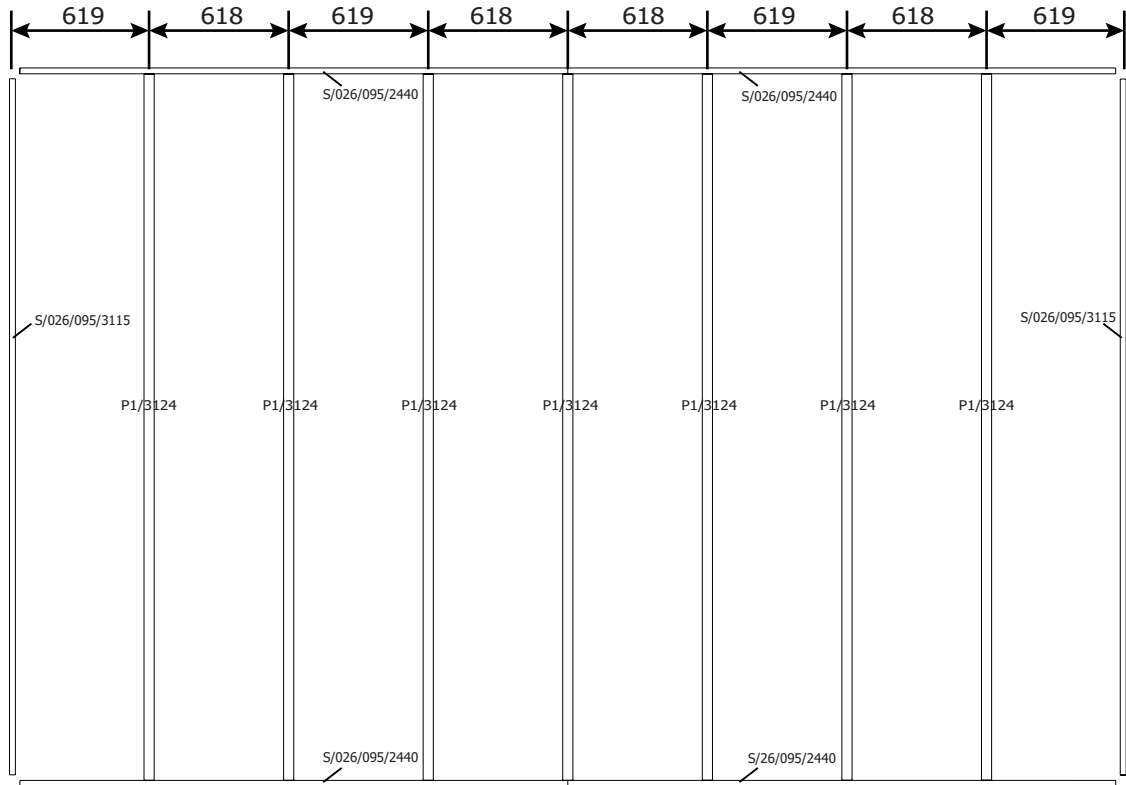

ZIJWAND - PAROI LATERALE

RUGZIJDJE - PAROI ARRIERE

26MM 500X324 CM QBV1 (ART 8104)

DAK - TOITURE

FRAME

OSB

OPGELET : Behandel **ELK** onderdeel grondig aan alle zijden met een degelijk product dat beschermt tegen zon, weer en wind en tegen insecten en schimmels, **VOOR** de montage.