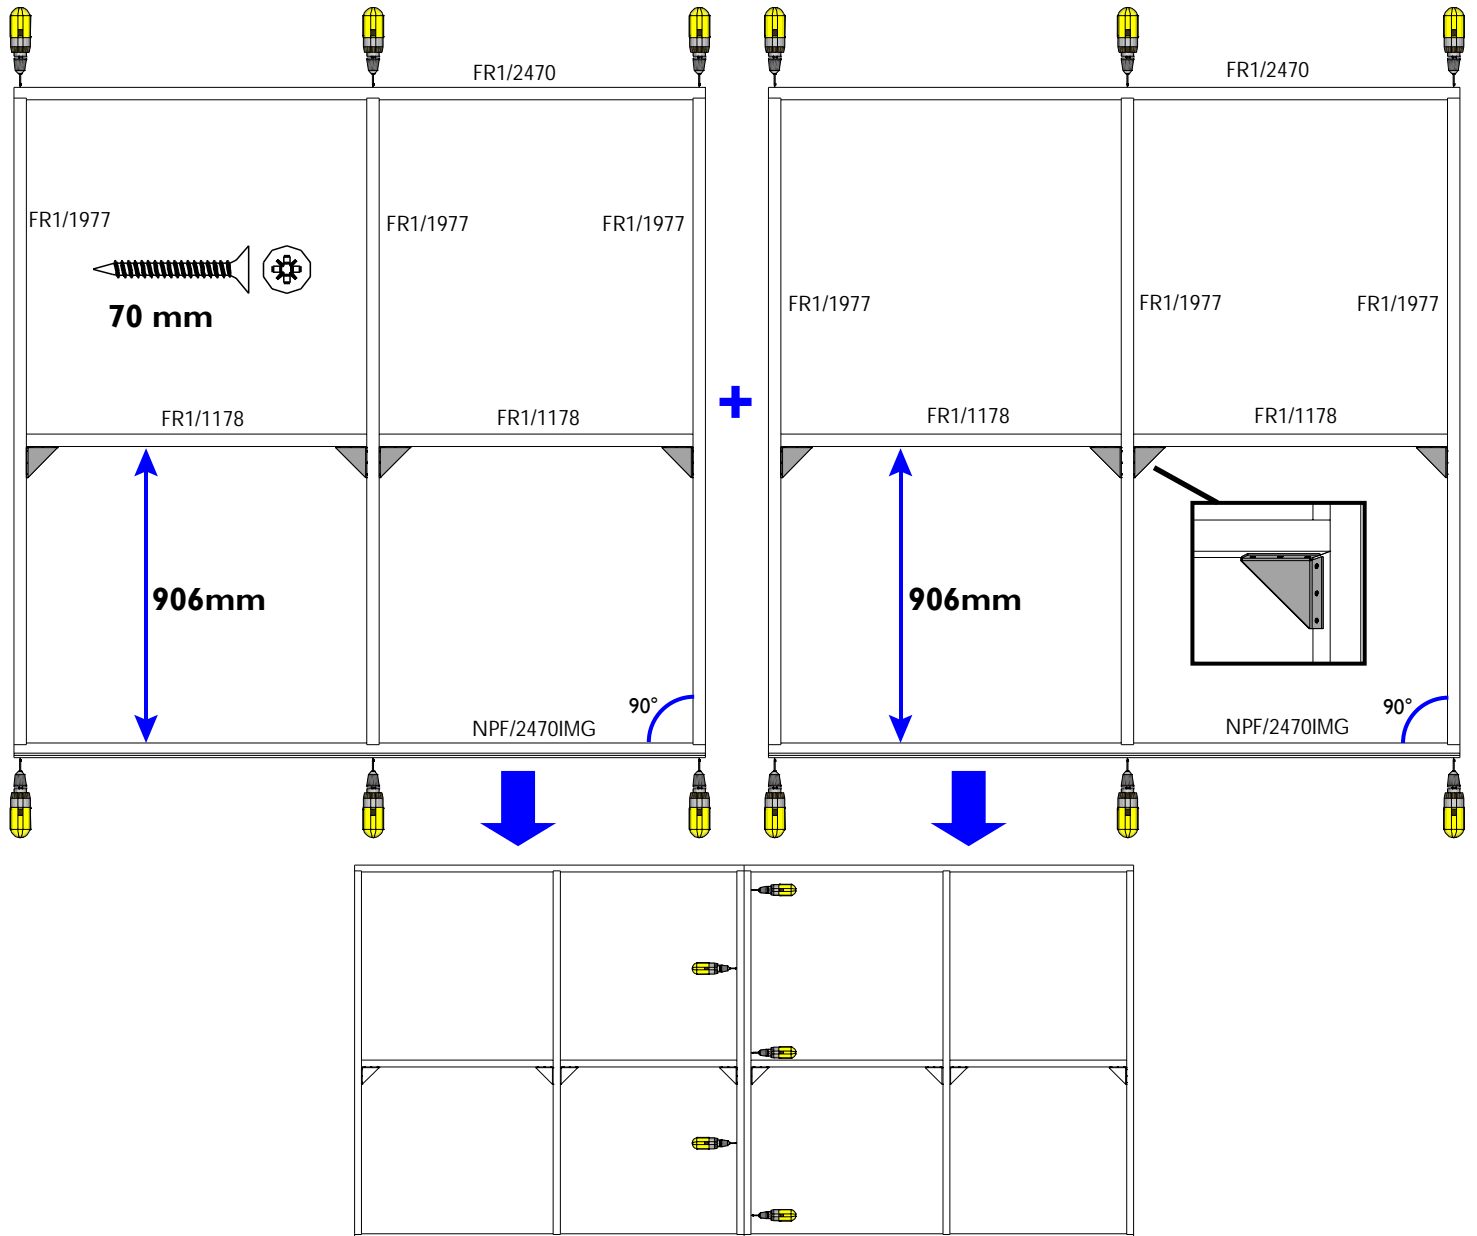

I.

Opgelet, de deur zit ALTIJD LINKS!
Attention, la porte se trouve TOUJOURS à GAUCHE!

2.

ZIJWAND - PAROI LATERALE

3.

ACHTERWAND - PAROI ARRIERE

4.

B/8000FR5032A

aantal / nombre

Insteekslot QBV - Serrure QBV
(Ref = 300020)

1

Scharnier zwaar - Charnière lourd (88x67)
(Ref = 300007)

8

Balkdrager rechts - Support de poutre droite
(Ref = 300033)

7

Balkdrager links - Support de poutre gauche
(Ref = 300034)