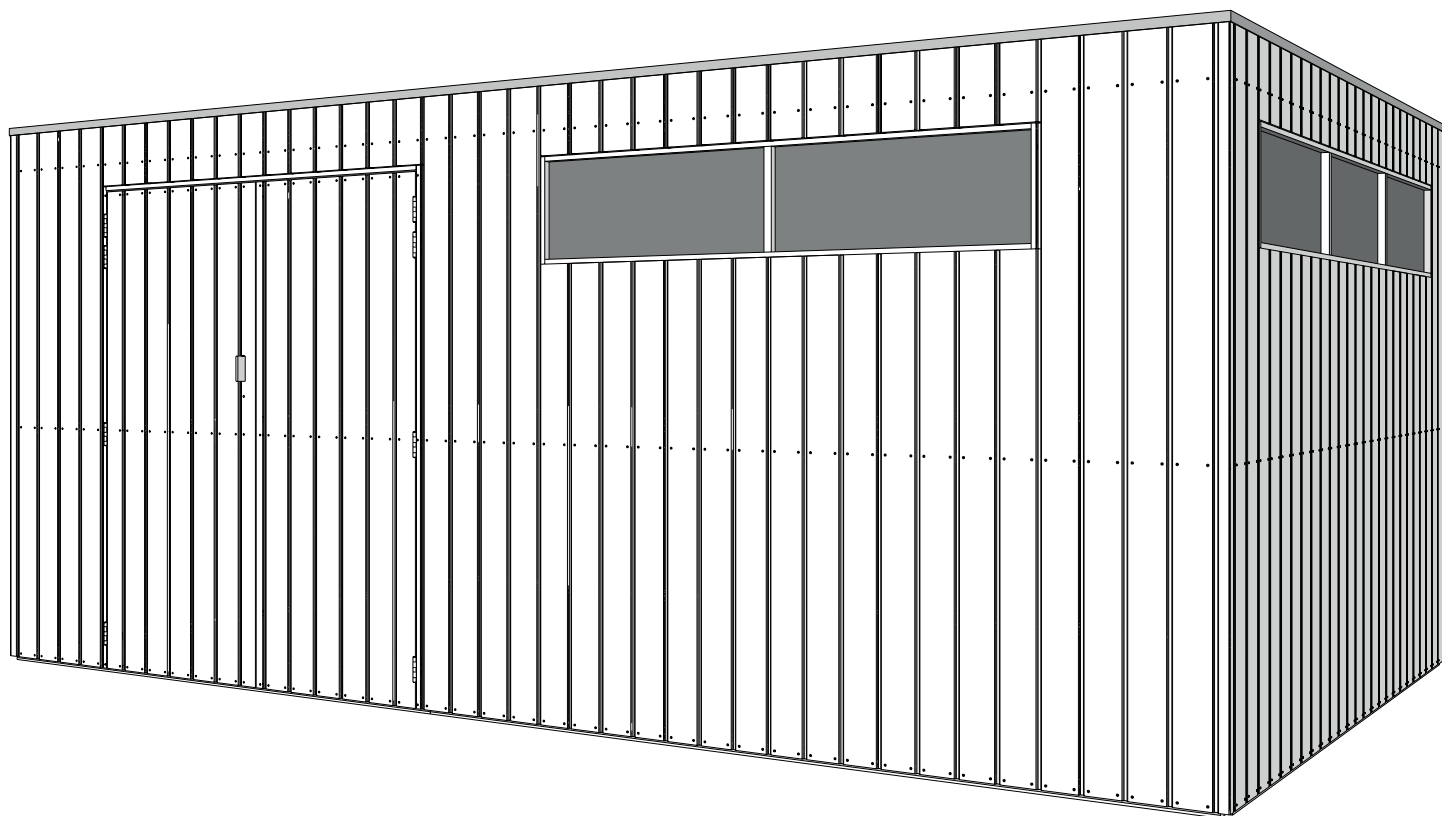

26MM 500X324 CM QBV1 (ART 8104)

WOODLANDS

QUALITY CABINS

GEDETAILLEERDE ONDERDELENLIJST

-

LISTE D'INVENTAIRE DETAILLEE

Download uw montage instructies op www.gardenas.be

Téléchargez vos instructions de montage sur www.gardenas.be

8000FR5032A

FRAME

Artikel nr / N° Article Afmeting / Dimension Sectie / Section # Functie / Fonction
A B C

Kader - Cadre

Basis - Base

NPF/2186IMG	2186	(-)	(-)	45x56	<u>1</u>	voorwand linker deel / paroi avant partie gauche
NPF/2755IMG	2755	(-)	(-)	45x56	<u>1</u>	voorwand rechter deel / paroi avant partie droite
NPF/3101IMG	3101	(-)	(-)	45x56	<u>2</u>	zijwand / paroi latéral
NPF/2470IMG	2470	(-)	(-)	45x56	<u>2</u>	achterwand / paroi arrière