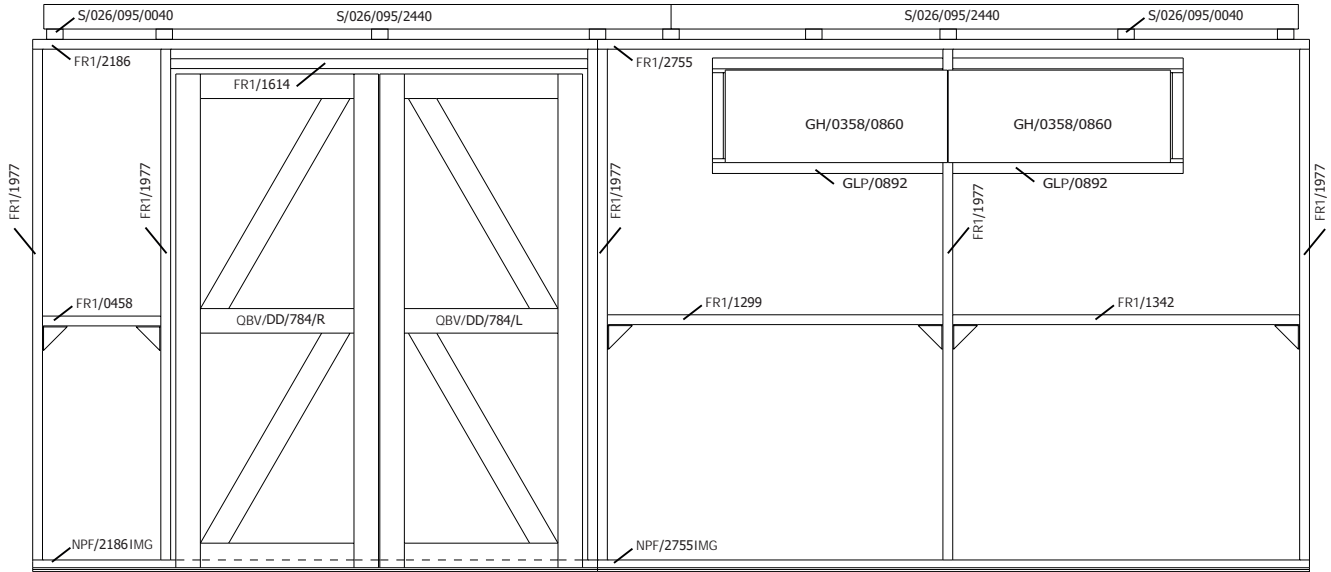

VOORZIJD - FACADE