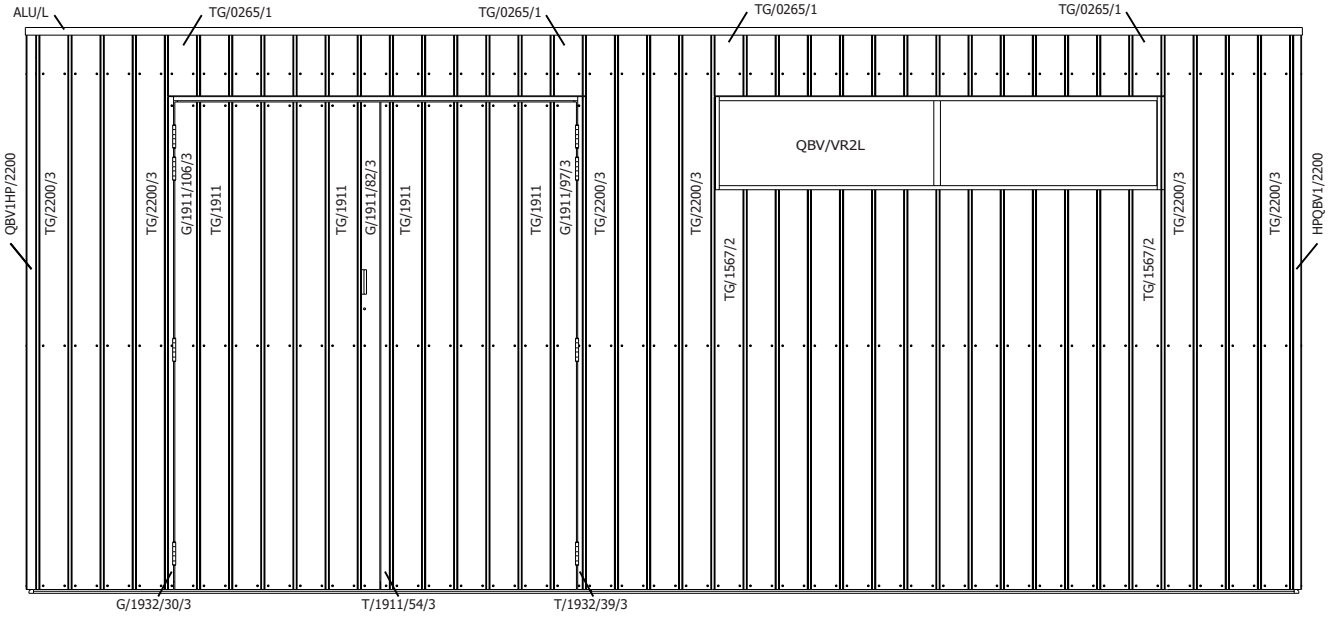

VOORZIJDJE - FACADE