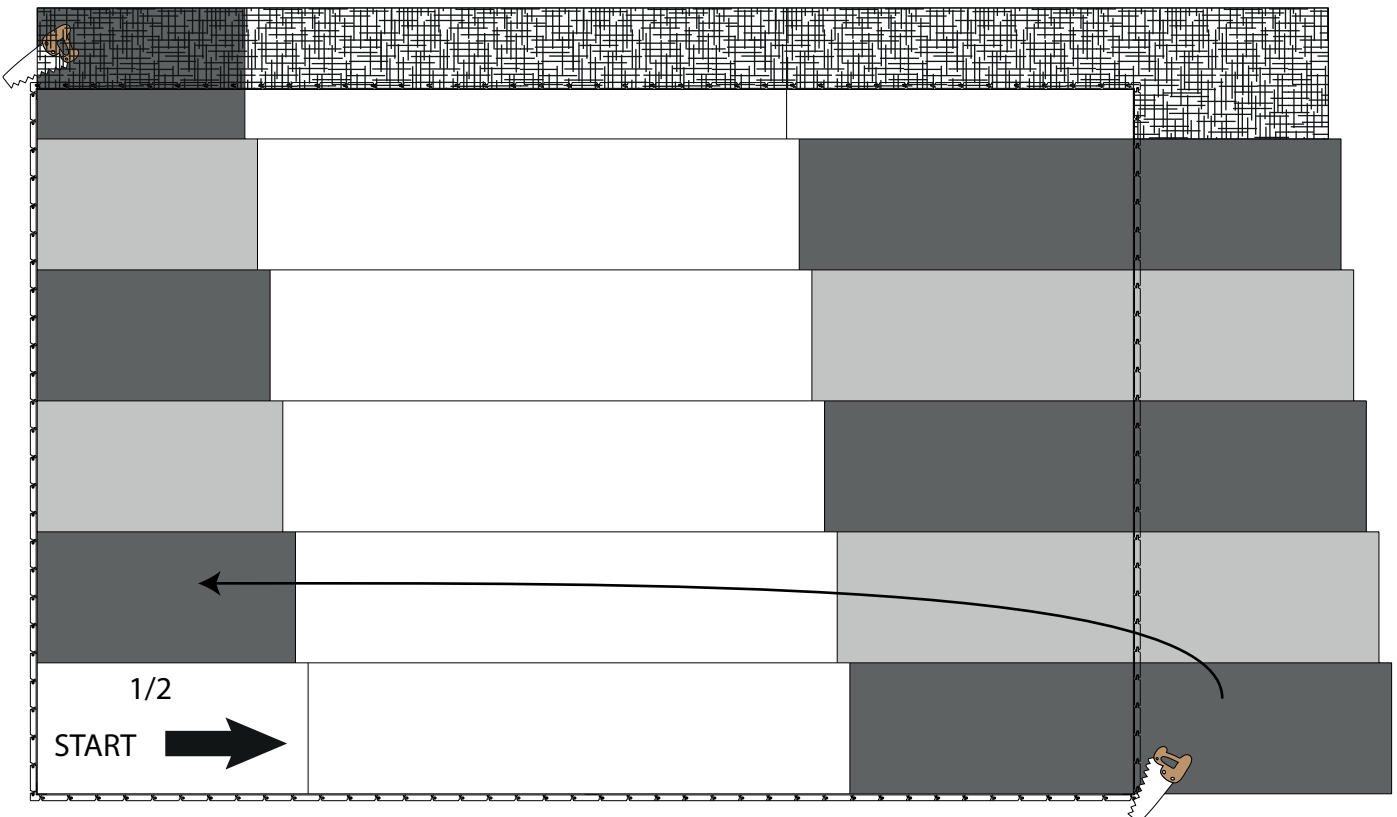

ZIJWAND - PAROI LATERALE

RUGZIJDJE - PAROI ARRIERE

26MM 500X324 CM QBV1 (ART 8104)

DAK - TOITURE

FRAME

OSB

OPGELET : Behandel **ELK** onderdeel grondig aan alle zijden met een degelijk product dat beschermt tegen zon, weer en wind en tegen insecten en schimmels, **VOOR** de montage.