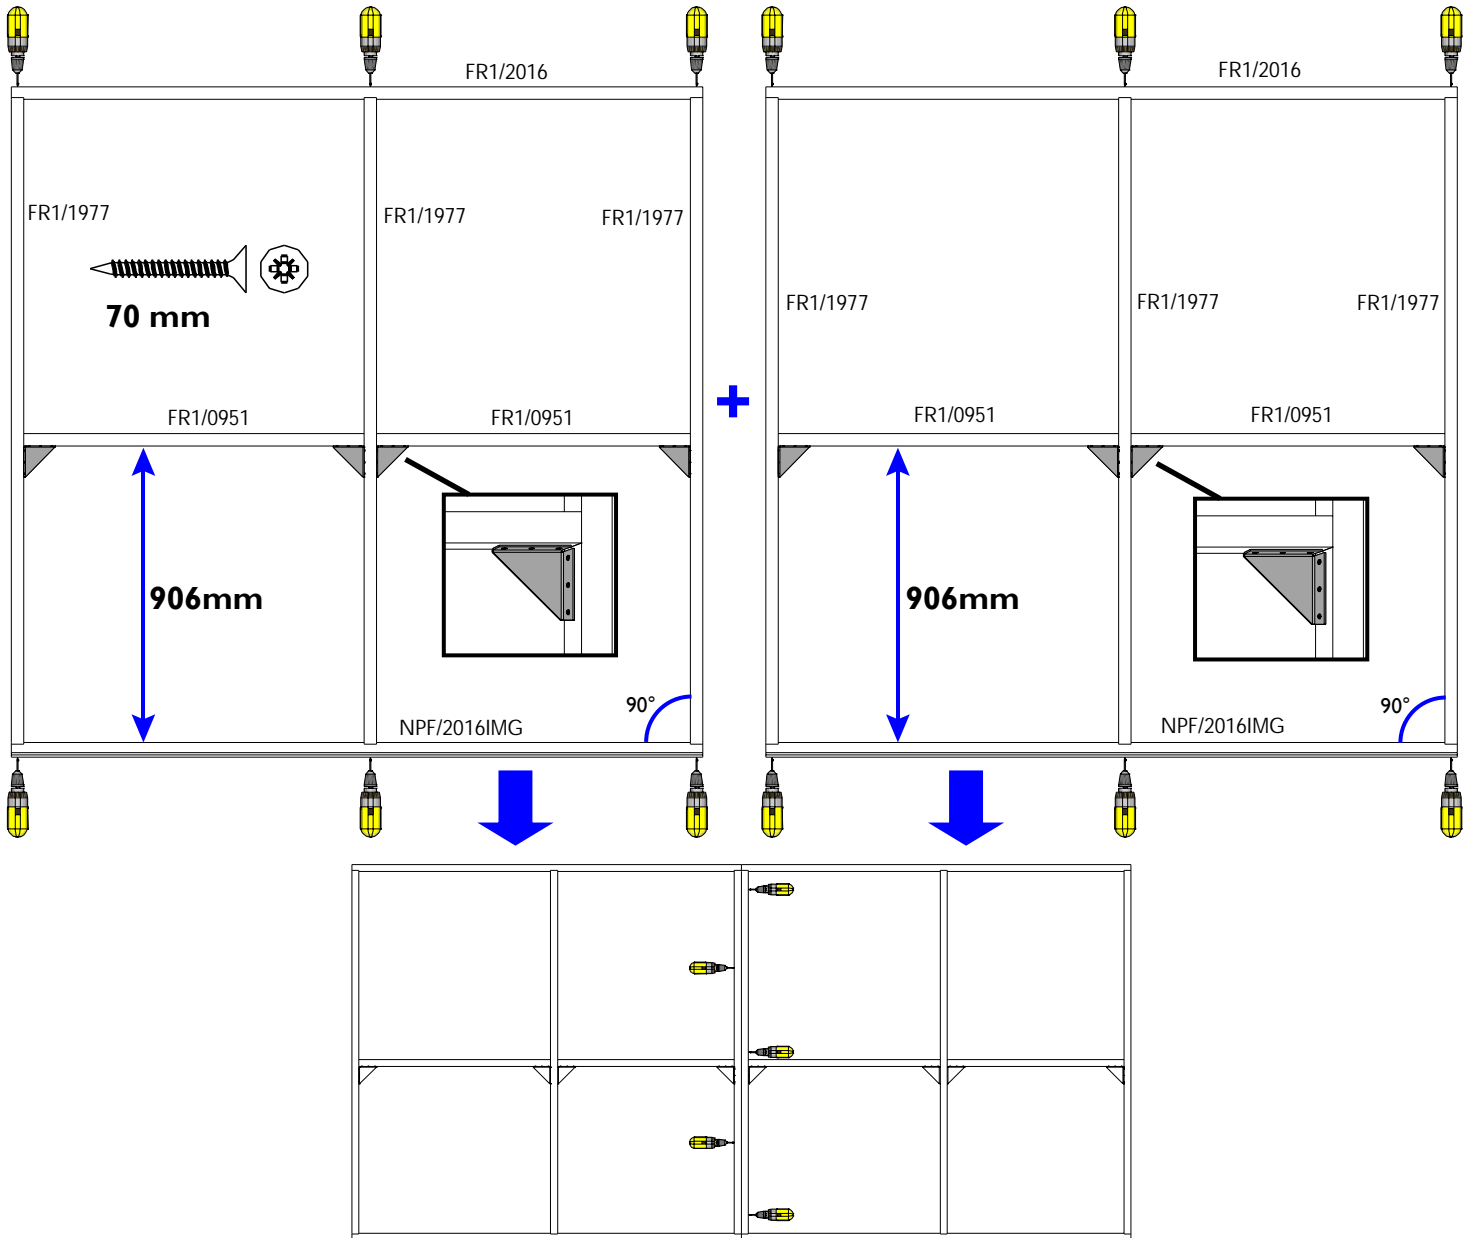

I.

Opgelet, de deur zit ALTIJD LINKS!
Attention, la porte se trouve TOUJOURS à GAUCHE!

2.

ZIJWAND - PAROI LATERALE

3.

ACHTERWAND - PAROI ARRIERE

4.

B/8000FR5032A

aantal / nombre

Insteekslot QBV - Serrure QBV
(Ref = 300020)

1

Scharnier zwaar - Charnière lourd (88x67)
(Ref = 300007)

8

Balkdrager rechts - Support de poutre droite
(Ref = 300033)

7

Balkdrager links - Support de poutre gauche
(Ref = 300034)