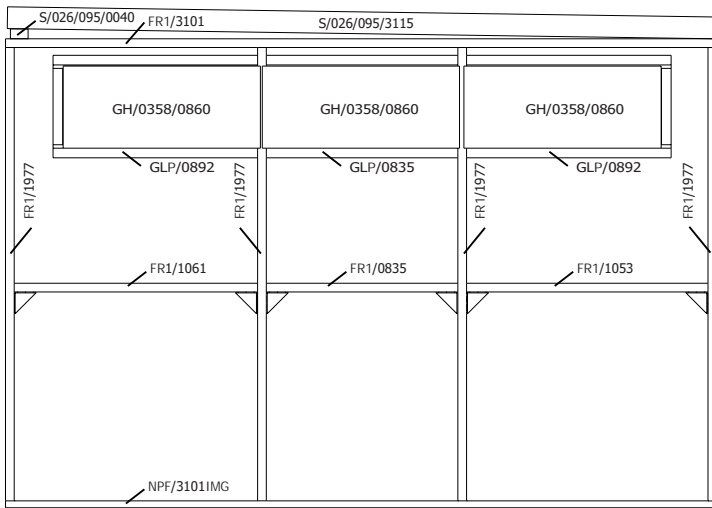

ZIJWAND RAAM - PAROI LATERALE FENETRE