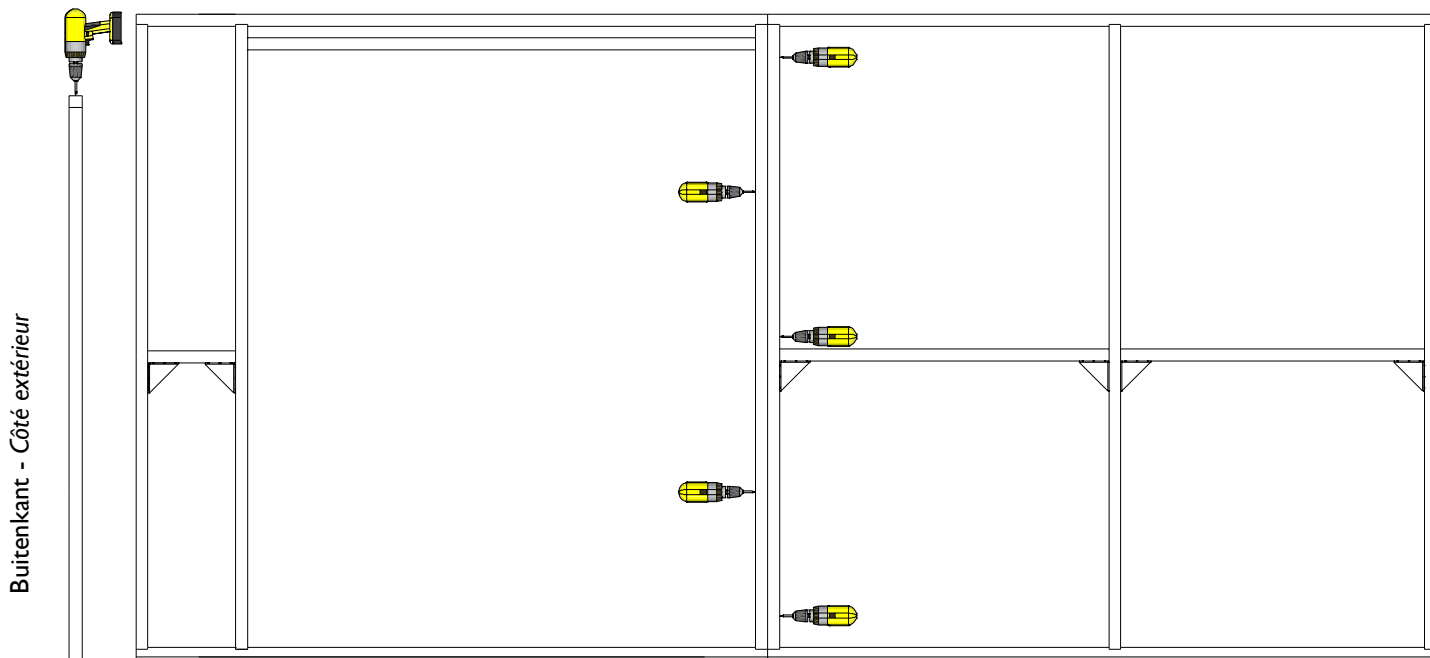

Samenstellen van de kaders - Assemblage des cadres.

I.

Opgelet, de deur zit ALTIJD LINKS!
Attention, la porte se trouve TOUJOURS à GAUCHE!