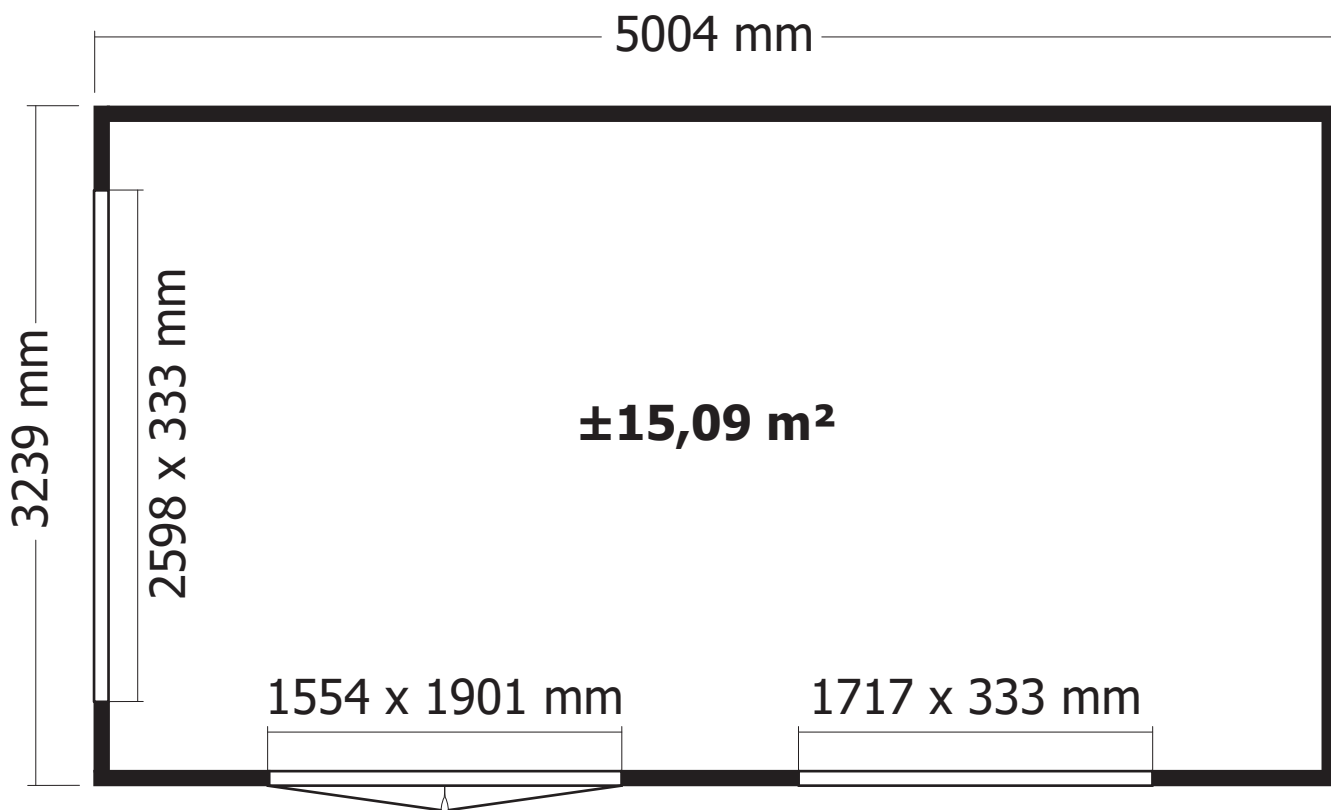

ZIJWAND - PAROI LATERALE

RUGZIJDJE - PAROI ARRIERE

26MM 500X324 CM QBV1 (ART 8104)

DAK - TOITURE

FRAME

OSB

OPGELET : Behandel **ELK** onderdeel grondig aan alle zijden met een degelijk product dat beschermt tegen zon, weer en wind en tegen insecten en schimmels, **VOOR** de montage.