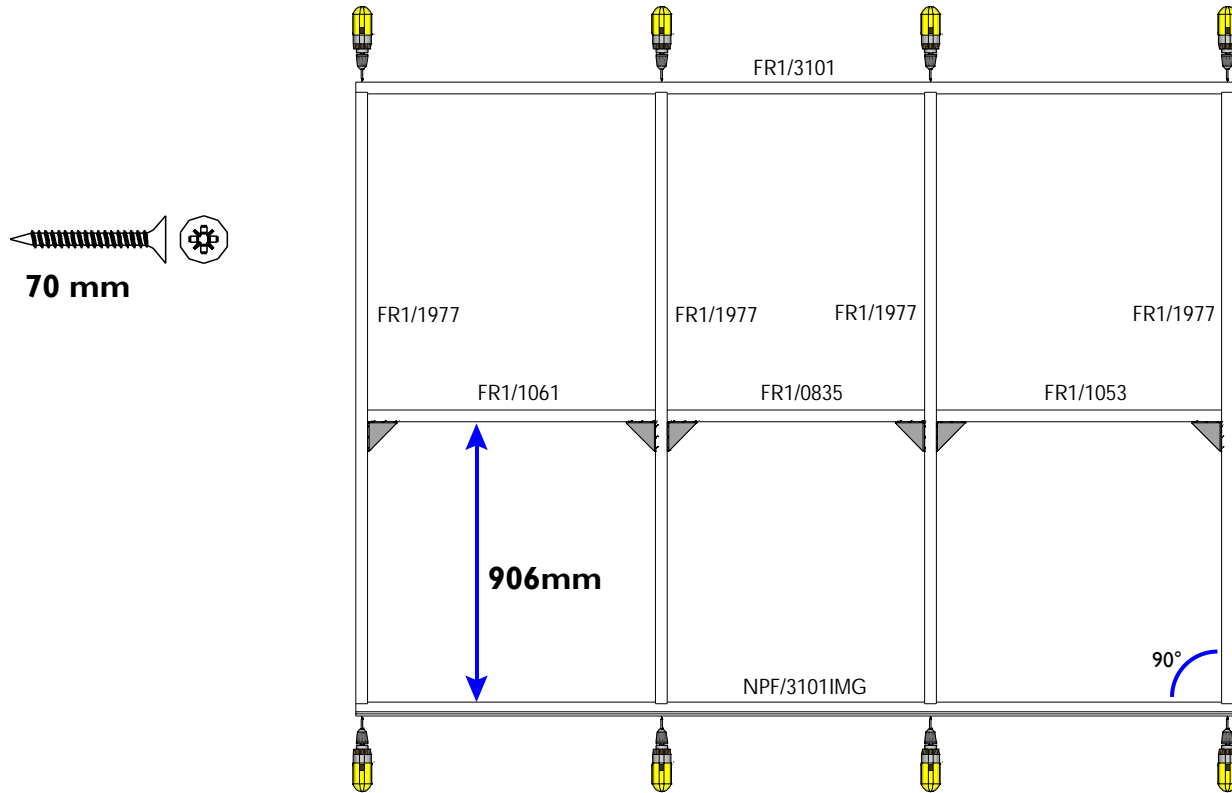

I.

Opgelet, de deur zit ALTIJD LINKS!
Attention, la porte se trouve TOUJOURS à GAUCHE!

2.

ZIJWAND - PAROI LATERALE

3.

ACHTERWAND - PAROI ARRIERE

4.

B/8000FR5032A

aantal / nombre

Insteekslot QBV - Serrure QBV
(Ref = 300020)

1

Scharnier zwaar - Charnière lourd (88x67)
(Ref = 300007)

8

Balkdrager rechts - Support de poutre droite
(Ref = 300033)

7

Balkdrager links - Support de poutre gauche
(Ref = 300034)