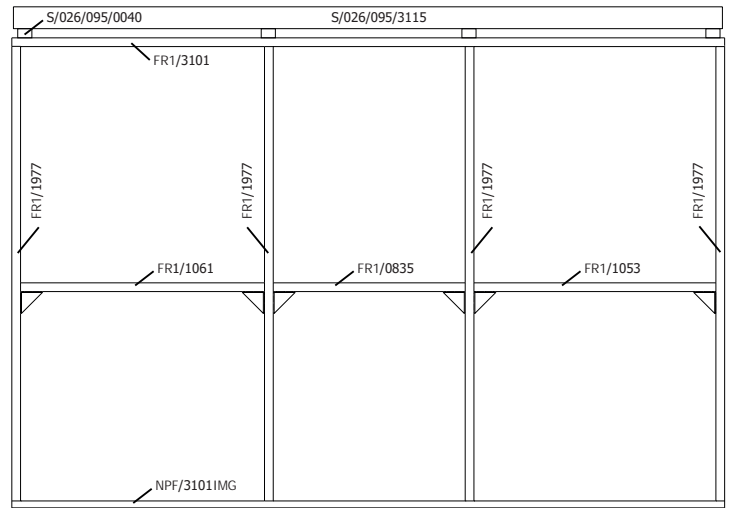

ZIJWAND - PAROI LATERALE

RUGZIJD - PAROI ARRIERE

Onderdelenlijst Liste d'inventaire

Typ

26 QBV1 500x324 cm

8104

BARDAGE

Artikel nr Nr Article	Afmeting / Dimension			Sectie/ Section	#	Functie / Fonction
	A	B	C			