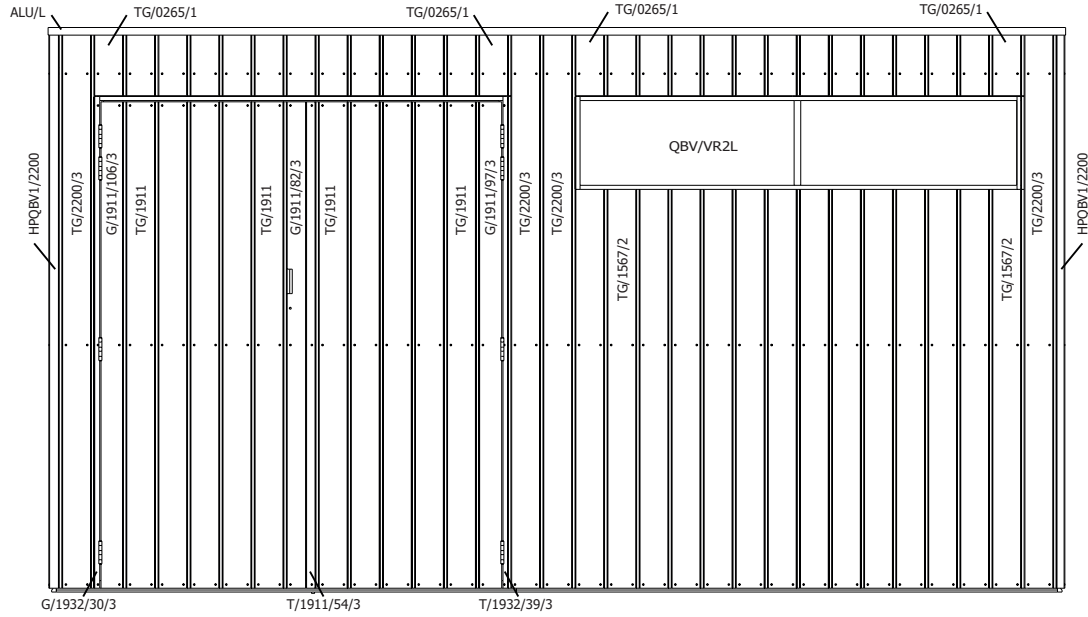

VOORZIJDJE - FACADE