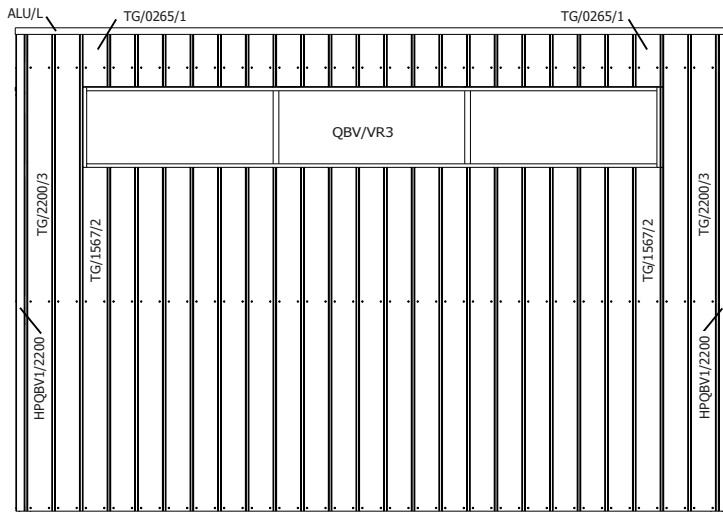

ZIJWAND RAAM - PAROI LATERALE FENETRE