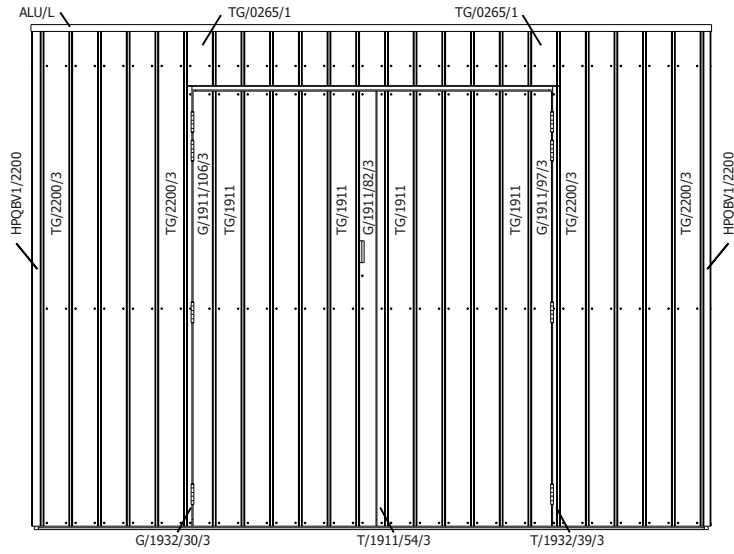

VOORZIJDJE - FACADE