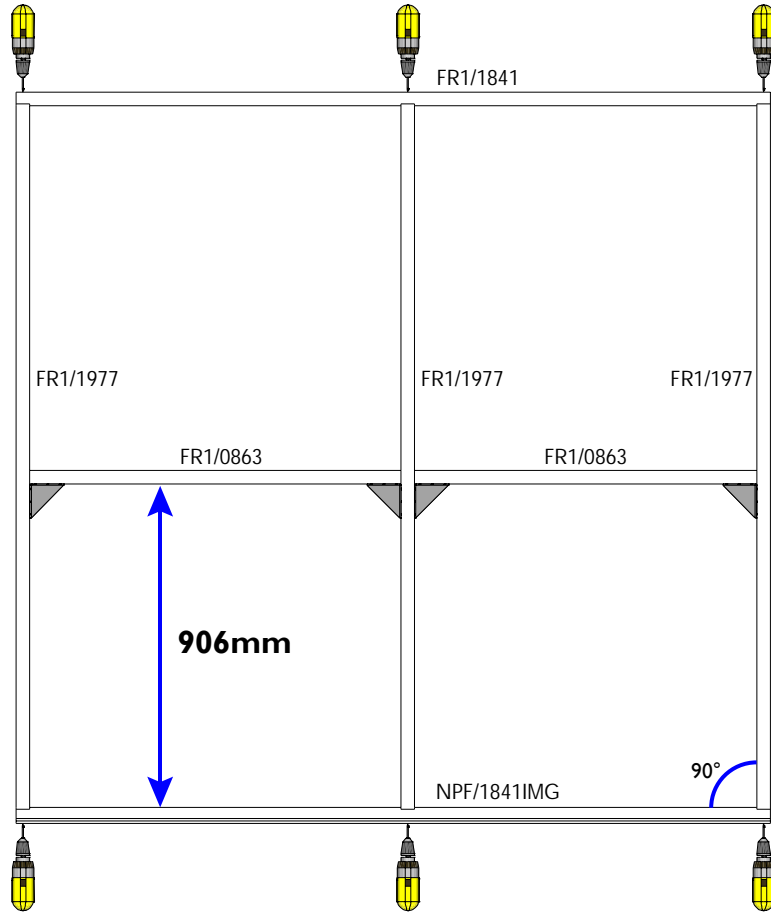

ZIJWANDEN - PAROIS LATERALES

3.

WAND AANBOUW - PAROI ANNEXE

OPTIE
OPTION

4.