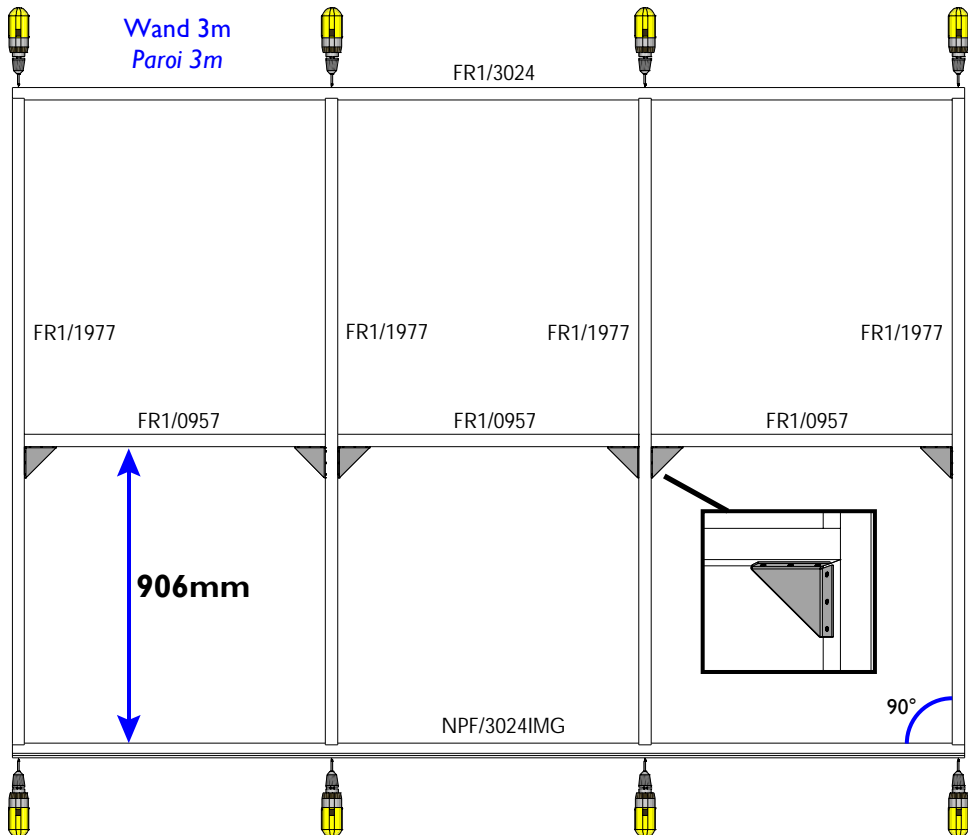

OPTIE
OPTION

4.

B/8000FR3020S

		<u>aantal / nombre</u>
Insteekslot QBV - Serrure QBV (Ref = 300020)		1
Scharnier zwaar - Charnière lourd (88x67) (Ref = 300007)		8
Balkdrager rechts - Support de poutre droite (Ref = 300033)		3
Balkdrager links - Support de poutre gauche (Ref = 300034)		3
Alu handgreep - Poignée alu (Ref = 304001)		1
Kantschuif bocht - Pêne (Ref = 300018)		2
Hoekversteving - Renfort d'angle (set 10) (Ref = 300022)		2
<u>Nagels - Clous</u>		
30mm (Ref = 361004)		21
<u>Schroeven - Vis</u>		
Zelftappende schroef - Vis auto-perceuse (Ref = 310002)		24
25mm (Ref = 310018)		197
35mm (Ref = 310007)		129
40mm (Ref = 310015)		18
50mm (Torx®) (Ref = 310012)		492
70mm (Ref = 310009)		48
<u>Goten - Gouttières</u>		
Bocht - Coude (90°) (Ref = 402006)		1
Bevestigingsbeugel - Fixation (Ref = 403001)		2