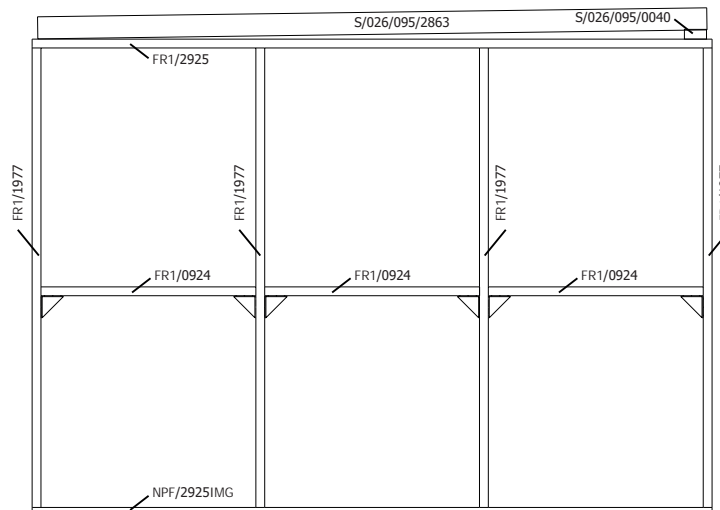

VOORZIJDE - FACADE

ZIJWAND RAAM - PAROI LATERALE FENETRE

ZIJWAND - PAROI LATERALE

RUGZIJDE - PAROI ARRIERE

Onderdelenlijst Liste d'inventaire

Typ

26 QBV1 298x198 cm

8101