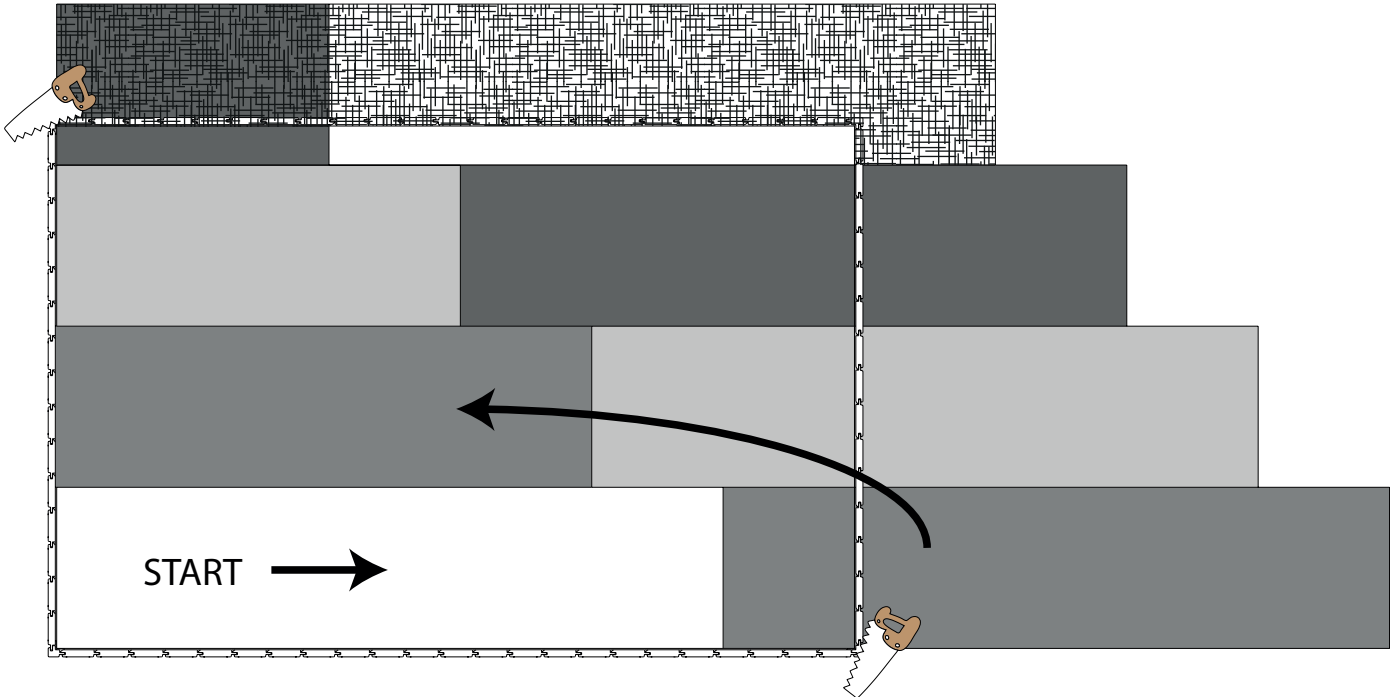

VOORZIJDJE - FACADE

ZIJWAND RAAM - PAROI LATERALE FENETRE

ZIJWAND - PAROI LATERALE

RUGZIJDJE - PAROI ARRIERE

26MM 298X198 CM QBV1 (ART 8101)

DAK - TOITURE
FRAME

OSB

OPGELET : Behandel **ELK** onderdeel grondig aan alle zijden met een degelijk product dat beschermt tegen zon, weer en wind en tegen insecten en schimmels, **VOOR** de montage.