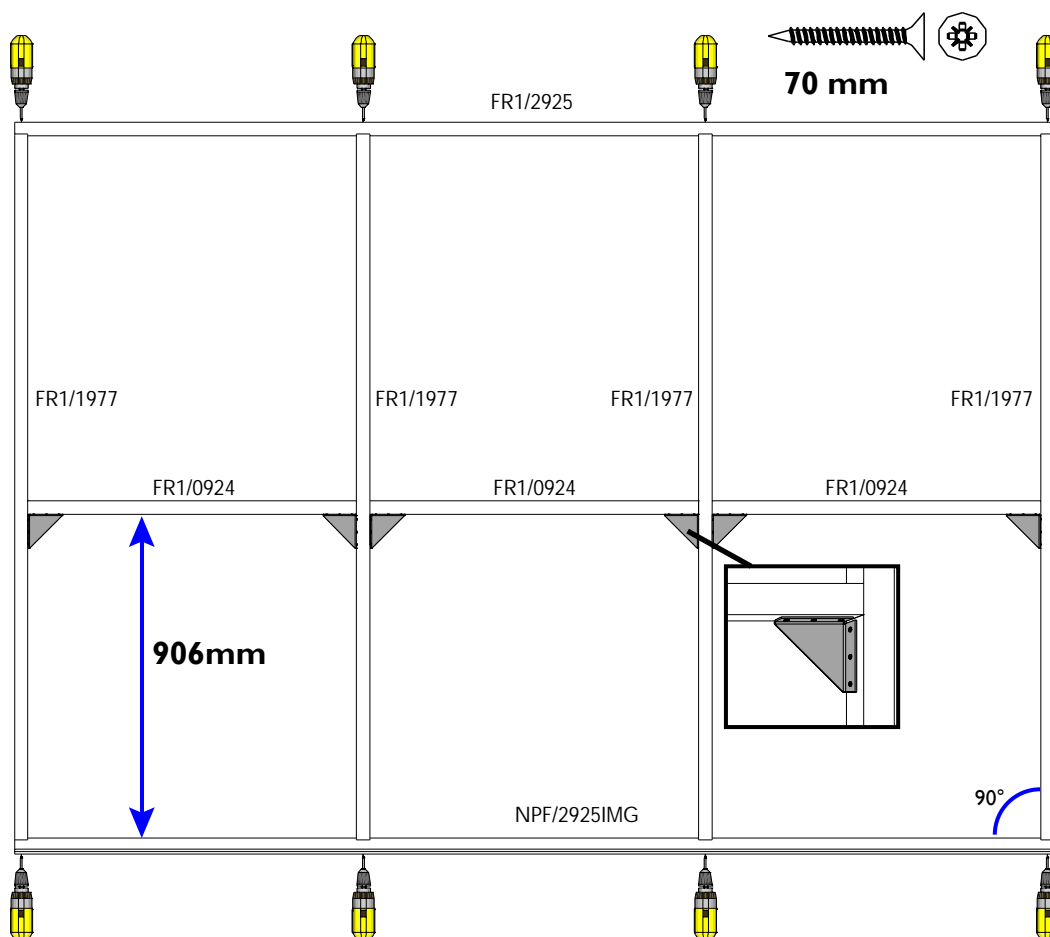

ACHTERWAND - PAROI ARRIERE

2.