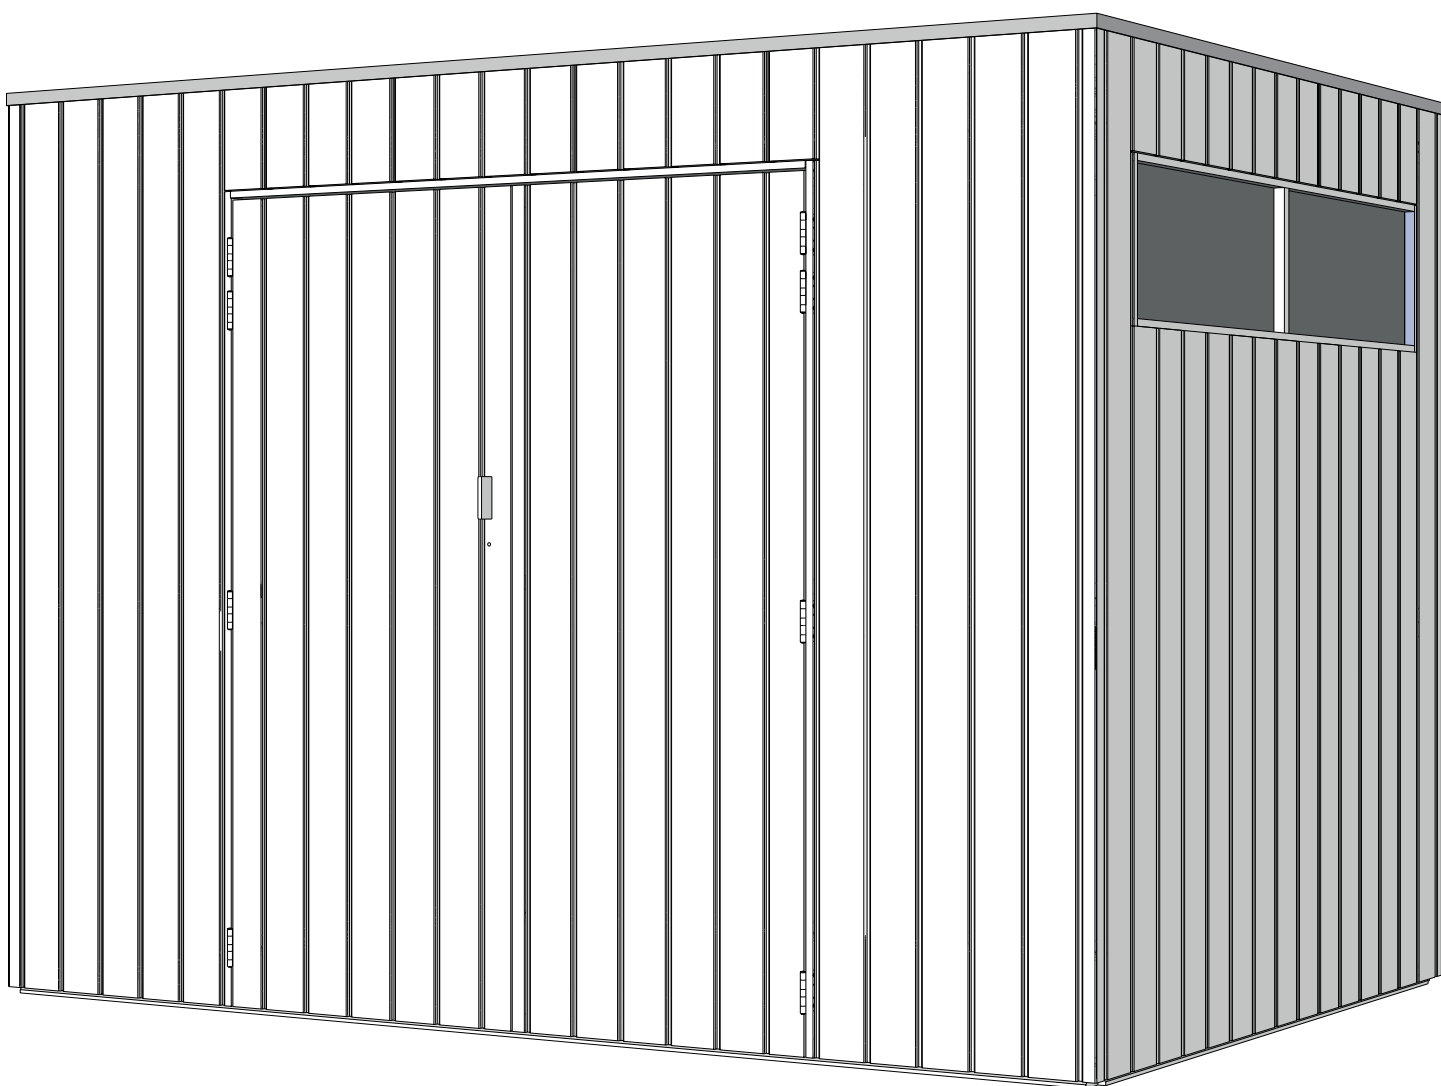

26MM 298X198 CM QBV1 (ART 8101)

WOODLANDS

QUALITY CABINS

GEDETAILLEERDE ONDERDELENLIJST

-

LISTE D'INVENTAIRE DETAILLEE

Download uw montage instructies op www.gardenas.be

Téléchargez vos instructions de montage sur www.gardenas.be

Onderdelenlijst Liste d'inventaire

Typ

FR 298x198 cm DD S

8000FR3020S

Artikel nr Nr Article	Afmeting / Dimension A B C			Sectie/ Section	#	Functie / Fonction
	A	B	C			

Kader - Cadre

Basis - Base

NPF/2925IMG	2925	(-)	(-)	45x56	<u>1</u>	voorwand / paroi avant
NPF/1841IMG	1841	(-)	(-)	45x56	<u>2</u>	zijwand / paroi latéral
NPF/2925IMG	2925	(-)	(-)	45x56	<u>1</u>	achterwand / paroi arrière