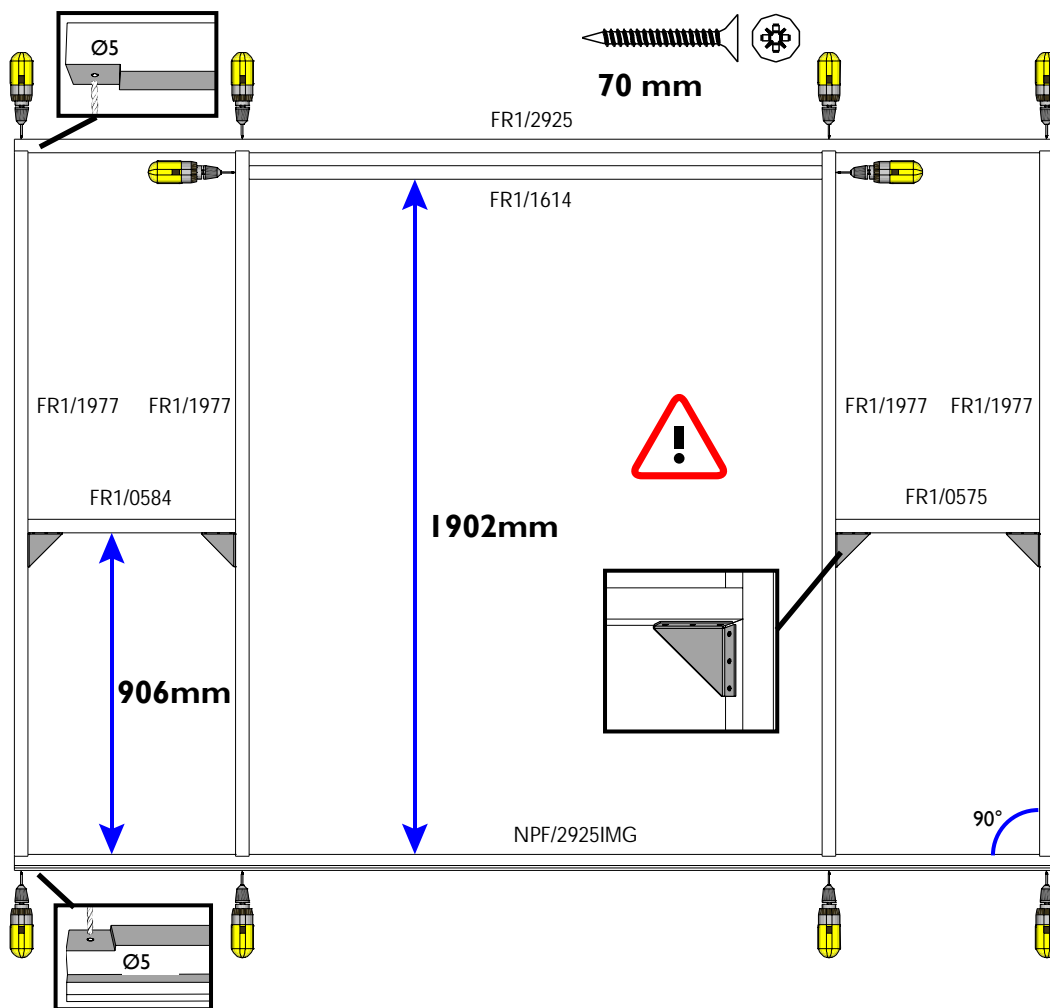

Samenstellen van de kaders - Assemblage des cadres.

FACADE

1.