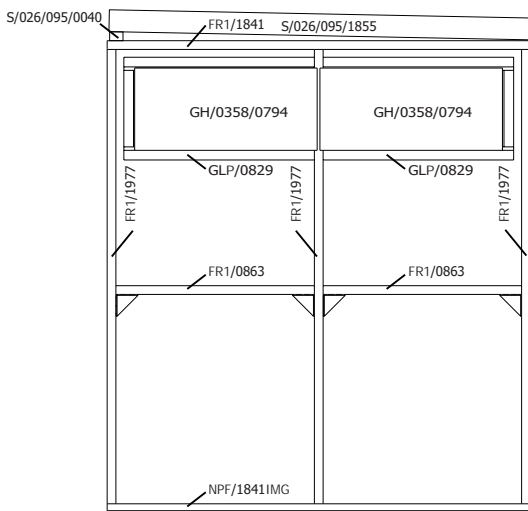

VOORZIJDE - FACADE

ZIJWAND RAAM - PAROI LATERALE FENETRE

ZIJWAND - PAROI LATERALE

RUGZIJDE - PAROI ARRIERE

Onderdelenlijst Liste d'inventaire

Typ

26 QBV1 298x198 cm

8101