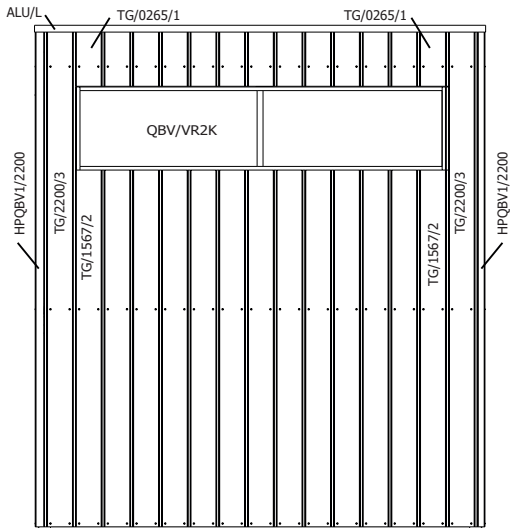

Deurlijst - Chambranle

S/015/046/1947	1947	(-)	(-)	15x46	2	doorgang verticaal / passage vertical
S/015/075/1587	1587	(-)	(-)	15x75	1	doorgang horizontaal / passage horizontal
S/015/015/1931	1931	(-)	(-)	15x15	2	slaglat verticaal / battante vertical
S/015/015/1554	1554	(-)	(-)	15x15	1	slaglat horizontaal / battante horizontal

VOORZIJDJE - FACADE

ZIJWAND RAAM - PAROI LATERALE FENETRE

ZIJWAND - PAROI LATERALE

RUGZIJDJE - PAROI ARRIERE

26MM 298X198 CM QBV1 (ART 8101)

DAK - TOITURE
FRAME

OSB

OPGELET : Behandel **ELK** onderdeel grondig aan alle zijden met een degelijk product dat beschermt tegen zon, weer en wind en tegen insecten en schimmels, **VOOR** de montage.