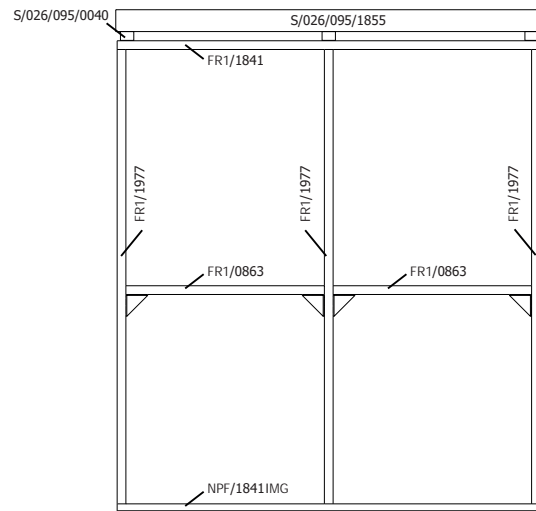

VOORZIJDE - FACADE

ZIJWAND RAAM - PAROI LATERALE FENETRE

ZIJWAND - PAROI LATERALE

RUGZIJDE - PAROI ARRIERE

Onderdelenlijst Liste d'inventaire

Typ

26 QBV1 298x198 cm

8101