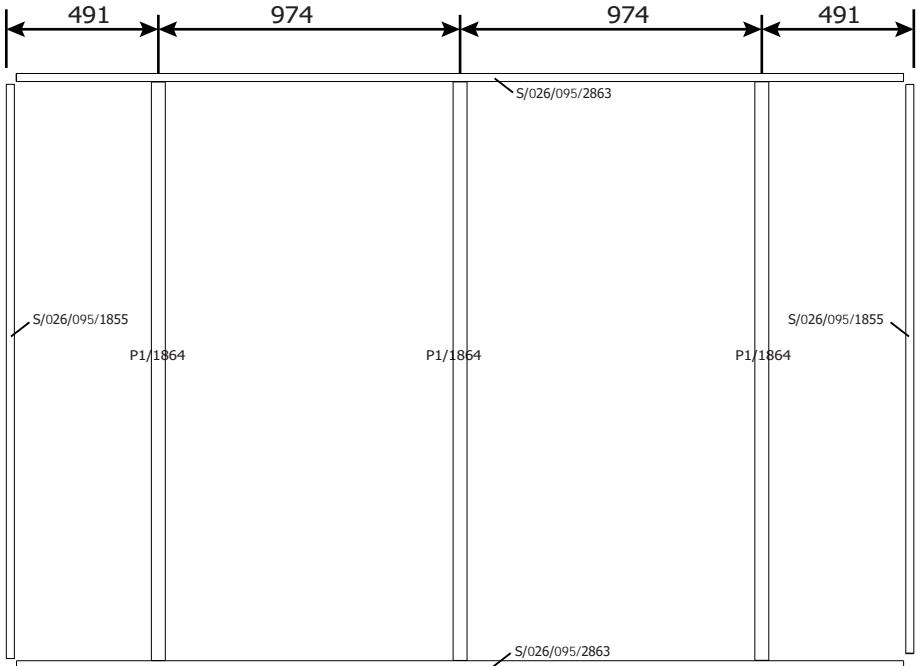

VOORZIJDJE - FACADE

ZIJWAND RAAM - PAROI LATERALE FENETRE

ZIJWAND - PAROI LATERALE

RUGZIJDJE - PAROI ARRIERE

26MM 298X198 CM QBV1 (ART 8101)

DAK - TOITURE
FRAME

OSB

OPGELET : Behandel **ELK** onderdeel grondig aan alle zijden met een degelijk product dat beschermt tegen zon, weer en wind en tegen insecten en schimmels, **VOOR** de montage.