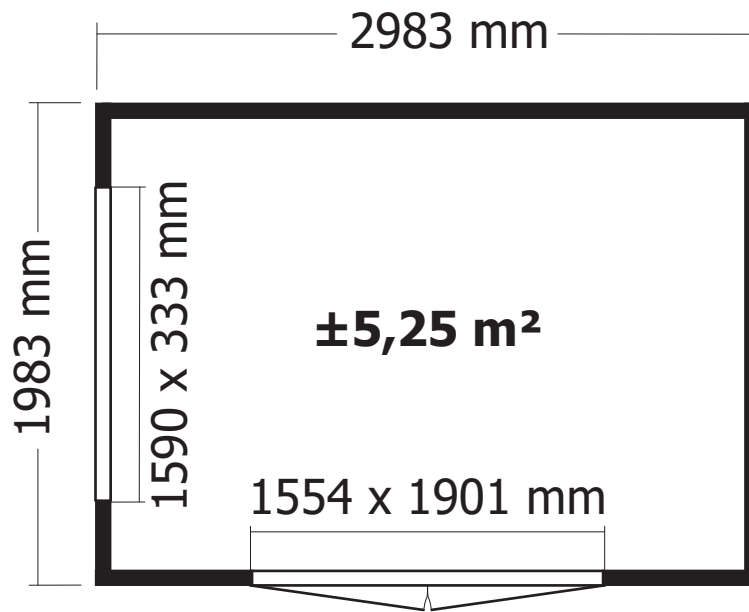

OPGELET : Behandel **ELK** onderdeel grondig aan alle zijden met een degelijk product dat beschermt tegen zon, weer en wind en tegen insecten en schimmels, **VOOR** de montage.

ATTENTION : Traitez à fond **CHAQUE** élément avec un produit protégeant contre les intempéries, les insectes et les moisissures intérieur et extérieur, **AVANT** le montage .