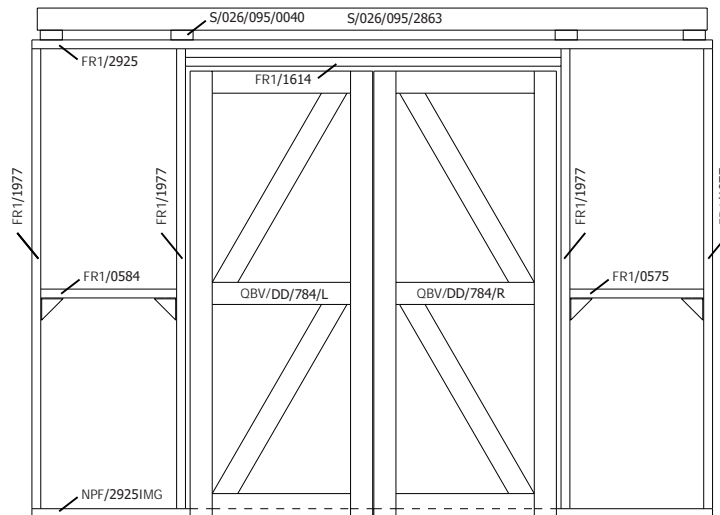

VOORZIJDE - FACADE

ZIJWAND RAAM - PAROI LATERALE FENETRE

ZIJWAND - PAROI LATERALE

RUGZIJDE - PAROI ARRIERE

Onderdelenlijst Liste d'inventaire

Typ

26 QBV1 298x198 cm

8101