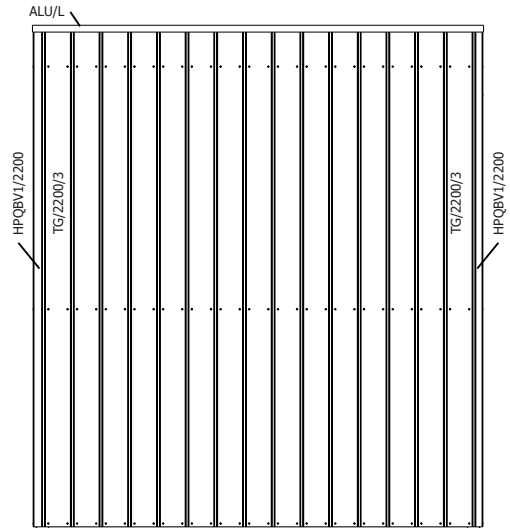

Deurlijst - Chambranle

S/015/046/1947	1947	(-)	(-)	15x46	2	doorgang verticaal / passage vertical
S/015/075/1587	1587	(-)	(-)	15x75	1	doorgang horizontaal / passage horizontal
S/015/015/1931	1931	(-)	(-)	15x15	2	slaglat verticaal / battante vertical
S/015/015/1554	1554	(-)	(-)	15x15	1	slaglat horizontaal / battante horizontal

VOORZIJDJE - FACADE

ZIJWAND RAAM - PAROI LATERALE FENETRE

ZIJWAND - PAROI LATERALE

RUGZIJDJE - PAROI ARRIERE

26MM 298X198 CM QBV1 (ART 8101)

DAK - TOITURE
FRAME

OSB

OPGELET : Behandel **ELK** onderdeel grondig aan alle zijden met een degelijk product dat beschermt tegen zon, weer en wind en tegen insecten en schimmels, **VOOR** de montage.