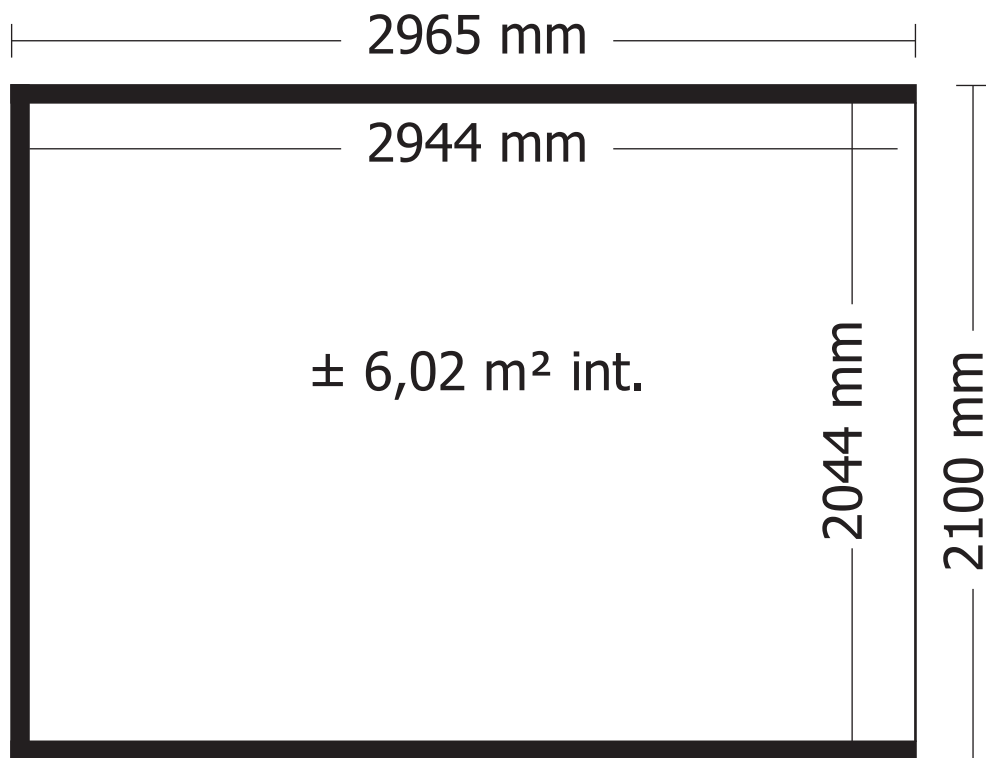

OPGELET : Behandel **ELK** onderdeel grondig aan alle zijden met een degelijk product dat beschermt tegen zon, weer en wind en tegen insecten en schimmels, **VOOR** de montage.

ATTENTION : Traitez à fond **CHAQUE** élément avec un produit protégeant contre les intempéries, les insectes et les moisissures intérieur et extérieur, **AVANT** le montage .