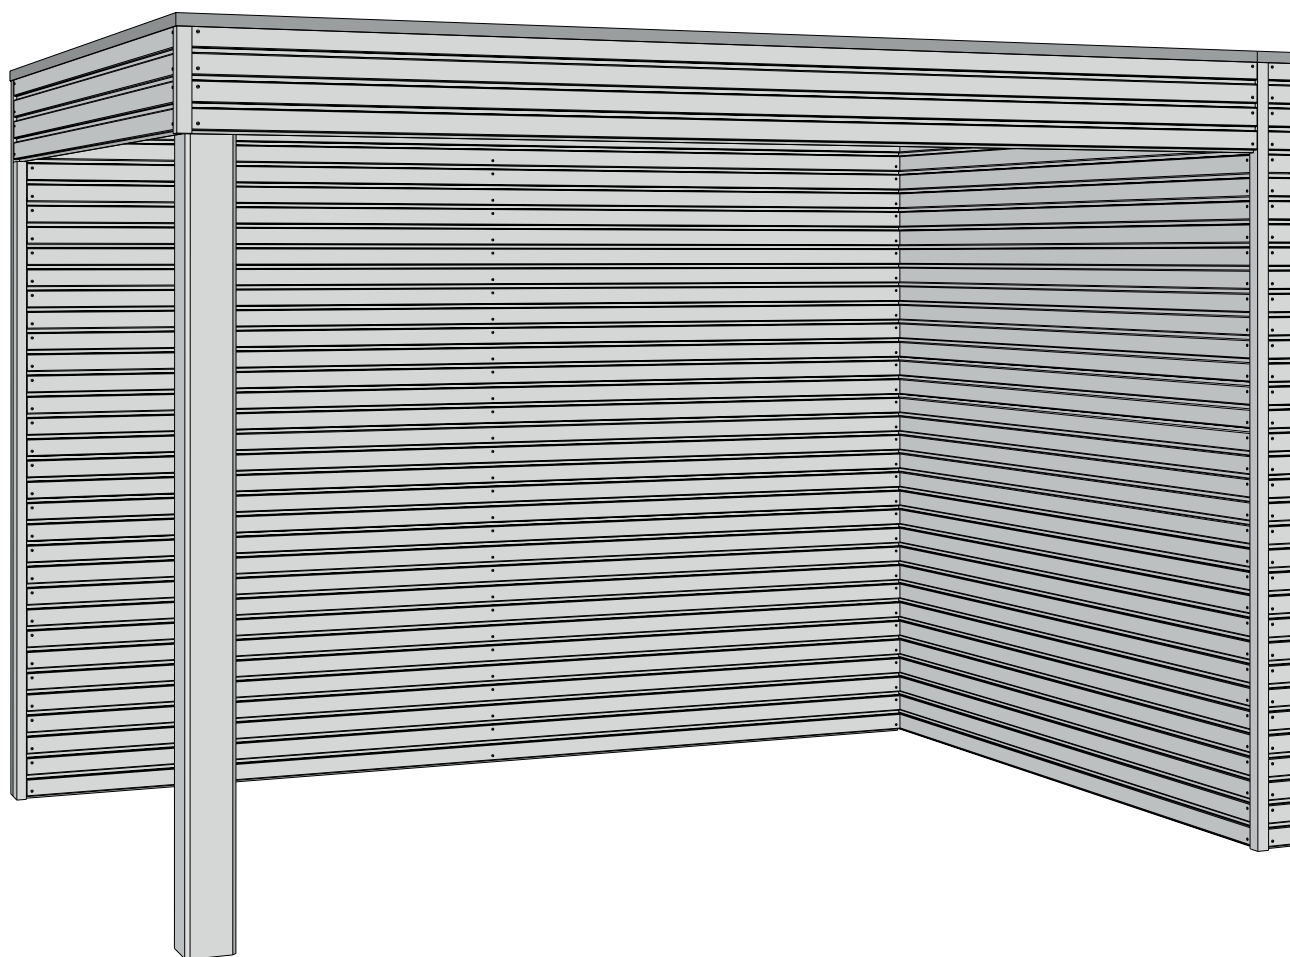

**28MM 300X210 CM QBABH2 (ART 7230AB3021IMG)**

**WOODLANDS**

**QUALITY CABINS**

**GEDETAILLEERDE ONDERDELENLIJST**

-

**LISTE D'INVENTAIRE DETAILLEE**

Download uw montage instructies op [www.gardenas.be](http://www.gardenas.be)

Téléchargez vos instructions de montage sur [www.gardenas.be](http://www.gardenas.be)

Onderdelenlijst  
Liste d'inventaire

Typ

**QBABH2 300x210 cm**

**7230AB3021IMG**

Artikel nr / N° Article      Afmeting / Dimension      #      Functie / Fonction

# 28MM 300X210 CM QBABH2 (ART 7230AB3021IMG)