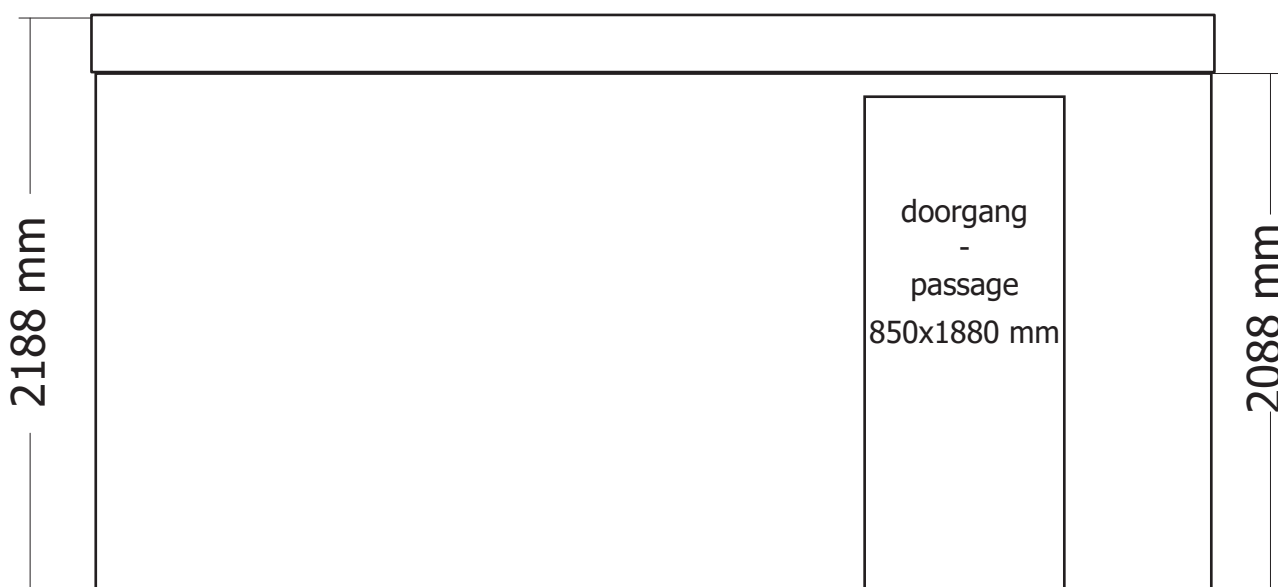

OPGELET : Behandel **ELK** onderdeel grondig aan alle zijden met een degelijk product dat beschermt tegen zon, weer en wind en tegen insecten en schimmels, **VOOR** de montage.

ATTENTION : Traitez à fond **CHAQUE** élément avec un produit protégeant contre les intempéries, les insectes et les moisissures intérieur et extérieur, **AVANT** le montage .