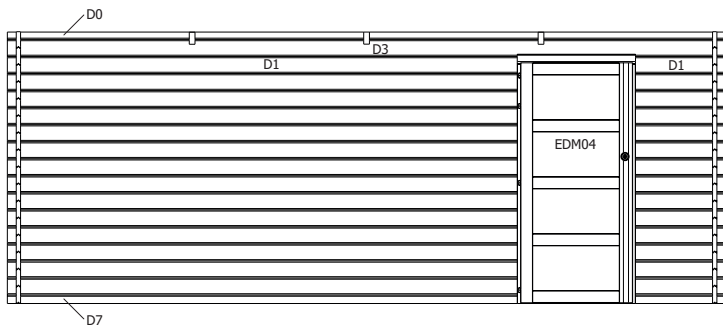

B/6711AC				1	zak beslag / sachet quincaillerie
----------	--	--	--	----------	-----------------------------------

28MM 385X565+12 CM PDDP01EDM04 (ART 6711AC)

VOORZIJDE - FACADE

RUGZIJDE - PAROI ARRIERE

ZIJWAND - PAROI LATERALE