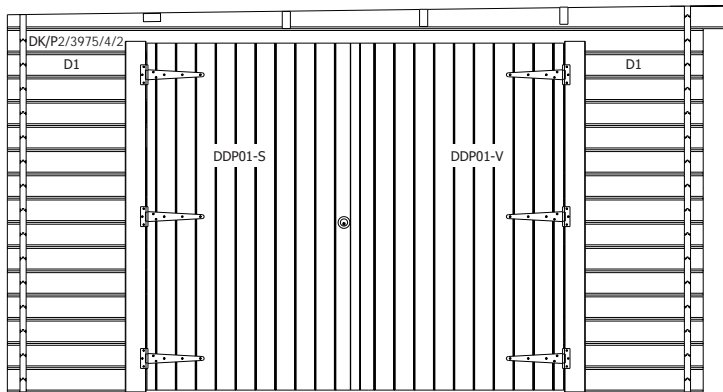

28MM 385X565+12 CM PDDP01EDM04 (ART 6711AC)

VOORZIJDE - FACADE