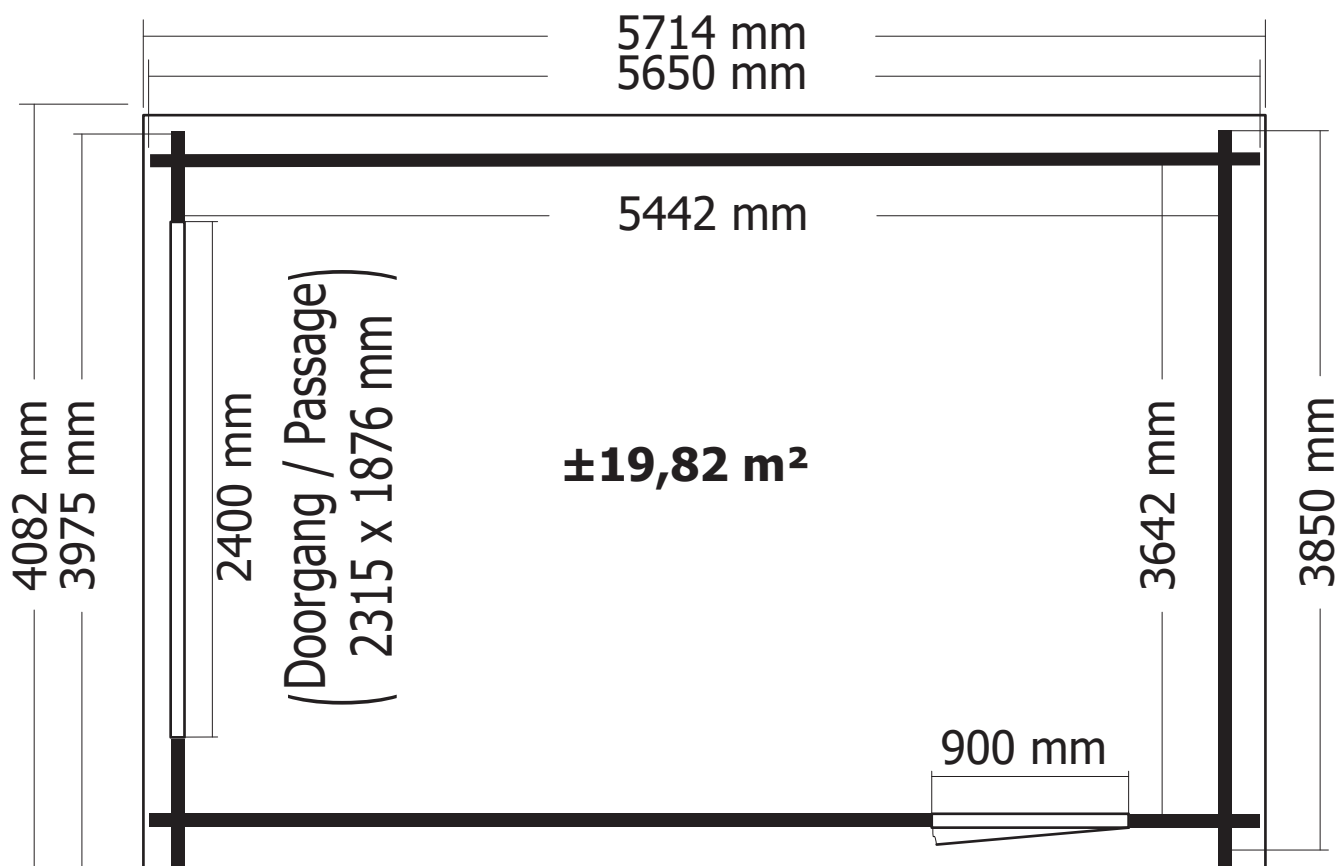

OPGELET : Behandel **ELK** onderdeel grondig aan alle zijden met een degelijk product dat beschermt tegen zon, weer en wind en tegen insecten en schimmels, **VOOR** de montage.

ATTENTION : Traitez à fond **CHAQUE** élément avec un produit protégeant contre les intempéries, les insectes et les moisissures intérieur et extérieur, **AVANT** le montage .