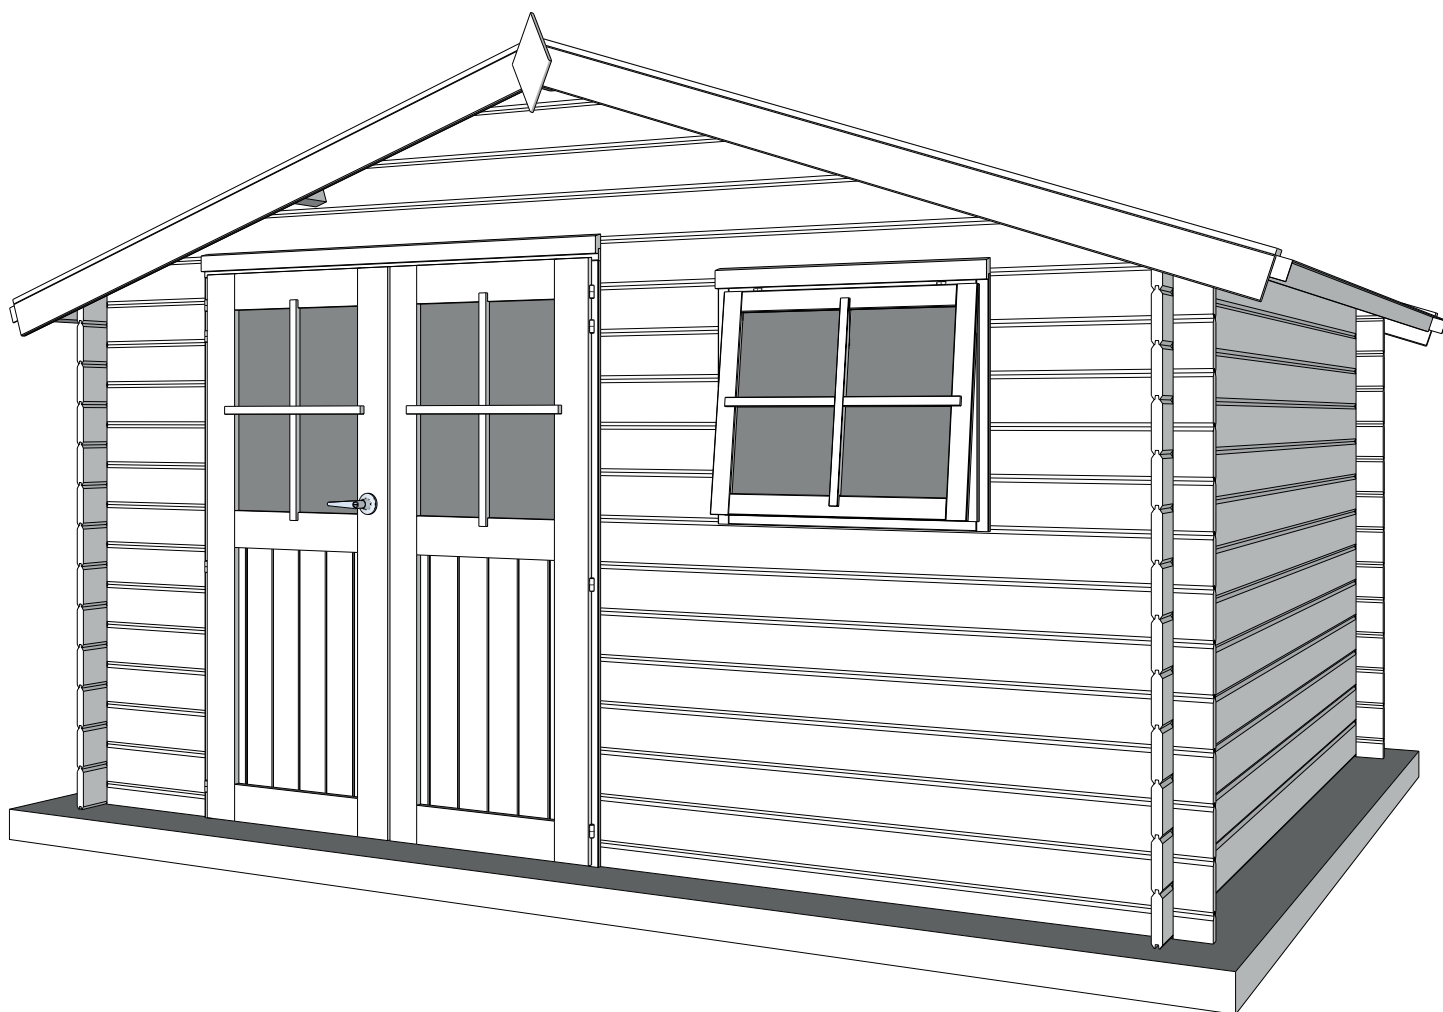

**34MM 385X295 CM SDDDC01L (ART 6009)**

# **GARDENAS**

---

## Typ **34mm 385x295 cm SDDDC01L**