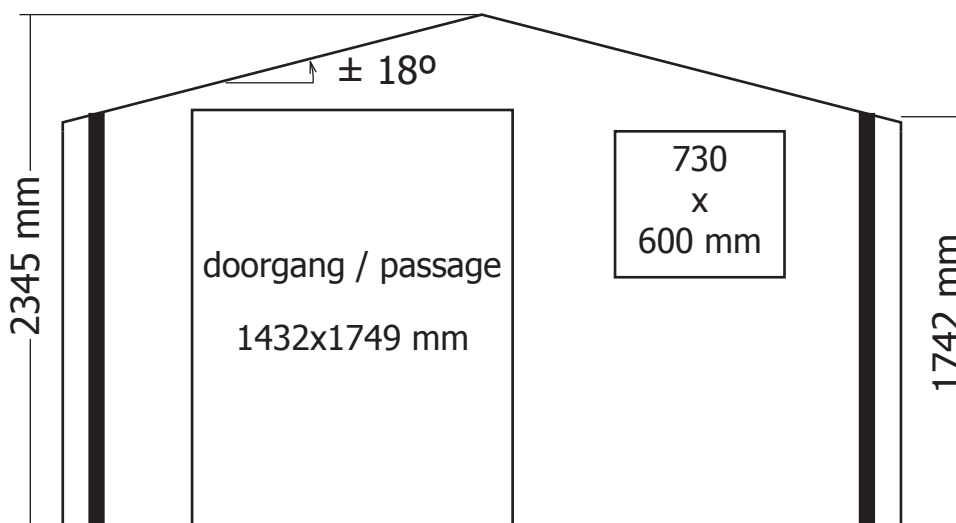

OPGELET : Behandel **ELK** onderdeel grondig aan alle zijden met een degelijk product dat beschermt tegen zon, weer en wind en tegen insecten en schimmels, **VOOR** de montage.

ATTENTION : Traitez à fond **CHAQUE** élément avec un produit protégeant contre les intempéries, les insectes et les moisissures intérieur et extérieur, **AVANT** le montage .