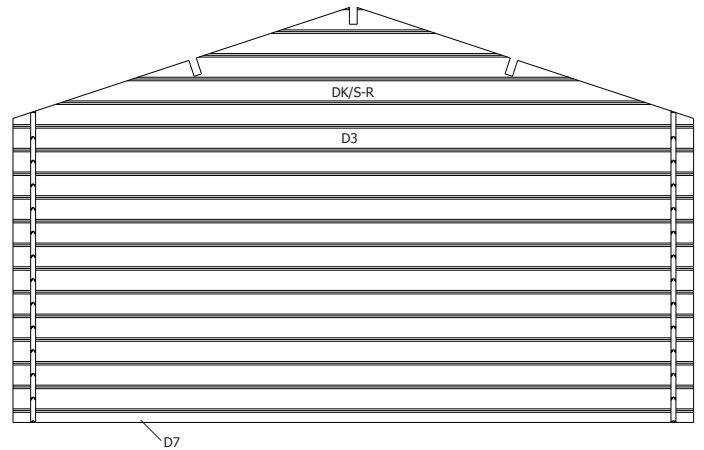

RUGZIJDE - PAROI ARRIERE