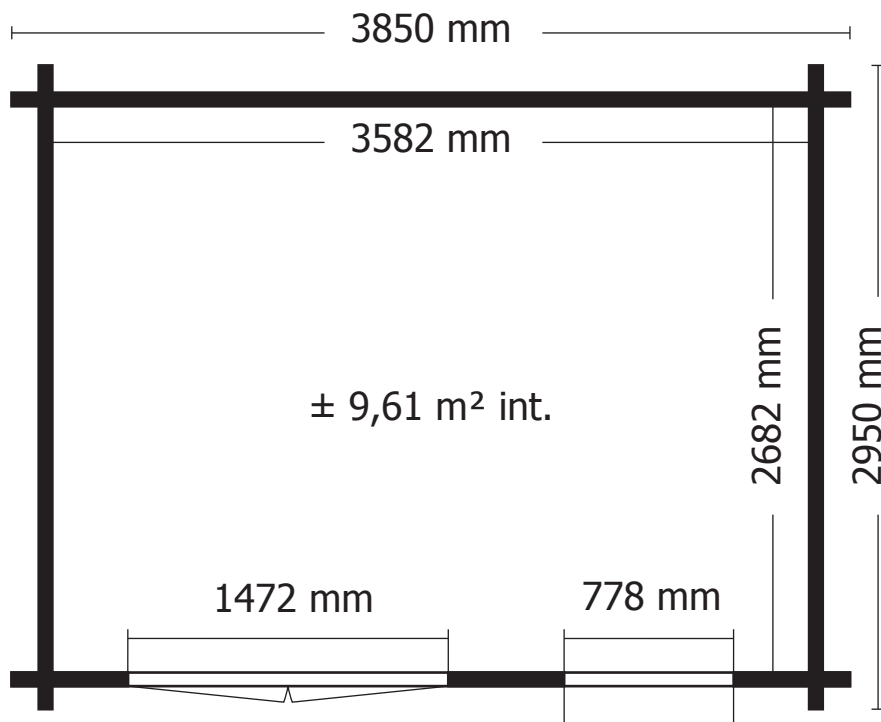

OPGELET : Behandel **ELK** onderdeel grondig aan alle zijden met een degelijk product dat beschermt tegen zon, weer en wind en tegen insecten en schimmels, **VOOR** de montage.

ATTENTION : Traitez à fond **CHAQUE** élément avec un produit protégeant contre les intempéries, les insectes et les moisissures intérieur et extérieur, **AVANT** le montage .