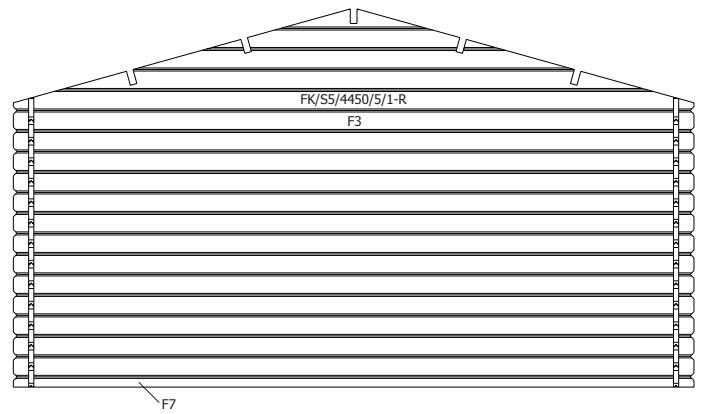

ZIJWAND - PAROI LATERALE

ZIJWAND - PAROI LATERALE

DAK - TOITURE

© Copyright, 2014, GARDENAS NV / SA, Wissenstraat, 3, B-9200 DENDERMONDE – BELGIE / BELGIQUE
Version / Version 2014/1

OPGELET : Behandel **ELK** onderdeel grondig aan alle zijden met een degelijk product dat beschermt tegen zon, weer en wind en tegen insecten en schimmels, **VOOR** de montage.