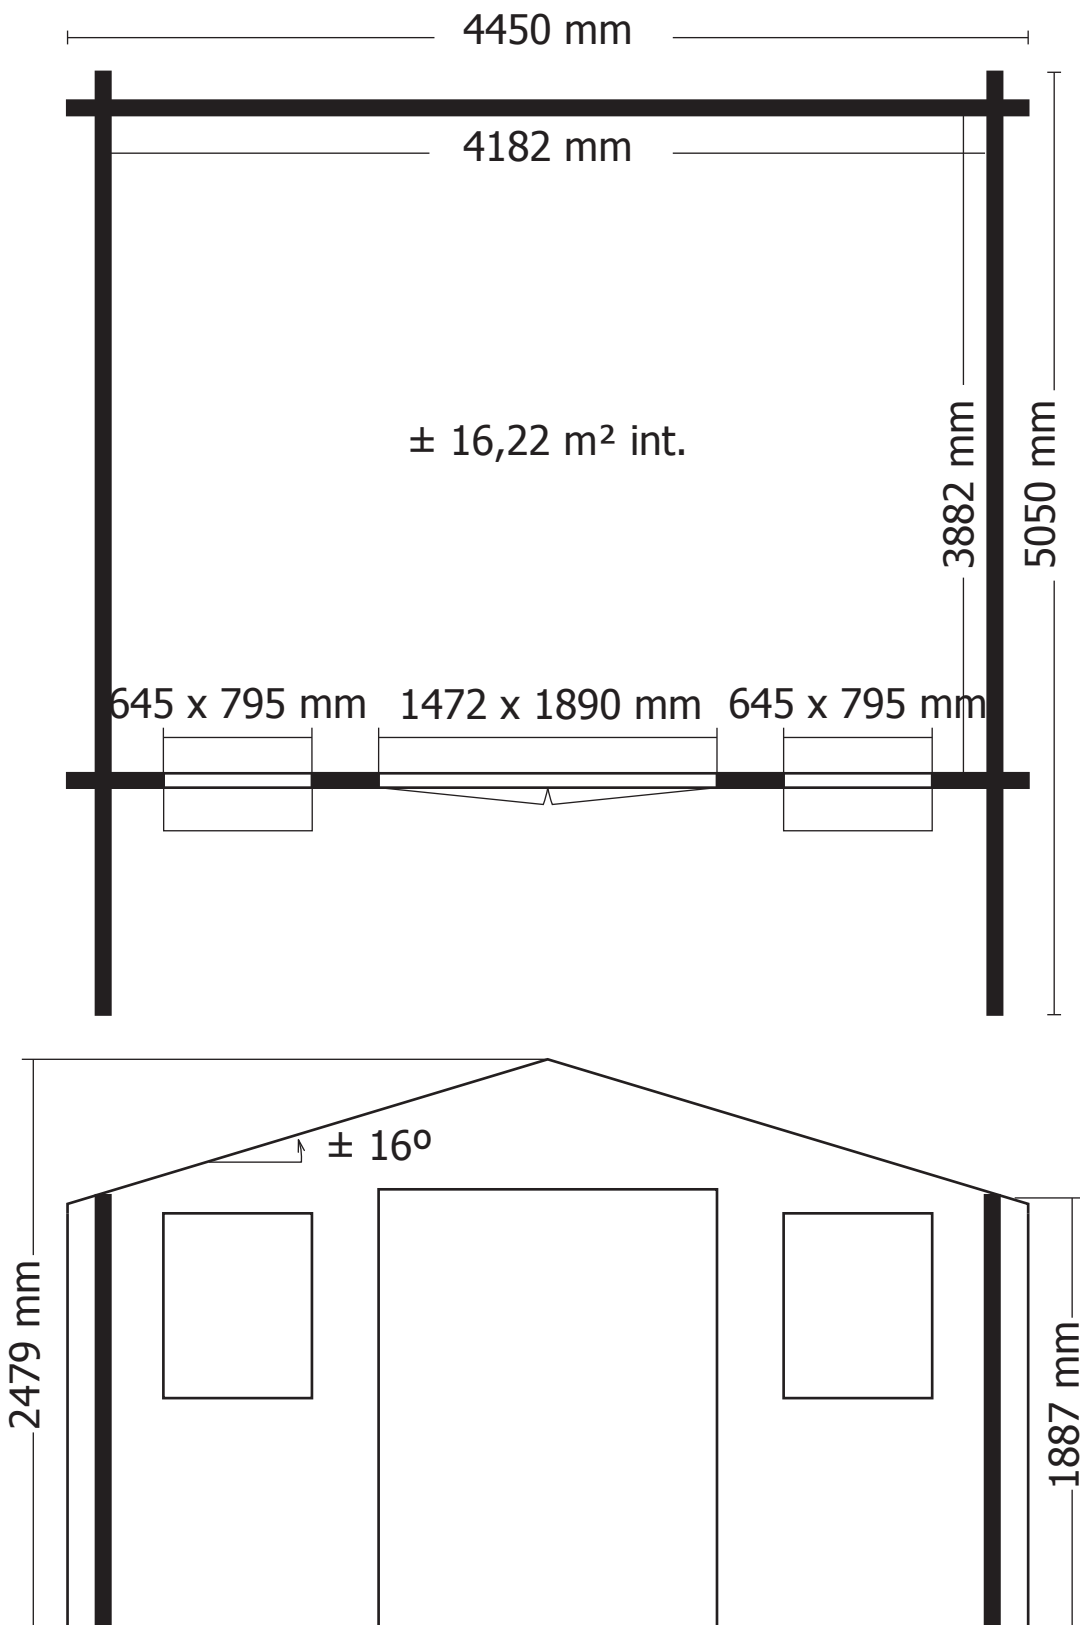

© Copyright, 2014, GARDENAS NV / SA, Wissenstraat, 3, B-9200 DENDERMONDE – BELGIE / BELGIQUE
Version / Version 2014/1

OPGELET : Behandel **ELK** onderdeel grondig aan alle zijden met een degelijk product dat beschermt tegen zon, weer en wind en tegen insecten en schimmels, **VOOR** de montage.

ATTENTION : Traitez à fond **CHAQUE** élément avec un produit protégeant contre les intempéries, les insectes et les moisissures intérieur et extérieur, **AVANT** le montage .