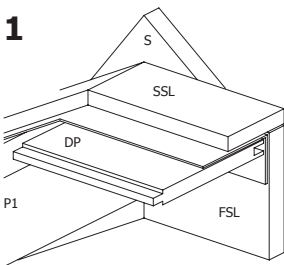

B/6002 **1** zak beslag / sachet quincaillerie

3183R1030/1 1030 **3** roofing rol /rouleau 10,30 m
snijdt in 2x5,15 m / coupez en 2x5,15 m

34MM 445X415+90 CM SDDDC (ART 6002)

VOORZIJDE - FACADE

RUGZIJDE - PAROI ARRIERE

ZIJWAND - PAROI LATERALE

ZIJWAND - PAROI LATERALE

DAK - TOITURE

© Copyright, 2014, GARDENAS NV / SA, Wissenstraat, 3, B-9200 DENDERMONDE – BELGIE / BELGIQUE
Version / Version 2014/1

OPGELET : Behandel **ELK** onderdeel grondig aan alle zijden met een degelijk product dat beschermt tegen zon, weer en wind en tegen insecten en schimmels, **VOOR** de montage.