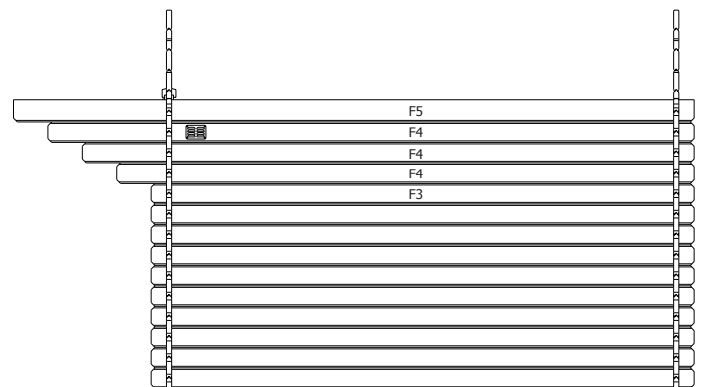

ZIJWAND - PAROI LATERALE

ZIJWAND - PAROI LATERALE

DAK - TOITURE

© Copyright, 2014, GARDENAS NV / SA, Wissenstraat, 3, B-9200 DENDERMONDE – BELGIE / BELGIQUE
Version / Version 2014/1

OPGELET : Behandel **ELK** onderdeel grondig aan alle zijden met een degelijk product dat beschermt tegen zon, weer en wind en tegen insecten en schimmels, **VOOR** de montage.