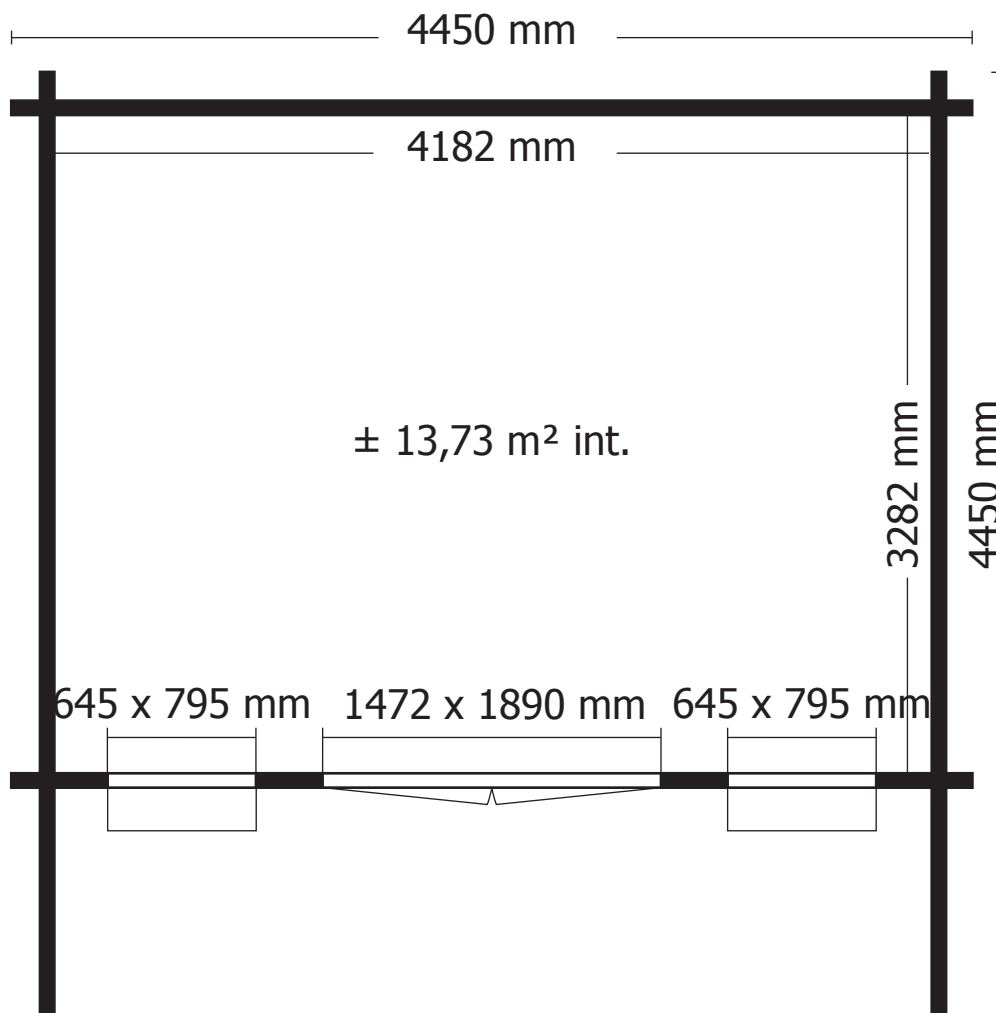

OPGELET : Behandel **ELK** onderdeel grondig aan alle zijden met een degelijk product dat beschermt tegen zon, weer en wind en tegen insecten en schimmels, **VOOR** de montage.

ATTENTION : Traitez à fond **CHAQUE** élément avec un produit protégeant contre les intempéries, les insectes et les moisissures intérieur et extérieur, **AVANT** le montage .