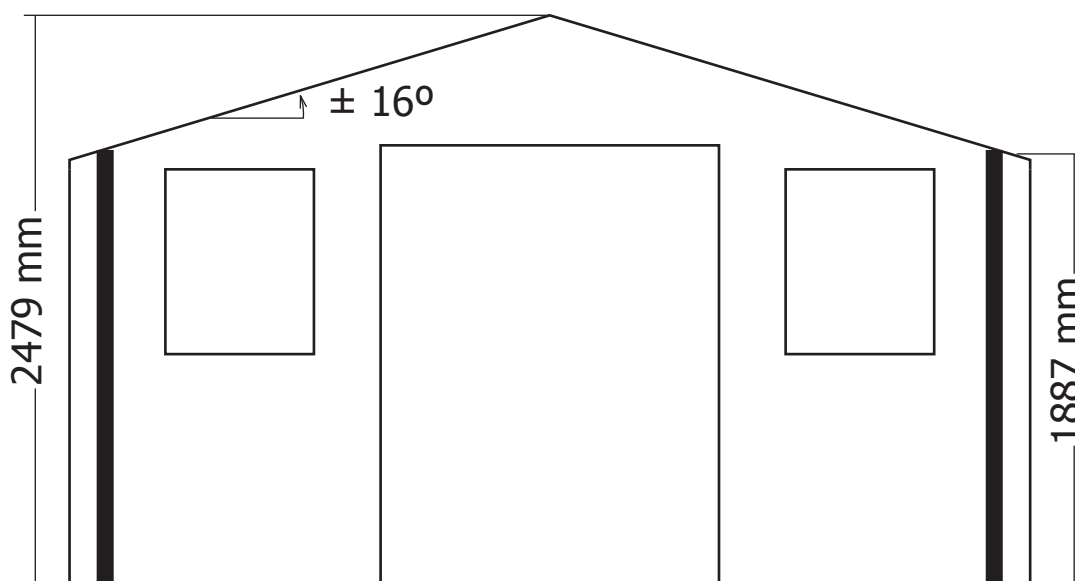

ZIJWAND - PAROI LATERALE

ZIJWAND - PAROI LATERALE

DAK - TOITURE

OPGELET : Behandel **ELK** onderdeel grondig aan alle zijden met een degelijk product dat beschermt tegen zon, weer en wind en tegen insecten en schimmels, **VOOR** de montage.