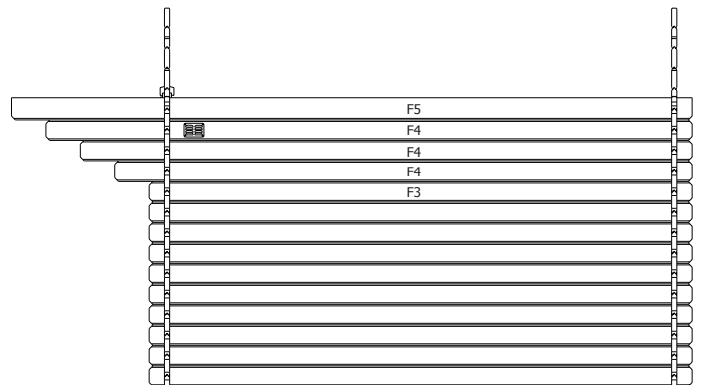

ZIJWAND - PAROI LATERALE

ZIJWAND - PAROI LATERALE

DAK - TOITURE

OPGELET : Behandel **ELK** onderdeel grondig aan alle zijden met een degelijk product dat beschermt tegen zon, weer en wind en tegen insecten en schimmels, **VOOR** de montage.