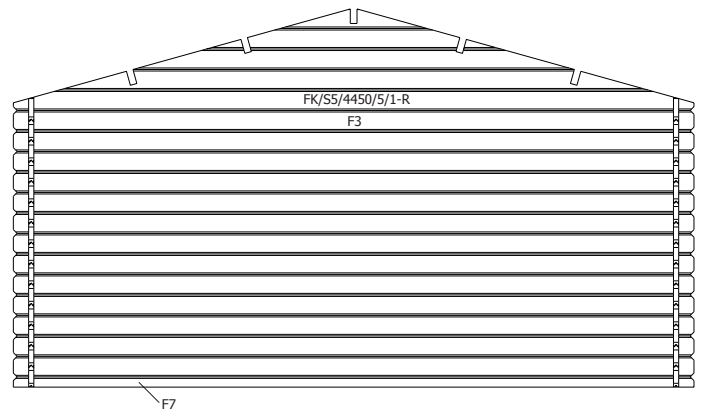

RUGZIJDDE - PAROI ARRIERE