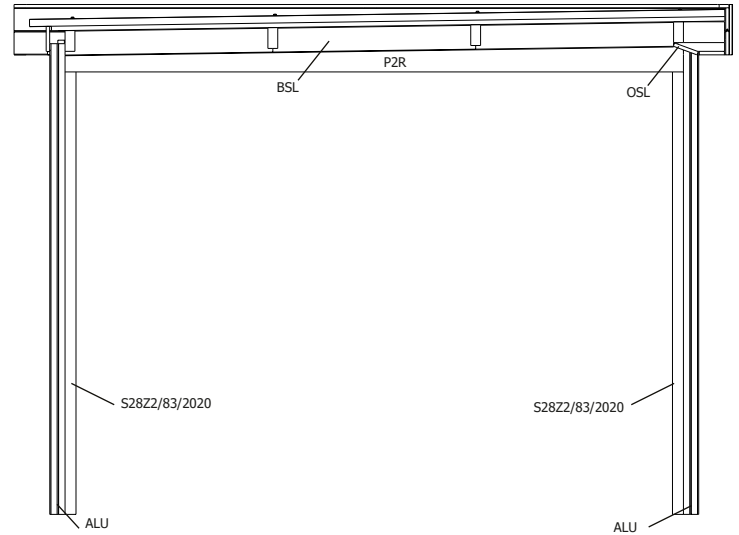

28MM 400X295 CM ALUAB (ART 5130AB4030AC/ISO)

VOORZIJDDE - FACADE

RUGZIJDDE - PAROI ARRIERE

ZIJWAND - PAROI LATERALE

DOORSNEDE BINNEN - COUPE INTERIEUR

DAK - TOITURE

plaatsing van de staalplaten (vooraanzicht, excl tuinhuis) - pose du toit en tôle (vue de face, abris exclus)