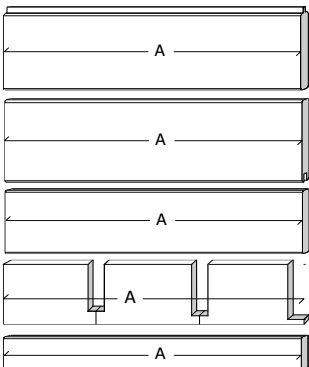

Afwerkingselementen / Éléments de finition

FSLMA/4080/115	4080	115	(-)	<u>1</u>	frontale sierlat extensie / latte de finition frontale extension
FSLMB/4080/108	4080	108	(-)	<u>1</u>	frontale sierlat extensie / latte de finition frontale extension
FSL/4050	4050	118	(-)	<u>3</u>	overbouwsierlat extensie / latte de finition d'auvent extension
BSL/2779/3/1	2779	118	(-)	<u>2</u>	binnensierlat extensie (3 stukken) / latte de finition intérieur extension (3 pièces)
SSL45/4200	4200	45	(-)	<u>1</u>	stormsierlat op het dak / Latte de finition sur le toit
B/5130AB4030				<u>1</u>	zak beslag / sachet quincaillerie