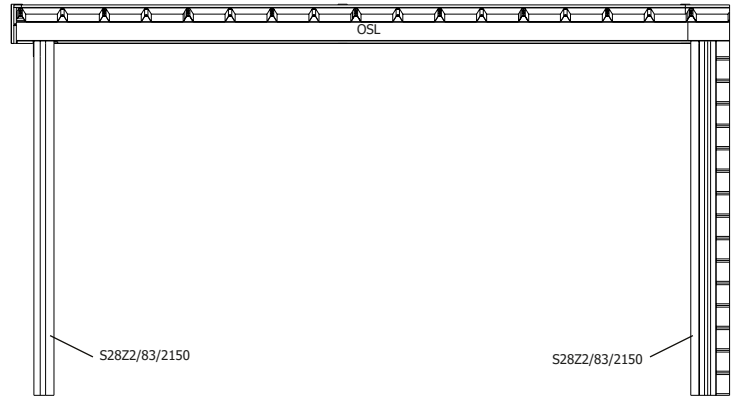

28MM 485X295 CM ALU PDDDM04 (ART 5104AC/ISO)

VOORZIJDDE - FACADE

RUGZIJDDE - PAROI ARRIERE

ZIJWAND - PAROI LATERALE

ZIJWAND - PAROI LATERALE

DAK - TOITURE

plaatsing van de staalplaten (vooraanzicht)

pose du toit en tôle (vue de face)

28MM 400X295 CM ALUAB (ART 5130AB4030AC/ISO)

VOORZIJDDE - FACADE

RUGZIJDDE - PAROI ARRIERE

ZIJWAND - PAROI LATERALE

DOORSNEDE BINNEN - COUPE INTERIEUR

DAK - TOITURE

plaatsing van de staalplaten (vooraanzicht, excl tuinhuis) - pose du toit en tôle (vue de face, abris exclus)