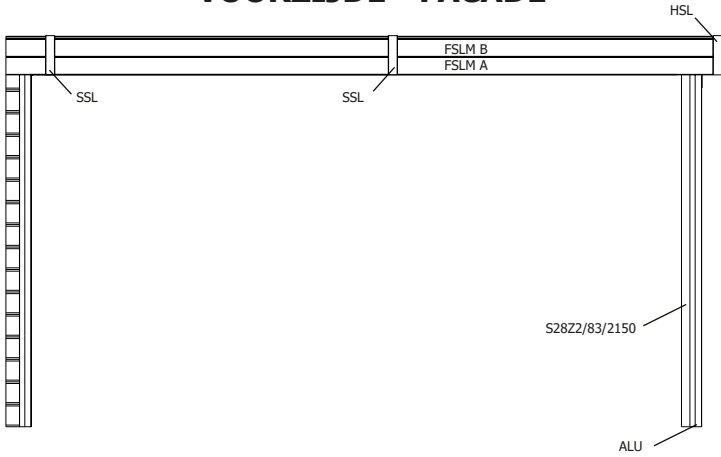

28MM 485X295 CM ALU PDDDM04 (ART 5104AC/ISO)

VOORZIJDDE - FACADE

RUGZIJDDE - PAROI ARRIERE

ZIJWAND - PAROI LATERALE

ZIJWAND - PAROI LATERALE

DAK - TOITURE

plaatsing van de staalplaten (vooraanzicht)

pose du toit en tôle (vue de face)

28MM 400X295 CM ALUAB (ART 5130AB4030AC/ISO)

VOORZIJDDE - FACADE

RUGZIJDDE - PAROI ARRIERE

ZIJWAND - PAROI LATERALE

DOORSNEDE BINNEN - COUPE INTERIEUR

DAK - TOITURE

plaatsing van de staalplaten (vooraanzicht, excl tuinhuis) - pose du toit en tôle (vue de face, abris exclus)