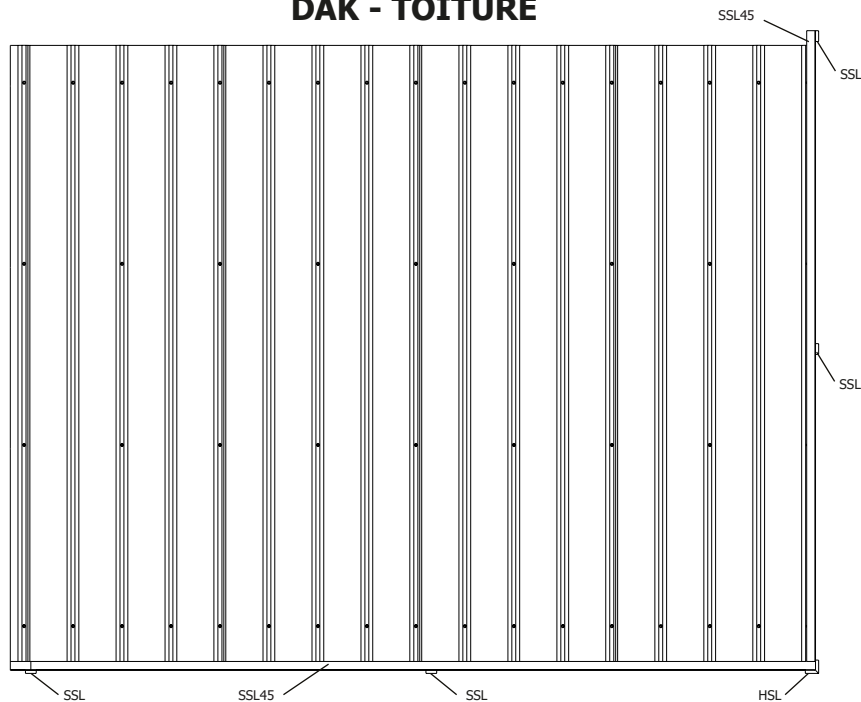

28MM 400X295 CM ALUAB (ART 5130AB4030AC/ISO)

VOORZIJDDE - FACADE

RUGZIJDDE - PAROI ARRIERE

ZIJWAND - PAROI LATERALE

DOORSNEDE BINNEN - COUPE INTERIEUR

DAK - TOITURE

plaatsing van de staalplaten (vooraanzicht, excl tuinhuis) - pose du toit en tôle (vue de face, abris exclus)