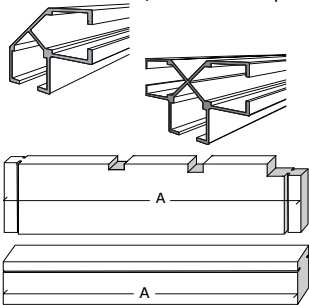

Onderdelenlijst
Liste d'inventaire

Typ

28 ALU 400x295 PDEXT

5130AB4030

Artikel nr / Dimension # Functie / Fonction
Nr Article A B C

Wandelementen / Éléments des parois

ALU/28-34/L/2150	2150	(-)	(-)	<u>1</u>	aluminium hoekprofiel / profile de coin aluminium geanodiseerd / anodisé
ALU/28-34/T/2150	2150	(-)	(-)	<u>1</u>	aluminium T-profiel / profile en T aluminium geanodiseerd / anodisé
P2R/2880/3/1	2880	(-)	(-)	<u>1</u>	ligger extensie / poutre extension
S28Z2/83/2020	2020	28	83	<u>2</u>	opvulling aluprofiel / latte pour profil en aluminium
S28Z2/83/2150	2150	28	83	<u>3</u>	opvulling aluprofiel / latte pour profil en aluminium