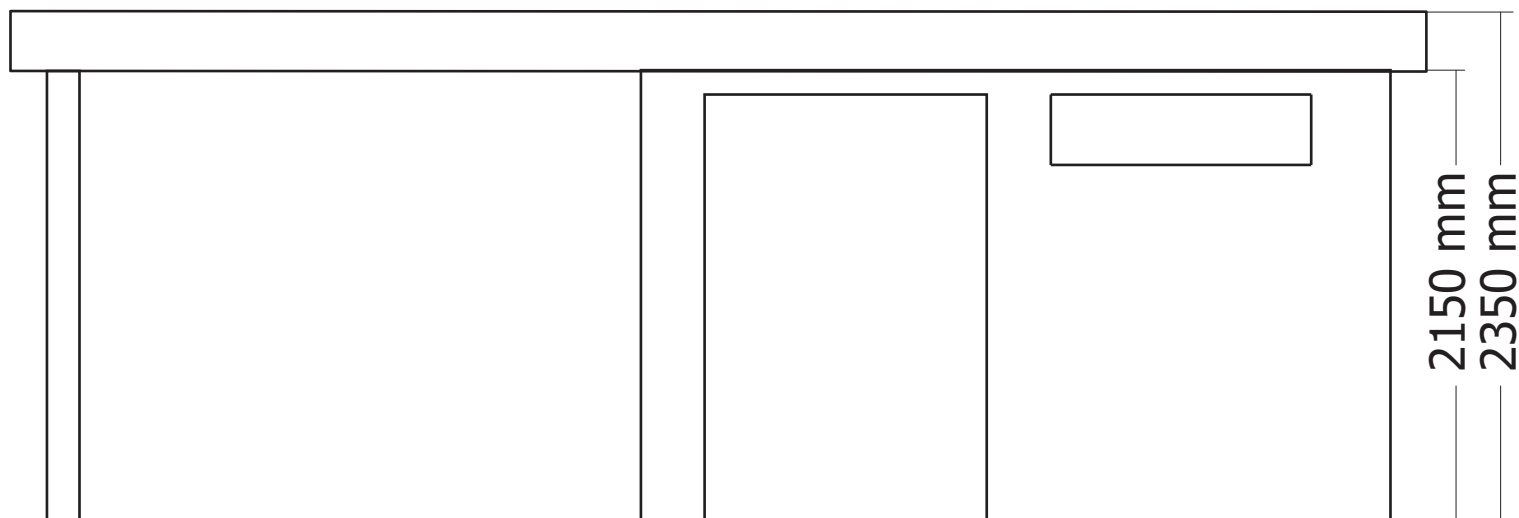

28MM 400X295 CM ALUAB (ART 5130AB4030AC/ISO)

VOORZIJDDE - FACADE

RUGZIJDDE - PAROI ARRIERE

ZIJWAND - PAROI LATERALE

DOORSNEDE BINNEN - COUPE INTERIEUR

DAK - TOITURE

plaatsing van de staalplaten (vooraanzicht, excl tuinhuis) - pose du toit en tôle (vue de face, abris exclus)