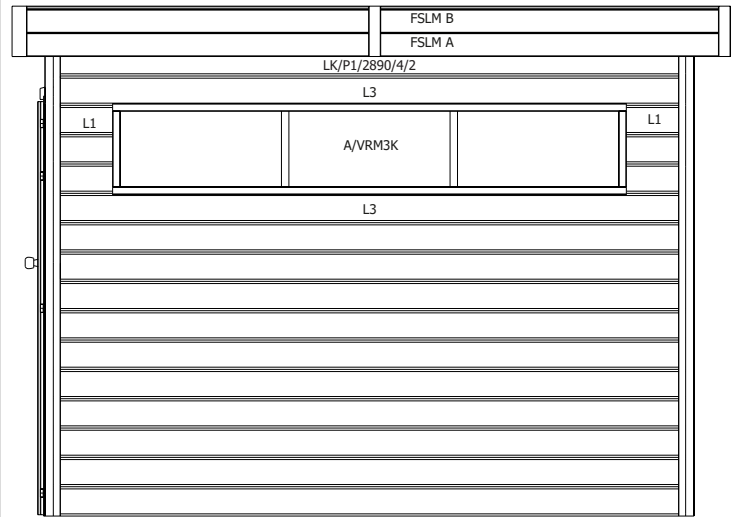

28MM 485X295 CM ALU PDDDM04 (ART 5104AC/ISO)

VOORZIJDDE - FACADE

RUGZIJDDE - PAROI ARRIERE

ZIJWAND - PAROI LATERALE

ZIJWAND - PAROI LATERALE

DAK - TOITURE

plaatsing van de staalplaten (vooraanzicht)

pose du toit en tôle (vue de face)