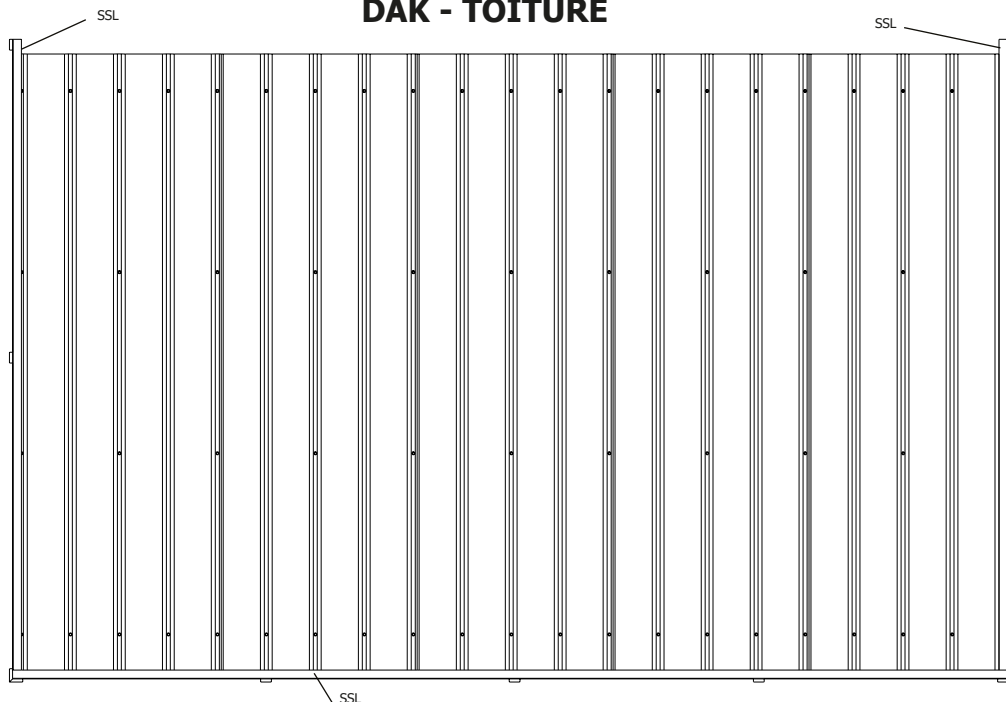

28MM 485X295 CM ALU PDDDM04 (ART 5104AC/ISO)

VOORZIJDDE - FACADE

RUGZIJDDE - PAROI ARRIERE

ZIJWAND - PAROI LATERALE

ZIJWAND - PAROI LATERALE

DAK - TOITURE

plaatsing van de staalplaten (vooraanzicht)

pose du toit en tôle (vue de face)

28MM 400X295 CM ALUAB (ART 5130AB4030AC/ISO)

VOORZIJDDE - FACADE

RUGZIJDDE - PAROI ARRIERE

ZIJWAND - PAROI LATERALE

DOORSNEDE BINNEN - COUPE INTERIEUR

DAK - TOITURE

plaatsing van de staalplaten (vooraanzicht, excl tuinhuis) - pose du toit en tôle (vue de face, abris exclus)