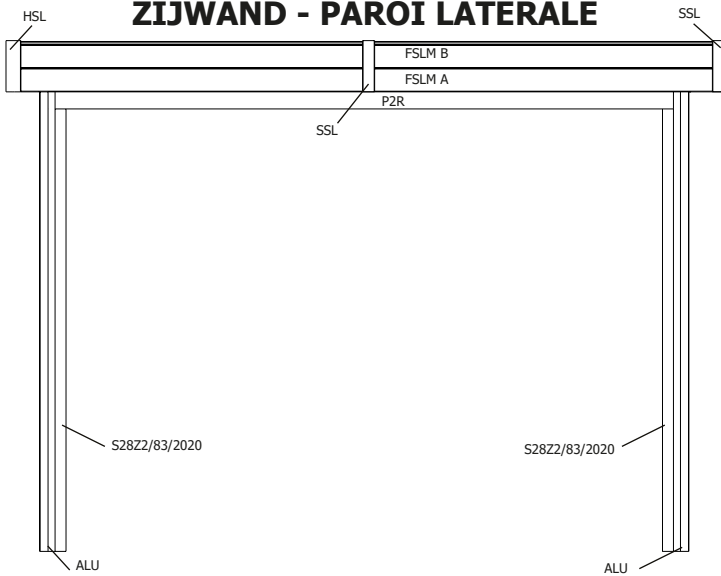

28MM 400X295 CM ALUAB (ART 5130AB4030AC/ISO)

VOORZIJDDE - FACADE

RUGZIJDDE - PAROI ARRIERE

ZIJWAND - PAROI LATERALE

DOORSNEDE BINNEN - COUPE INTERIEUR

DAK - TOITURE

plaatsing van de staalplaten (vooraanzicht, excl tuinhuis) - pose du toit en tôle (vue de face, abris exclus)