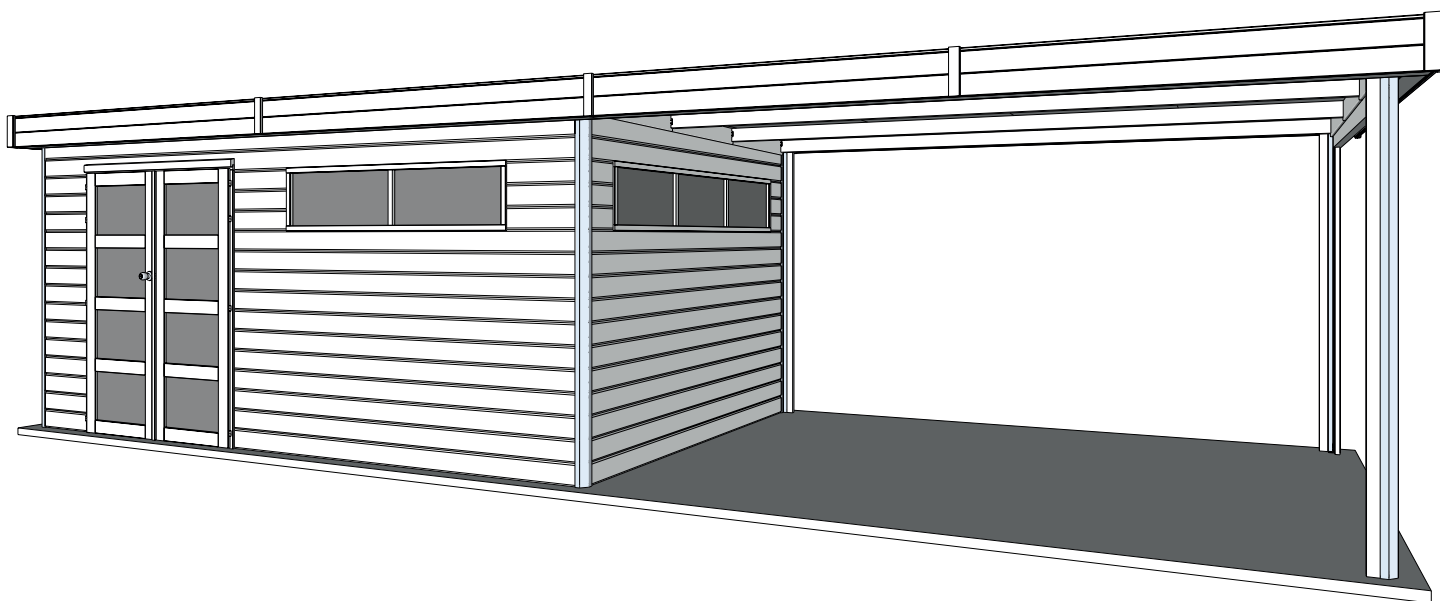

28MM 485X295+400 CM ALU PDDDM04 (ART 5104EXT400AC/ISO)

WOODLANDS

QUALITY CABINS

GEDETAILEERDE ONDERDELENLIJST - LISTE D'INVENTAIRE DETAILLEE

Download uw montage instructies op www.gardenas.be

Téléchargez vos instructions de montage sur www.gardenas.be