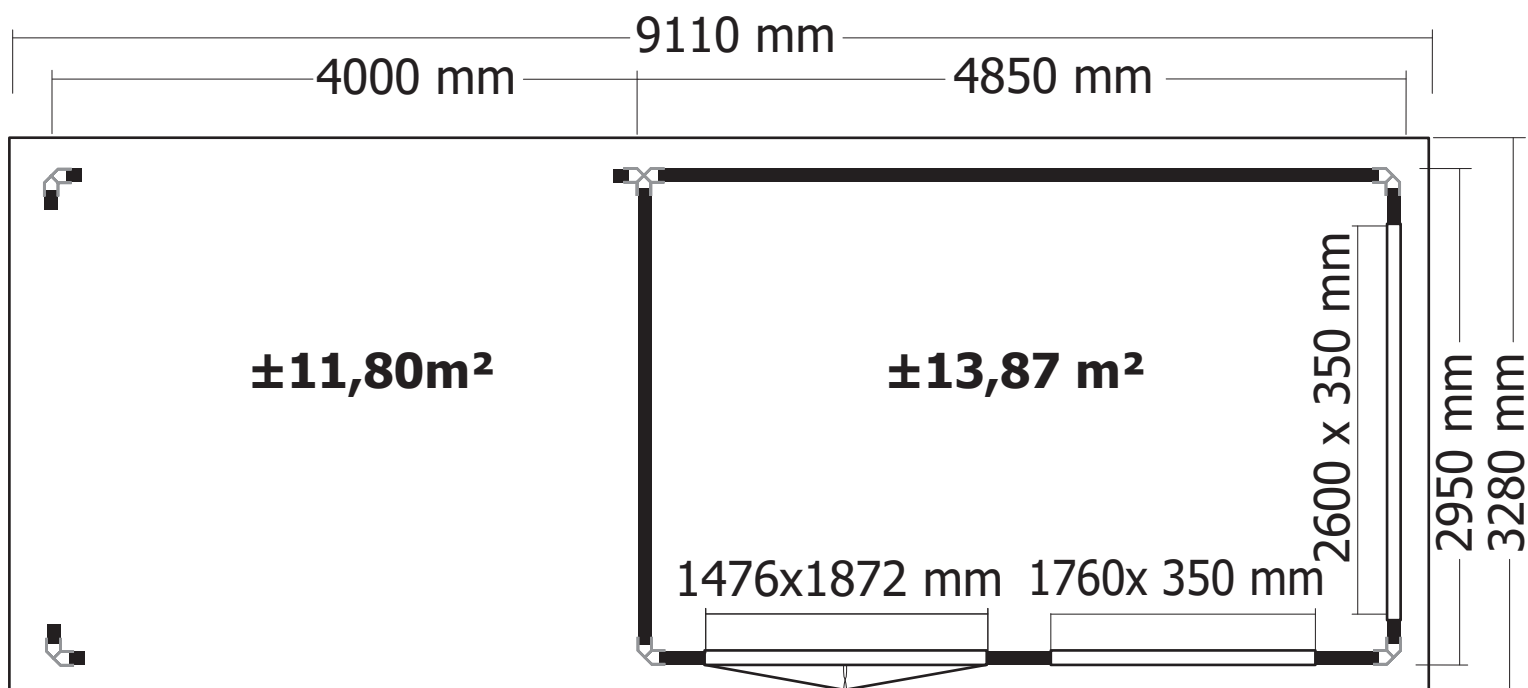

28MM 400X295 CM ALUAB (ART 5130AB4030AC/ISO)

VOORZIJDDE - FACADE

RUGZIJDDE - PAROI ARRIERE

ZIJWAND - PAROI LATERALE

DOORSNEDE BINNEN - COUPE INTERIEUR

DAK - TOITURE

plaatsing van de staalplaten (vooraanzicht, excl tuinhuis) - pose du toit en tôle (vue de face, abris exclus)