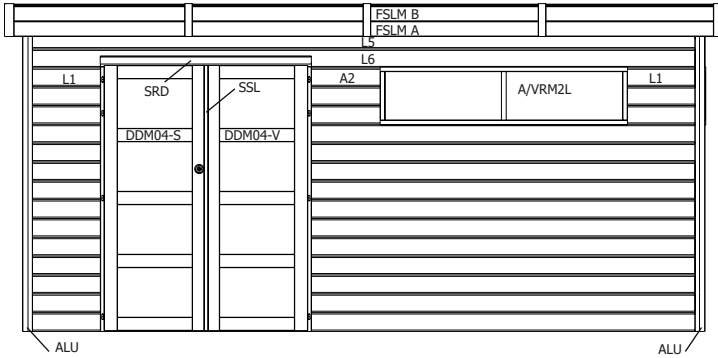

28MM 485X295 CM ALU PDDDM04 (ART 5104AC/ISO)

VOORZIJDDE - FACADE