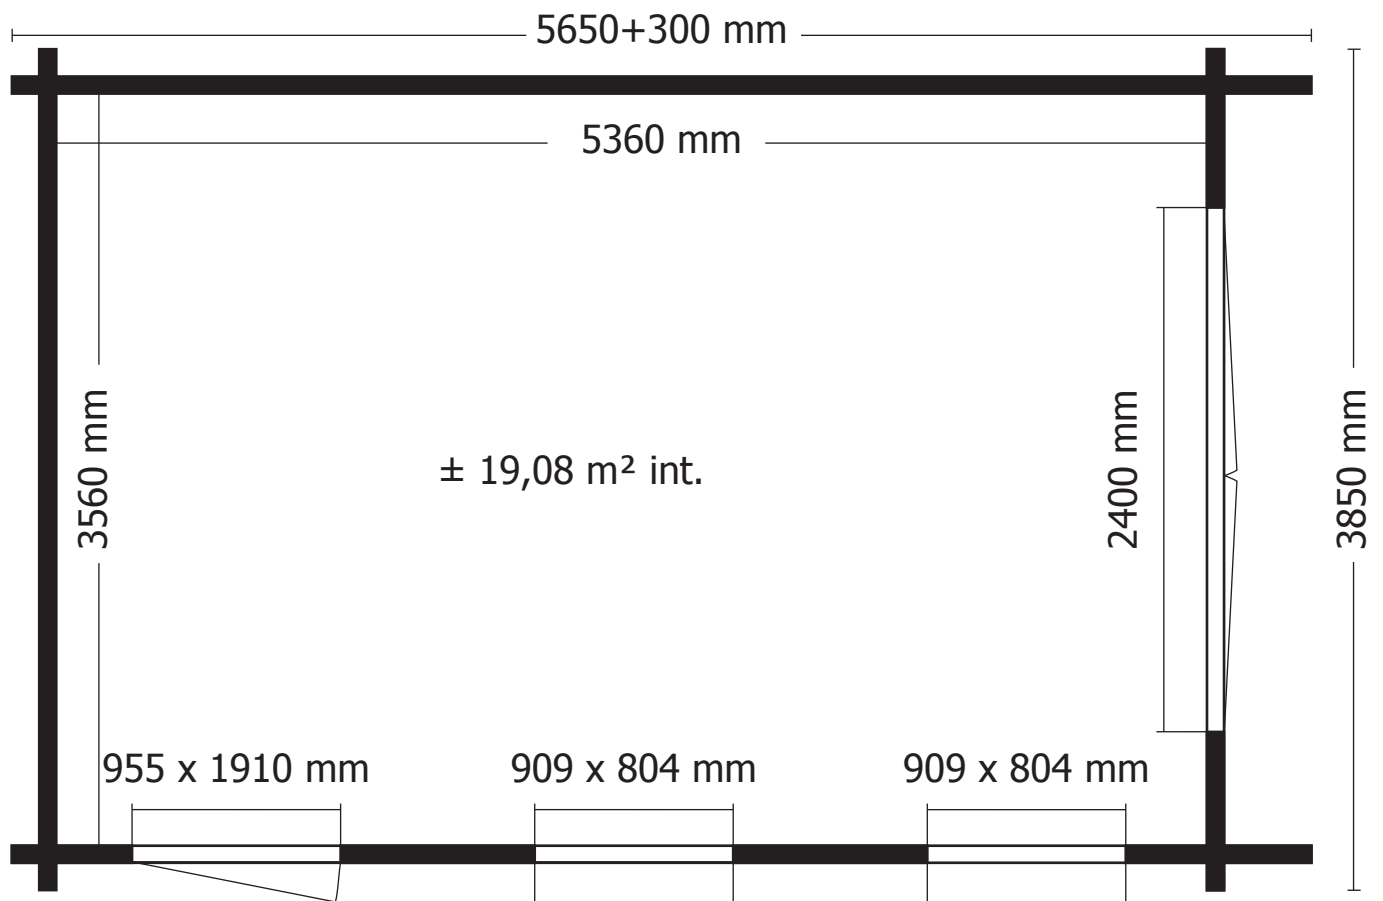

45MM 385X565 CM SDDDP02 + EDC02 (ART 4011AC)

VOORZIJDDE - FACADE

RUGZIJDDE - PAROI ARRIERE

ZIJWAND - PAROI LATERALE

ZIJWAND - PAROI LATERALE

DAK - TOITURE

OPGELET : Behandel **ELK** onderdeel grondig aan alle zijden met een degelijk product dat beschermt tegen zon, weer en wind en tegen insecten en schimmels, **VOOR** de montage.