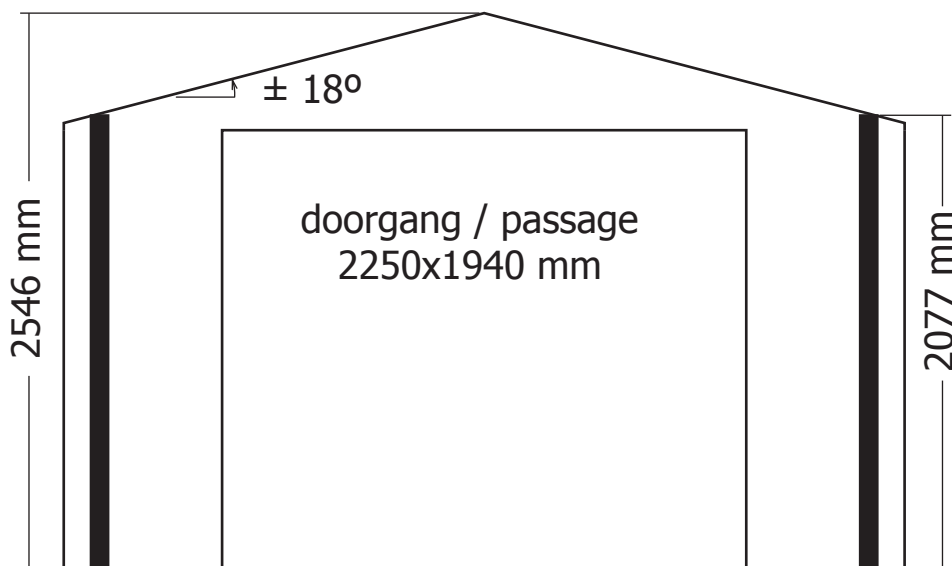

45MM 385X565 CM SDDDP02 + EDC02 (ART 4011AC)

VOORZIJDDE - FACADE

RUGZIJDDE - PAROI ARRIERE

ZIJWAND - PAROI LATERALE

ZIJWAND - PAROI LATERALE

DAK - TOITURE

OPGELET : Behandel **ELK** onderdeel grondig aan alle zijden met een degelijk product dat beschermt tegen zon, weer en wind en tegen insecten en schimmels, **VOOR** de montage.