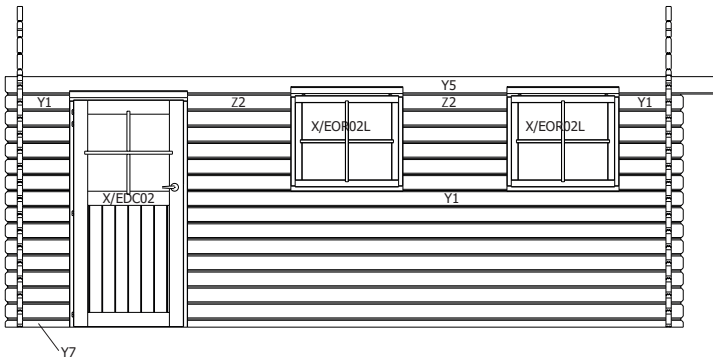

45MM 385X565 CM SDDDP02 + EDC02 (ART 4011AC)

VOORZIJDDE - FACADE

RUGZIJDDE - PAROI ARRIERE

ZIJWAND - PAROI LATERALE

ZIJWAND - PAROI LATERALE

DAK - TOITURE

OPGELET : Behandel **ELK** onderdeel grondig aan alle zijden met een degelijk product dat beschermt tegen zon, weer en wind en tegen insecten en schimmels, **VOOR** de montage.