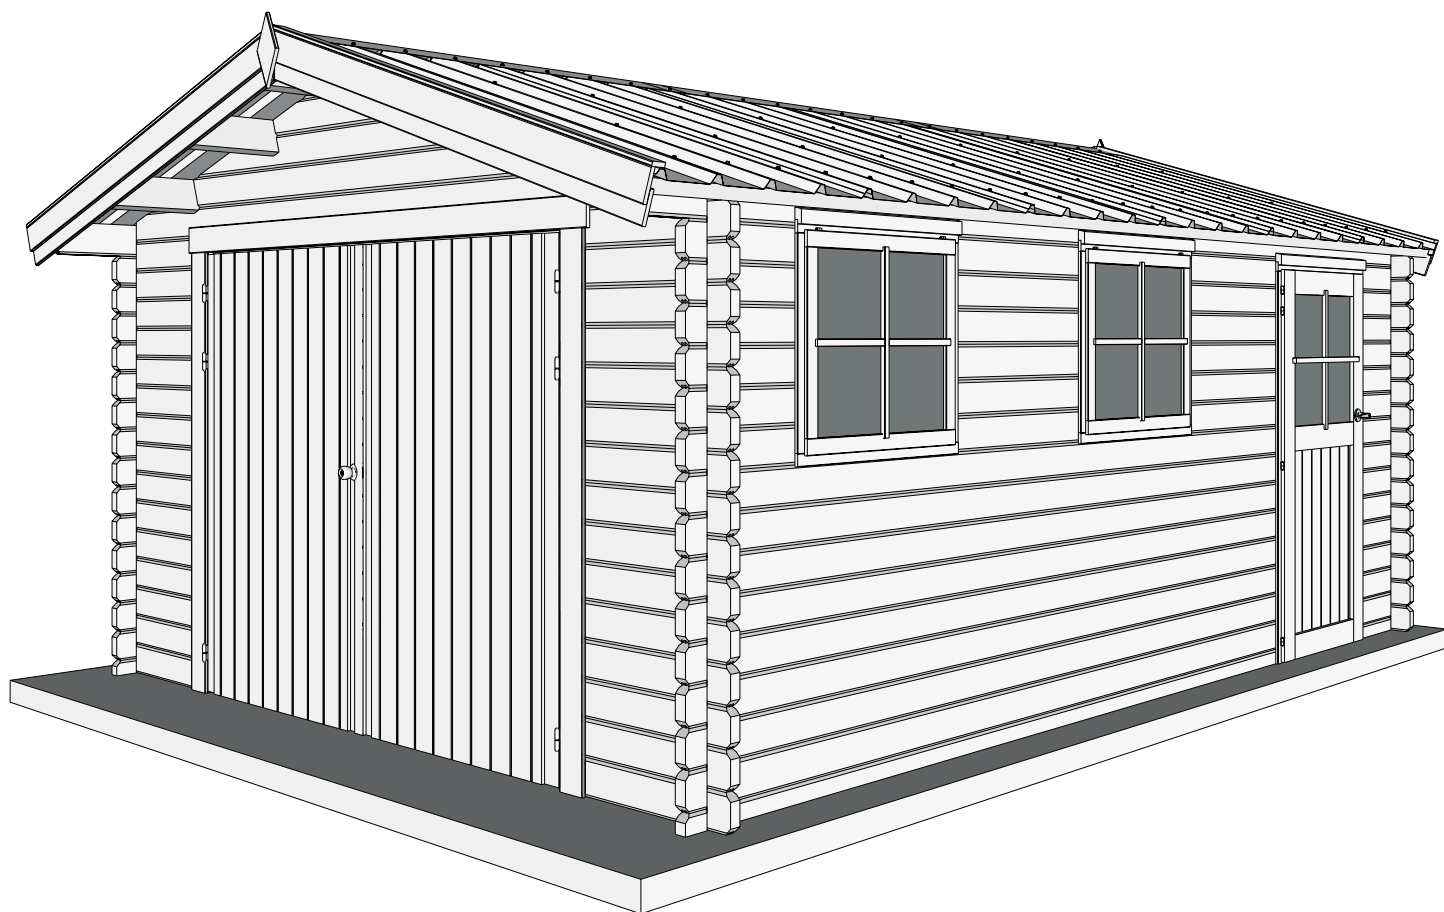

45MM 385X565 CM SDDDP02 + EDC02 (ART 4011AC)

WOODLANDS

QUALITY CABINS

Download uw montage instructies op www.gardenas.be

Téléchargez vos instructions de montage sur www.gardenas.be

Onderdelenlijst Liste d'inventaire

Typ Diamond **45mm 385x565 SDDDP02 + EDC02**

4011AC

Artikel nr / Nr Article Afmeting / Dimension # Functie / Fonction
A B C

| Wandelementen / Eléments des parois | | | | | | |
|-------------------------------------|-------------------|------|-----|-----|-----------|--|
| | Y1/0550/0100 | 550 | 100 | (-) | 20 | naast raam en deur zijgevel / côté porte et fenêtre paroi latéral |
| | Y1/0725/0100 | 725 | 100 | (-) | 30 | naast poort voorgevel / côté porte façade |
| | Y1/4145/0100 | 4145 | 100 | (-) | 8 | onder ramen zijgevel / sous fenêtres paroi latéral |
| | Z2/0889 | 889 | (-) | (-) | 12 | tussen ramen en deur zijgevel / entre fenêtres et porte paroi latérale |
| | Y3/3850/0100/0100 | 3850 | 100 | 100 | 15 | achtergevel / paroi arrière |
| | Y3/5650/0100/0100 | 5650 | 100 | 100 | 14 | zijgevel / paroi latérale |
| | Y5/5950/0400/0100 | 5950 | 400 | 100 | 2 | oversteek / traverse |
| | Y7/5650/0100/0100 | 5650 | 100 | 100 | 2 | basis zijgevel / base paroi latérale |

45MM 385X565 CM SDDDP02 + EDC02 (ART 4011AC)

VOORZIJDDE - FACADE

RUGZIJDDE - PAROI ARRIERE

ZIJWAND - PAROI LATERALE

ZIJWAND - PAROI LATERALE

DAK - TOITURE

OPGELET : Behandel **ELK** onderdeel grondig aan alle zijden met een degelijk product dat beschermt tegen zon, weer en wind en tegen insecten en schimmels, **VOOR** de montage.