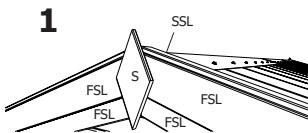

45MM 385X565 CM SDDDP02 + EDC02 (ART 4011AC)

VOORZIJDDE - FACADE

RUGZIJDDE - PAROI ARRIERE

ZIJWAND - PAROI LATERALE

ZIJWAND - PAROI LATERALE

DAK - TOITURE

OPGELET : Behandel **ELK** onderdeel grondig aan alle zijden met een degelijk product dat beschermt tegen zon, weer en wind en tegen insecten en schimmels, **VOOR** de montage.

ATTENTION : Traitez à fond **CHAQUE** élément avec un produit protégeant contre les intempéries, les insectes et les moisissures intérieur et extérieur, **AVANT** le montage .

B/4011AC

| | | <u>aantal / nombre</u> |
|--|---|------------------------|
| Slot - Serrure (knoblock 28-45mm) (Ref = 333005) |  | 1 |
| Slot - Serrure (leverlock) (Ref = 330003) |  | 1 |
| Staartgrendel - Verrou baïonette (300mm) (Ref = 300005) |  | 2 |
| Raamuitzetter AXA - Entrebâilleur AXA (Ref = 300010) |  | 2 |
| Scharnier paumelle zwaar links - Charnière paumelle lourd gauche (Ref = 300012) |  | 3 |
| Scharnier paumelle zwaar rechts - Charnière paumelle lourd droit (Ref = 300011) |  | 3 |
| Scharnier paumelle klein - Charnière paumelle petit (Ref = 300013) |  | 4 set |
| Scharnier paumelle groot - Charnière paumelle grand (Ref = 300014) |  | 4 set |
| Hoekijzer groot - Equerre grand (60x60x40) (Ref = 300024) |  | 4 |
| Blokje - Bloc (70x60x15) (Ref = S/015/060/0070) |  | 2 |
| Schildje - Ecusson (Ref = S) |  | 2 |
| <u>Schroeven - Vis</u> | | |
| 25mm (Ref = 310018) |  | 30 |
| 35mm (Ref = 310007) |  | 70 |
| 50mm (Ref = 310013) |  | 20 |
| 70mm (Ref = 310009) |  | 30 |
| Schroef + kapje - Vis + capuchon (70mm) (Ref = 310009 & 399007) |   | 140 |