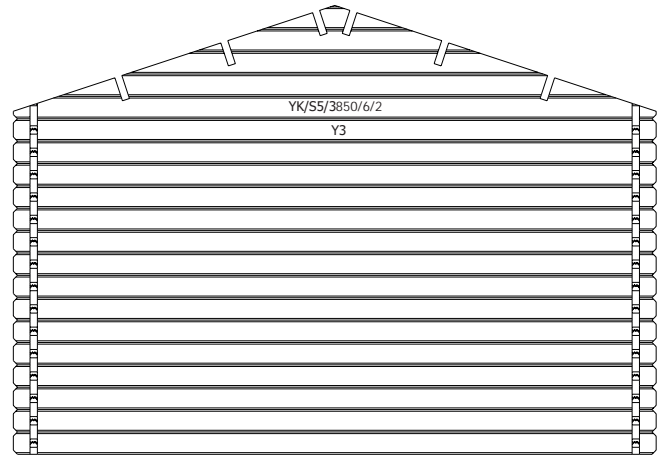

RUGZIJDDE - PAROI ARRIERE