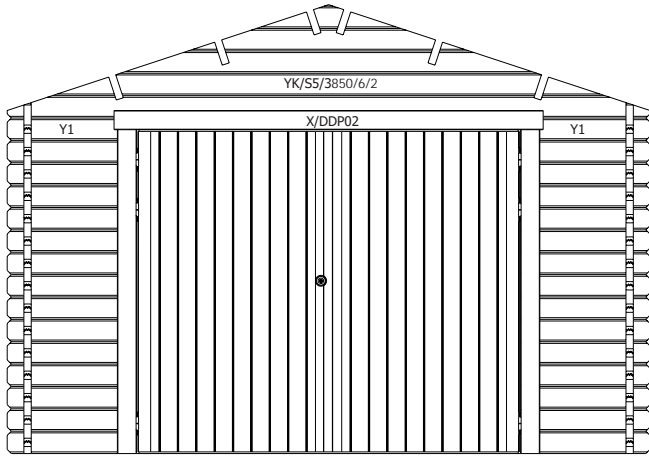

45MM 385X565 CM SDDDP02 + EDC02 (ART 4011AC)

VOORZIJDDE - FACADE