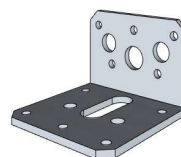

2 set

Raamuitzetter wit - Entrebâilleur blanc  
(Ref = 300009)

1

Kantschuif - Pêne (120mm)  
(Ref = 300019)

2

Hoekijzer groot - Equerre grand (60x60x40)  
(Ref = 300024)

2

Schildje - Ecusson  
(Ref = 5)