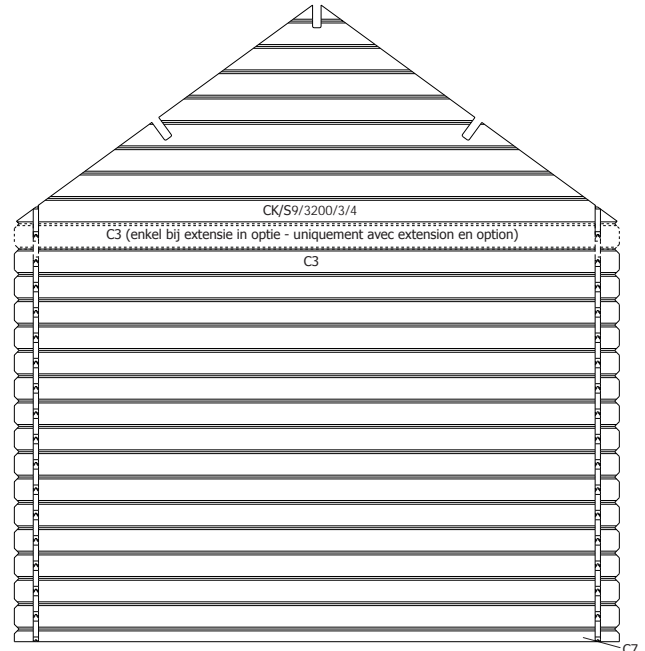

# 28MM 355X320 CM ZDDDC01 (ART 3802)

**VOORZIJDJE - FACADE**

**RUGZIJDJE - PAROI ARRIERE**

**ZIJWAND - PAROI LATERALE**

**ZIJWAND - PAROI LATERALE**

**DAK - TOITURE**

**OPGELET** : Behandel **ELK** onderdeel grondig aan alle zijden met een degelijk product dat beschermt tegen zon, weer en wind en tegen insecten en schimmels, **VOOR** de montage.