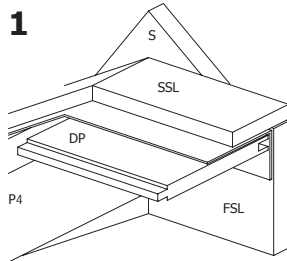

# 28MM 355X320 CM ZDDDC01 (ART 3802)

**VOORZIJDJE - FACADE**

**RUGZIJDJE - PAROI ARRIERE**

**ZIJWAND - PAROI LATERALE**

**ZIJWAND - PAROI LATERALE**

**DAK - TOITURE**

**OPGELET** : Behandel **ELK** onderdeel grondig aan alle zijden met een degelijk product dat beschermt tegen zon, weer en wind en tegen insecten en schimmels, **VOOR** de montage.