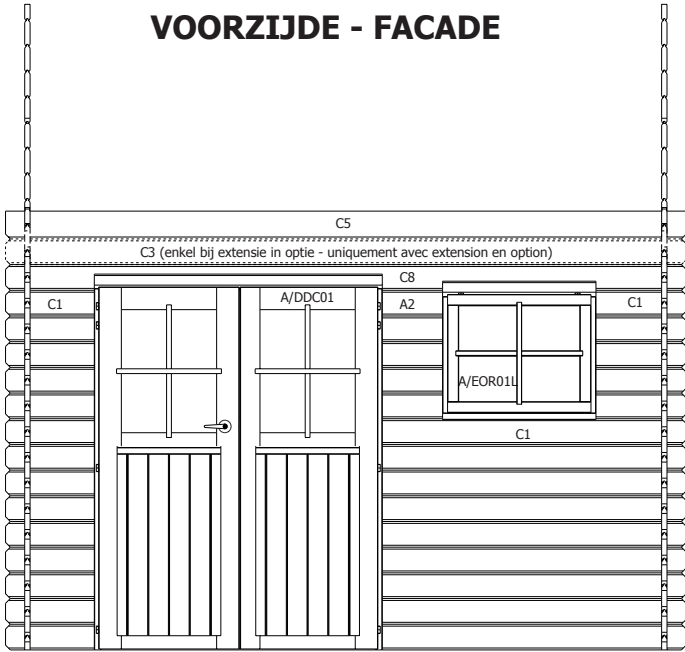

28MM 355X320 CM ZDDDC01 (ART 3802)

VOORZIJDJE - FACADE