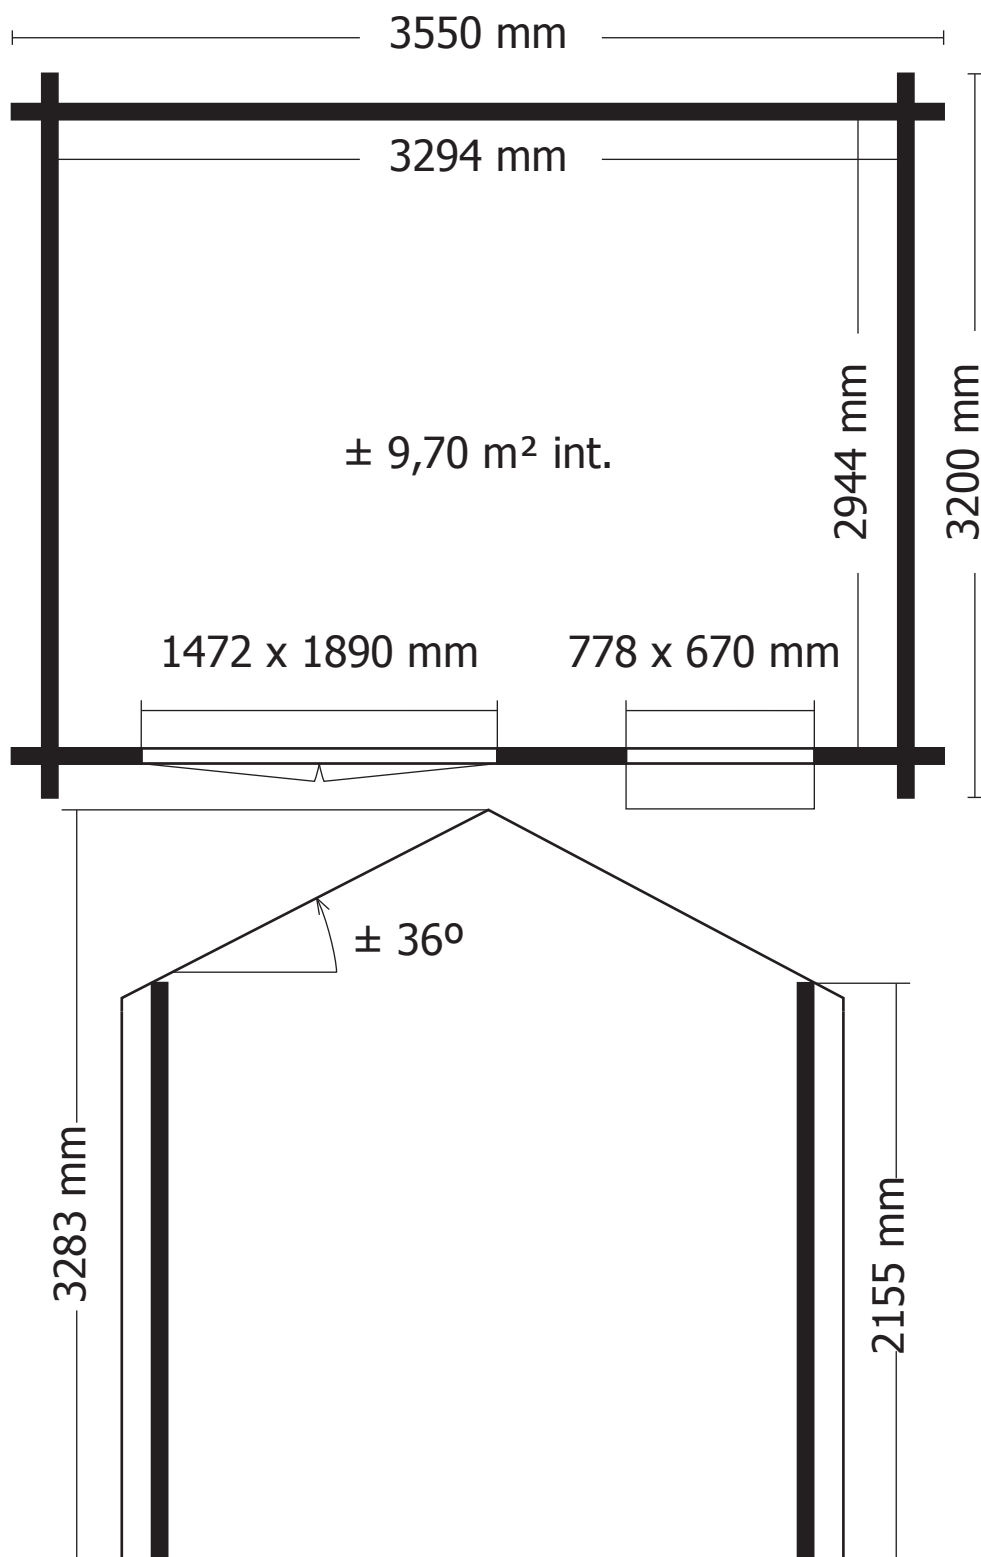

# Typ diamond **28mm 355x320 cm ZDDDC01**

## 3802

Artikel nr / Nr Article      Afmeting / Dimension      #      Functie / Fonction  
A      B      C

# 28MM 355X320 CM ZDDDC01 (ART 3802)

**VOORZIJDJE - FACADE**

**RUGZIJDJE - PAROI ARRIERE**

**ZIJWAND - PAROI LATERALE**

**ZIJWAND - PAROI LATERALE**

**DAK - TOITURE**

**OPGELET** : Behandel **ELK** onderdeel grondig aan alle zijden met een degelijk product dat beschermt tegen zon, weer en wind en tegen insecten en schimmels, **VOOR** de montage.