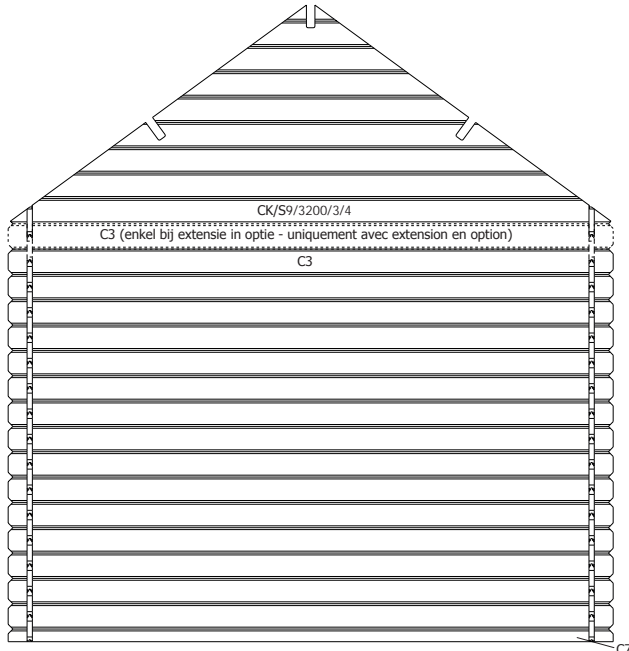

# 28MM 355X320 CM ZDDDC01 (ART 3802)

**VOORZIJDJE - FACADE**

**RUGZIJDJE - PAROI ARRIERE**

**ZIJWAND - PAROI LATERALE**

**ZIJWAND - PAROI LATERALE**

**DAK - TOITURE**

**OPGELET** : Behandel **ELK** onderdeel grondig aan alle zijden met een degelijk product dat beschermt tegen zon, weer en wind en tegen insecten en schimmels, **VOOR** de montage.