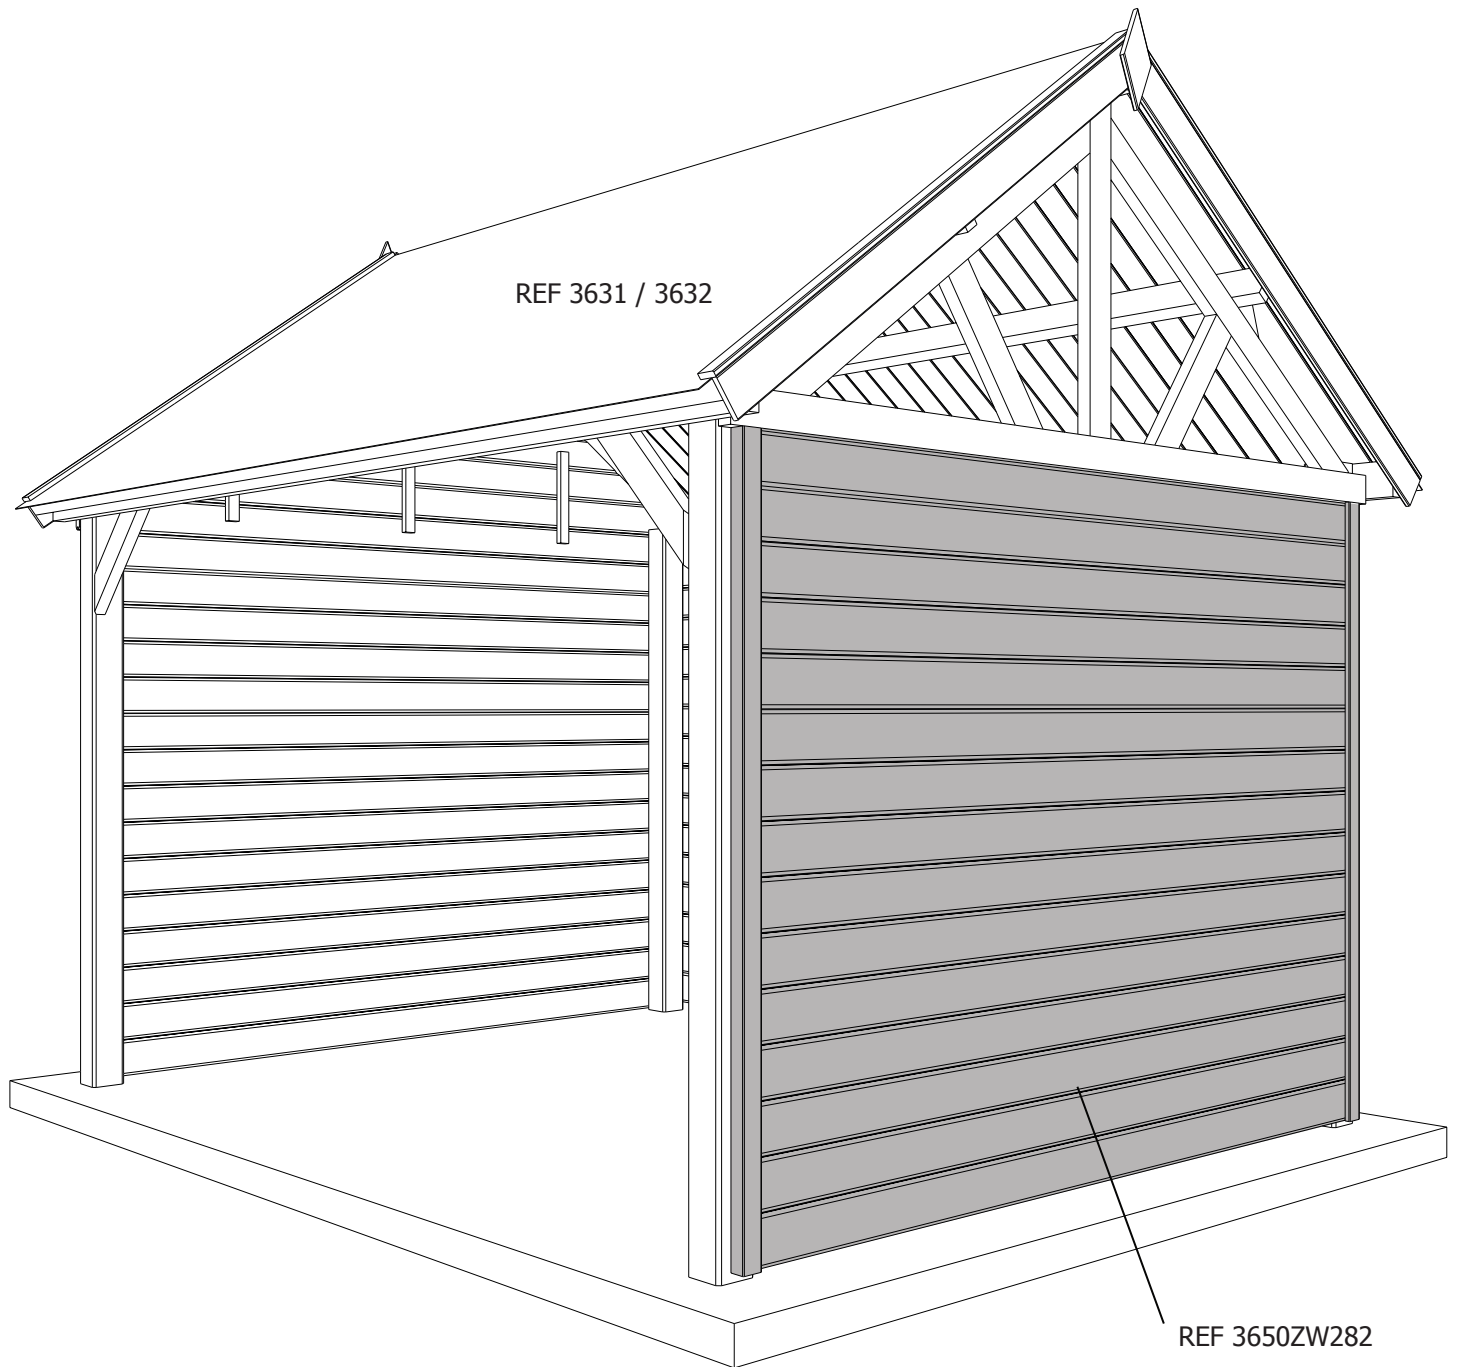

achtergevel / paroi arrière

Afwerkingselementen / Eléments de finition

S28/35/2050

2050

28

35

2

balkje / poutrelle

1

**ZIJAANZICHT
VUE LATÉRALE**

VOORAANZICHT - VUE FRONTALE

ART 3650ZW282 ZIJWAND - PAROI LATERALE

GARDENAS
TIMBER GARDEN CONSTRUCTIONS