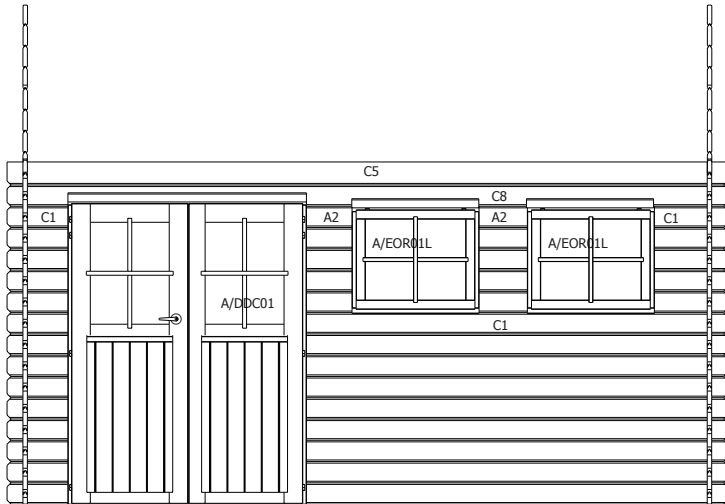

RV/DDC01 **1** set raamverdeling / kit croisillons

A/EOR01L **2** buitenkader opengaand raam + raamverdeling /
chassis extérieur fenêtre ouvrante + croisillons

EOR01L/GH **2** binnenkader opengaand raam + glas /
chassis intérieur fenêtre ouvrante + verre

B/3603 **1** zak beslag / sachet quincaillerie

3184P/1-8 **8** pakken shingles / paquets de bardeaux

28MM 385X295 CM ZDDDC01 (ART3603)

VOORZIJDE - FACADE

RUGZIJDE - PAROI ARRIERE

ZIJWAND - PAROI LATERALE

ZIJWAND - PAROI LATERALE