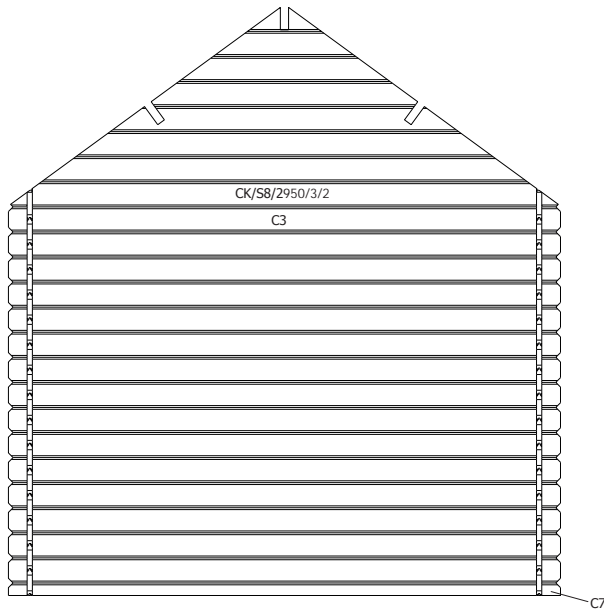

B/3603 **1** zak beslag / sachet quincaillerie

3184P/1-8 **8** pakken shingles / paquets de bardeaux

28MM 385X295 CM ZDDDC01 (ART3603)

VOORZIJDE - FACADE

RUGZIJDE - PAROI ARRIERE

ZIJWAND - PAROI LATERALE

ZIJWAND - PAROI LATERALE