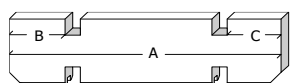

C5/5050/0100/0100   5050   100   100 **2**   bovenste plank achter- & voorgevel /
planche supérieure paroi arrière & façade