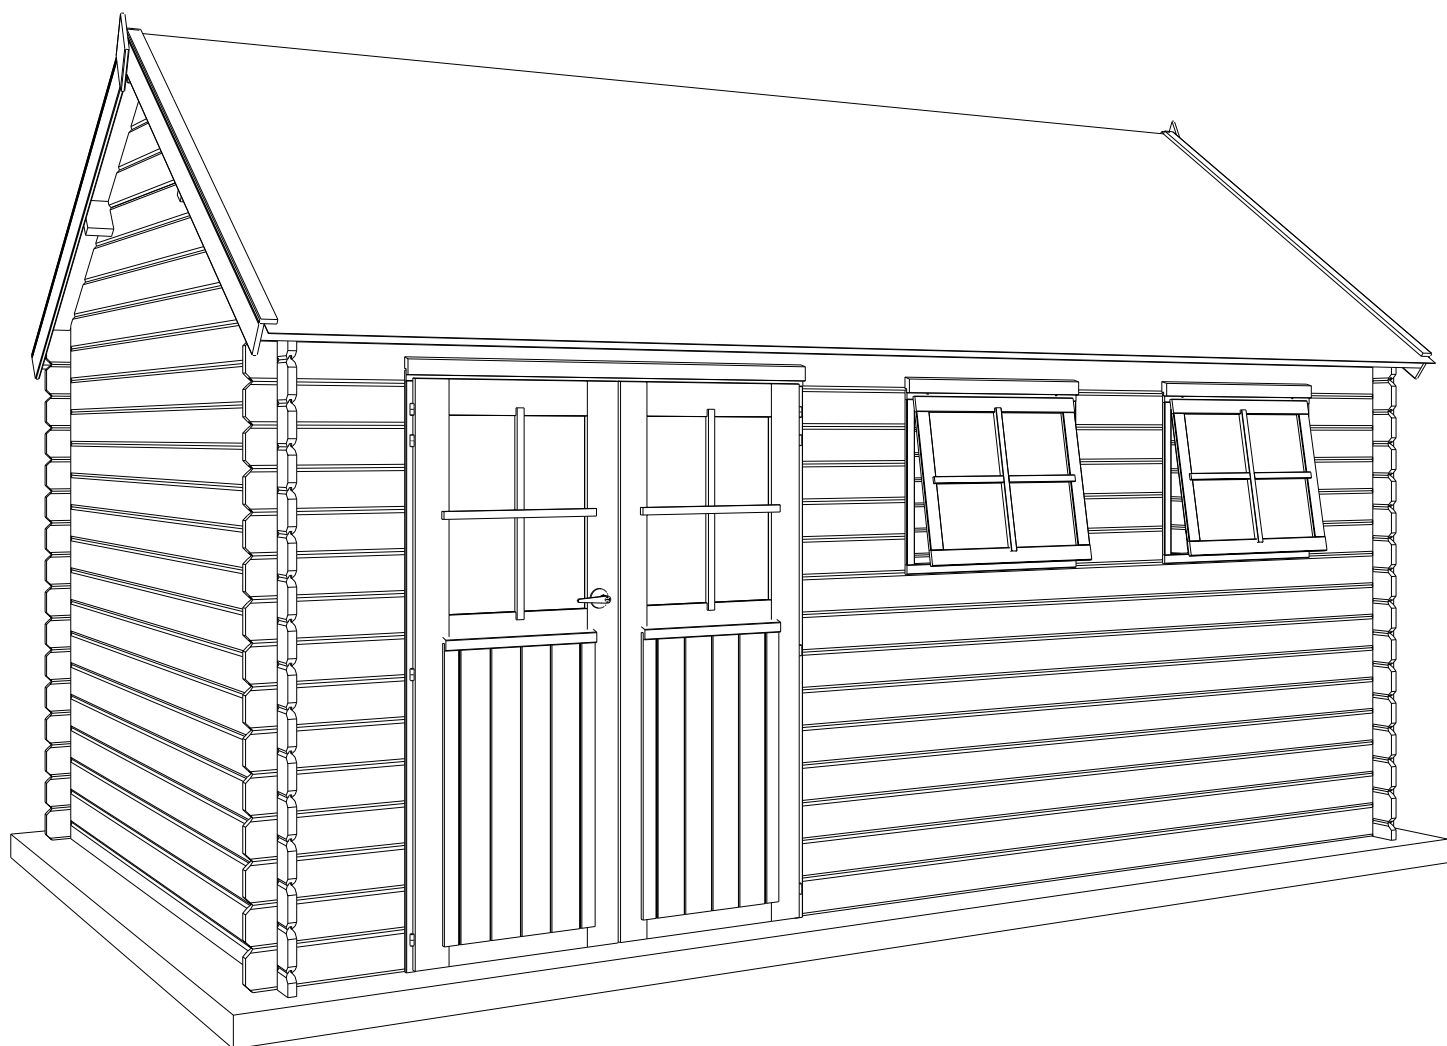

28MM 505X295 CM ZDDDC01 (ART3603)

WOODLANDS

QUALITY CABINS

GEDETAILEERDE ONDERDELENLIJST

**-
LISTE D'INVENTAIRE DETAILLEE**

Onderdelenlijst Liste d'inventaire

Typ diamond **28mm 505x295 cm ZDDDC01**

3603