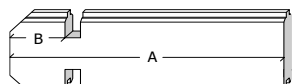

Onderdelenlijst Liste d'inventaire

Typ diamond **28mm 505x295 cm ZDDDC01**

3603

Artikel nr / Nr Article   Afmeting / Dimension   #   Functie / Fonction
A   B   C

Wandelementen / Éléments des parois

C1/0534/0100   534   100   (-) **19**   naast raam & deur voorgevel / côté fenêtre & porte façade
C1/3044/0100   3044   100   (-) **9**   onder raam voorgevel / sous fenêtre façade