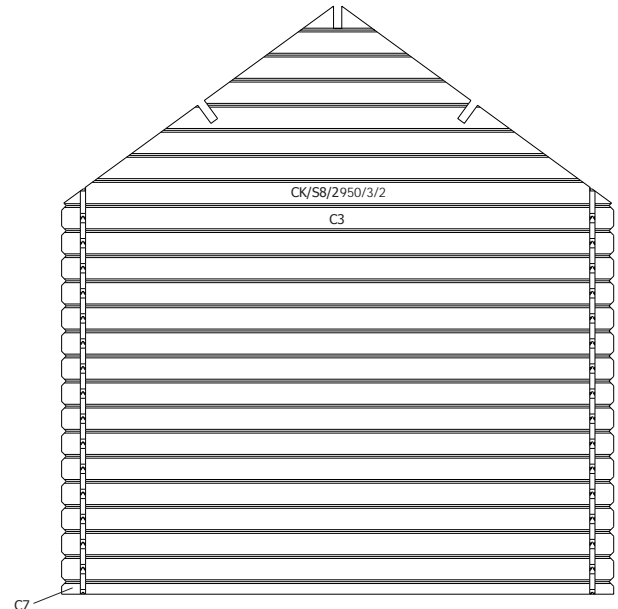

B/3603 **1** zak beslag / sachet quincaillerie

3184P/1-8 **8** pakken shingles / paquets de bardeaux

28MM 385X295 CM ZDDDC01 (ART3603)

VOORZIJDE - FACADE

RUGZIJDE - PAROI ARRIERE

ZIJWAND - PAROI LATERALE

ZIJWAND - PAROI LATERALE