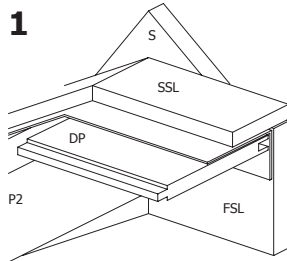

DANGER

Beveilig uw aankoop tegen stormweer! Koop de Gardenas stormbeveiliging.

Sécurisez votre achat contre les tempêtes! Achetez le kit anti-tempête Gardenas.