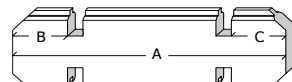

C3/5050/0100/0100   5050   100   100 **15**   achtergevel / paroi arrière
C3/2950/0100/0100   2950   100   100 **30**   zijgevel / paroi latérale