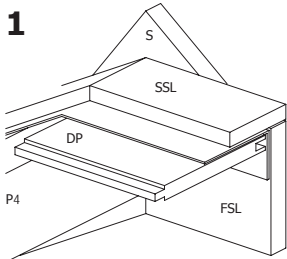

# 28MM 295X295 CM ZDDDC01 (ART3601)

**VOORZIJDJE - FACADE**

**RUGZIJDJE - PAROI ARRIERE**

**ZIJWAND - PAROI LATERALE**

**ZIJWAND - PAROI LATERALE**

**DAK - TOITURE**

**OPGELET** : Behandel **ELK** onderdeel grondig aan alle zijden met een degelijk product dat beschermt tegen zon, weer en wind en tegen insecten en schimmels, **VOOR** de montage.