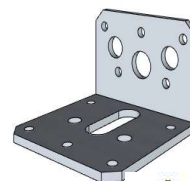

8 set

Kantschuif - Pêne (120mm)
(Ref = 300019)

2

Hoekijzer groot - Equerre grand (60x60x40)
(Ref = 300024)