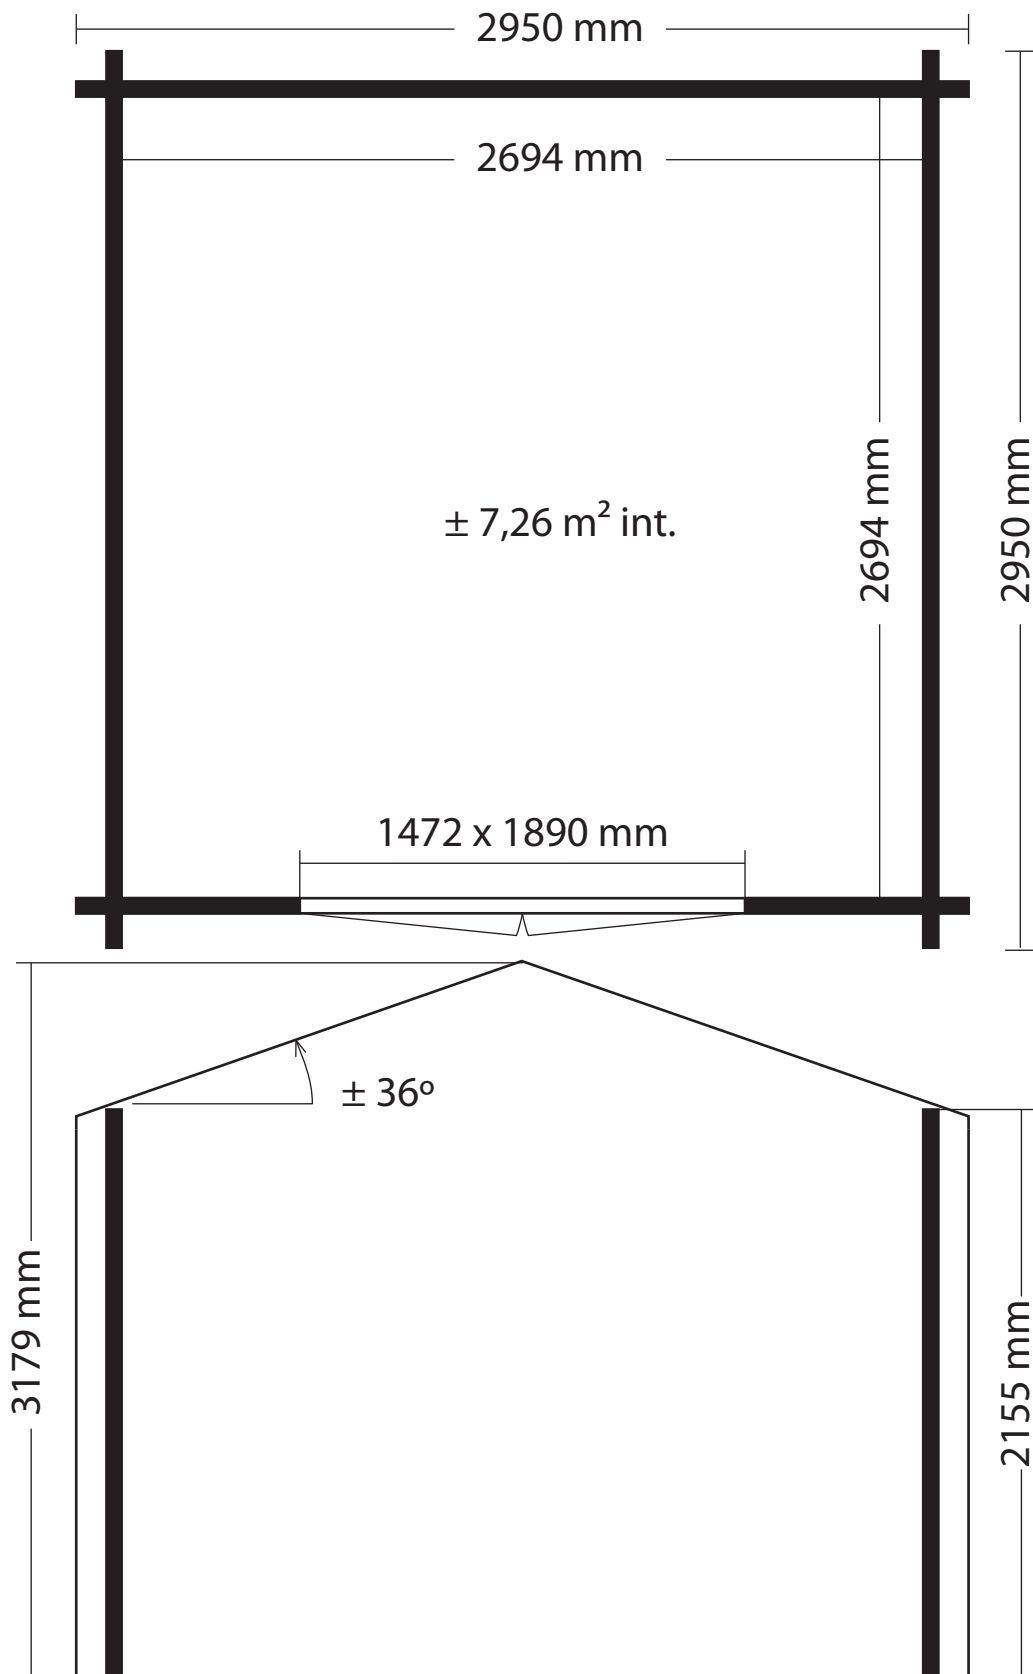

**28MM 295X295 CM ZDDDC (ART3601)**

**WOODLANDS**

QUALITY CABINS

**GEDETAILLEERDE ONDERDELENLIJST**

-

**LISTE D'INVENTAIRE DETAILLEE**

# Typ diamond **28mm 295x295 cm ZDDDC01**

## 3601

Artikel nr / Nr Article      Afmeting / Dimension      #      Functie / Fonction  
A      B      C

# 28MM 295X295 CM ZDDDC01 (ART3601)

**VOORZIJDJE - FACADE**

**RUGZIJDJE - PAROI ARRIERE**

**ZIJWAND - PAROI LATERALE**

**ZIJWAND - PAROI LATERALE**

**DAK - TOITURE**

**OPGELET** : Behandel **ELK** onderdeel grondig aan alle zijden met een degelijk product dat beschermt tegen zon, weer en wind en tegen insecten en schimmels, **VOOR** de montage.