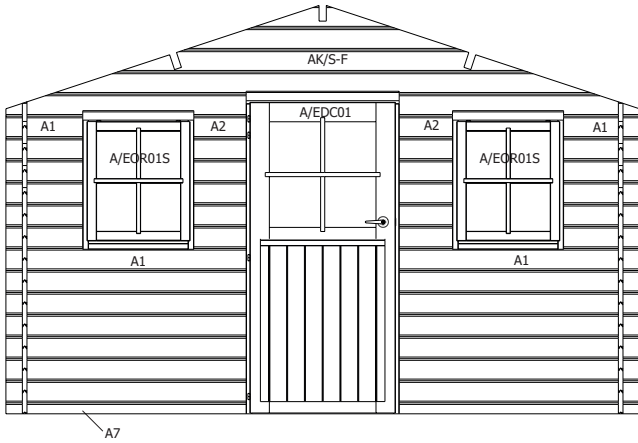

28MM 385X355+90 CM SDEDC01 (ART 3049XL)

VOORZIJDE - FACADE