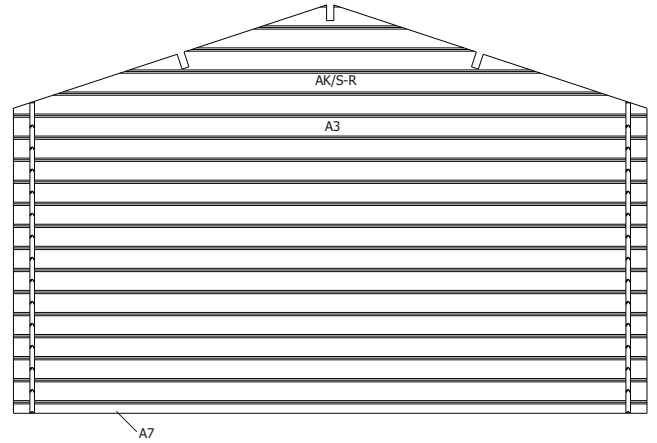

BESLAG/33 **1** Beslag / Quincaillerie

3183R0920/1 9200 **3** Roofing Rol /rouleau 9,2 m
Snij in 2X4,55 m / Coupez en 2x4,55 m

28MM 385X355+90 CM SDEDC01 (ART 3049XL)

VOORZIJDE - FACADE

RUGZIJDE - PAROI ARRIERE