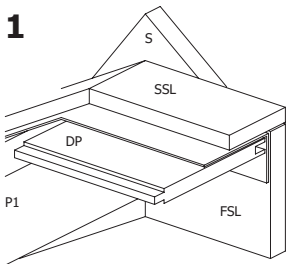

DANGER

Beveilig uw aankoop tegen stormweer! Koop de Gardenas stormbeveiliging.

Sécurisez votre achat contre les tempêtes! Achetez le kit anti-tempête Gardenas.