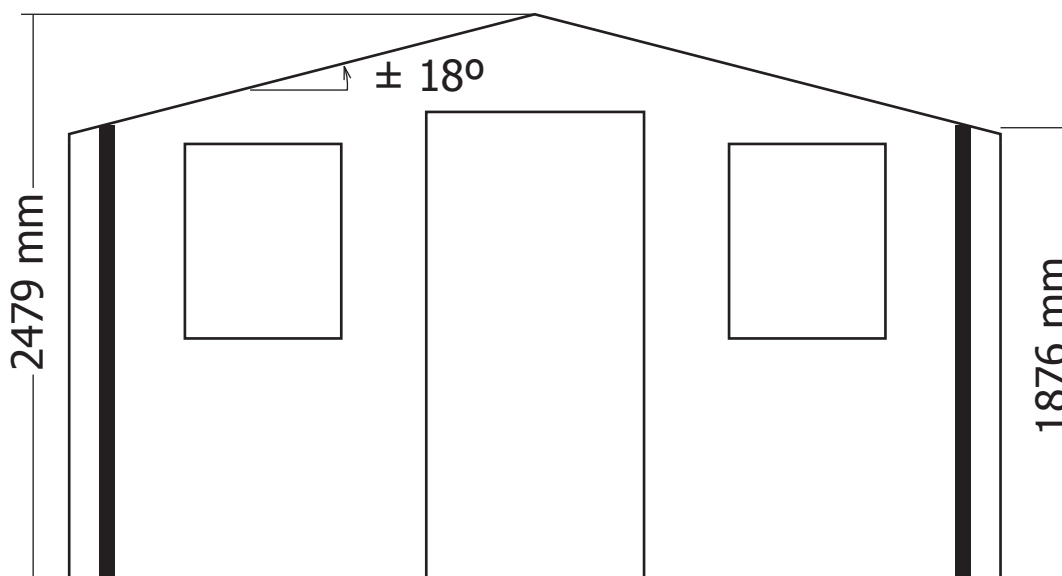

OPGELET : Behandel **ELK** onderdeel grondig aan alle zijden met een degelijk product dat beschermt tegen zon, weer en wind en tegen insecten en schimmels, **VOOR** de montage.

ATTENTION : Traitez à fond **CHAQUE** élément avec un produit protégeant contre les intempéries, les insectes et les moisissures intérieur et extérieur, **AVANT** le montage .