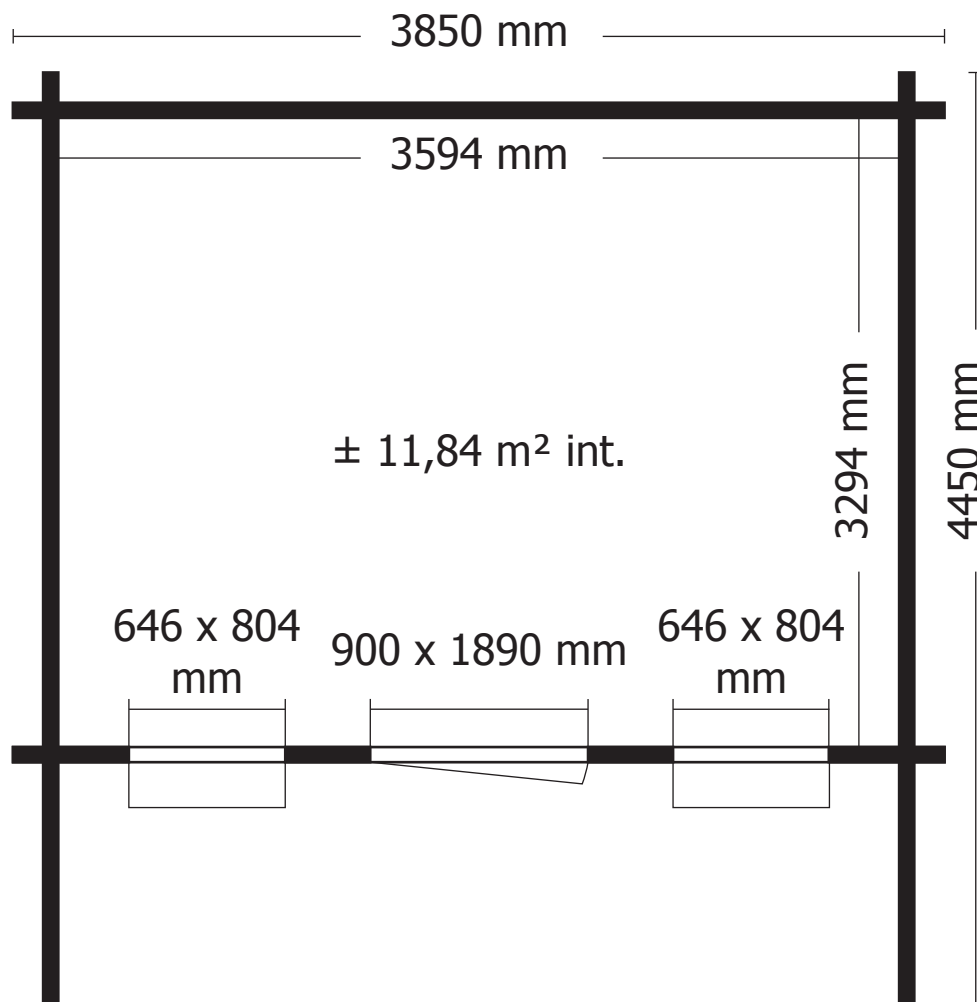

OPGELET : Behandel **ELK** onderdeel grondig aan alle zijden met een degelijk product dat beschermt tegen zon, weer en wind en tegen insecten en schimmels, **VOOR** de montage.

ATTENTION : Traitez à fond **CHAQUE** élément avec un produit protégeant contre les intempéries, les insectes et les moisissures intérieur et extérieur, **AVANT** le montage .