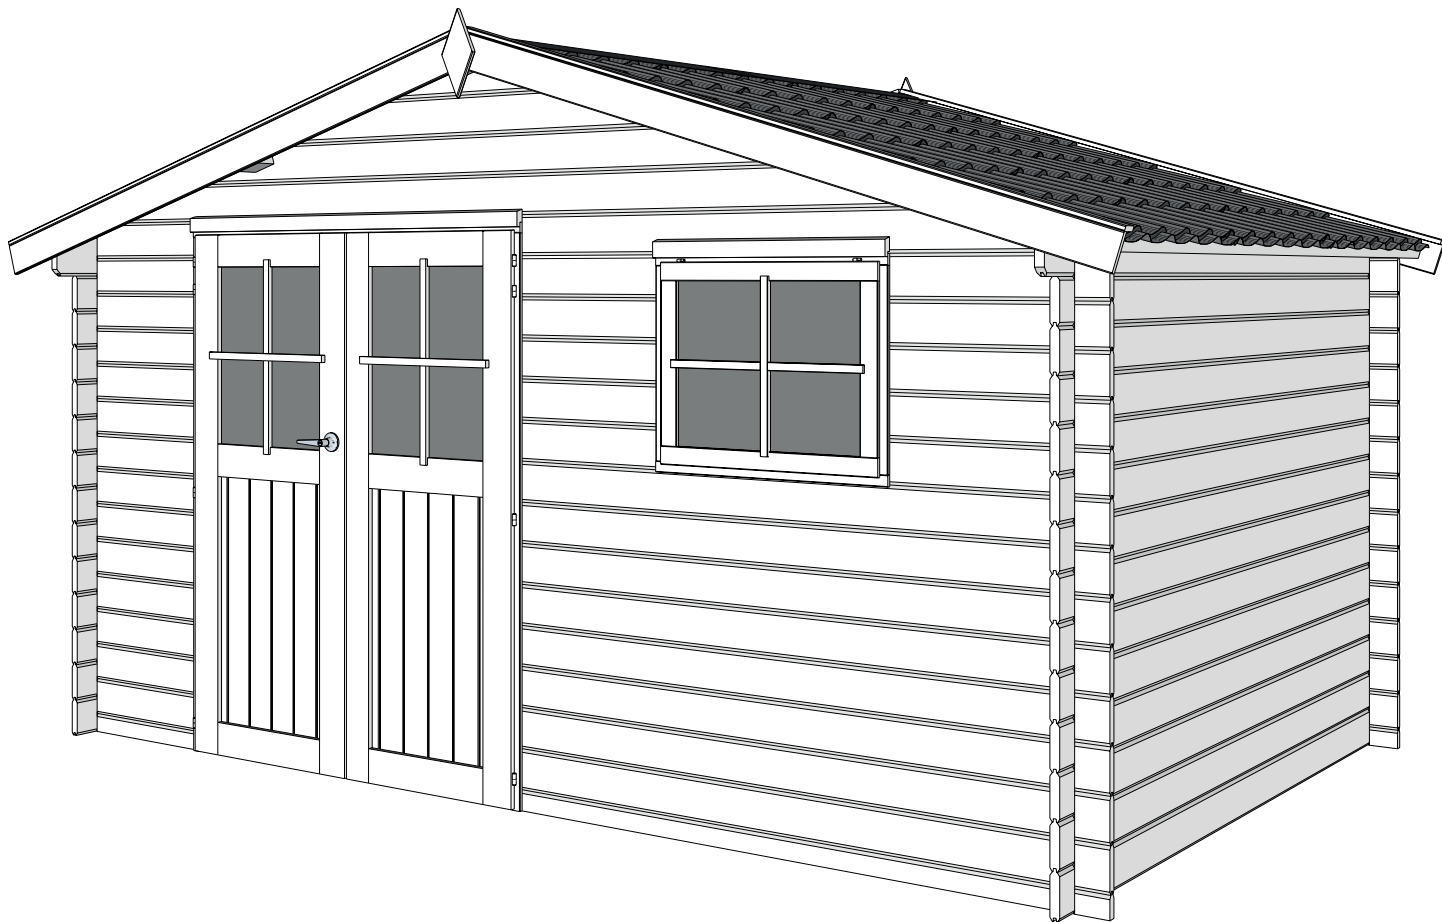

**28MM 415X295+10 CM DPACDDC01 (ART 3030DP)**

# **GARDENAS**

---