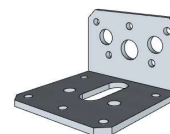

Scharnier paumelle groot - Charnière paumelle grand  
(Ref = 300014)

8 set

Raamuitzetter wit - Entrebâilleur blanc  
(Ref = 300009)

1

Hoekijzer groot - Equerre grand (60x60x40)  
(Ref = 300024)

2