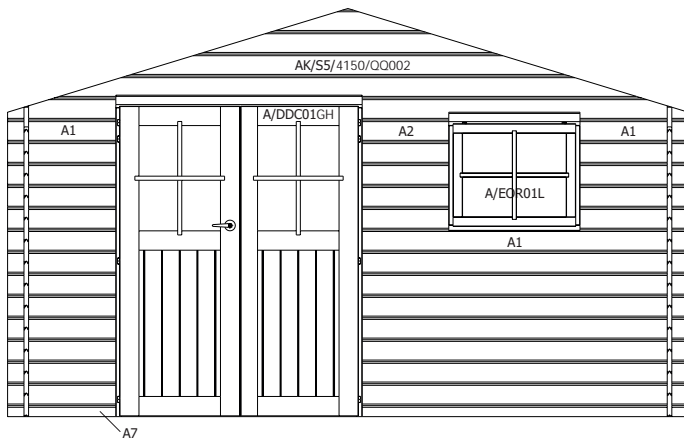

28MM 415X295+10 CM DPACDDC01 (ART 3030DP)

VOORZIJDE - FACADE