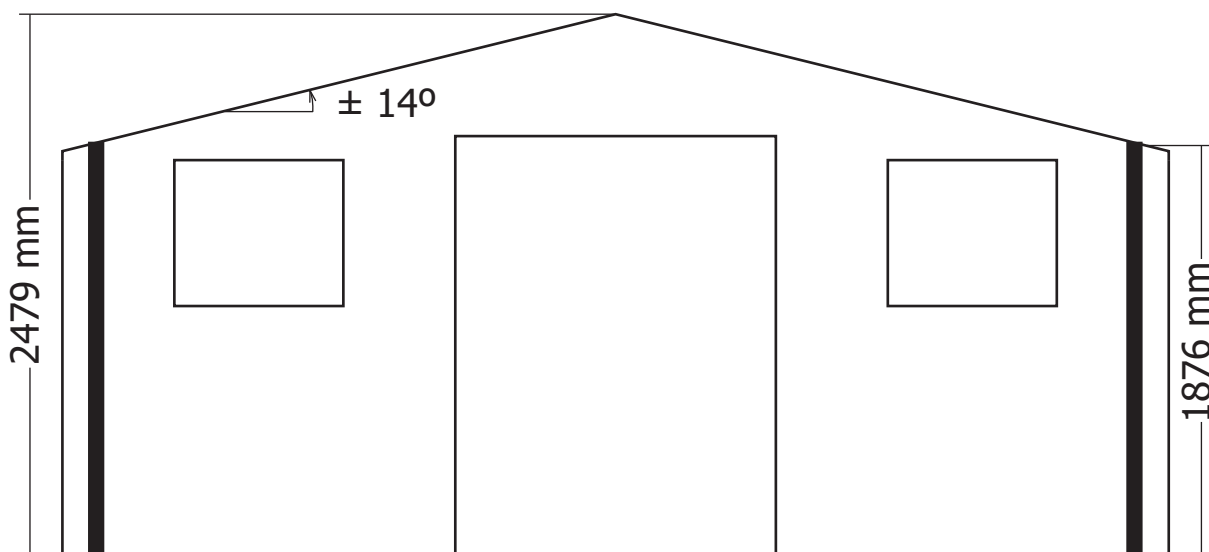

28MM 505X295+10 CM SDACDDC01 (ART 3028AC)

VOORZIJDDE - FACADE

RUGZIJDDE - PAROI ARRIERE

ZIJWAND - PAROI LATERALE

ZIJWAND - PAROI LATERALE

DAK - TOITURE

OPGELET : Behandel **ELK** onderdeel grondig aan alle zijden met een degelijk product dat beschermt tegen zon, weer en wind en tegen insecten en schimmels, **VOOR** de montage.