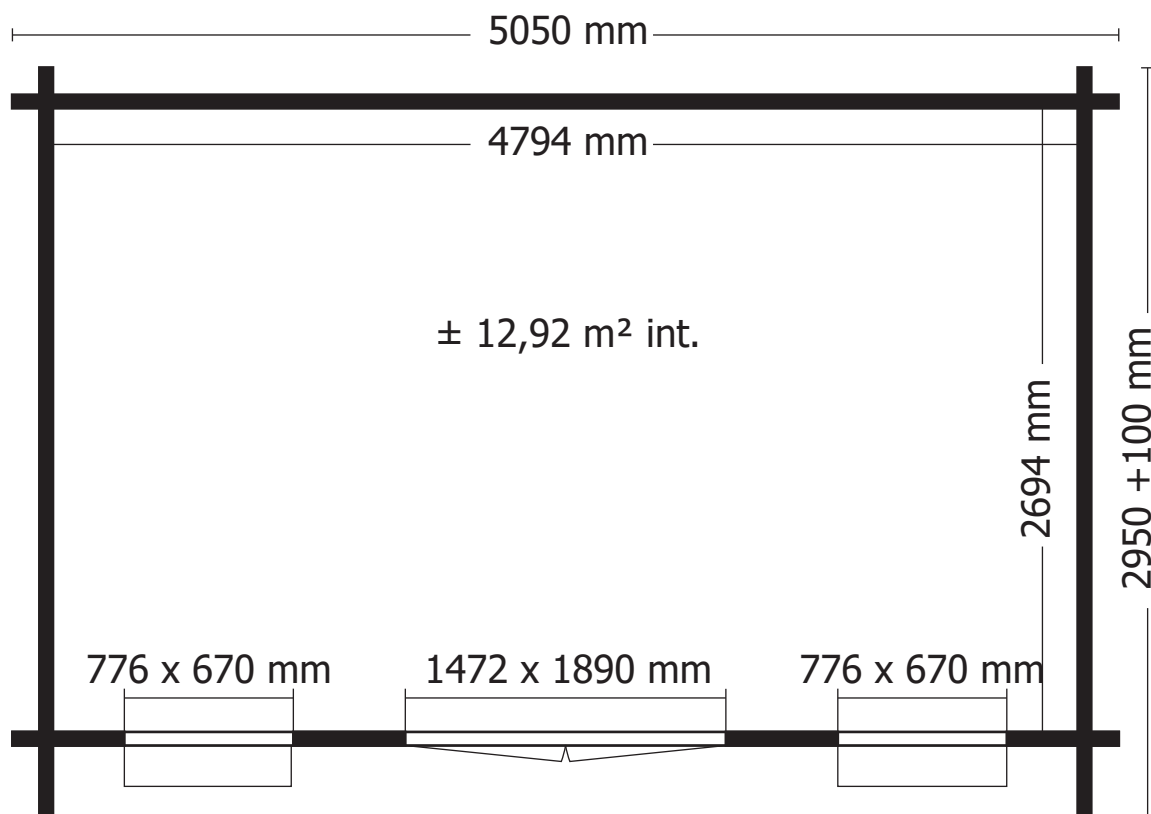

OPGELET : Behandel **ELK** onderdeel grondig aan alle zijden met een degelijk product dat beschermt tegen zon, weer en wind en tegen insecten en schimmels, **VOOR** de montage.

ATTENTION : Traitez à fond **CHAQUE** élément avec un produit protégeant contre les intempéries, les insectes et les moisissures intérieur et extérieur, **AVANT** le montage .