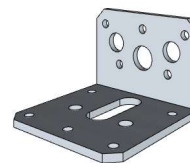

2

Hoekijzer groot - Equerre grand (60x60x40)
(Ref = 300024)