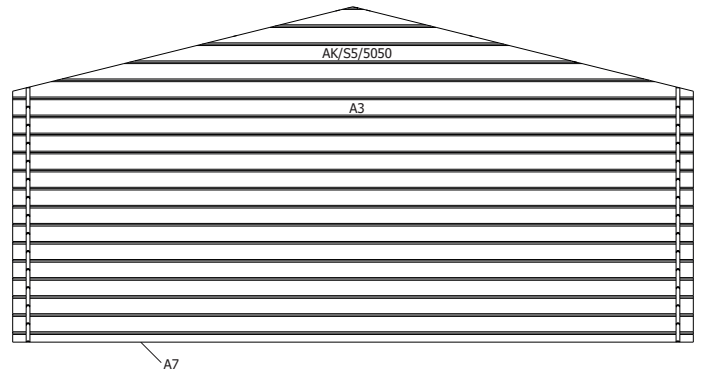

28MM 505X295+10 CM SDACDDC01 (ART 3028AC)

VOORZIJDDE - FACADE

RUGZIJDDE - PAROI ARRIERE

ZIJWAND - PAROI LATERALE

ZIJWAND - PAROI LATERALE

DAK - TOITURE

OPGELET : Behandel **ELK** onderdeel grondig aan alle zijden met een degelijk product dat beschermt tegen zon, weer en wind en tegen insecten en schimmels, **VOOR** de montage.