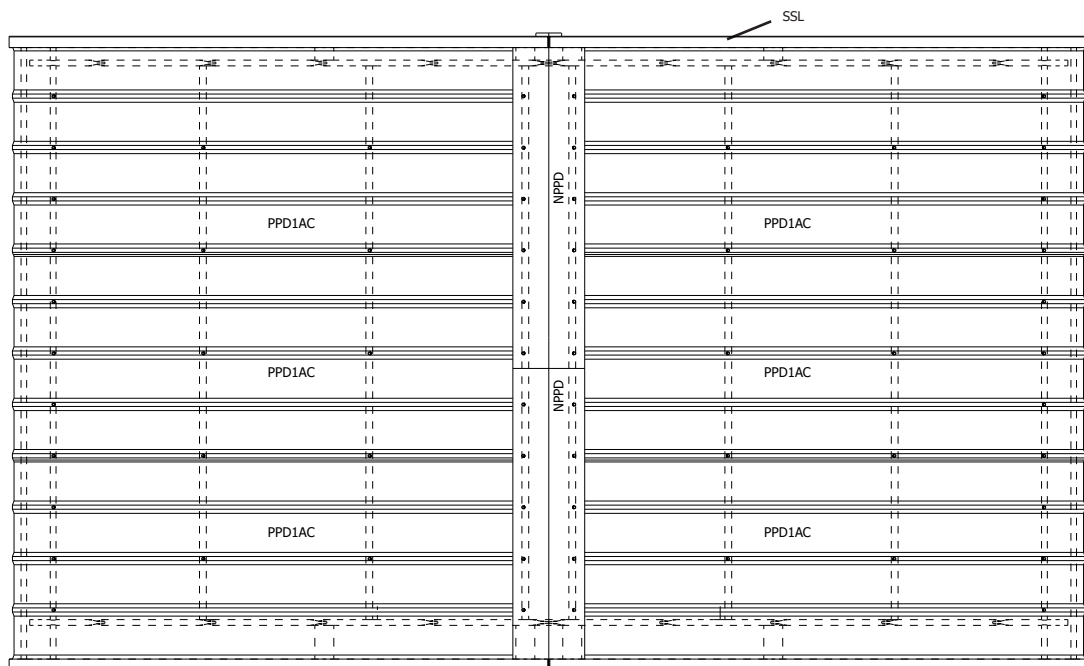

28MM 505X295+10 CM SDACDDC01 (ART 3028AC)

VOORZIJDDE - FACADE

RUGZIJDDE - PAROI ARRIERE

ZIJWAND - PAROI LATERALE

ZIJWAND - PAROI LATERALE

DAK - TOITURE

OPGELET : Behandel **ELK** onderdeel grondig aan alle zijden met een degelijk product dat beschermt tegen zon, weer en wind en tegen insecten en schimmels, **VOOR** de montage.