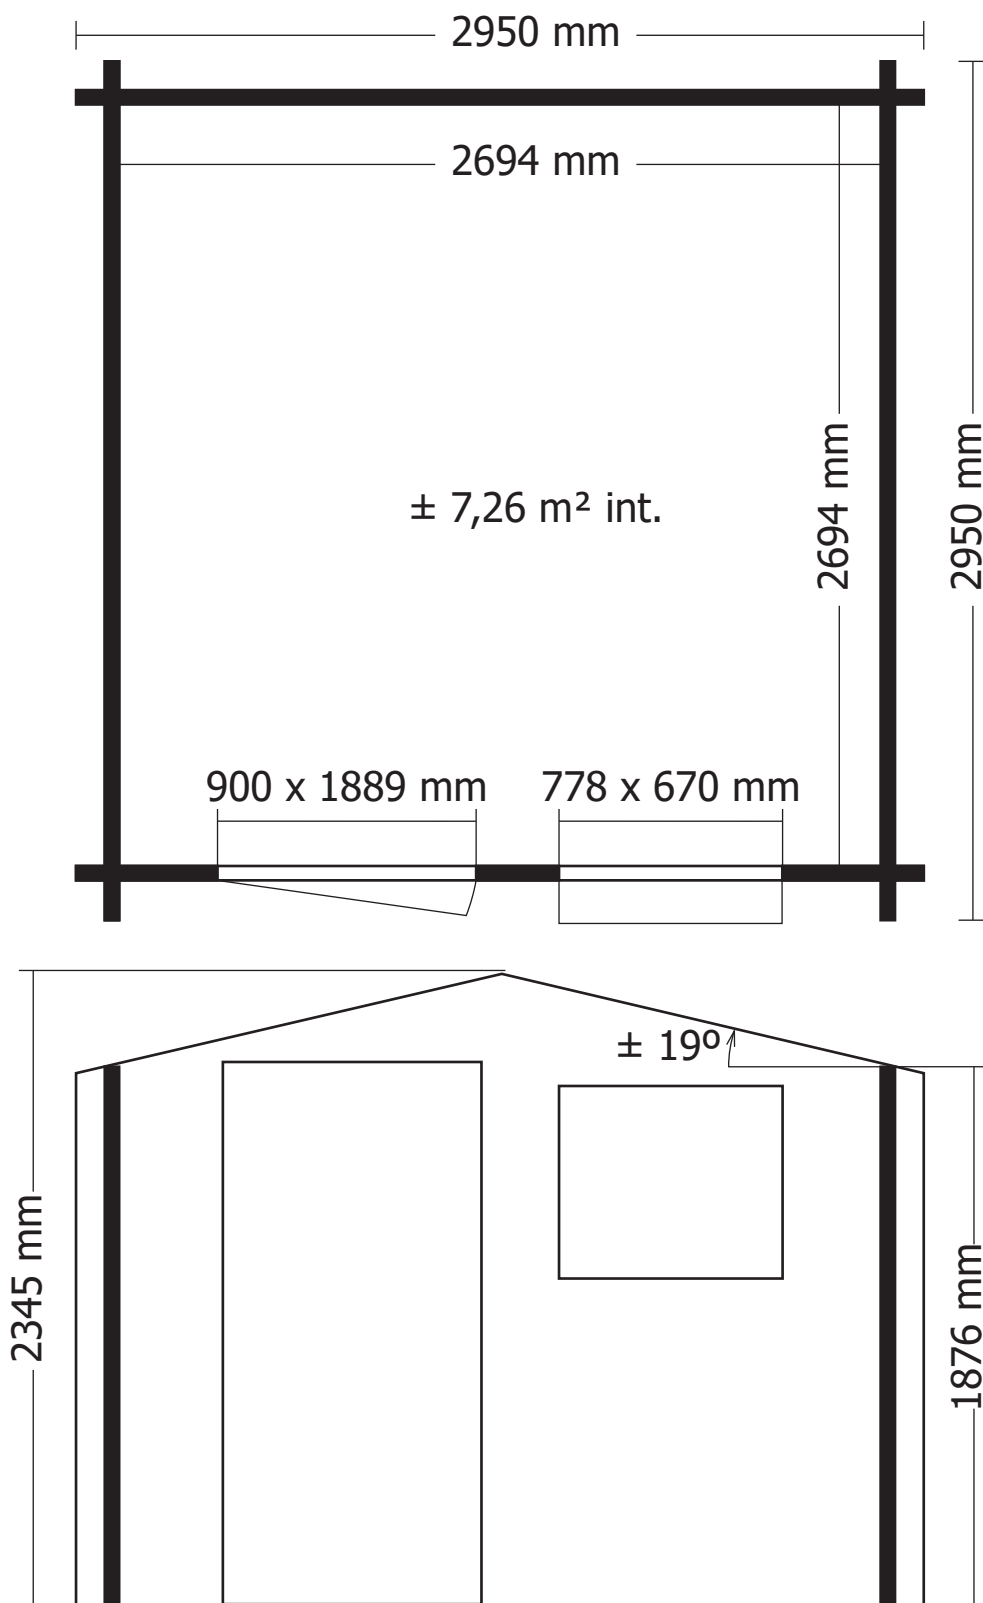

OPGELET : Behandel **ELK** onderdeel grondig aan alle zijden met een degelijk product dat beschermt tegen zon, weer en wind en tegen insecten en schimmels, **VOOR** de montage.

ATTENTION : Traitez à fond **CHAQUE** élément avec un produit protégeant contre les intempéries, les insectes et les moisissures intérieur et extérieur, **AVANT** le montage .