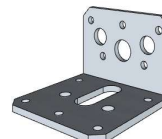

1

Scharnier paumelle klein - Charnière paumelle petit
(Ref = 300013)

2 set

Scharnier paumelle groot - Charnière paumelle grand
(Ref = 300014)

4 set

Raamuitzetter wit - Entrebâilleur blanc
(Ref = 300009)

1

Hoekijzer groot - Equerre grand (60x60x40)
(Ref = 300024)