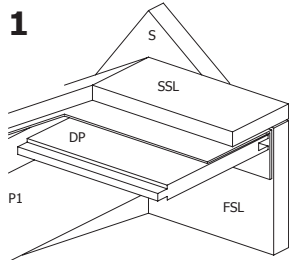

28MM 295X295 CM SDEDC (ART3026R)

VOORZIJDE - FACADE

RUGZIJDE - PAROI ARRIERE

ZIJWAND - PAROI LATERALE

ZIJWAND - PAROI LATERALE

DAK - TOITURE

DANGER

Beveilig uw aankoop tegen stormweer! Koop de Gardenas stormbeveiliging.