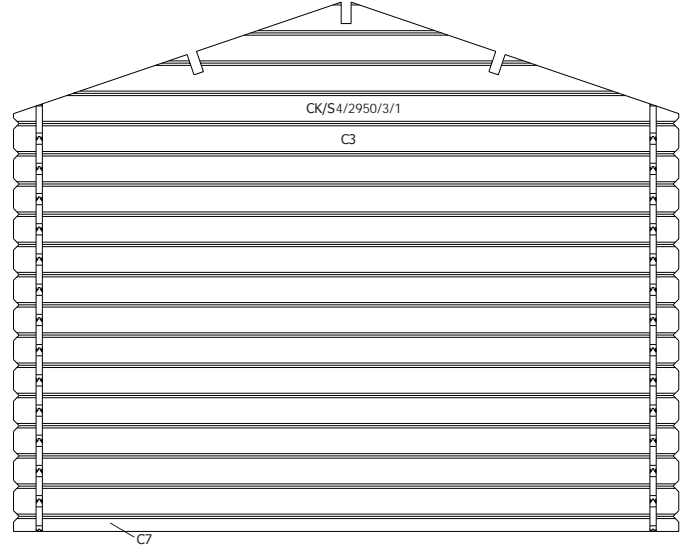

28MM 295X295 CM SDEDC (ART3026R)

VOORZIJDE - FACADE

RUGZIJDE - PAROI ARRIERE

ZIJWAND - PAROI LATERALE

ZIJWAND - PAROI LATERALE

DAK - TOITURE

DANGER

Beveilig uw aankoop tegen stormweer! Koop de Gardenas stormbeveiliging.