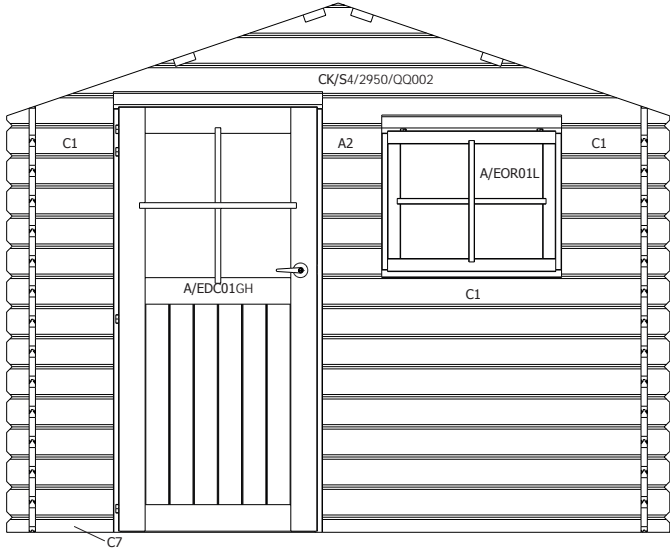

28MM 295X295+10 CM SDACEDC01 (ART3026AC)

VOORZIJDDE - FACADE