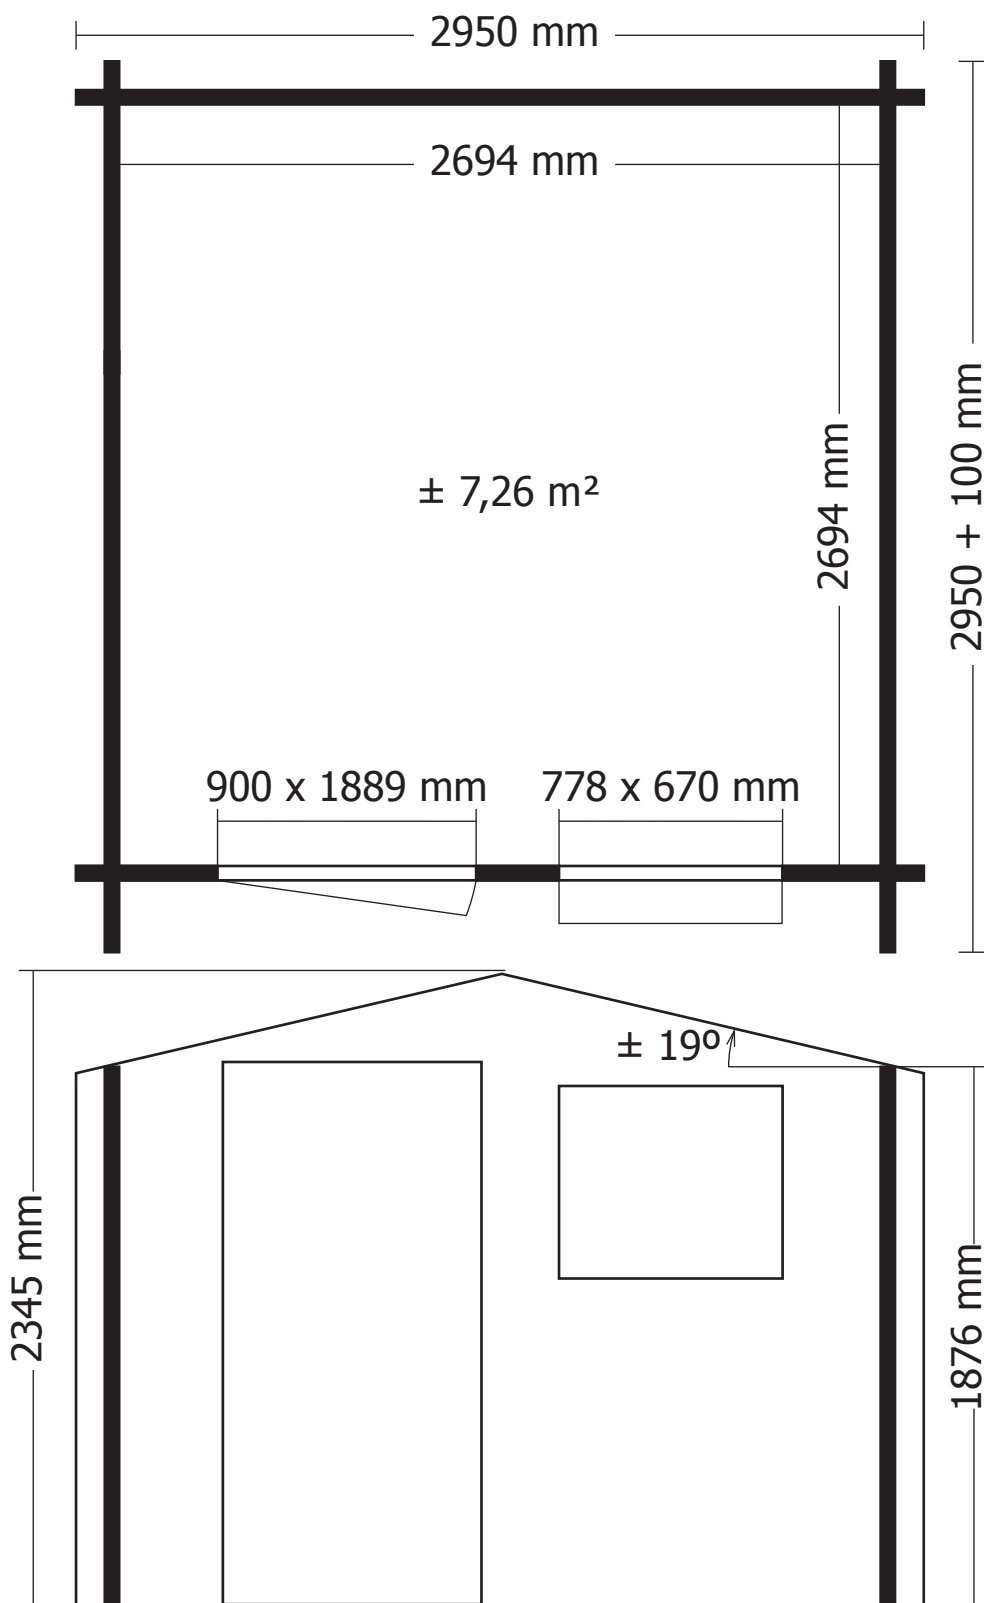

OPGELET : Behandel **ELK** onderdeel grondig aan alle zijden met een degelijk product dat beschermt tegen zon, weer en wind en tegen insecten en schimmels, **VOOR** de montage.

ATTENTION : Traitez à fond **CHAQUE** élément avec un produit protégeant contre les intempéries, les insectes et les moisissures intérieur et extérieur, **AVANT** le montage .