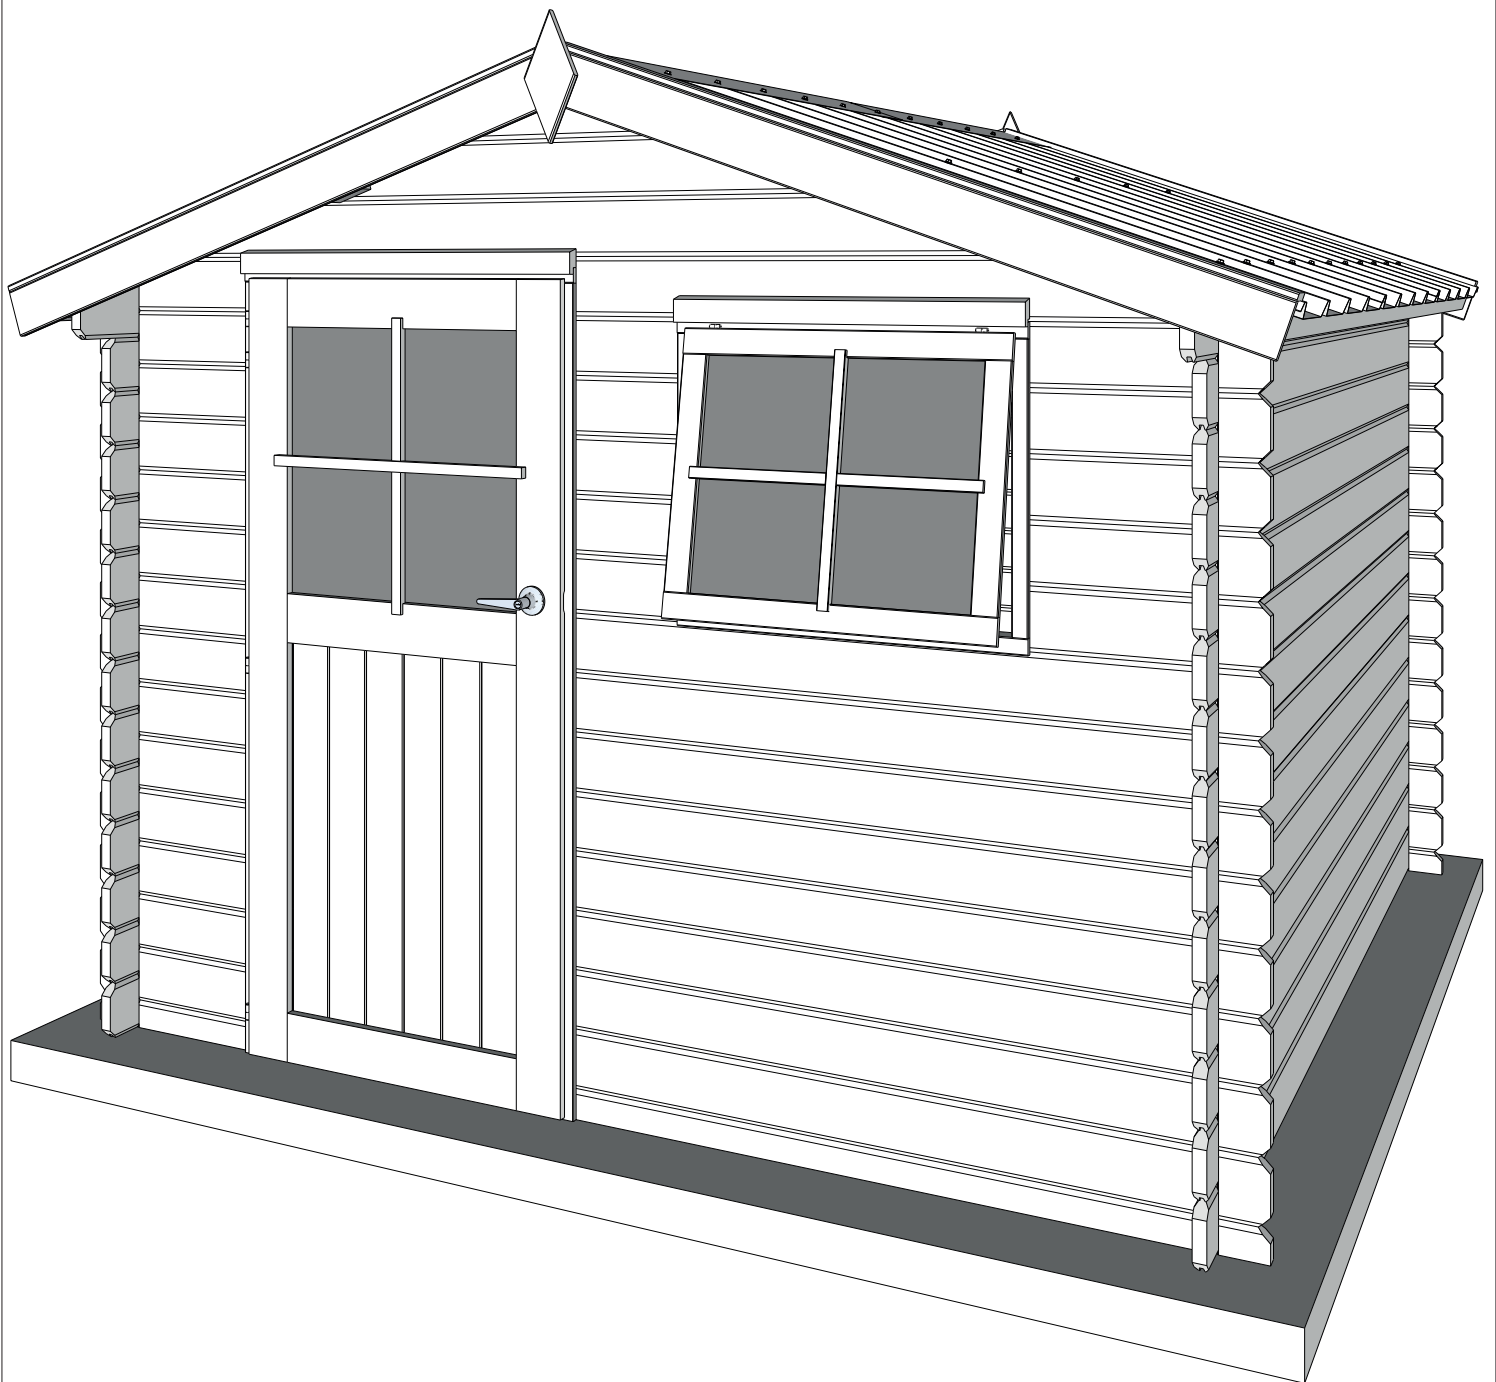

28MM 295X295+10 CM SDACEDC01 (ART3026AC)

GARDENAS

TIMBER GARDEN CONSTRUCTIONS

GEDETAILLEERDE ONDERDELENLIJST

-
LISTE D'INVENTAIRE DETAILLEE

Onderdelenlijst Liste d'inventaire

Typ **28mm 295x295+10 cm SDACEDC01**

3026AC

Artikel nr / Nr Article Afmeting / Dimension # Functie / Fonction

A B C

Wandelementen / Eléments des parois

C1/0490/0100 490 100 (-) **18** naast raam & deur voorgevel / côté fenêtre & porte façade
C1/1560/0100 1560 100 (-) **8** onder raam voorgevel / sous fenêtre façade

EDC01/GH **1** enkele opdekdeur classic / porte simple à recouvrement
A/EDO (3 delen / 3 pièces) **1** kader 28mm voor enkele opdekdeur /
cadre 28mm pour porte simple à recouvrement

RV/EDC01 **1** set raamverdeling / kit croisillons