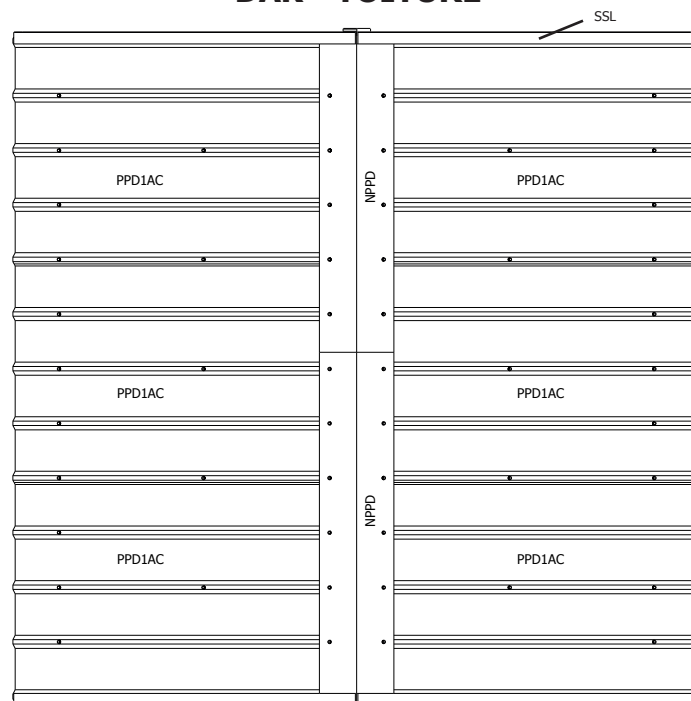

B/3026AC **1** zak beslag / sachet quincaillerie

28MM 295X295+10 CM SDACEDC01 (ART3026AC)

VOORZIJDDE - FACADE

RUGZIJDDE - PAROI ARRIERE

ZIJWAND - PAROI LATERALE

ZIJWAND - PAROI LATERALE

DAK - TOITURE

DANGER