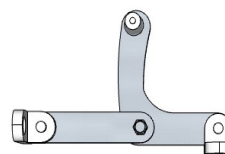

1

Scharnier paumelle klein - Charnière paumelle petit
(Ref = 300013)

2 set

Scharnier paumelle groot - Charnière paumelle grand
(Ref = 300014)

4 set

Raamuitzetter wit - Entrebâilleur blanc
(Ref = 300009)

1

Hoekijzer groot - Equerre grand (60x60x40)
(Ref = 300024)