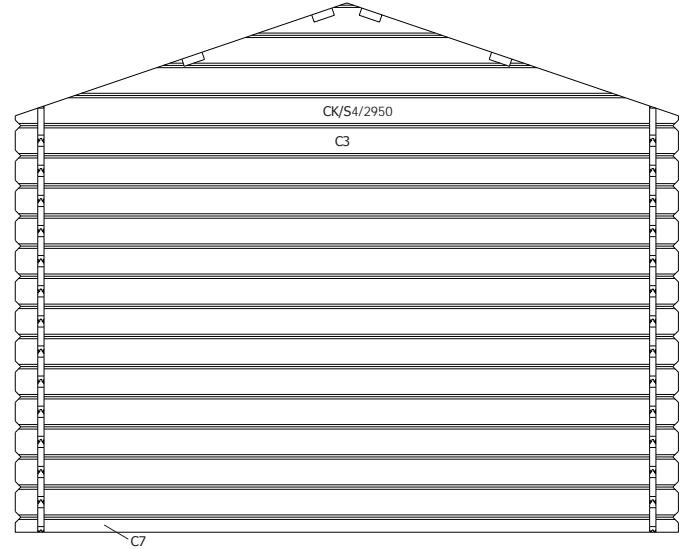

RUGZIJDDE - PAROI ARRIERE