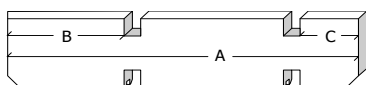

C5/3050/0200/0100   3050   200   100   **2**   oversteek zijgevel / traverse paroi latérale