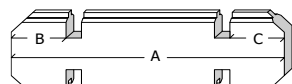

C3/2950/0100/0100   2950   100   100   **26**   zijgevel / paroi latérale
C3/2950/0100/0100   2950   100   100   **13**   achtergevel / paroi arrière
39