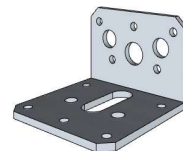

1

Scharnier paumelle klein - Charnière paumelle petit
(Ref = 300013)

2 set

Scharnier paumelle groot - Charnière paumelle grand
(Ref = 300014)

4 set

Raamuitzetter wit - Entrebâilleur blanc
(Ref = 300009)

1

Hoekijzer groot - Equerre grand (60x60x40)
(Ref = 300024)