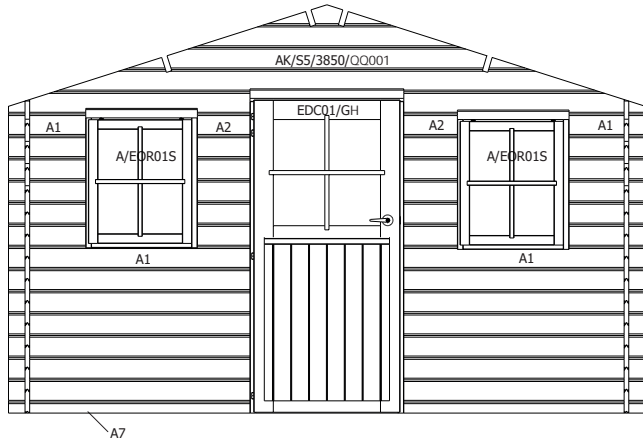

28MM 385X295+90 CM SDACEDC01 (ART 3019AC)

VOORZIJDDE - FACADE