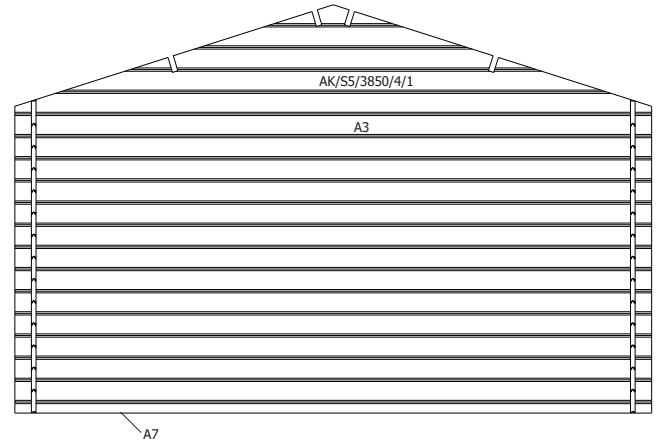

RUGZIJDDE - PAROI ARRIERE