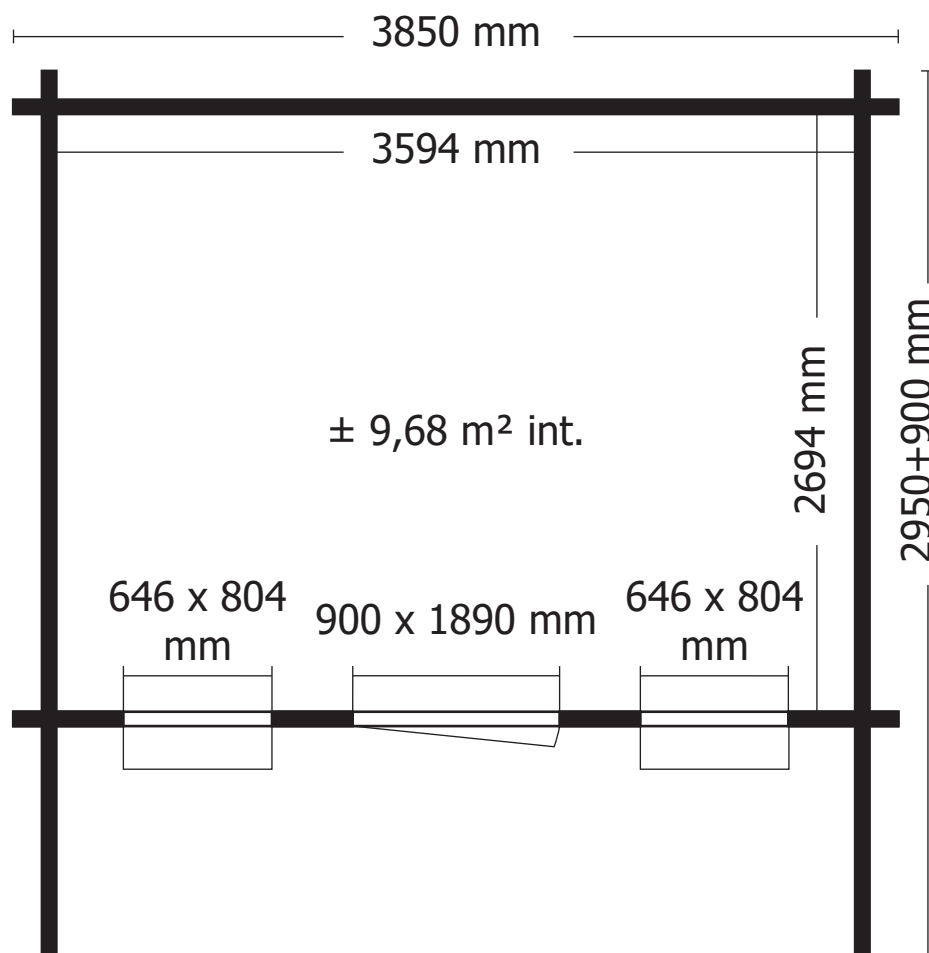

OPGELET : Behandel **ELK** onderdeel grondig aan alle zijden met een degelijk product dat beschermt tegen zon, weer en wind en tegen insecten en schimmels, **VOOR** de montage.

ATTENTION : Traitez à fond **CHAQUE** élément avec un produit protégeant contre les intempéries, les insectes et les moisissures intérieur et extérieur, **AVANT** le montage .