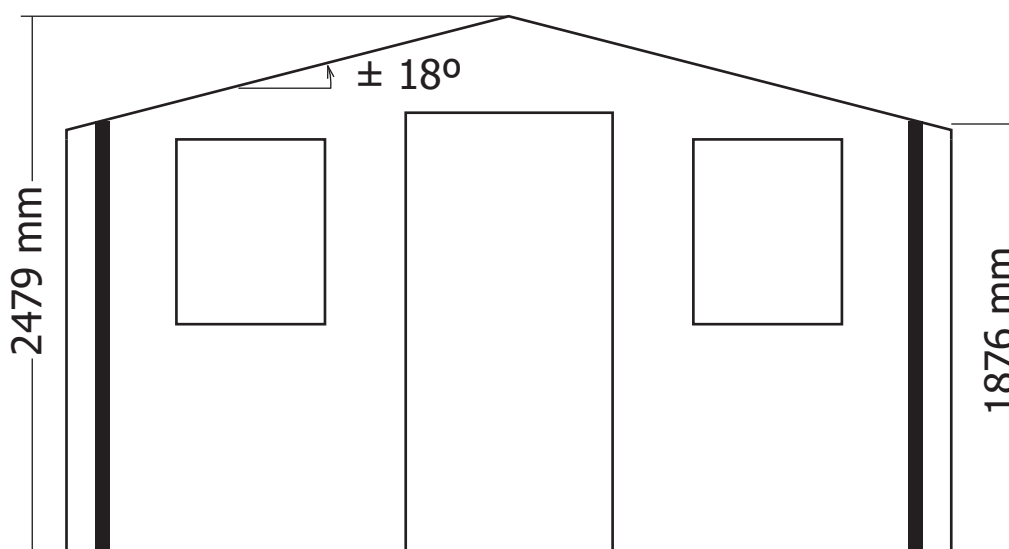

OPGELET : Behandel **ELK** onderdeel grondig aan alle zijden met een degelijk product dat beschermt tegen zon, weer en wind en tegen insecten en schimmels, **VOOR** de montage.

ATTENTION : Traitez à fond **CHAQUE** élément avec un produit protégeant contre les intempéries, les insectes et les moisissures intérieur et extérieur, **AVANT** le montage .