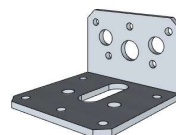

2

Hoekijzer groot - Equerre grand (60x60x40)
(Ref = 300024)