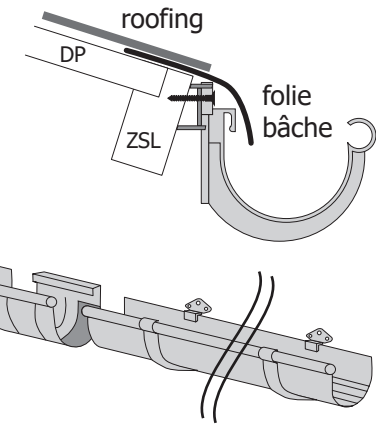

G700 - G800 - G1000 - G1200

GARDENAS
TIMBER GARDEN CONSTRUCTIONS

Afloop aan de 2 uiteindes Ecoulement aux 2 extrémités

	G700	G800	G1000	G1200		G700	G800	G1000	G1200		G700	G800	G1000	G1200
	7	8	10	12		4	4	4	4		8	8	8	8
	6	6	8	10		8	8	8	8		30	34	42	50
										SPS 35mm	80	88	108	128
	2	2	2	2		30	34	42	50	lijm colle	1	1	1	1
	2	2	2	2		2 Lang Long 2 Kort Court	2 Lang Long 2 Kort Court	2 Lang Long 2 Kort Court	2 Lang Long 2 Kort Court	folie bâche	2	2	2	2