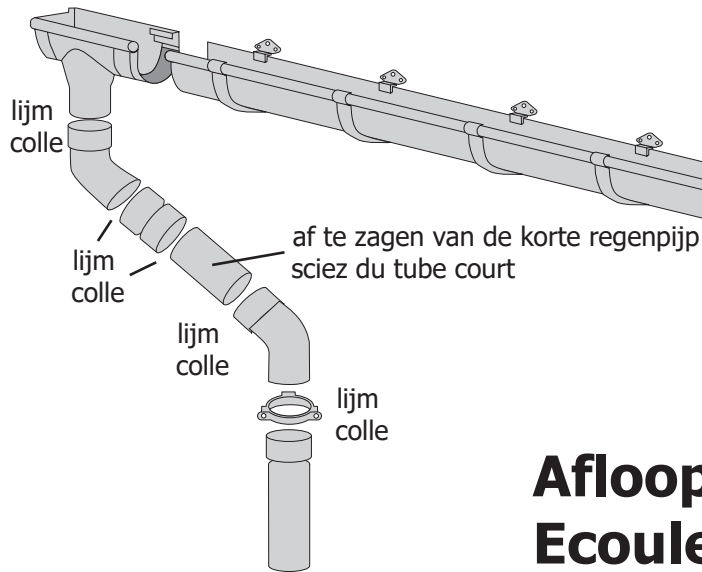

G700 - G800 - G1000 - G1200

GARDENAS
TIMBER GARDEN CONSTRUCTIONS

Afloop aan de 2 uiteindes Ecoulement aux 2 extrémités

	G700	G800	G1000	G1200		G700	G800	G1000	G1200		G700	G800	G1000	G1200
	7	8	10	12		4	4	4	4		8	8	8	8
	6	6	8	10		8	8	8	8		30	34	42	50
										SPS 35mm	80	88	108	128
	2	2	2	2		30	34	42	50	lijm colle	1	1	1	1
	2	2	2	2		2 Lang Long 2 Kort Court	2 Lang Long 2 Kort Court	2 Lang Long 2 Kort Court	2 Lang Long 2 Kort Court	folie bâche	2	2	2	2