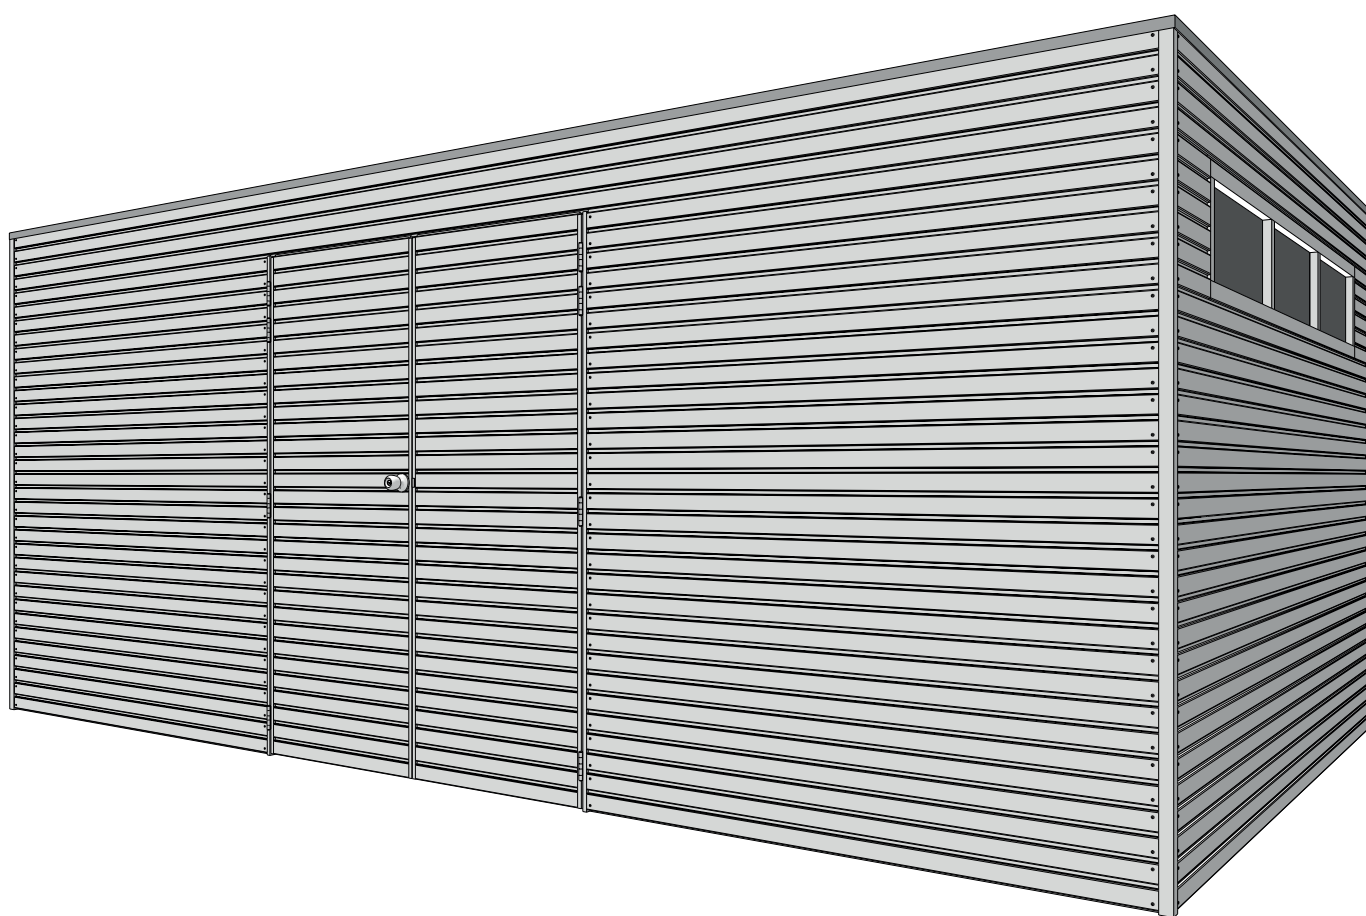

GEDETAILLEERDE ONDERDELENLIJST

-

LISTE D'INVENTAIRE DETAILLEE