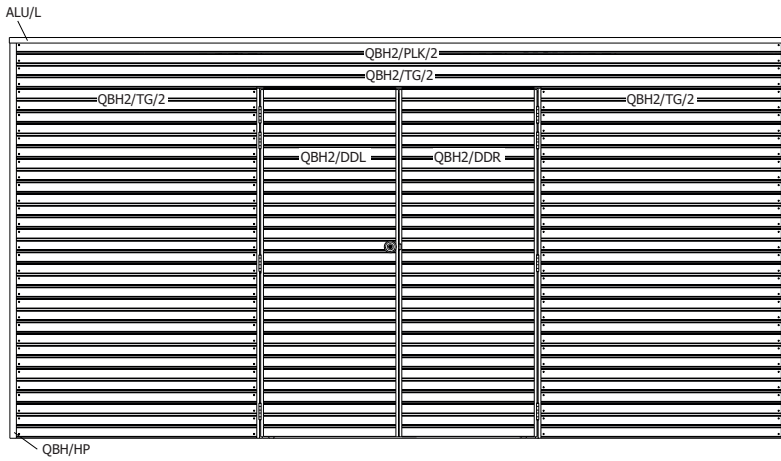

28MM 510X300 CM QBH2 (ART 7204)

VOORZIJDDE - FACADE