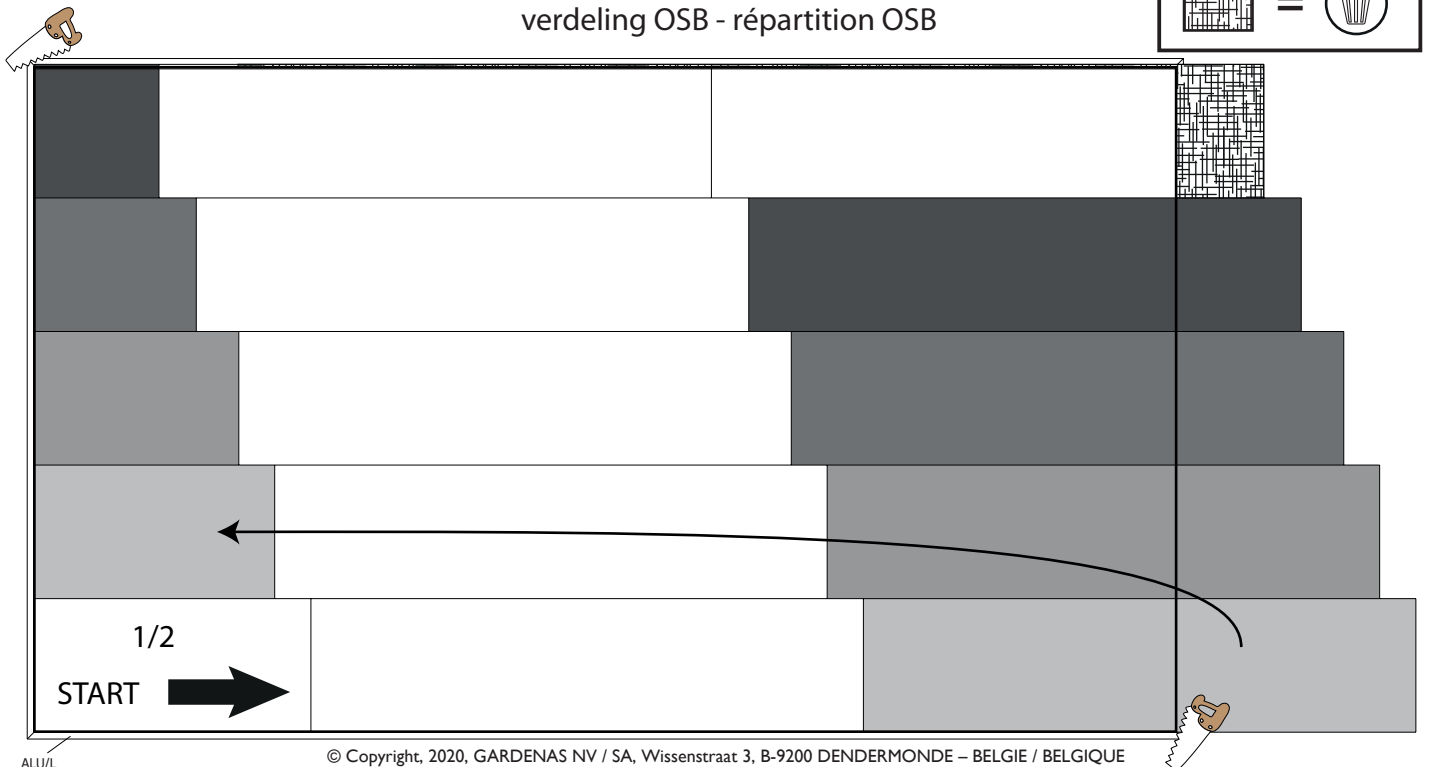

28MM 510X300 CM QBH2 (ART 7204)

VOORZIJDDE - FACADE

ZIJWAND - PAROI LATERALE

RUGZIJDDE - PAROI ARRIERE

ZIJWAND - PAROI LATERALE

DAK - TOITURE

verdeling OSB - répartition OSB

OPGELET : Behandel **ELK** onderdeel grondig aan alle zijden met een degelijk product dat beschermt tegen zon, weer en wind en tegen insecten en schimmels, **VOOR** de montage.