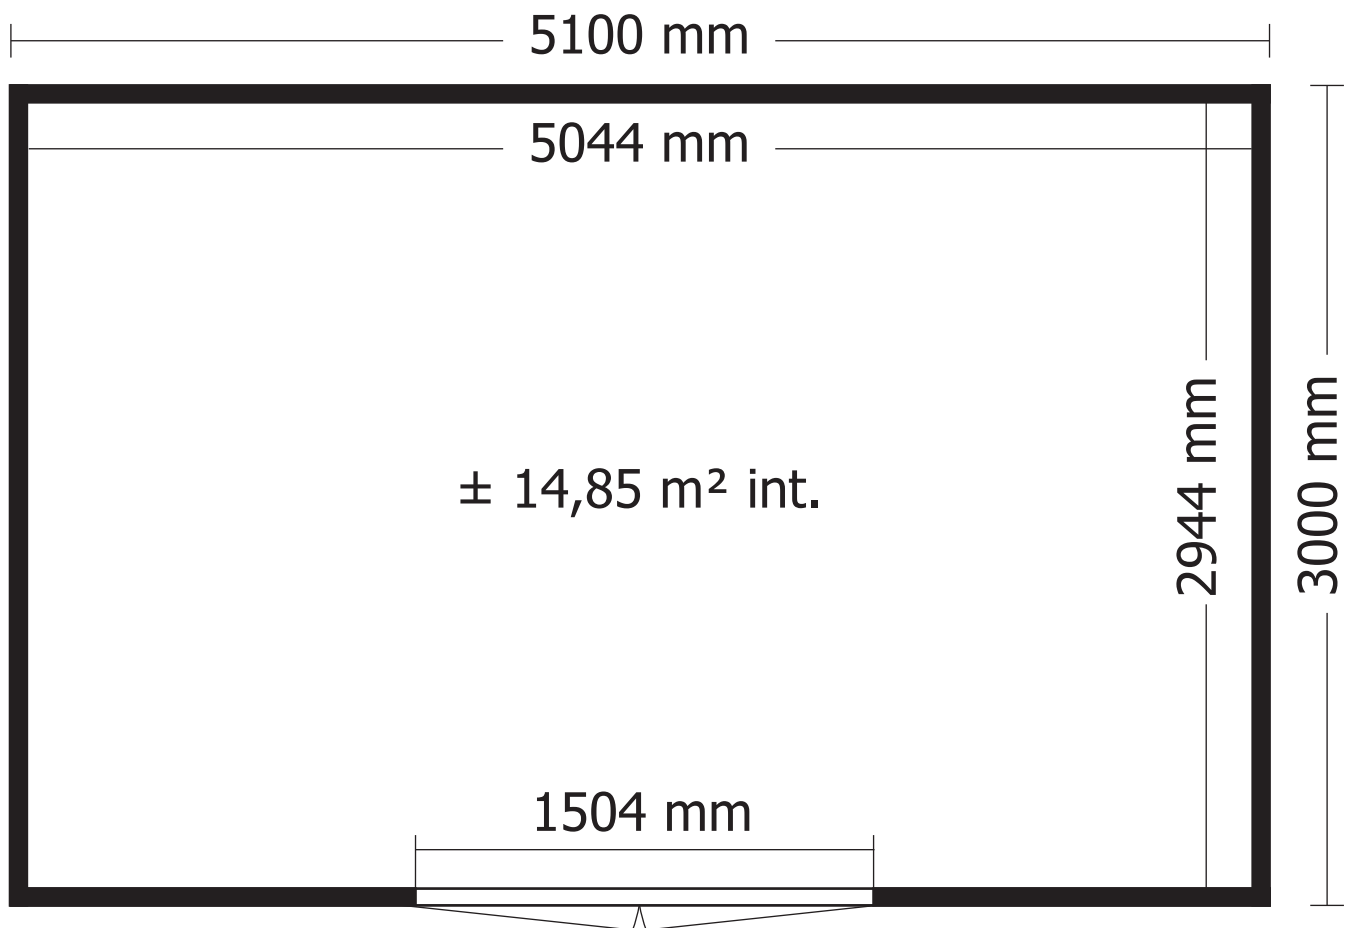

28MM 510X300 CM QBH2 (ART 7204)

VOORZIJDDE - FACADE

ZIJWAND - PAROI LATERALE

RUGZIJDDE - PAROI ARRIERE

ZIJWAND - PAROI LATERALE

DAK - TOITURE

verdeling OSB - répartition OSB

OPGELET : Behandel **ELK** onderdeel grondig aan alle zijden met een degelijk product dat beschermt tegen zon, weer en wind en tegen insecten en schimmels, **VOOR** de montage.