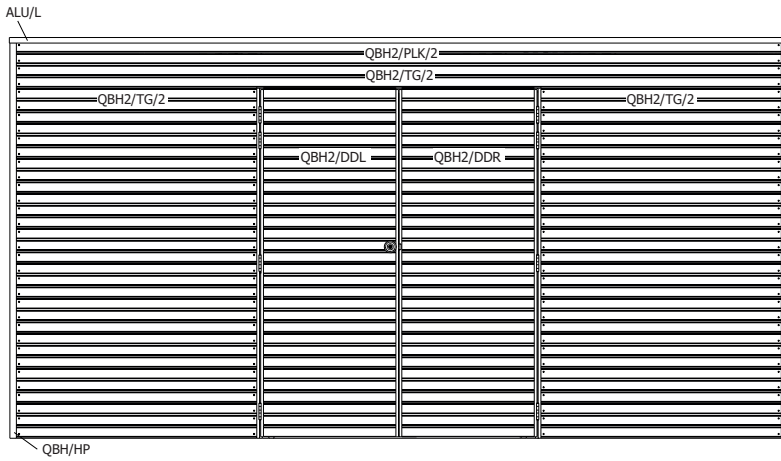

28MM 420X300 CM QBH2 (ART 7203)

VOORZIJDDE - FACADE