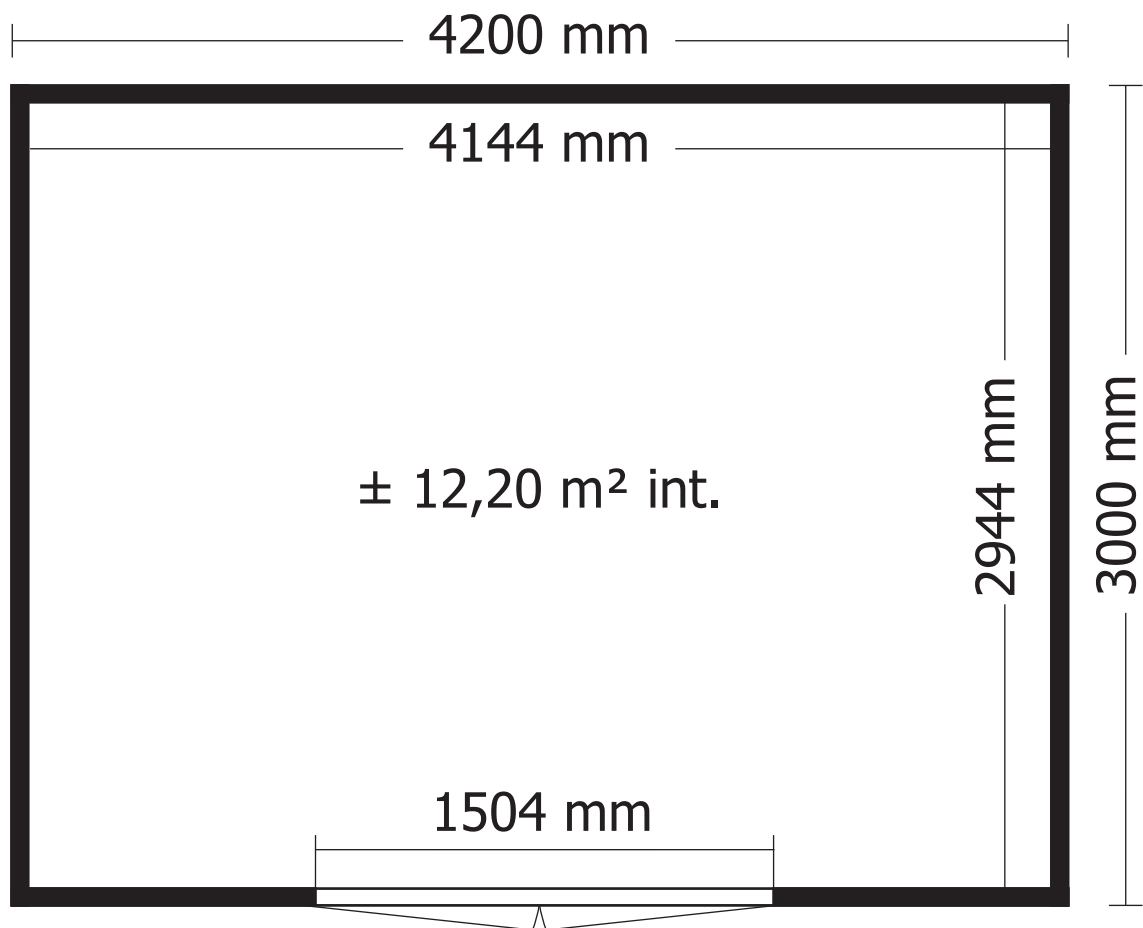

28MM 420X300 CM QBH2 (ART 7203)

VOORZIJDDE - FACADE

ZIJWAND - PAROI LATERALE

RUGZIJDDE - PAROI ARRIERE

ZIJWAND - PAROI LATERALE

DAK - TOITURE

verdeling OSB - répartition OSB

OPGELET : Behandel **ELK** onderdeel grondig aan alle zijden met een degelijk product dat beschermt tegen zon, weer en wind en tegen insecten en schimmels, **VOOR** de montage.