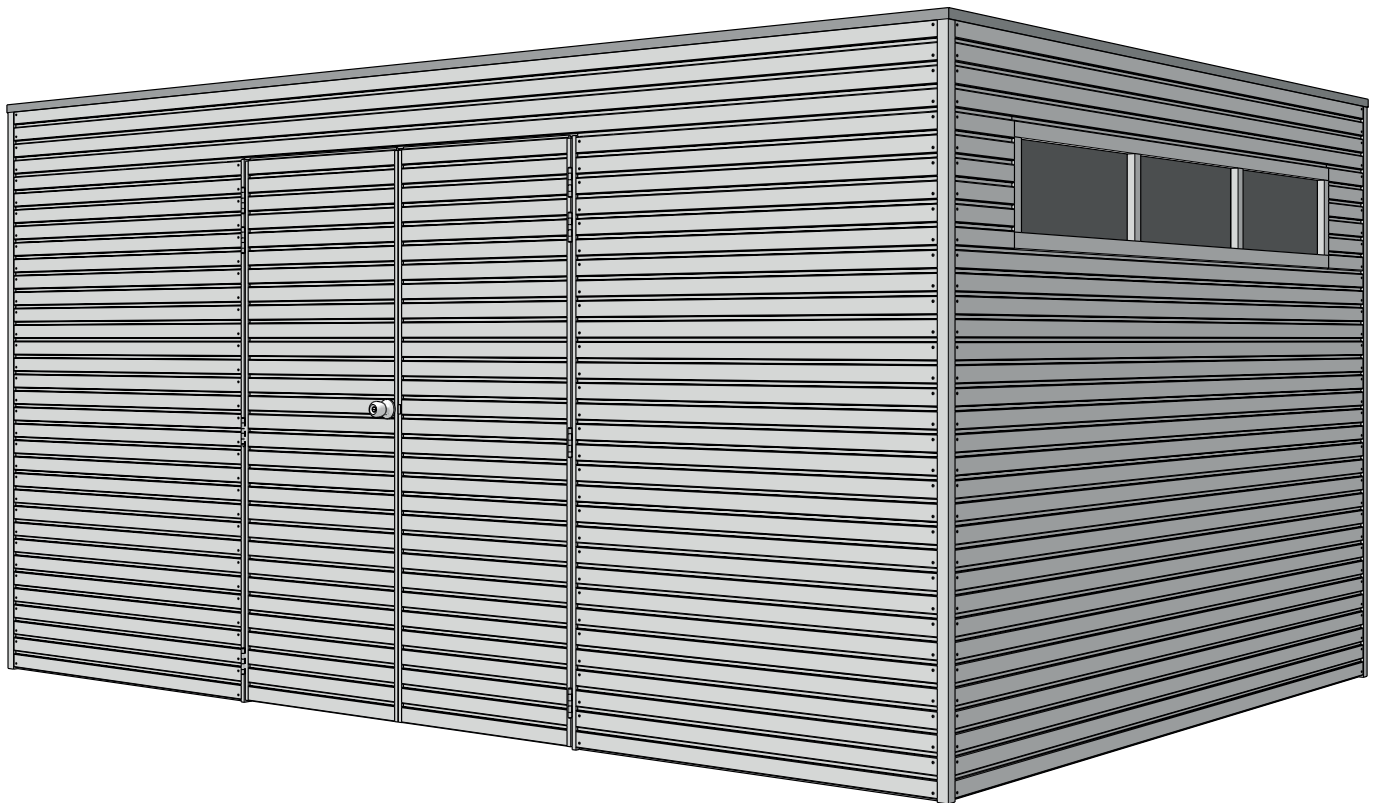

GEDETAILEERDE ONDERDELENLIJST

-

LISTE D'INVENTAIRE DETAILLEE