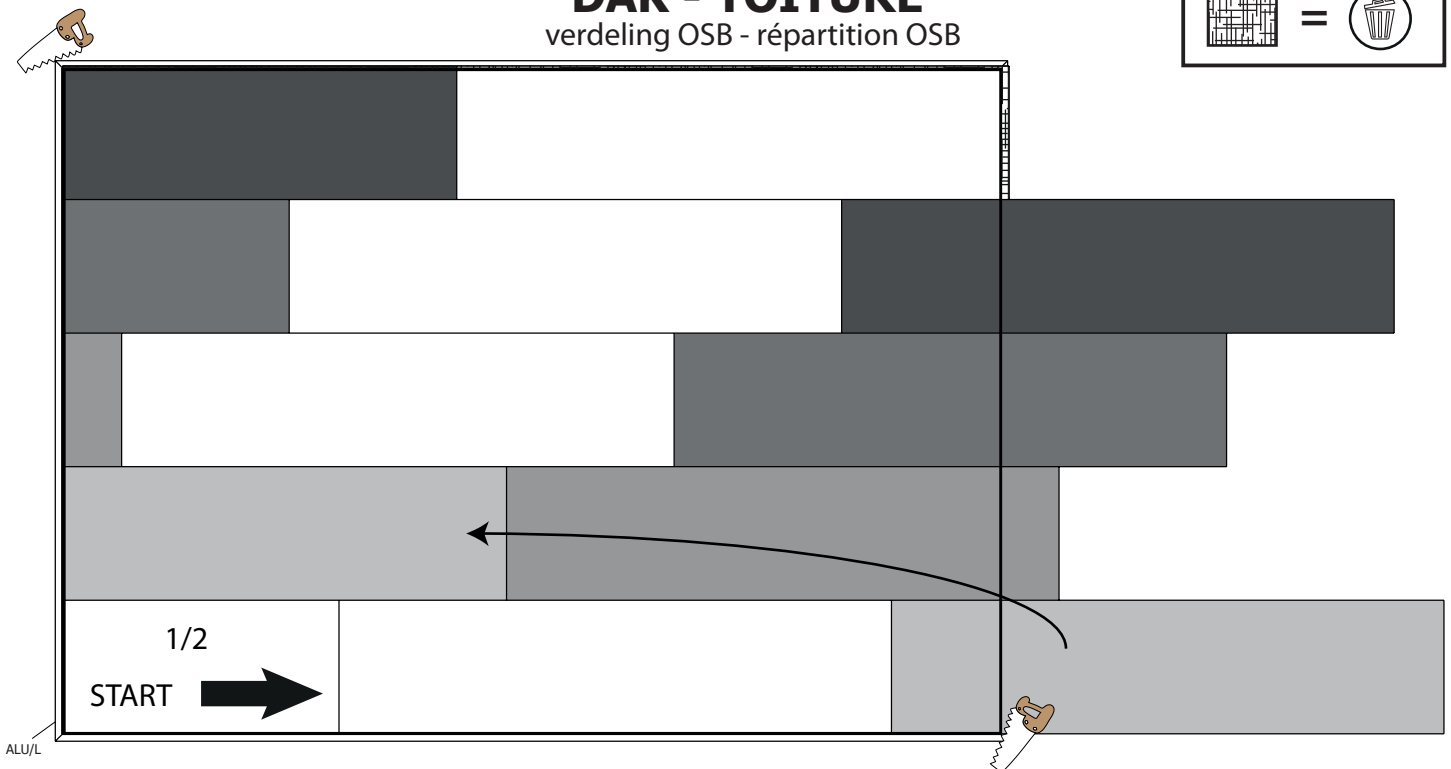

28MM 420X300 CM QBH2 (ART 7203)

VOORZIJDDE - FACADE

ZIJWAND - PAROI LATERALE

RUGZIJDDE - PAROI ARRIERE

ZIJWAND - PAROI LATERALE

DAK - TOITURE

verdeling OSB - répartition OSB

OPGELET : Behandel **ELK** onderdeel grondig aan alle zijden met een degelijk product dat beschermt tegen zon, weer en wind en tegen insecten en schimmels, **VOOR** de montage.