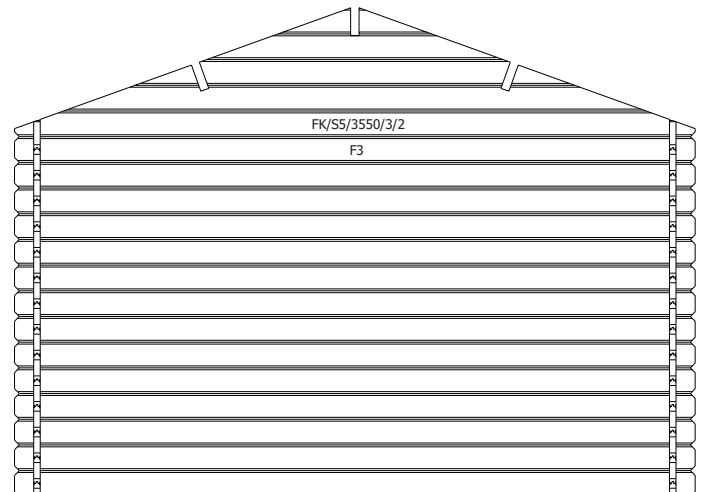

RUGZIJDE - PAROI ARRIERE