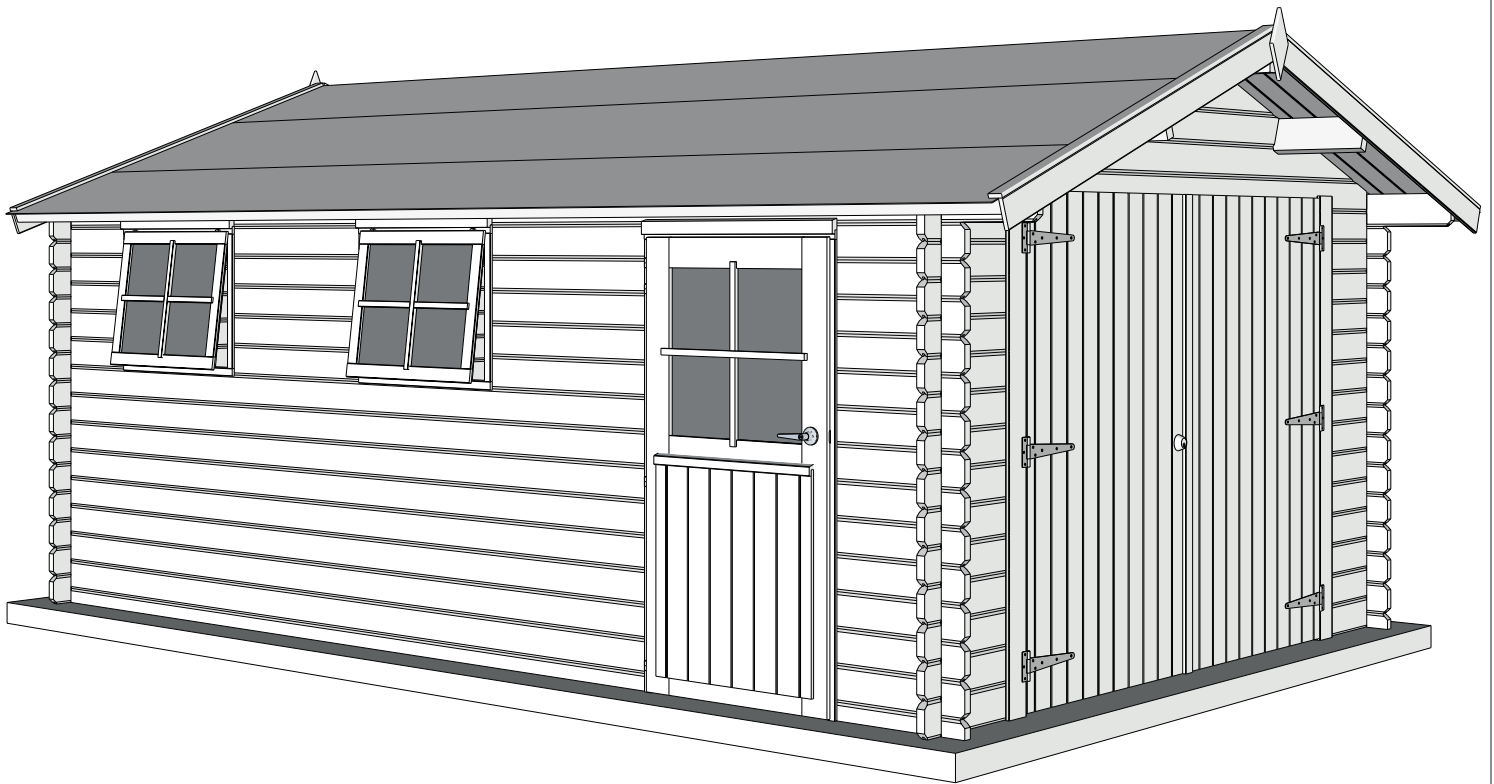

34MM 355X535+30CM SDDDP01 + EDC01L (ART 6011)

GARDENAS

TIMBER GARDEN CONSTRUCTIONS

GEDETAILLEERDE ONDERDELENLIJST

-

LISTE D'INVENTAIRE DETAILLEE

Onderdelenlijst Liste d'inventaire

! Typ **Diamond** **34mm 355x535+30 SDDDP01+EDC01L**

6011

Artikel nr / Nr Article Afmeting / Dimension
A B C # Functie / Fonction

Wandelementen / Eléments des parois

F1/0577/0100	577	100	(-)	46	naast poort voorgevel / côté porte façade naast raam en deur zijgevel / côté porte et fenêtre paroi latéral
F1/3873/0100	3873	100	(-)	8	onder ramen zijgevel / sous fenêtres paroi latéral