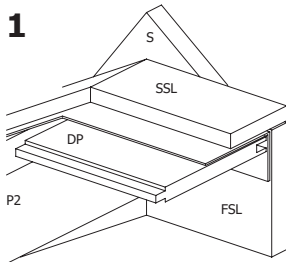

DANGER

Beveilig uw aankoop tegen stormweer! Koop de Gardenas stormbeveiliging.

Sécurisez votre achat contre les tempêtes! Achetez le kit anti-tempête Gardenas.