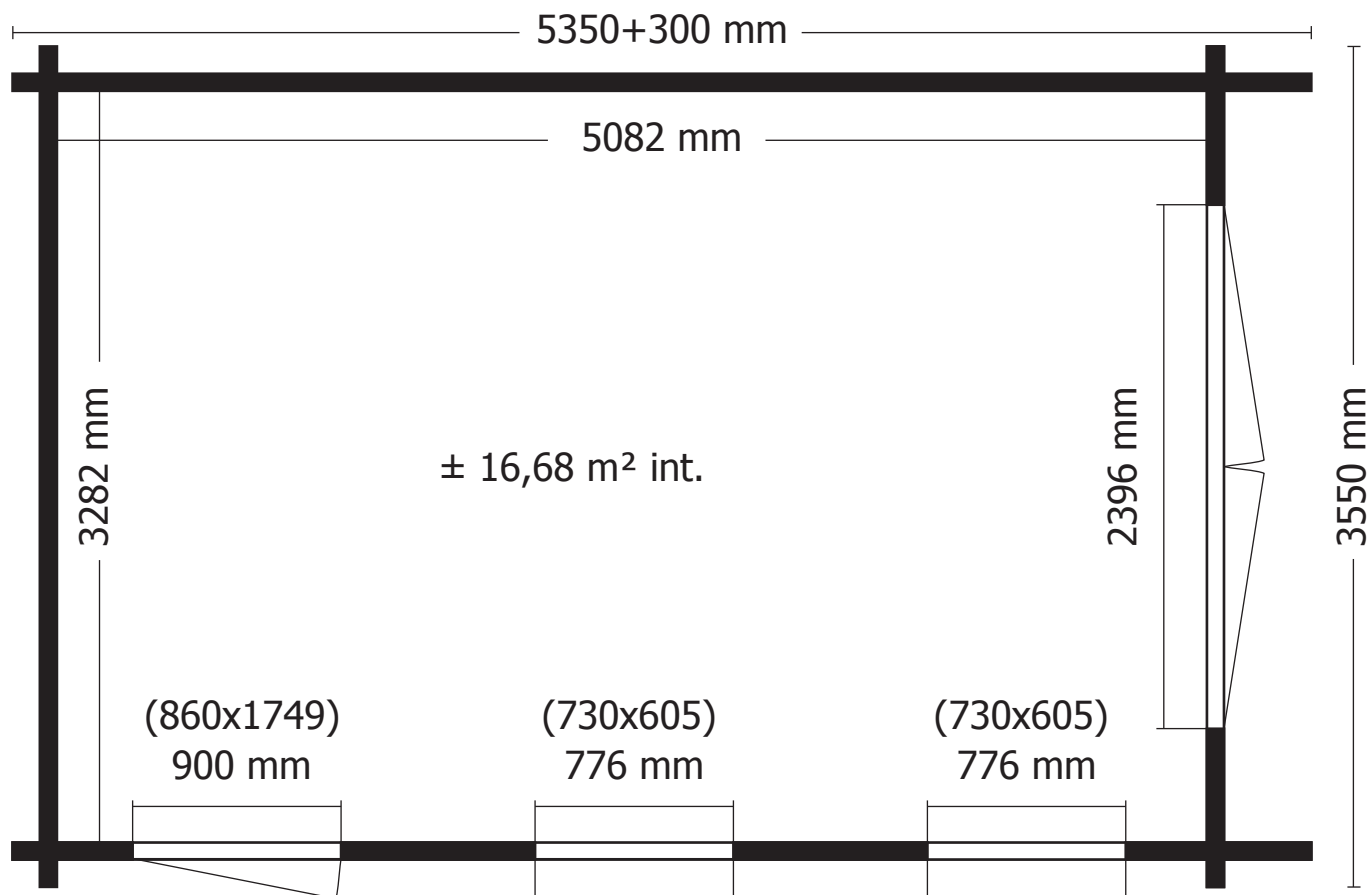

OPGELET : Behandel **ELK** onderdeel grondig aan alle zijden met een degelijk product dat beschermt tegen zon, weer en wind en tegen insecten en schimmels, **VOOR** de montage.

ATTENTION : Traitez à fond **CHAQUE** élément avec un produit protégeant contre les intempéries, les insectes et les moisissures intérieur et extérieur, **AVANT** le montage .