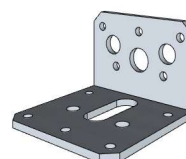

2

Hoekijzer groot - Equerre grand (60x60x40)
(Ref = 300024)