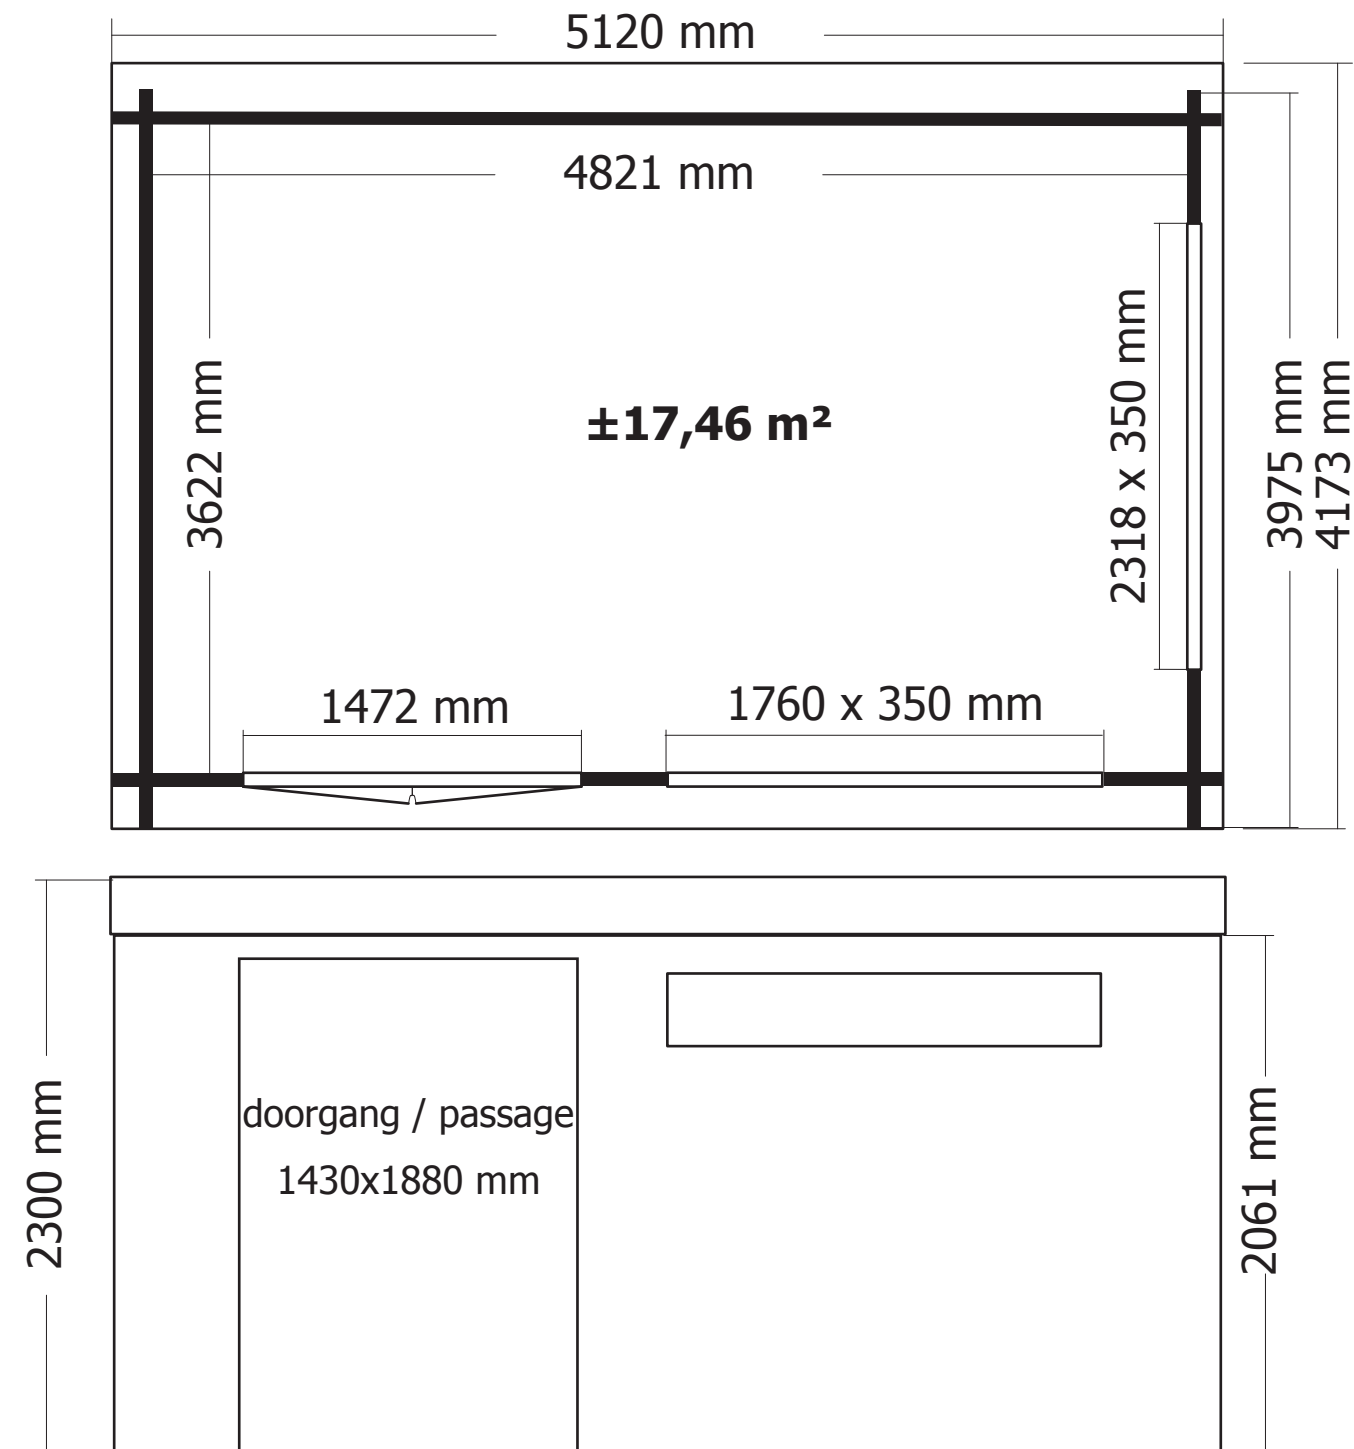

OPGELET : Behandel **ELK** onderdeel grondig aan alle zijden met een degelijk product dat beschermt tegen zon, weer en wind en tegen insecten en schimmels, **VOOR** de montage.

ATTENTION : Traitez à fond **CHAQUE** élément avec un produit protégeant contre les intempéries, les insectes et les moisissures intérieur et extérieur, **AVANT** le montage .