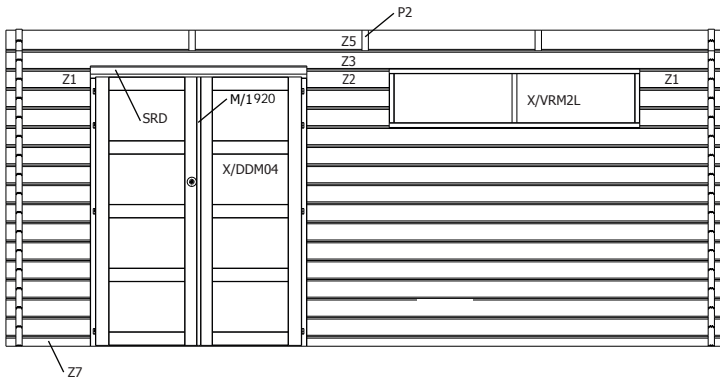

44MM 505X385 CM (ART 4602AC/ISO)

VOORZIJDDE - FACADE