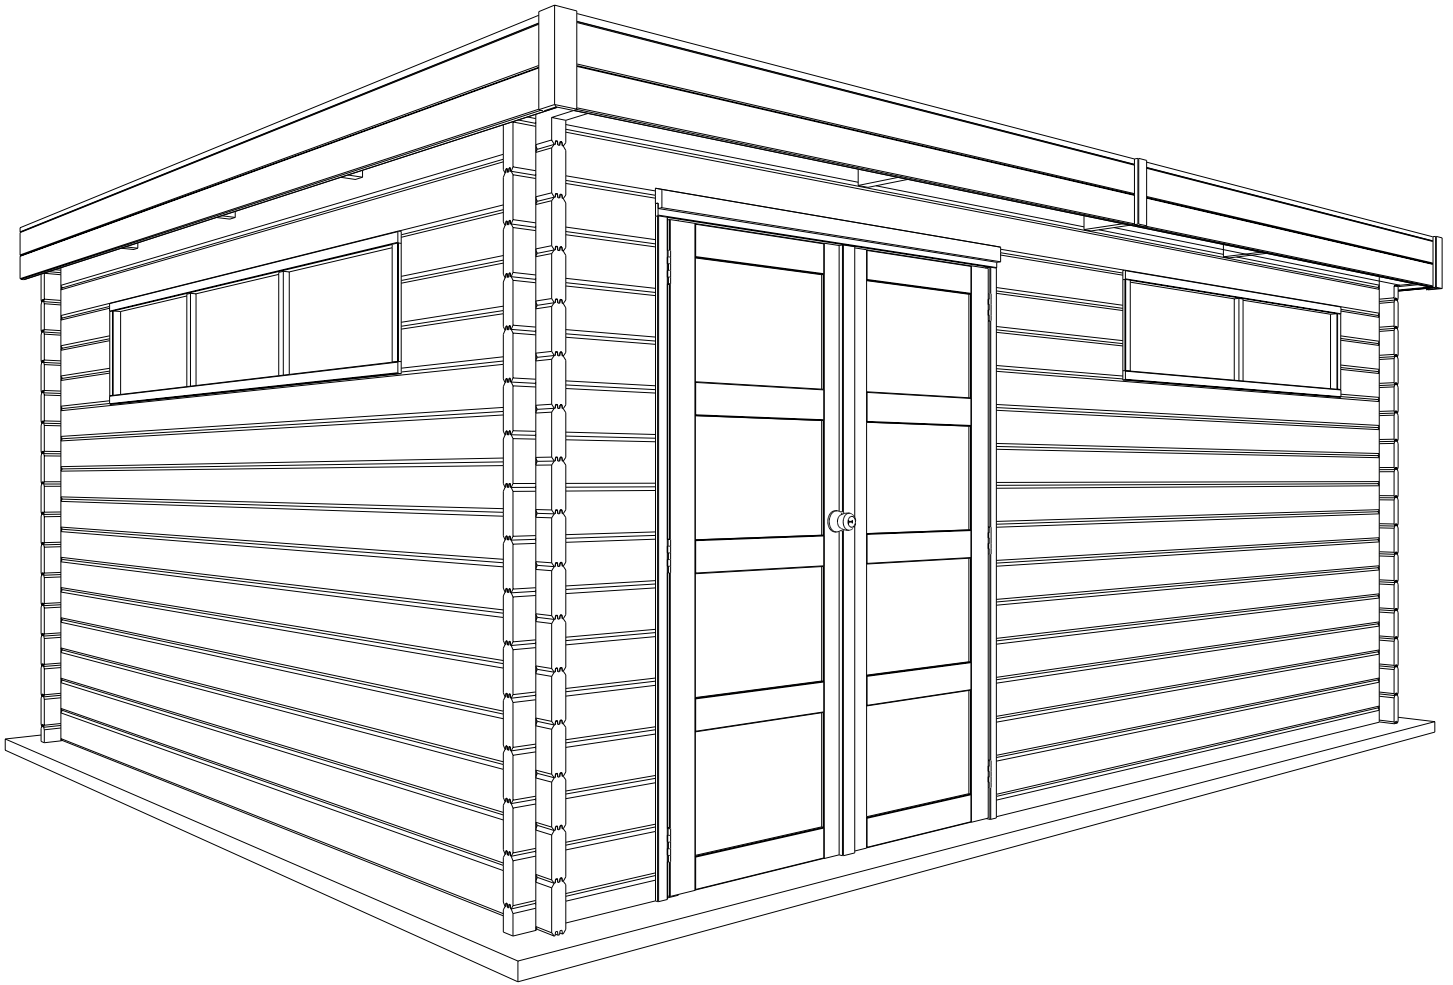

**44MM 505X385 CM (ART 4602AC/ISO)**

**WOODLANDS**

**QUALITY CABINS**

**GEDETAILEERDE ONDERDELENLIJST**

-

**LISTE D'INVENTAIRE DETAILLEE**