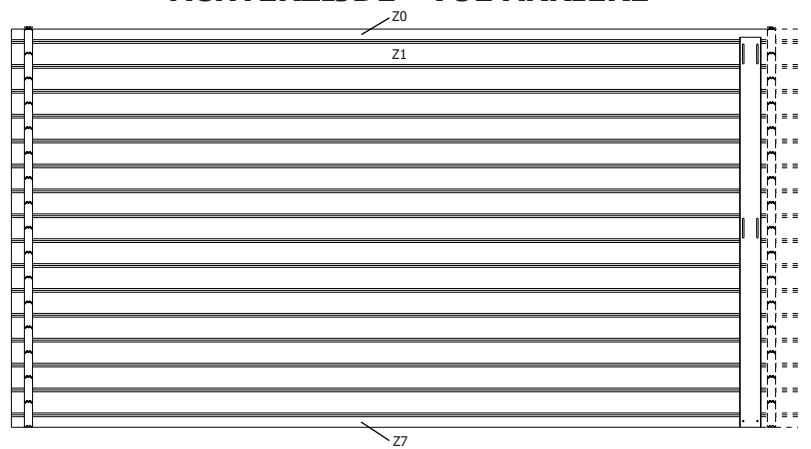

ACHTERZIJDE - VUE ARRIERE

DANGER

Beveilig uw aankoop tegen stormweer! Koop de Gardenas stormbeveiliging.

Sécurisez votre achat contre les tempêtes! Achetez le kit anti-tempête Gardenas.