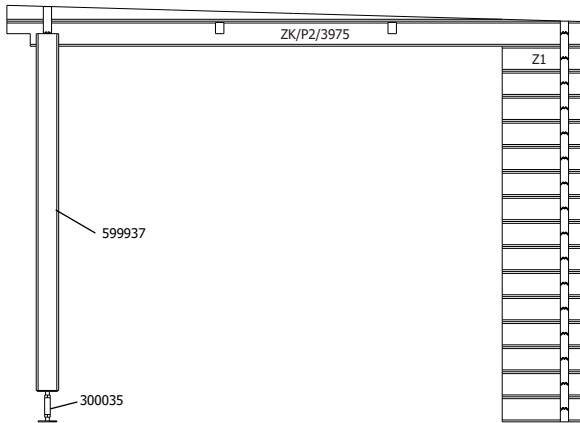

44MM 400X385 CM EXTPD (ART 4600AB4040AC/ISO)

ZIJAANZICHT - VUE LATERALE