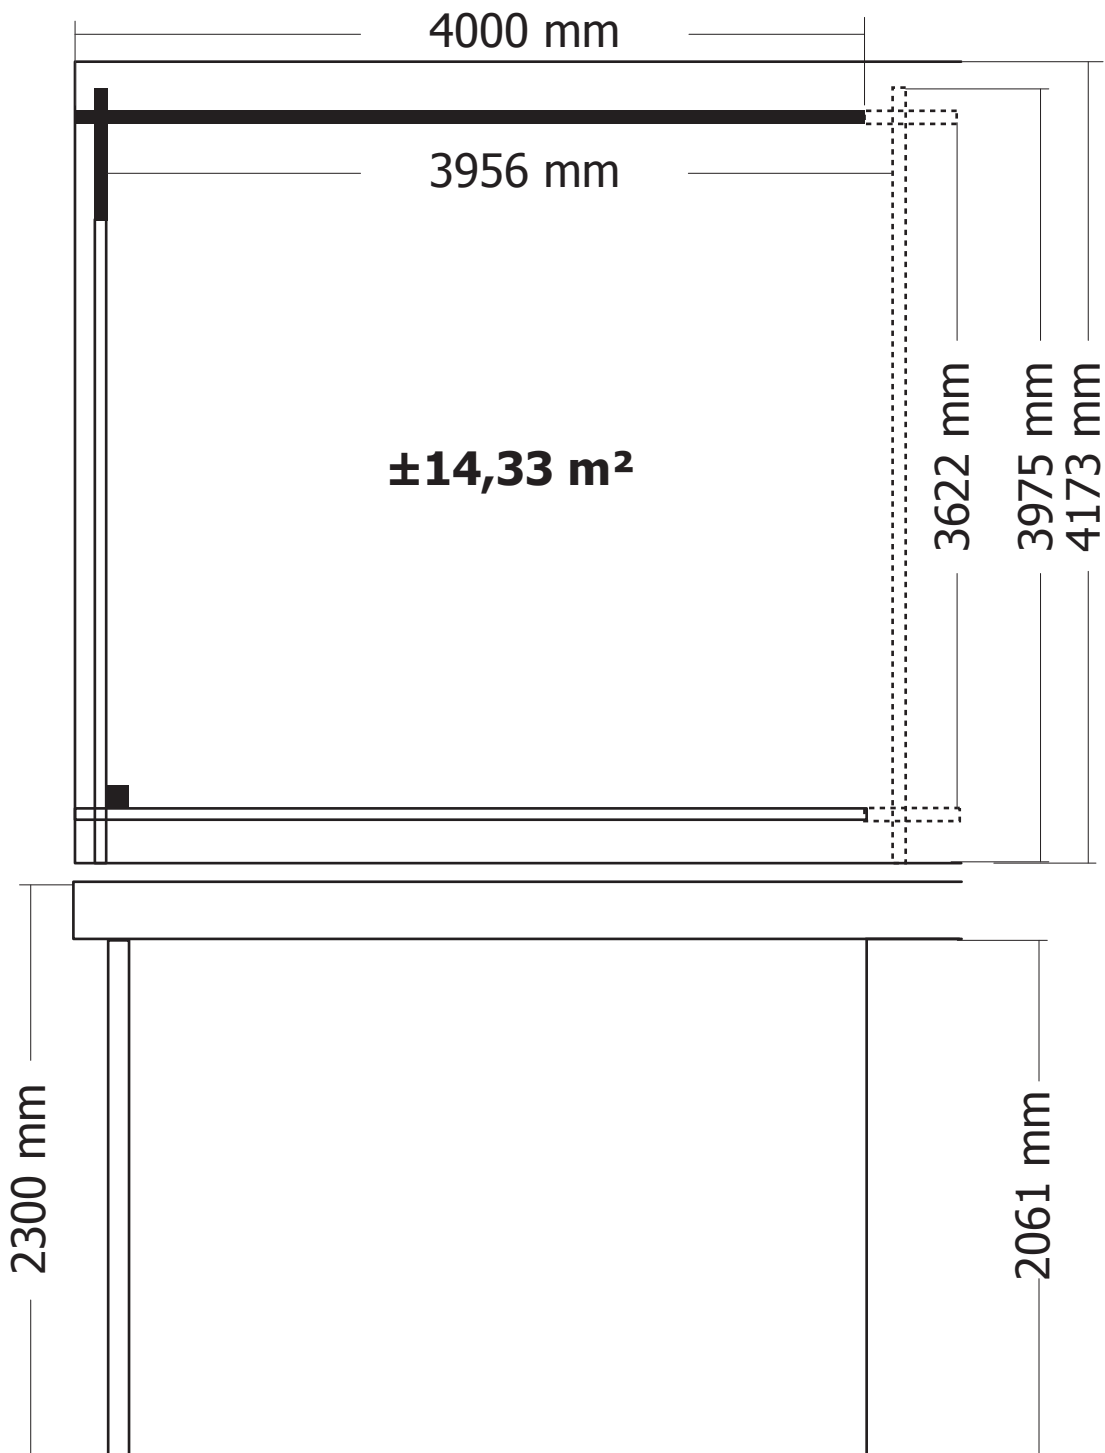

OPGELET : Behandel **ELK** onderdeel grondig aan alle zijden met een degelijk product dat beschermt tegen zon, weer en wind en tegen insecten en schimmels, **VOOR** de montage.

ATTENTION : Traitez à fond **CHAQUE** élément avec un produit protégeant contre les intempéries, les insectes et les moisissures intérieur et extérieur, **AVANT** le montage .