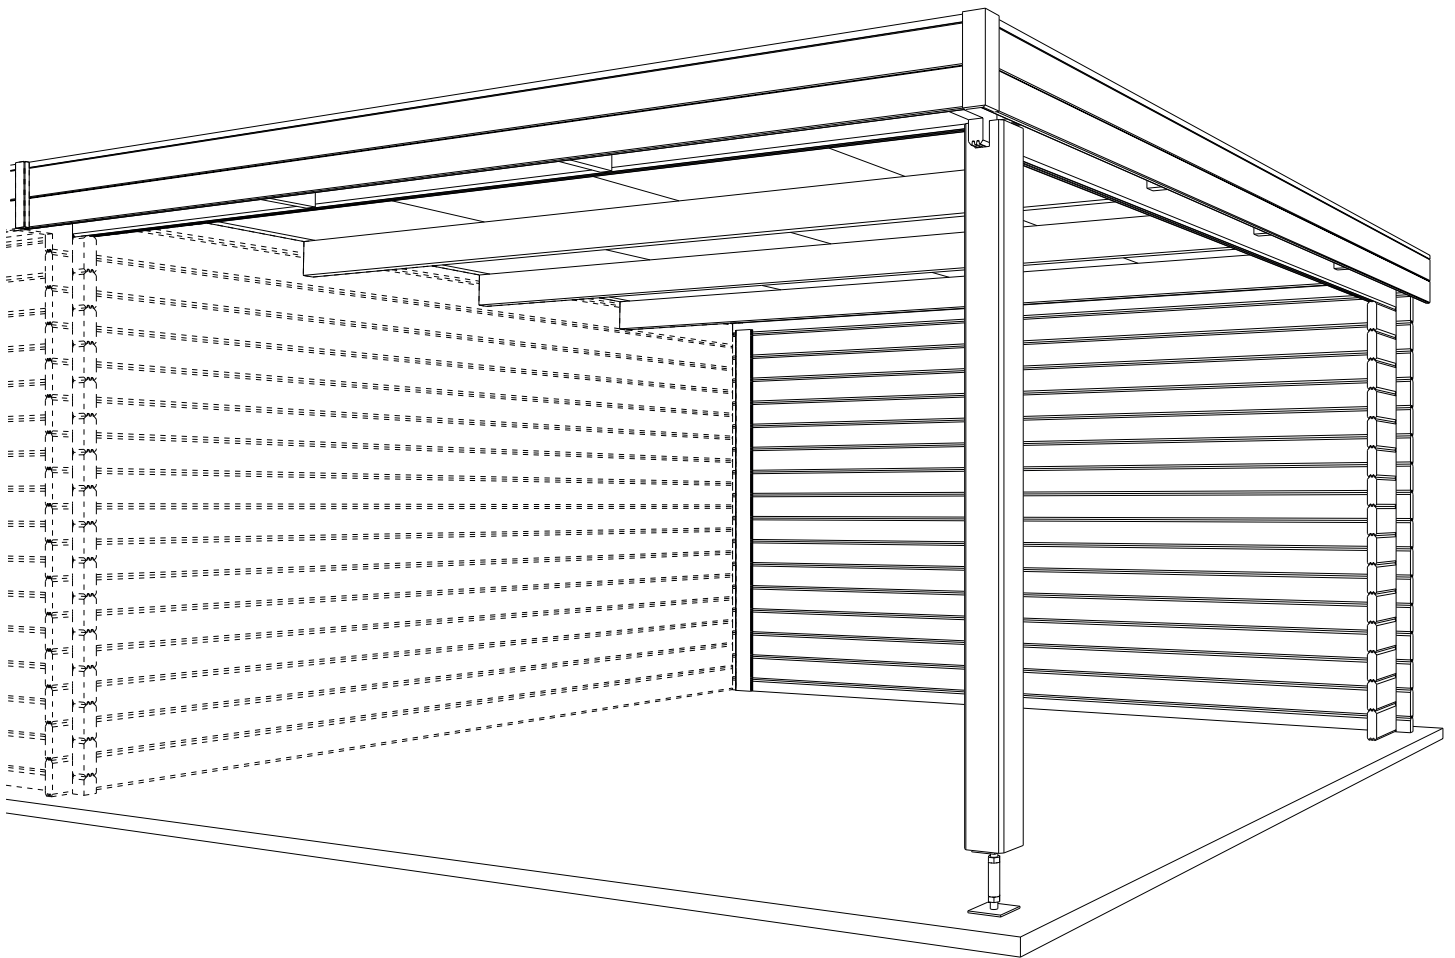

GEDETAILLEERDE ONDERDELENLIJST

-

LISTE D'INVENTAIRE DETAILLEE

Download uw montage instructies op www.gardenas.be

Téléchargez vos instructions de montage sur www.gardenas.be