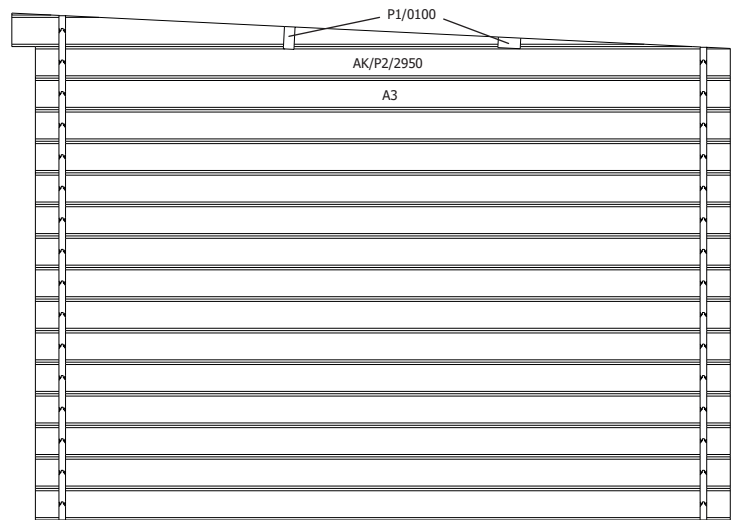

ZIJWAND - PAROI LATERALE