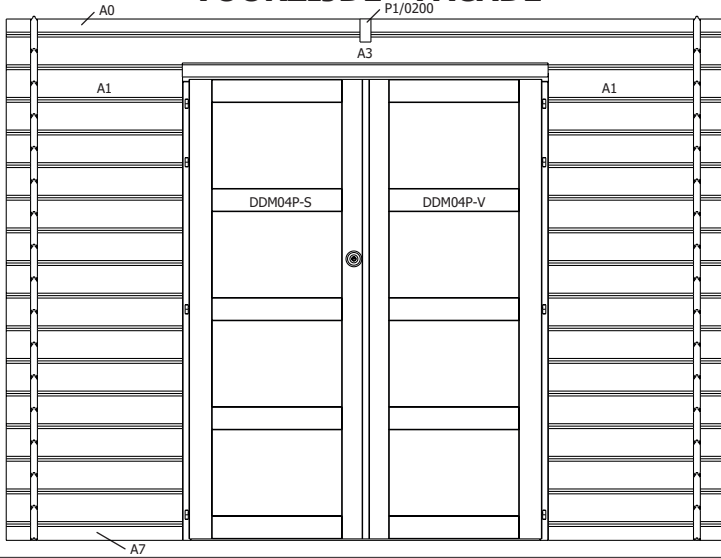

28 MM 295X295+10 PDDDM04 (ART 3702)

VOORZIJDJE - FACADE