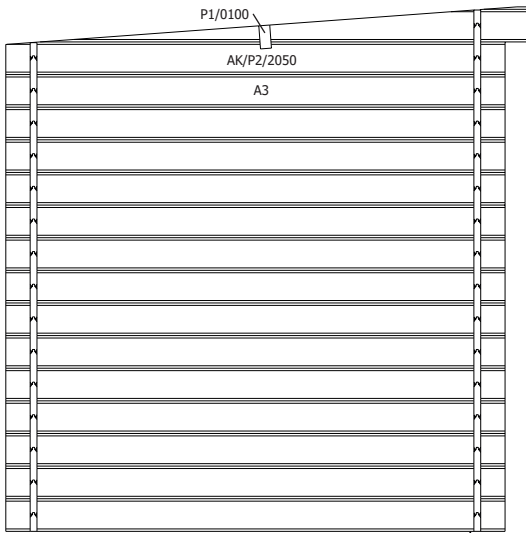

ZIJWAND - PAROI LATERALE