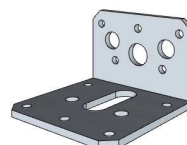

2

Hoekijzer groot - Equerre grand (60x60x40)
(Ref = 300024)