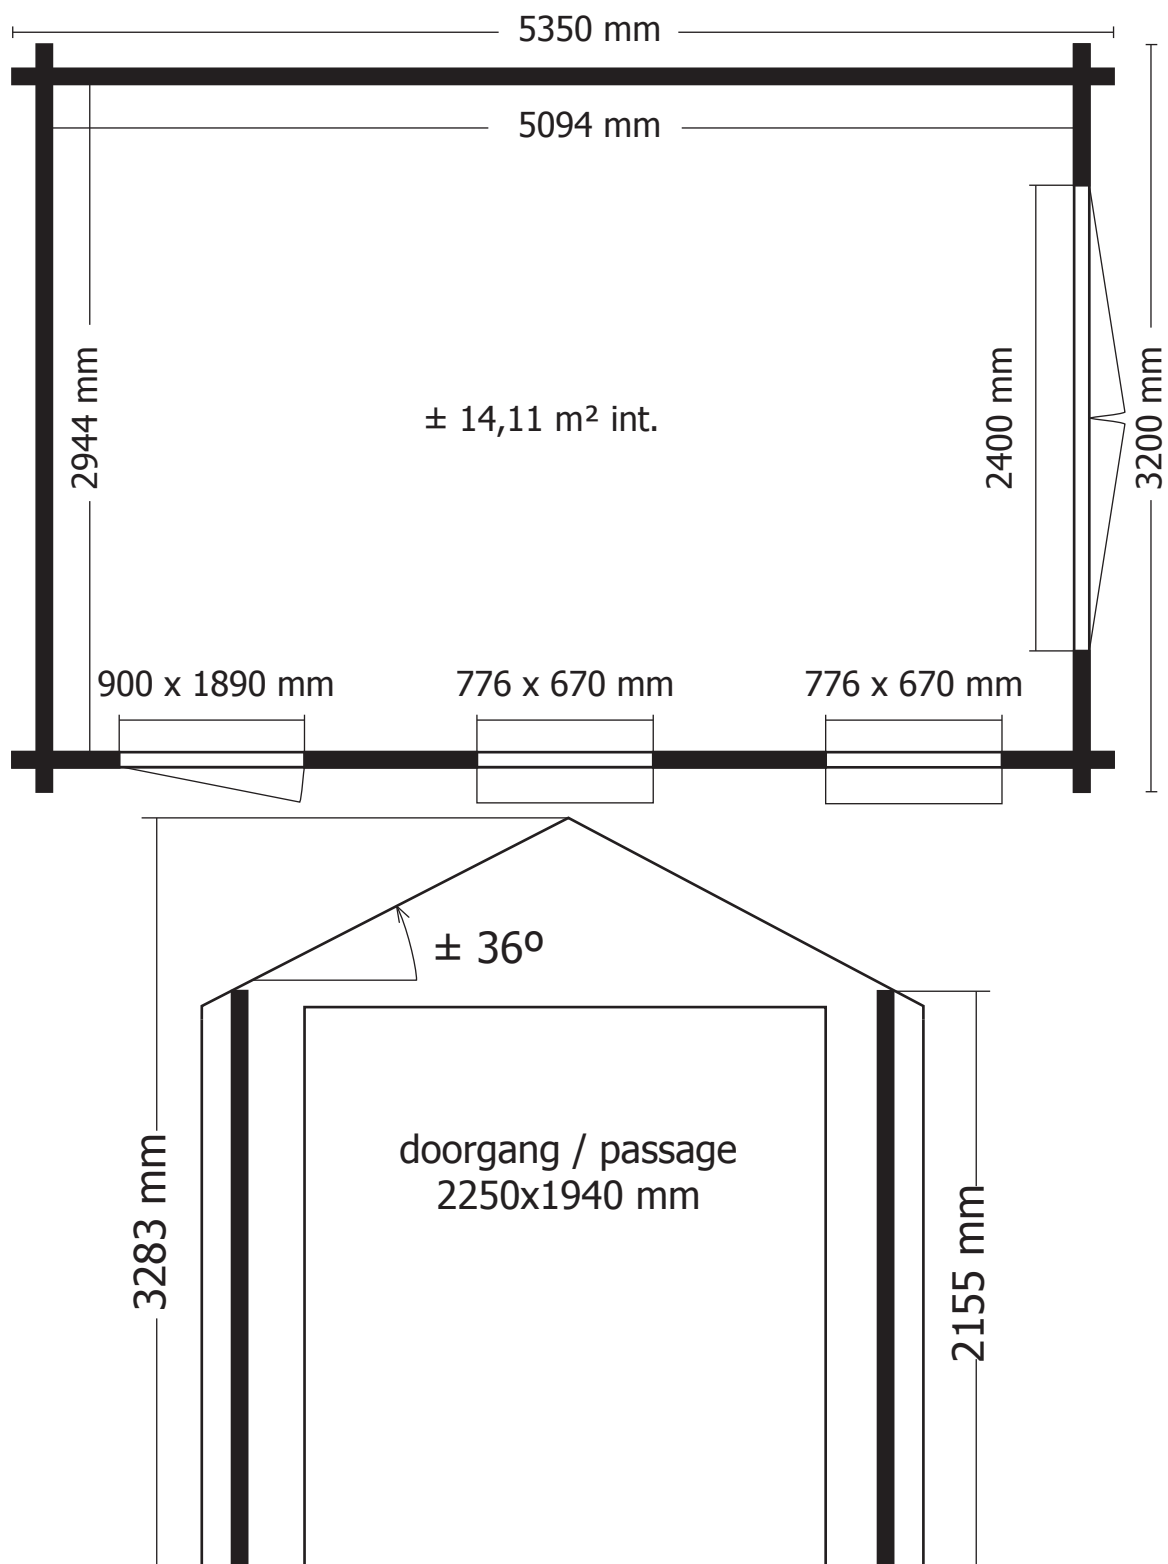

OPGELET : Behandel **ELK** onderdeel grondig aan alle zijden met een degelijk product dat beschermt tegen zon, weer en wind en tegen insecten en schimmels, **VOOR** de montage.

ATTENTION : Traitez à fond **CHAQUE** élément avec un produit protégeant contre les intempéries, les insectes et les moisissures intérieur et extérieur, **AVANT** le montage .