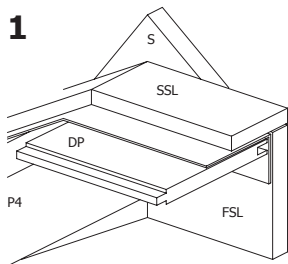

DAK - TOITURE