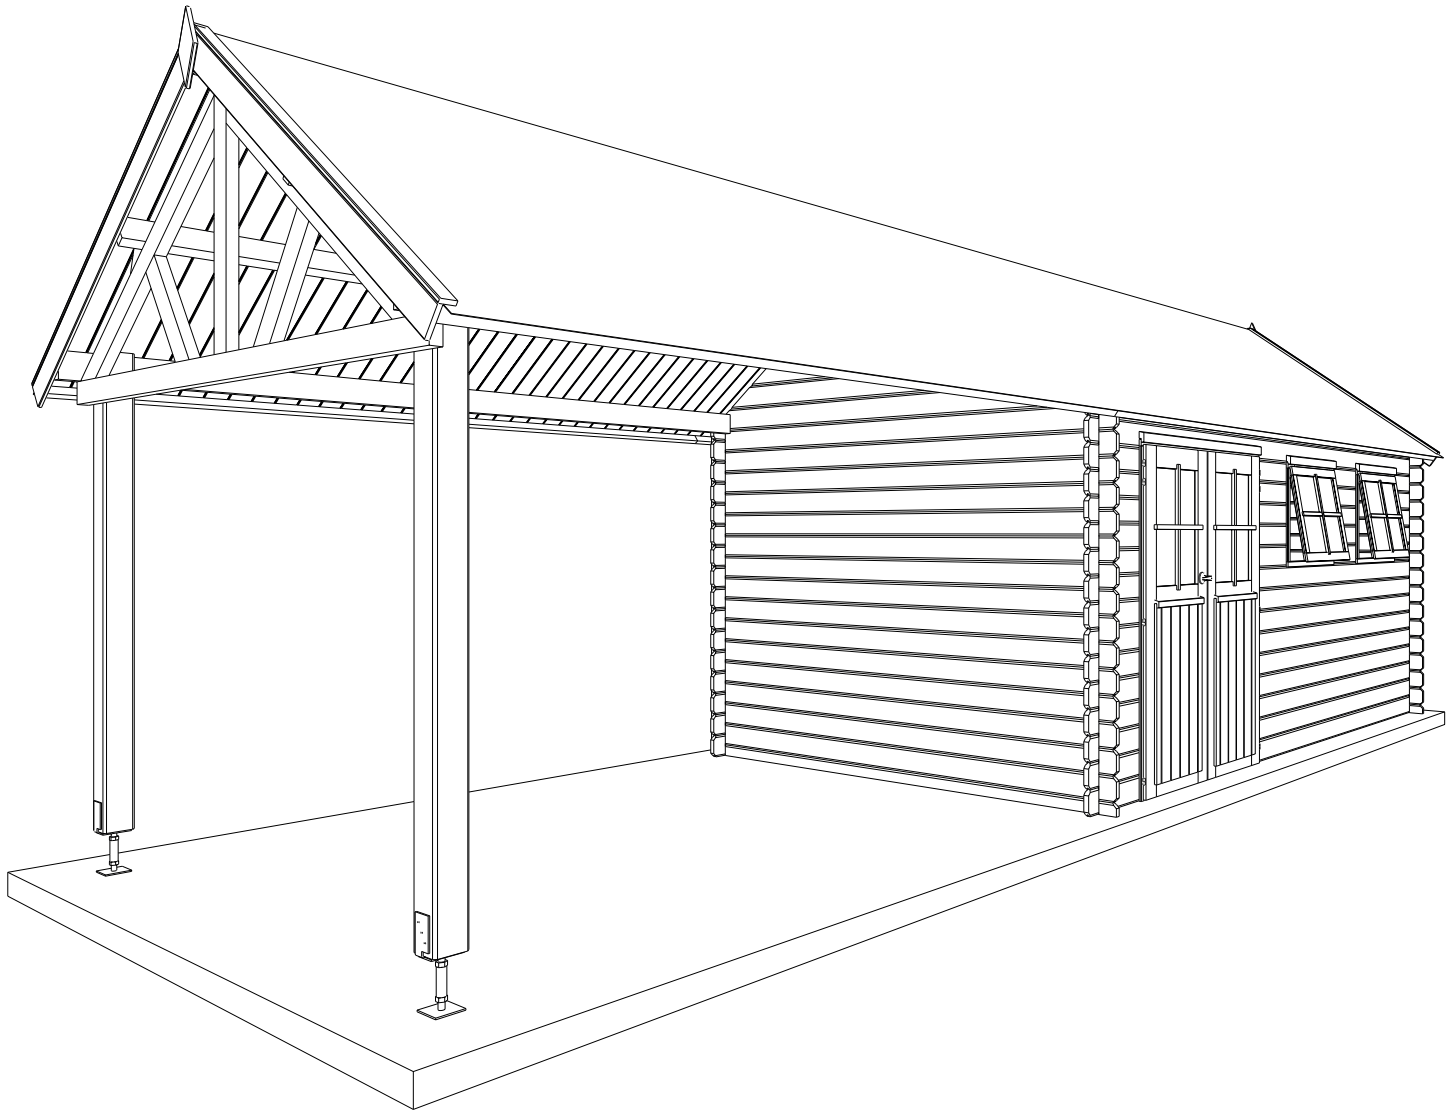

28MM 880X295 CM ZDDDC01 (ART 3603EXT)

WOODLANDS

QUALITY CABINS

GEDETAILEERDE ONDERDELENLIJST

-

LISTE D'INVENTAIRE DETAILLEE

Onderdelenlijst Liste d'inventaire

Typ diamond **28mm 505x295 cm ZDDDC01**

3603

Artikel nr / Nr Article Afmeting / Dimension
A B C # Functie / Fonction

Wandelementen / Éléments des parois

C1/0534/0100 534 100 (-) **19** naast raam & deur voorgevel / côté fenêtre & porte façade
C1/3044/0100 3044 100 (-) **9** onder raam voorgevel / sous fenêtre façade