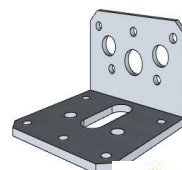

2

Hoekijzer groot - Equerre grand (60x60x40)
(Ref = 300024)