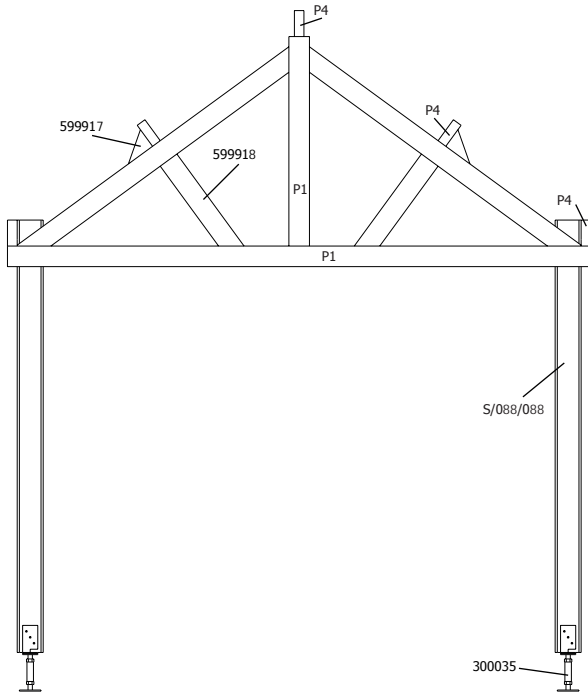

28MM 375X295 CM ZDVSP (ART 3600AB375)

ZIJAANZICHT - VUE LATERALE