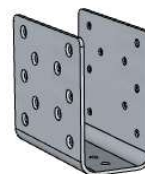

16

Houtdraadbout - Boulon (8x70)
(Ref = 340001)

8

Houtdraadbout - Boulon (7x90)
(Ref = 340003)

8

Balkverbinder groot - Connecteur de poutre grand (105mm)
(Ref = 300032)

3

Nagels - Clous