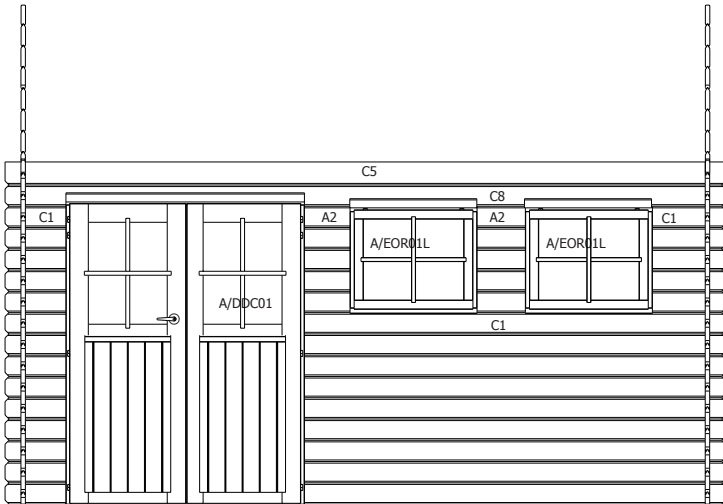

28MM 385X295 CM ZDDDC01 (ART3603)

VOORZIJDJE - FACADE