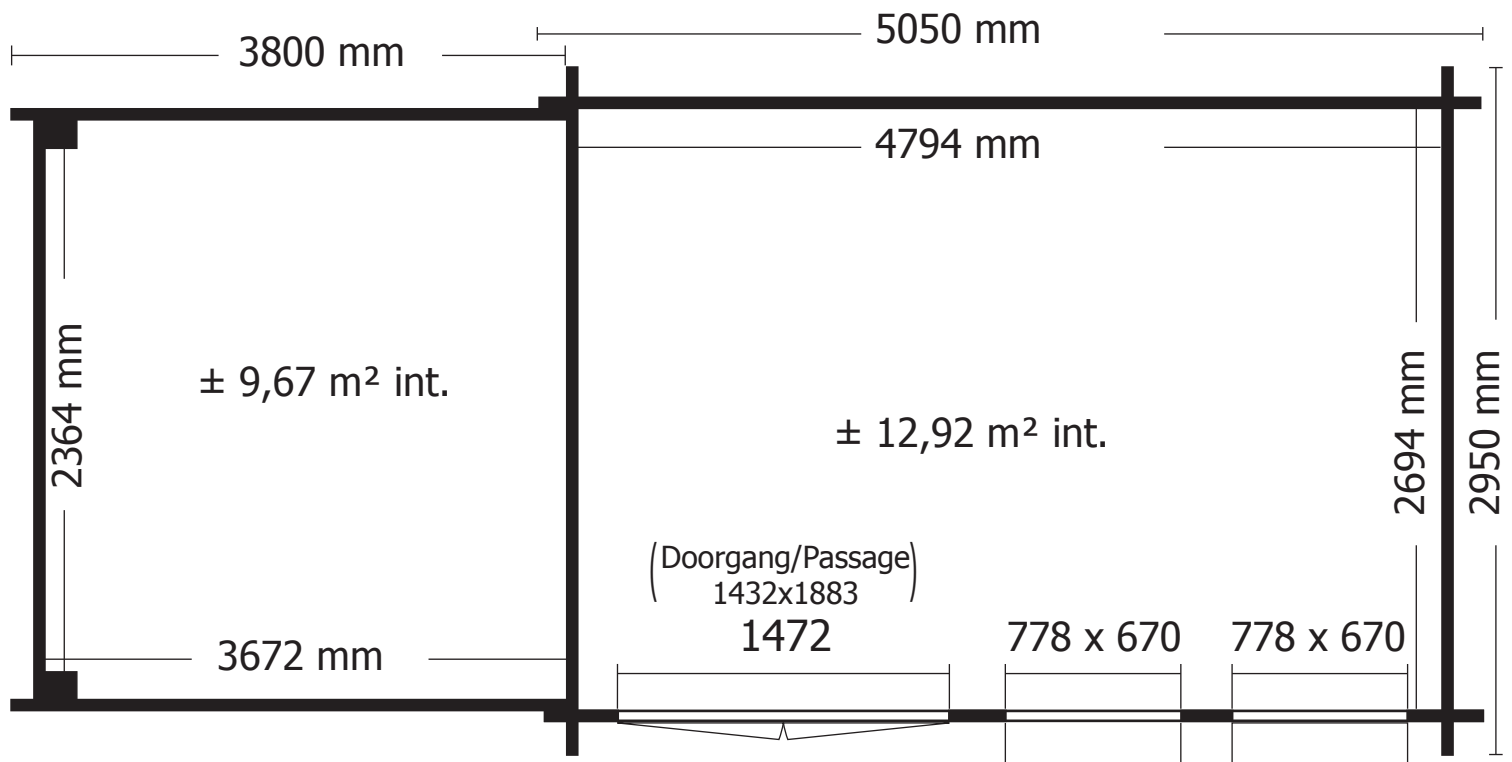

OPGELET : Behandel **ELK** onderdeel grondig aan alle zijden met een degelijk product dat beschermt tegen zon, weer en wind en tegen insecten en schimmels, **VOOR** de montage.

ATTENTION : Traitez à fond **CHAQUE** élément avec un produit protégeant contre les intempéries, les insectes et les moisissures intérieur et extérieur, **AVANT** le montage .