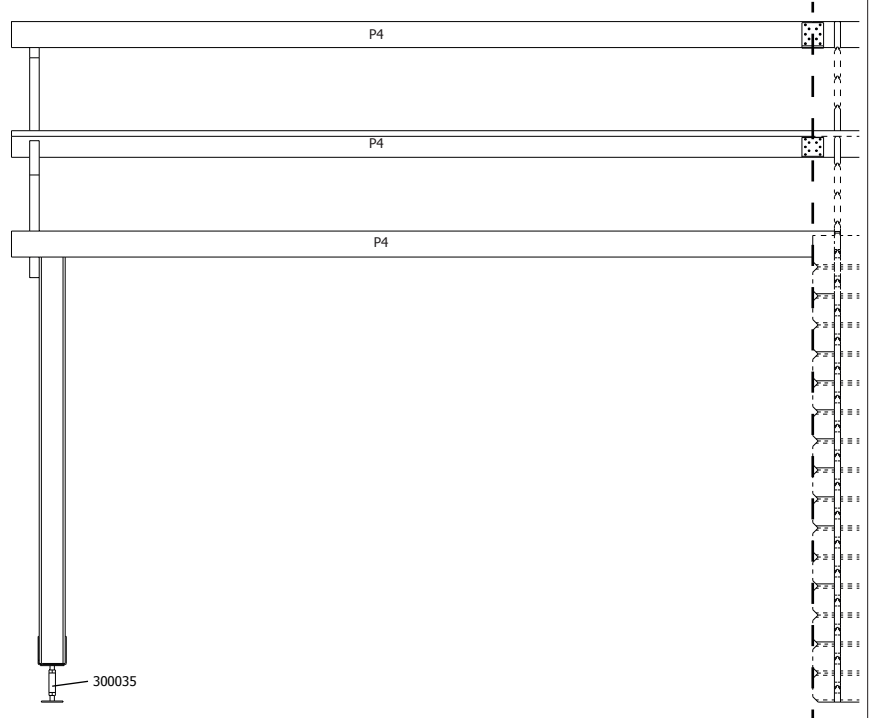

VOORZIJDE - FACADE