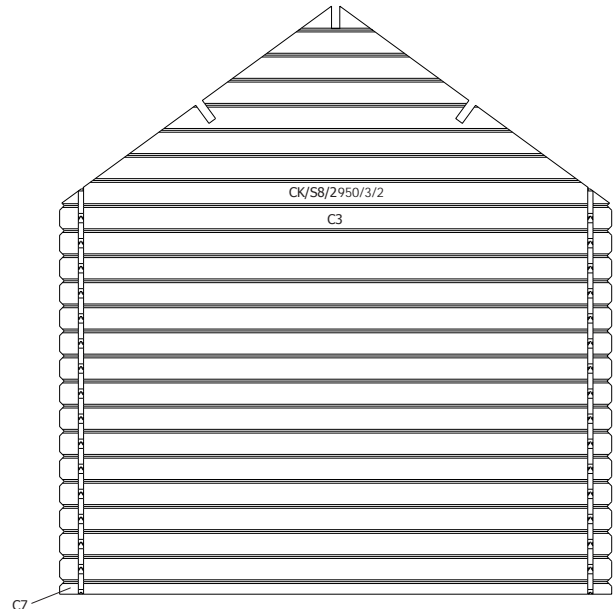

ZIJWAND - PAROI LATERALE

DAK - TOITURE

DANGER

Beveilig uw aankoop tegen stormweer! Koop de Gardenas stormbeveiliging.

Sécurisez votre achat contre les tempêtes! Achetez le kit anti-tempête Gardenas.

28MM 375X295 CM ZDVSP (ART 3600AB375)