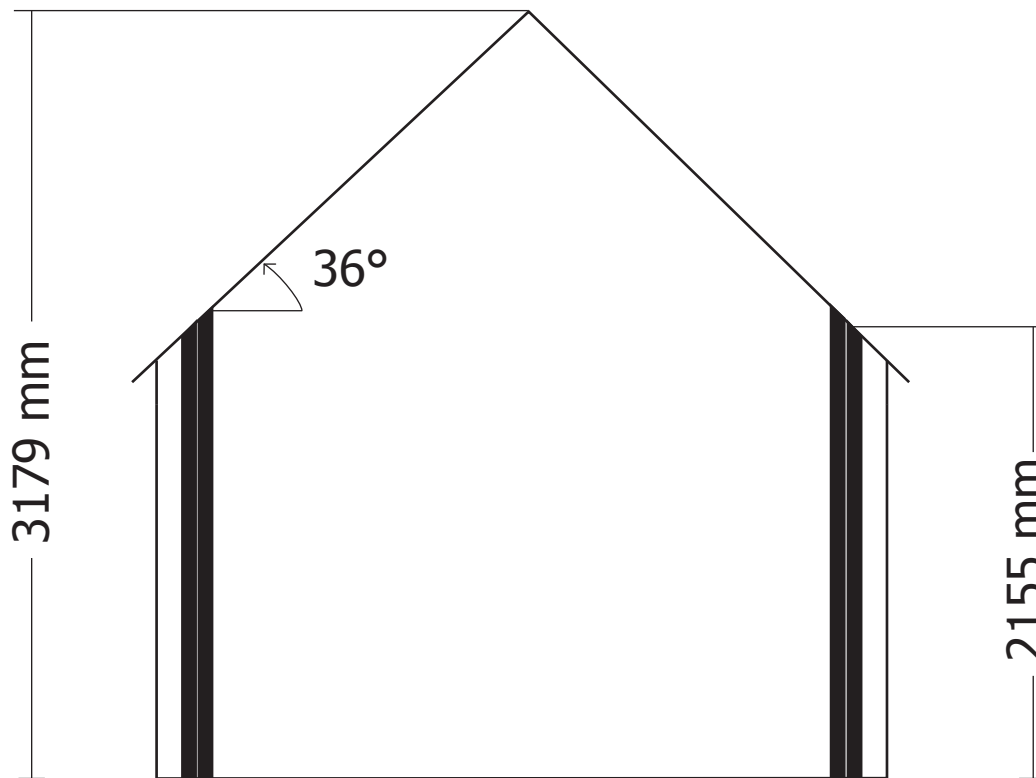

OPGELET : Behandel **ELK** onderdeel grondig aan alle zijden met een degelijk product dat beschermt tegen zon, weer en wind en tegen insecten en schimmels, **VOOR** de montage.

ATTENTION : Traitez à fond **CHAQUE** élément avec un produit protégeant contre les intempéries, les insectes et les moisissures intérieur et extérieur, **AVANT** le montage .