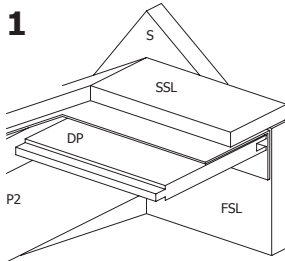

B/3600AB375 1 zak beslag / sachet quincaillerie

3184P/1-8 5 (6 voor/pour ref 3602EXT)
pakken shingles / paquets de bardeaux

28MM 385X295 CM ZDDDC01 (ART3603)

VOORZIJDJE - FACADE

RUGZIJDJE - PAROI ARRIERE

ZIJWAND - PAROI LATERALE

ZIJWAND - PAROI LATERALE

DAK - TOITURE

DANGER

Beveilig uw aankoop tegen stormweer! Koop de Gardenas stormbeveiliging.

Sécurisez votre achat contre les tempêtes! Achetez le kit anti-tempête Gardenas.

28MM 375X295 CM ZDVSP (ART 3600AB375)