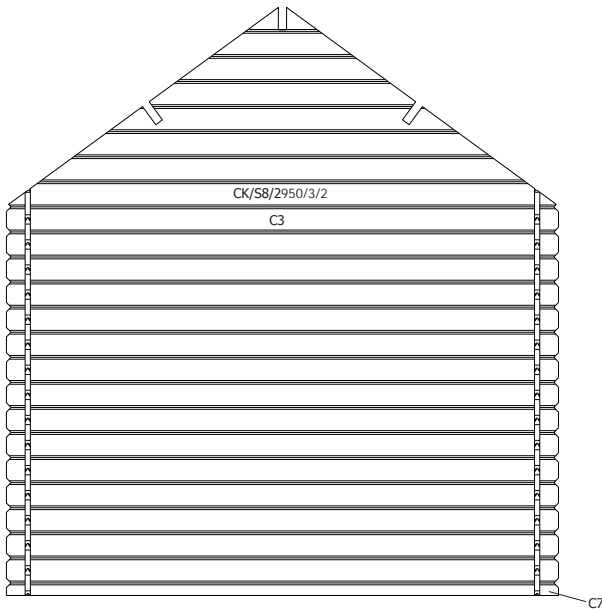

ZIJWAND - PAROI LATERALE

DAK - TOITURE

DANGER

Beveilig uw aankoop tegen stormweer! Koop de Gardenas stormbeveiliging.

Sécurisez votre achat contre les tempêtes! Achetez le kit anti-tempête Gardenas.

28MM 375X295 CM ZDVSP (ART 3600AB375)