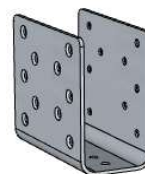

Houtdraadbout - Boulon (7x90)
(Ref = 340003)

8

Balkverbinder groot - Connecteur de poutre grand (105mm)
(Ref = 300032)

3

Nagels - Clous

2,5x50mm
(Ref = 361001)

1 x 750

3x14mm
(Ref = 362001)