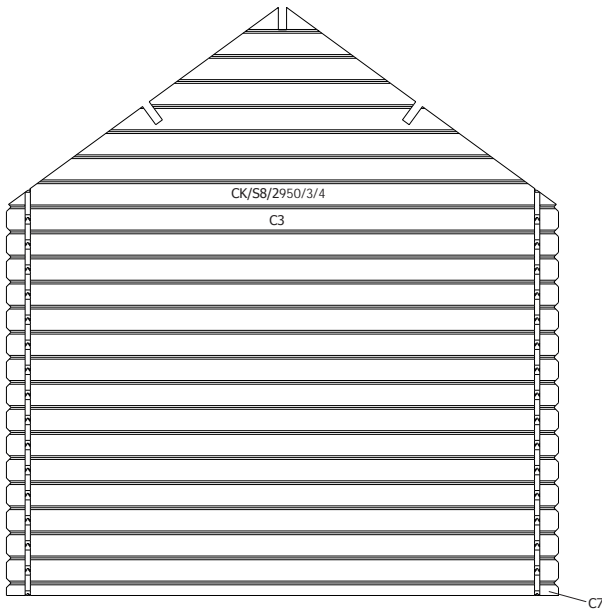

ZIJWAND - PAROI LATERALE

DAK - TOITURE

DANGER

Beveilig uw aankoop tegen stormweer! Koop de Gardenas stormbeveiliging.

Sécurisez votre achat contre les tempêtes! Achetez le kit anti-tempête Gardenas.

28MM 375X295 CM ZDVSP (ART 3600AB375)