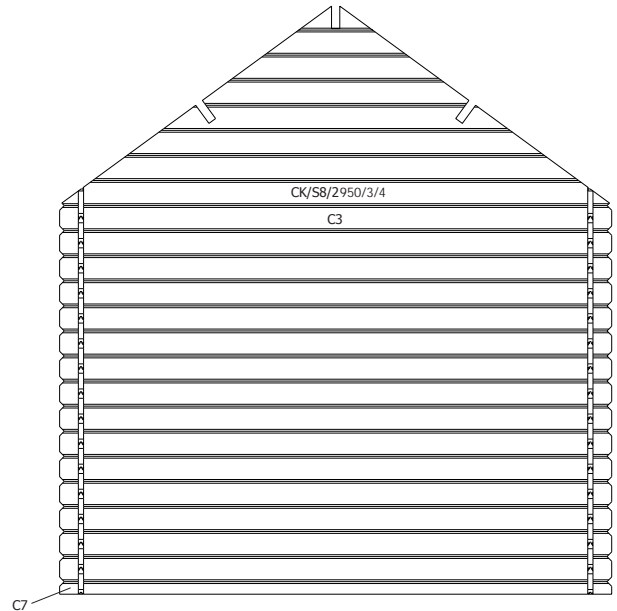

ZIJWAND - PAROI LATERALE

DAK - TOITURE

DANGER

Beveilig uw aankoop tegen stormweer! Koop de Gardenas stormbeveiliging.

Sécurisez votre achat contre les tempêtes! Achetez le kit anti-tempête Gardenas.

28MM 375X295 CM ZDVSP (ART 3600AB375)