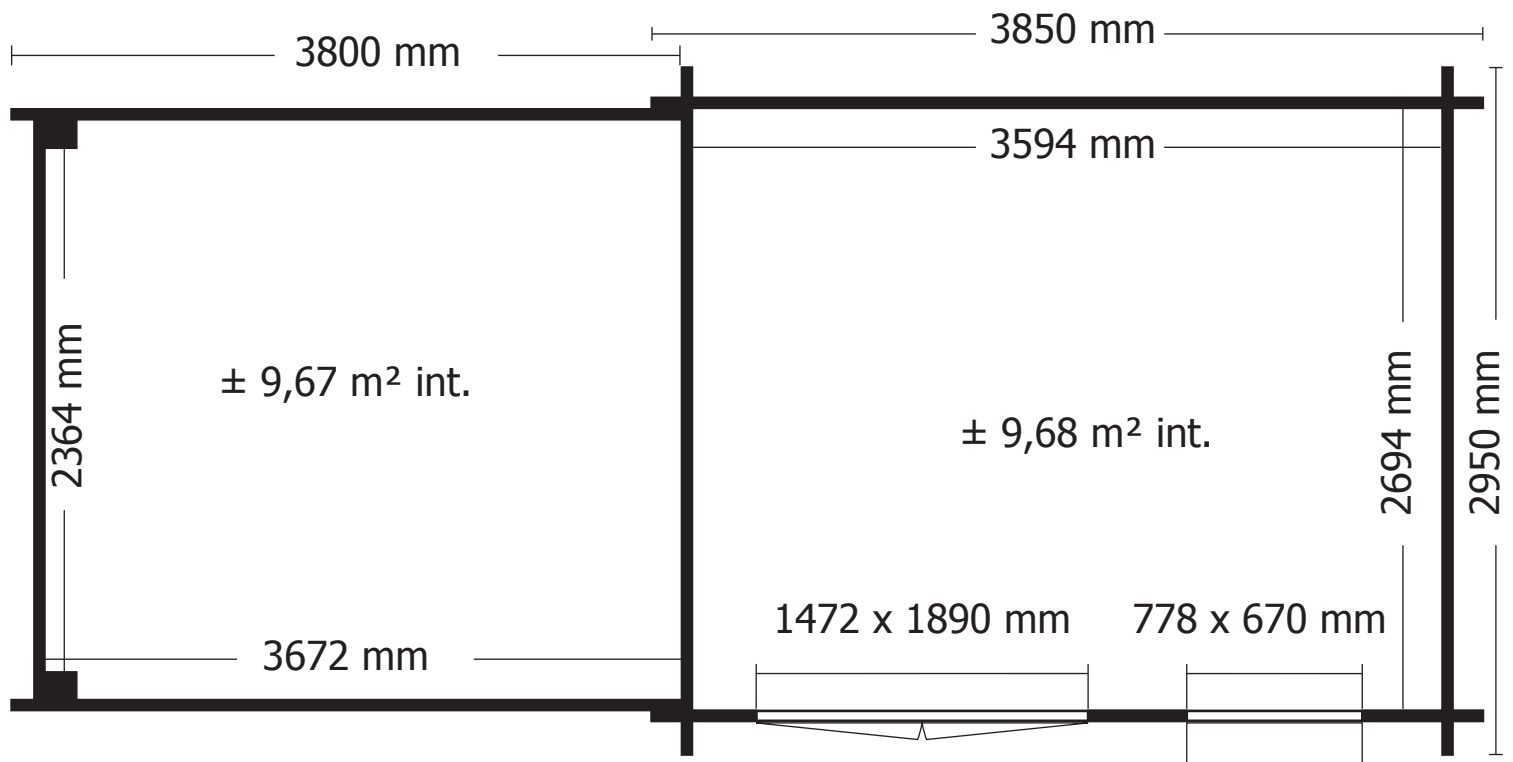

OPGELET : Behandel **ELK** onderdeel grondig aan alle zijden met een degelijk product dat beschermt tegen zon, weer en wind en tegen insecten en schimmels, **VOOR** de montage.

ATTENTION : Traitez à fond **CHAQUE** élément avec un produit protégeant contre les intempéries, les insectes et les moisissures intérieur et extérieur, **AVANT** le montage .