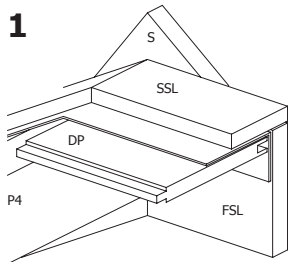

DAK - TOITURE