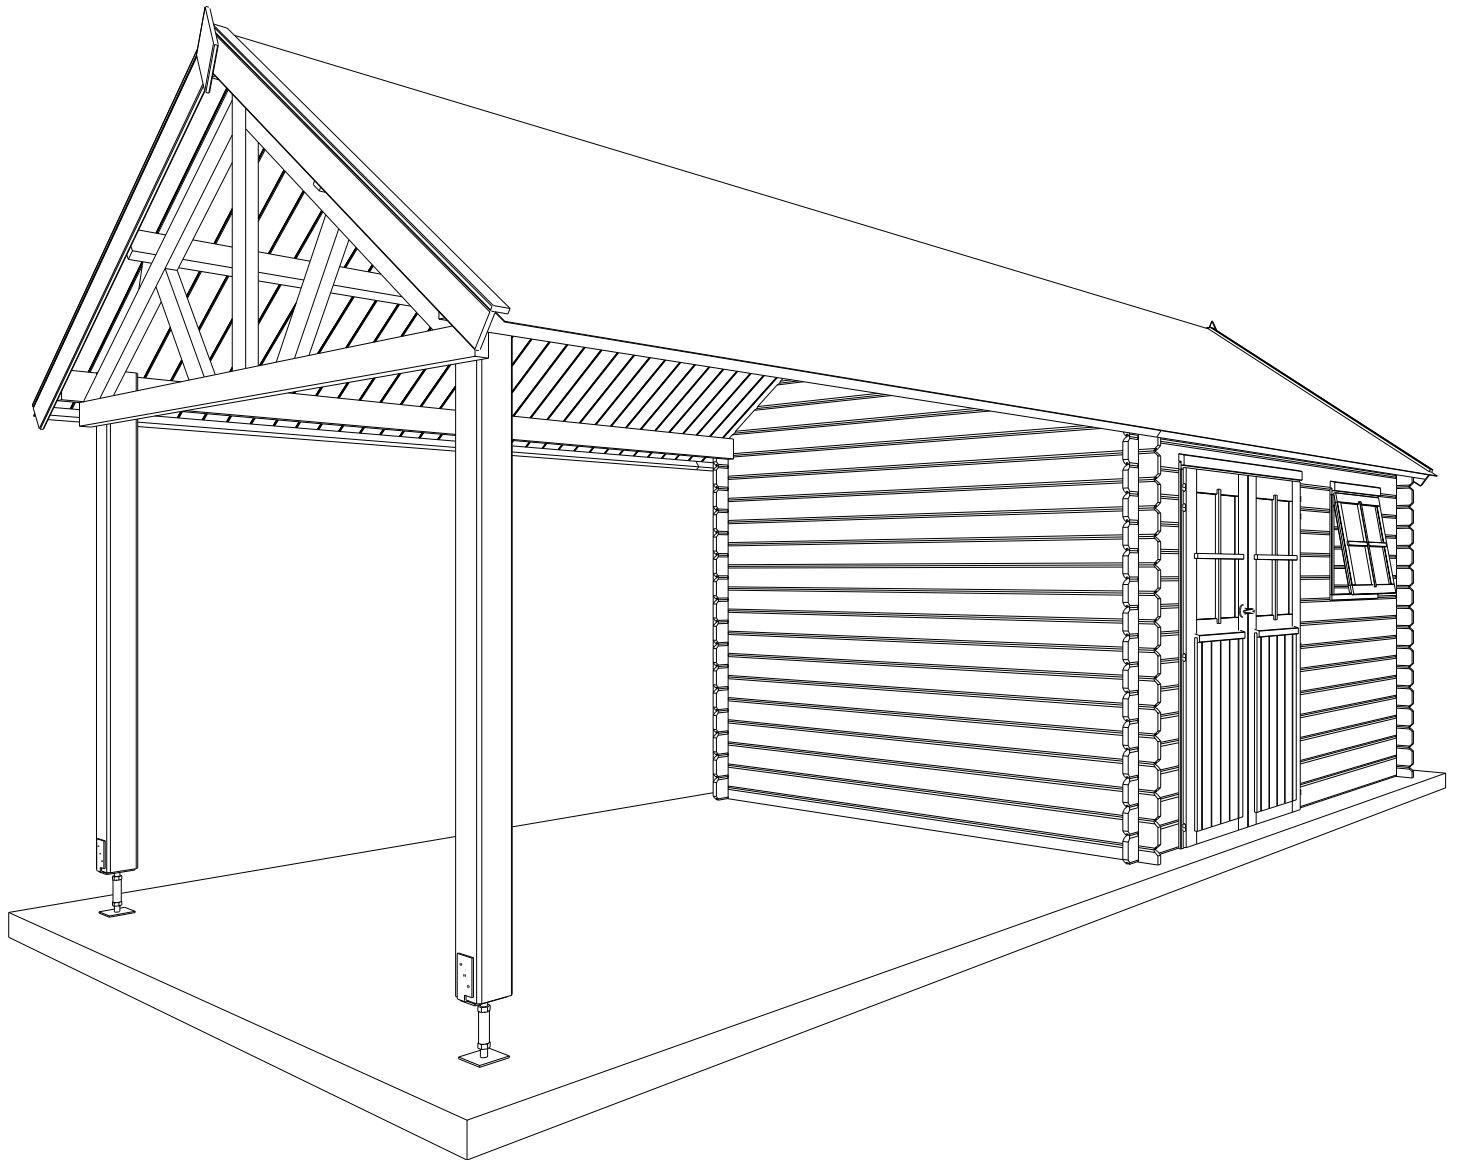

28MM 760X295 CM ZDDDC01 (ART 3602EXT)

WOODLANDS

QUALITY CABINS

GEDETAILEERDE ONDERDELENLIJST

-

LISTE D'INVENTAIRE DETAILLEE

Onderdelenlijst Liste d'inventaire

Typ diamond **28mm 385x295 cm ZDDDC01**

3602

Artikel nr / Nr Article Afmeting / Dimension
A B C # Functie / Fonction

Wandelementen / Éléments des parois

C1/0534/0100 534 100 (-) **19** naast raam & deur voorgevel / côté fenêtre & porte façade
C1/1844/0100 1844 100 (-) **9** onder raam voorgevel / sous fenêtre façade