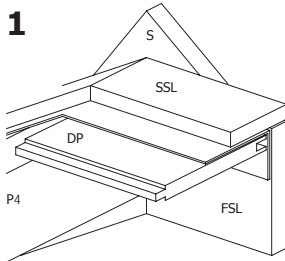

DANGER

Beveilig uw aankoop tegen stormweer! Koop de Gardenas stormbeveiliging.

Sécurisez votre achat contre les tempêtes! Achetez le kit anti-tempête Gardenas.