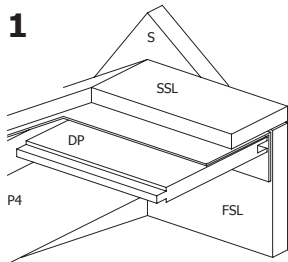

ZIJWAND - PAROI LATERALE

DAK - TOITURE

28MM 375X295 CM ZDVSP (ART 3600AB375)

ZIJAANZICHT - VUE LATERALE

VOORZIJDE - FACADE

DAK - TOITURE

OPGELET : Behandel **ELK** onderdeel grondig aan alle zijden met een degelijk product dat beschermt tegen zon, weer en wind en tegen insecten en schimmels, **VOOR** de montage.