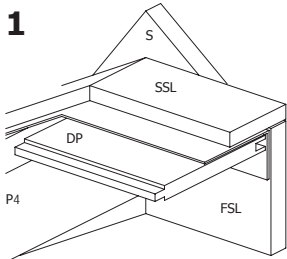

B/3600AB375 1 zak beslag / sachet quincaillerie

3184P/1-8 5 (6 voor/pour ref 3602EXT)
pakken shingles / paquets de bardeaux

28MM 295X295 CM ZDDDC01 (ART3601)

VOORZIJDJE - FACADE

RUGZIJDJE - PAROI ARRIERE

ZIJWAND - PAROI LATERALE

ZIJWAND - PAROI LATERALE

DAK - TOITURE

28MM 375X295 CM ZDVSP (ART 3600AB375)

ZIJAANZICHT - VUE LATERALE

VOORZIJDE - FACADE

DAK - TOITURE

OPGELET : Behandel **ELK** onderdeel grondig aan alle zijden met een degelijk product dat beschermt tegen zon, weer en wind en tegen insecten en schimmels, **VOOR** de montage.