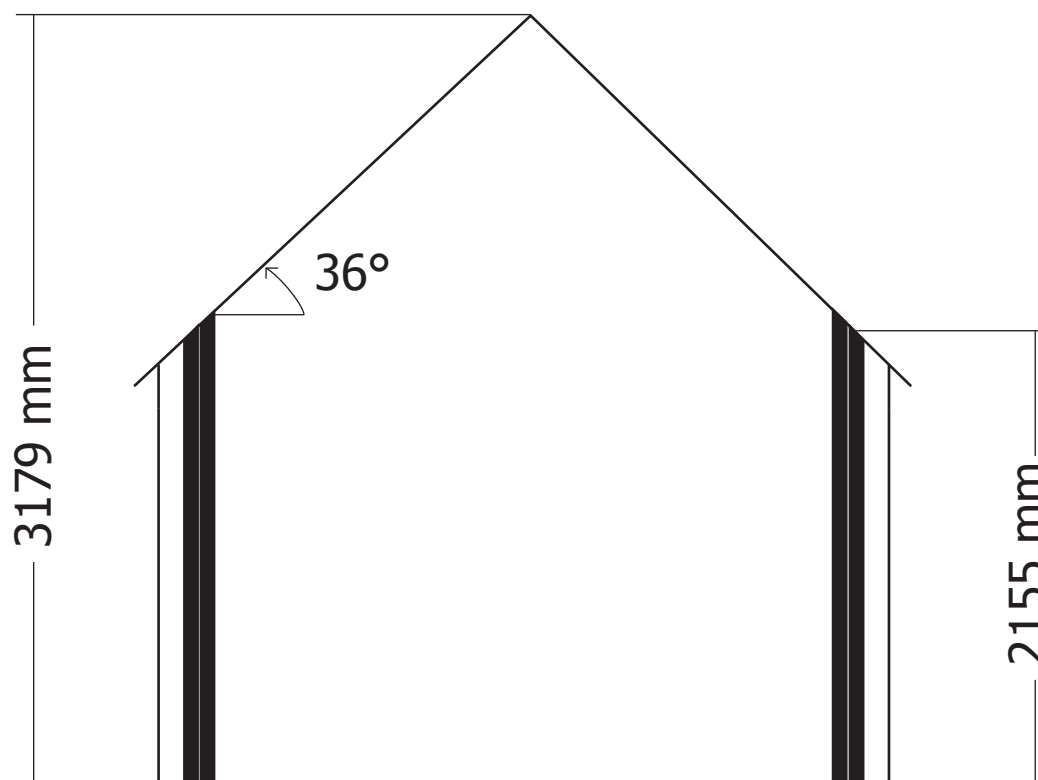

ZIJWAND - PAROI LATERALE

DAK - TOITURE

28MM 375X295 CM ZDVSP (ART 3600AB375)

ZIJAANZICHT - VUE LATERALE

VOORZIJDE - FACADE

DAK - TOITURE

OPGELET : Behandel **ELK** onderdeel grondig aan alle zijden met een degelijk product dat beschermt tegen zon, weer en wind en tegen insecten en schimmels, **VOOR** de montage.