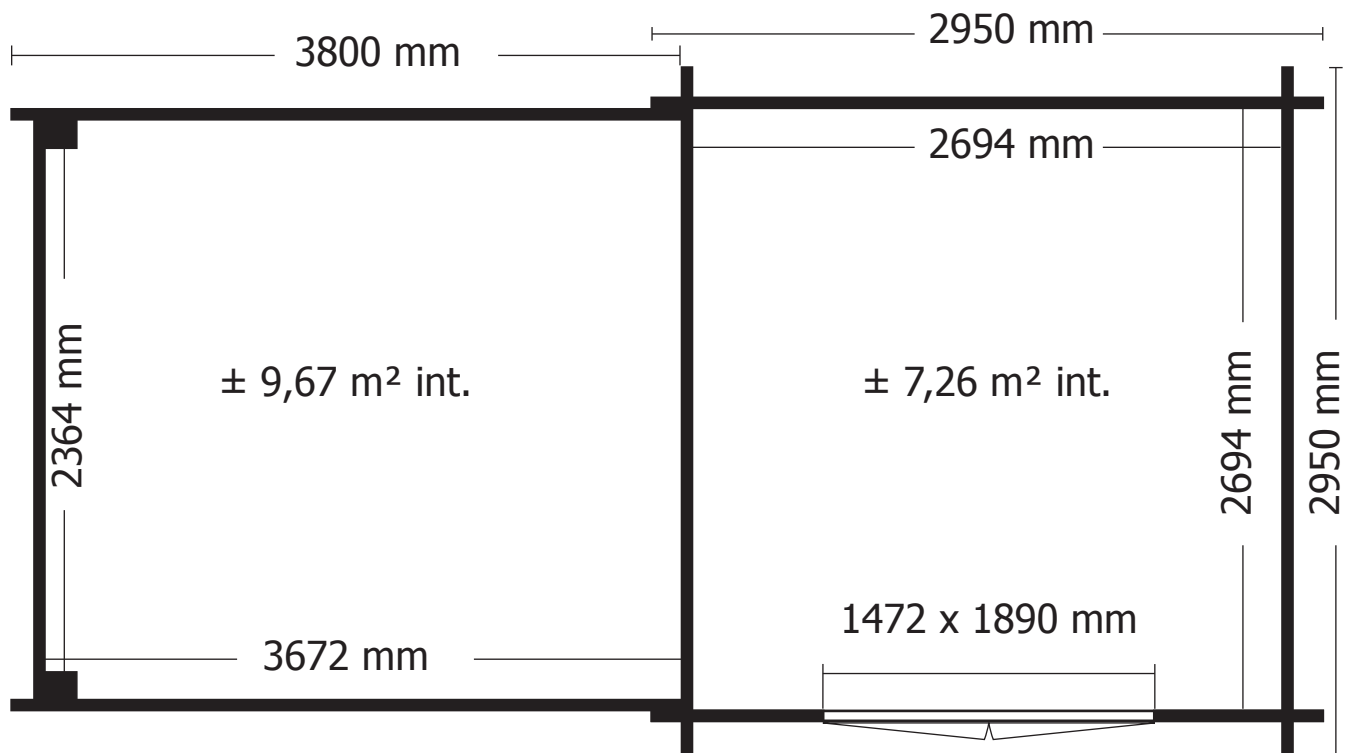

28MM 670X295 CM ZDDDC01 (ART 3601EXT)

WOODLANDS

QUALITY CABINS

GEDETAILEERDE ONDERDELENLIJST

-

LISTE D'INVENTAIRE DETAILLEE

Onderdelenlijst
Liste d'inventaire

Typ
diamond **28mm 295x295 cm ZDDDC01**

ZIJWAND - PAROI LATERALE

DAK - TOITURE

28MM 375X295 CM ZDVSP (ART 3600AB375)

ZIJAANZICHT - VUE LATERALE

VOORZIJDE - FACADE

DAK - TOITURE

OPGELET : Behandel **ELK** onderdeel grondig aan alle zijden met een degelijk product dat beschermt tegen zon, weer en wind en tegen insecten en schimmels, **VOOR** de montage.