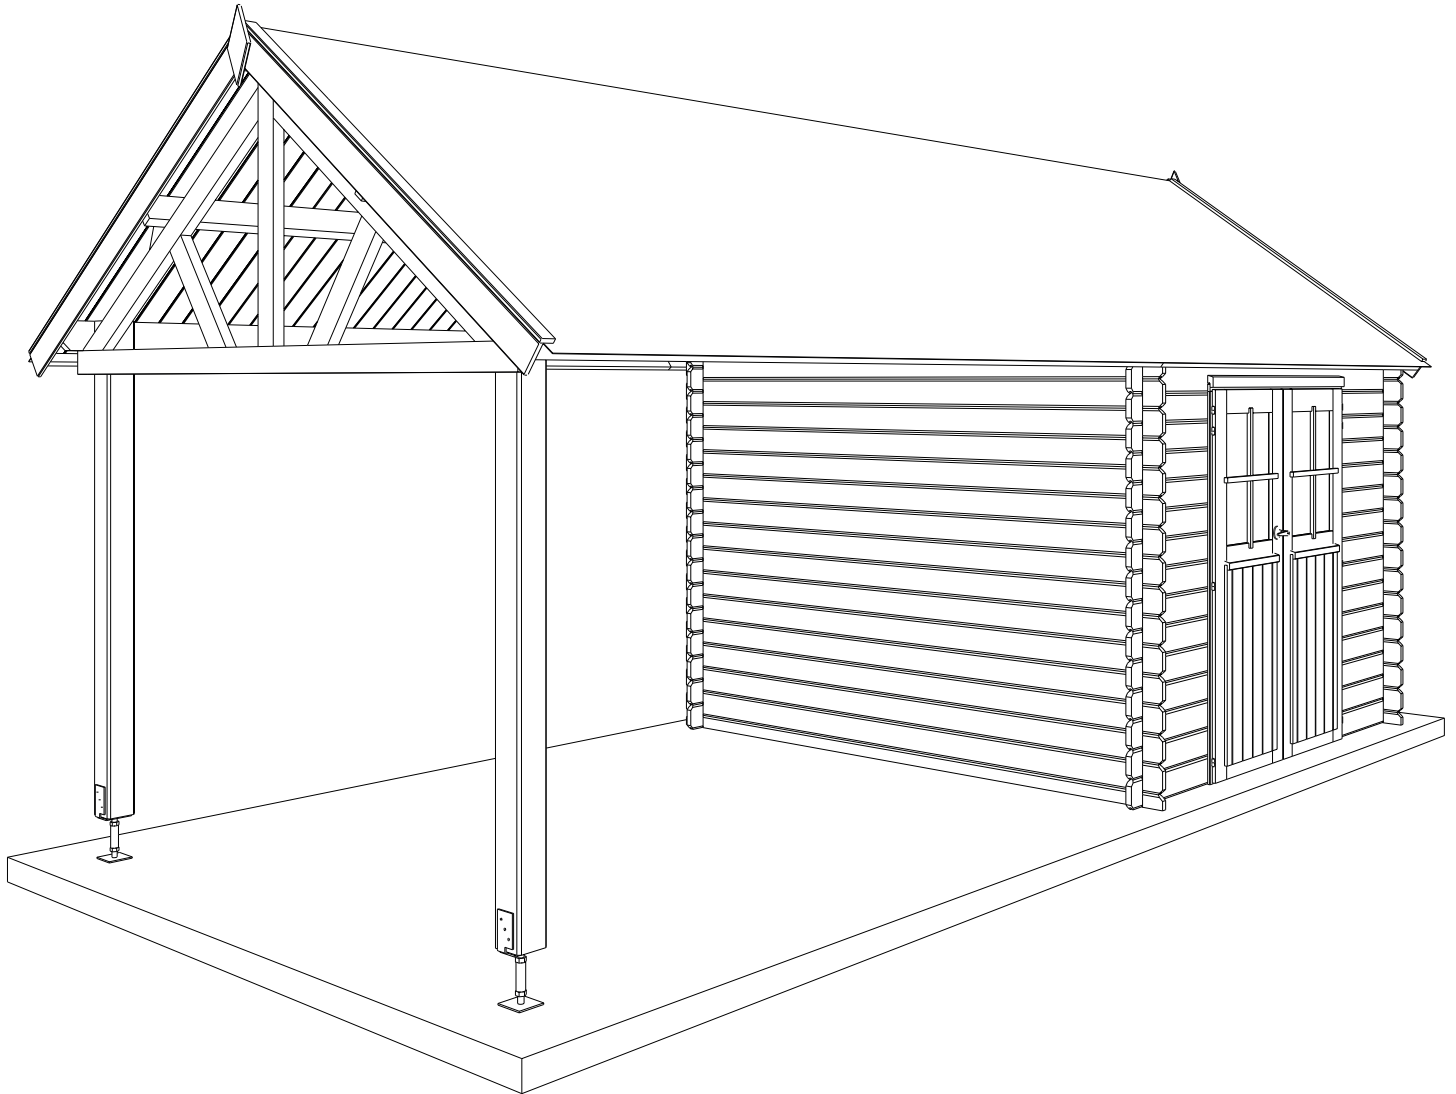

28MM 670X295 CM ZDDDC01 (ART 3601EXT)

WOODLANDS

QUALITY CABINS

GEDETAILEERDE ONDERDELENLIJST

-

LISTE D'INVENTAIRE DETAILLEE

Onderdelenlijst
Liste d'inventaire

Typ
diamond **28mm 295x295 cm ZDDDC01**