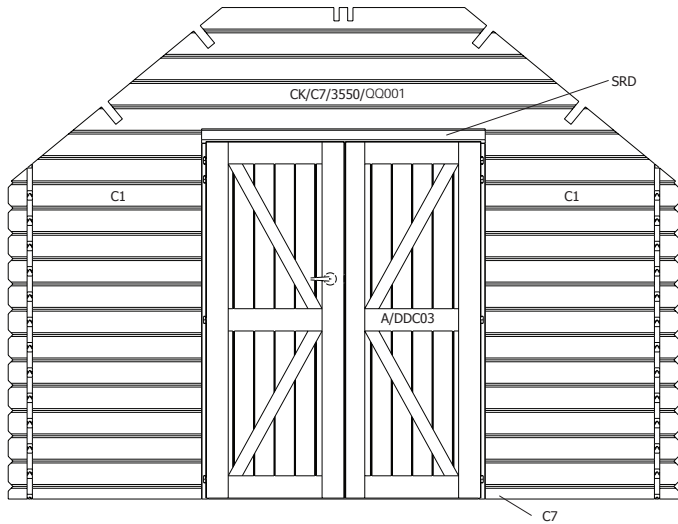

28MM 355X355 CM WDDDC03 (ART3504)

VOORZIJDJE - FACADE