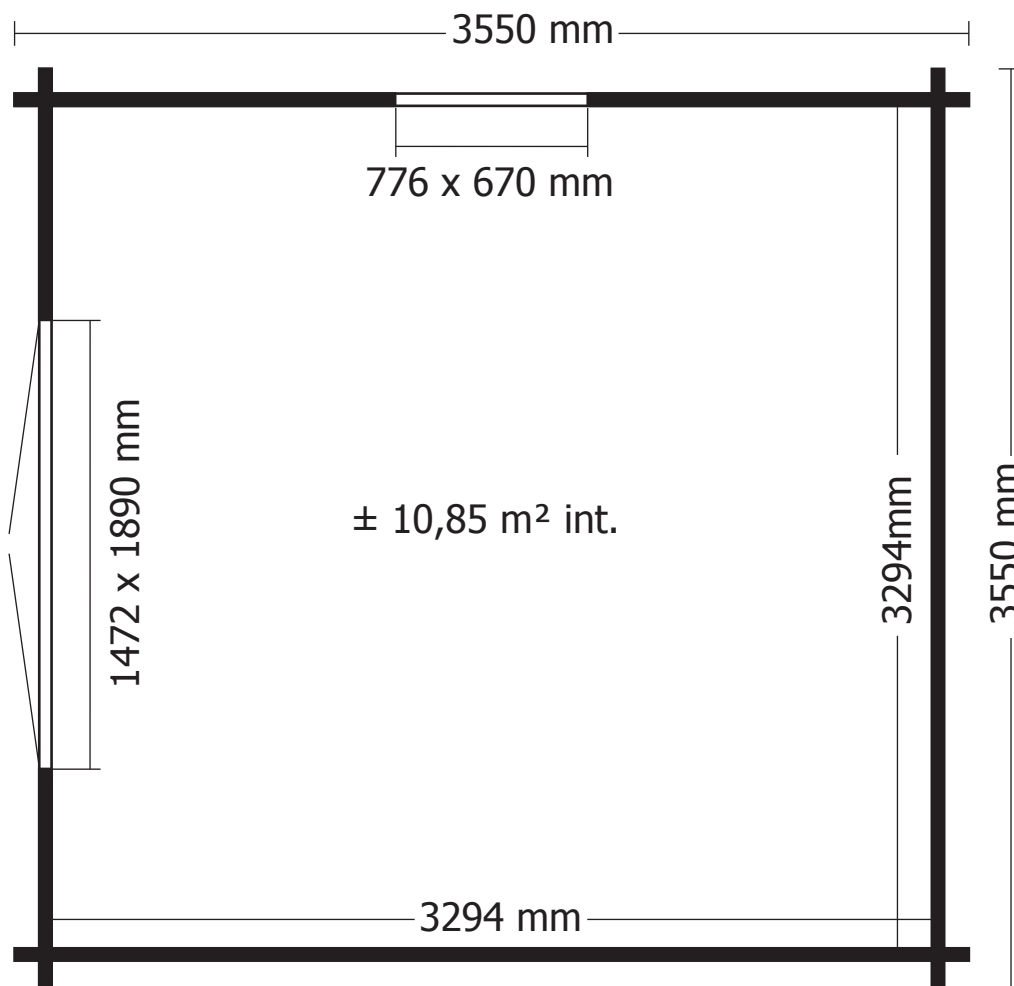

OPGELET : Behandel **ELK** onderdeel grondig aan alle zijden met een degelijk product dat beschermt tegen zon, weer en wind en tegen insecten en schimmels, **VOOR** de montage.

ATTENTION : Traitez à fond **CHAQUE** élément avec un produit protègent contre les intempéries, les insectes et les moisissures intérieur et extérieur, **AVANT** le montage .