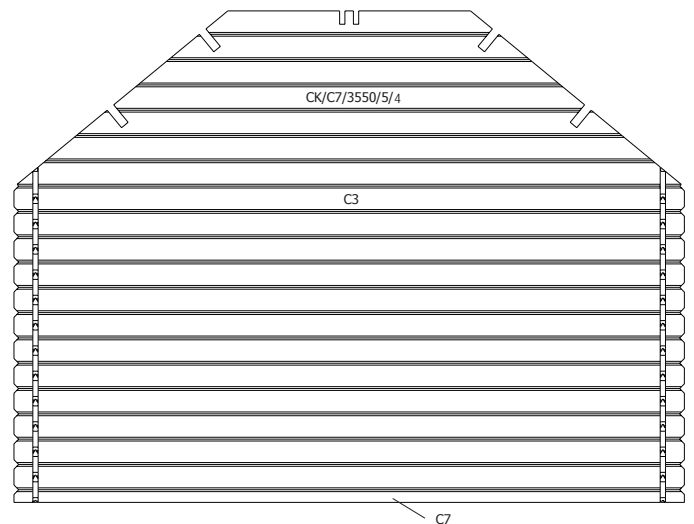

RUGZIJDJE - PAROI ARRIERE