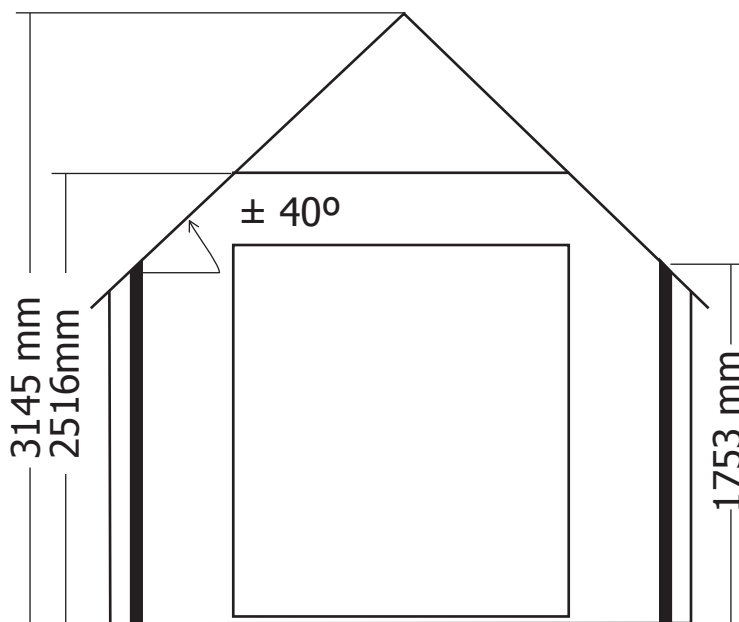

ZIJWAND - PAROI LATERALE

ZIJWAND - PAROI LATERALE

DAK - TOITURE

OPGELET : Behandel **ELK** onderdeel grondig aan alle zijden met een degelijk product dat beschermt tegen zon, weer en wind en tegen insecten en schimmels, **VOOR** de montage.