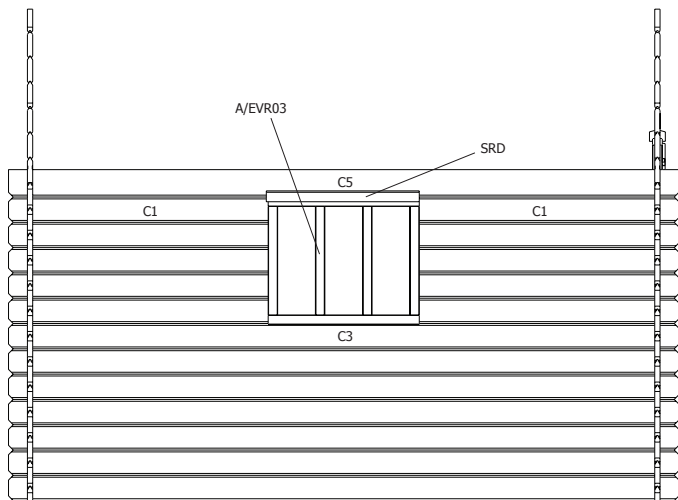

ZIJWAND - PAROI LATERALE

ZIJWAND - PAROI LATERALE

DAK - TOITURE

OPGELET : Behandel **ELK** onderdeel grondig aan alle zijden met een degelijk product dat beschermt tegen zon, weer en wind en tegen insecten en schimmels, **VOOR** de montage.