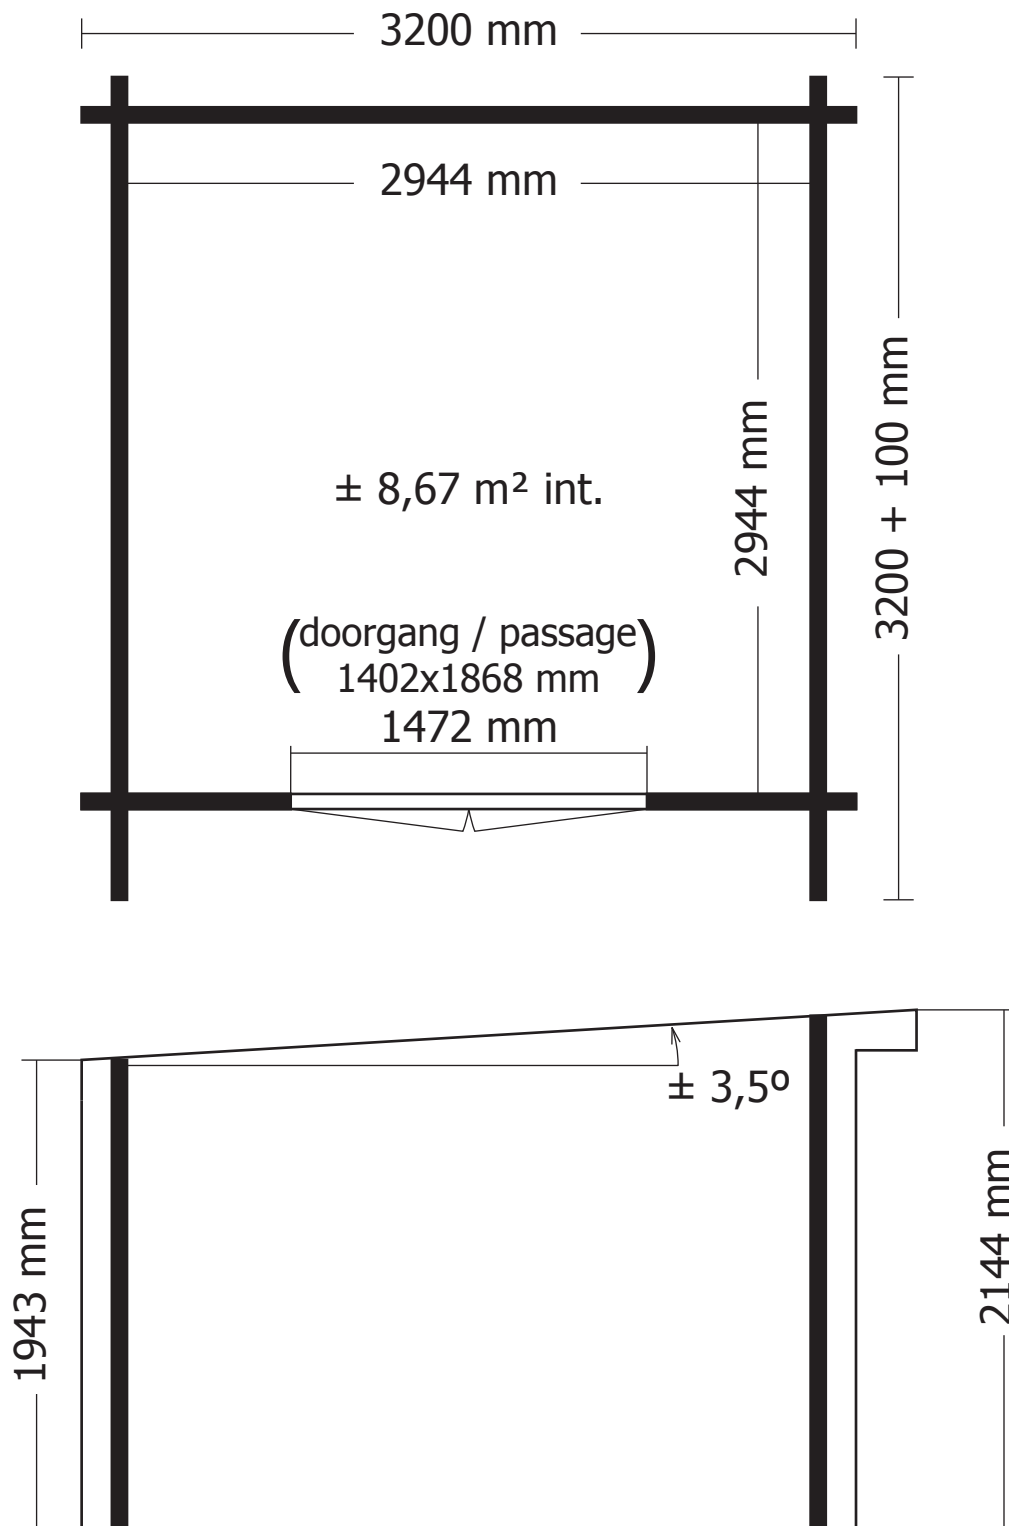

OPGELET : Behandel **ELK** onderdeel grondig aan alle zijden met een degelijk product dat beschermt tegen zon, weer en wind en tegen insecten en schimmels, **VOOR** de montage.

ATTENTION : Traitez à fond **CHAQUE** élément avec un produit protégeant contre les intempéries, les insectes et les moisissures intérieur et extérieur, **AVANT** le montage .