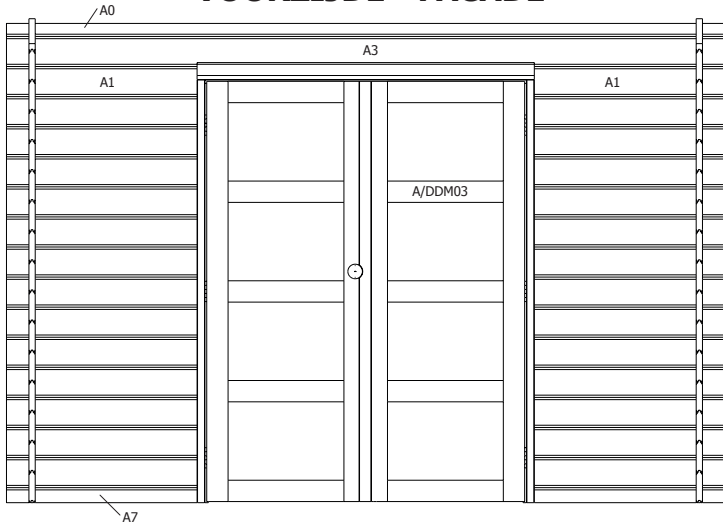

28 MM 320X320 PDDDM03 (ART 3402)

VOORZIJDJE - FACADE