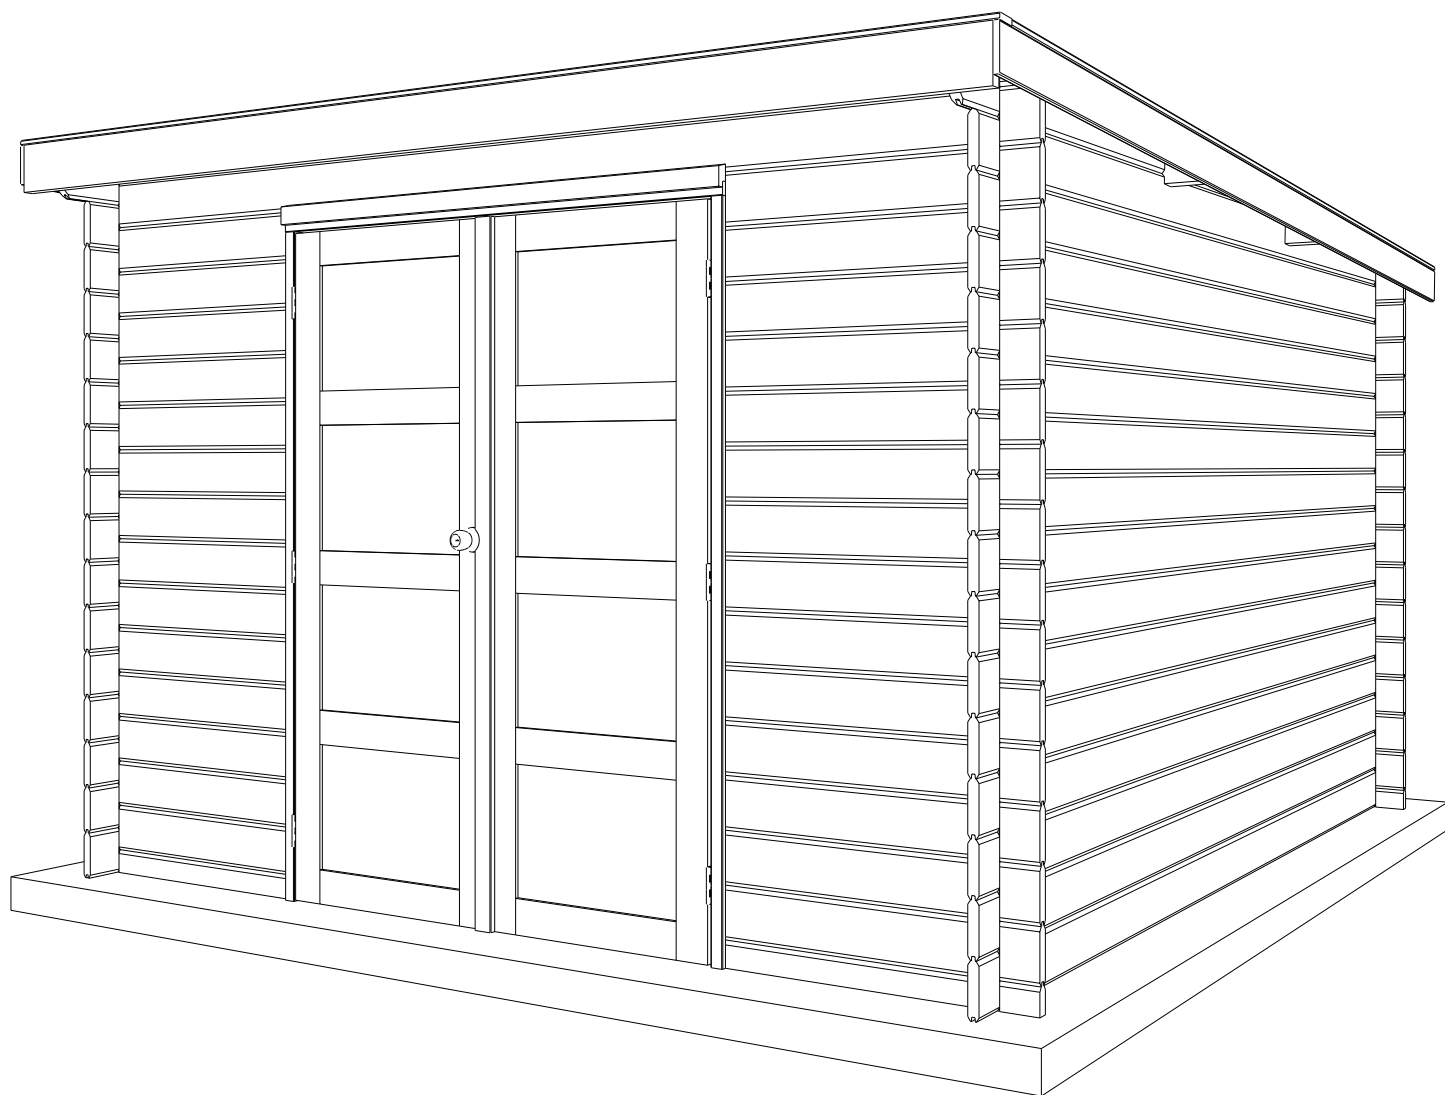

28 MM 320X320 PDDDM03 (ART 3402)

GARDENAS

TIMBER GARDEN CONSTRUCTIONS

GEDETAILEERDE ONDERDELENLIJST

-

LISTE D'INVENTAIRE DETAILLEE

Onderdelenlijst
Liste d'inventaire

Typ **28mm 320x320 cm PDDDM03**

3402

Artikel nr / Nr Article Afmeting / Dimension # Functie/Fonction
A B C

Wandelementen / Eléments des parois

A1/0864/0100 864 100 (-) 28 naast deur voorgevel / côté porte façade

A3/3200/0100/100 3200 100 100 42 zij-,achter- & voorgevel / façade, paroi latérale & arrière