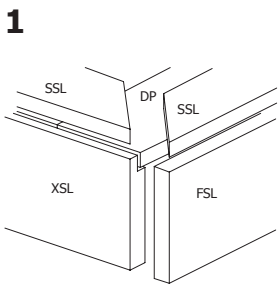

BESLAG/21 1

Roofing Rol /rouleau 7 m

3183R0700/1 7000 2

snij in 2x3,3 m / Coupez en 2x3,3 m

28 MM 320X320 PDDDM03 (ART 3402)

VOORZIJDJE - FACADE

RUGZIJDJE - PAROI ARRIERE

ZIJWAND - PAROI LATERALE

ZIJWAND - PAROI LATERALE

DAK - TOITURE

OPGELET : Behandel **ELK** onderdeel grondig aan alle zijden met een degelijk product dat beschermt tegen zon, weer en wind en tegen insecten en schimmels, **VOOR** de montage.