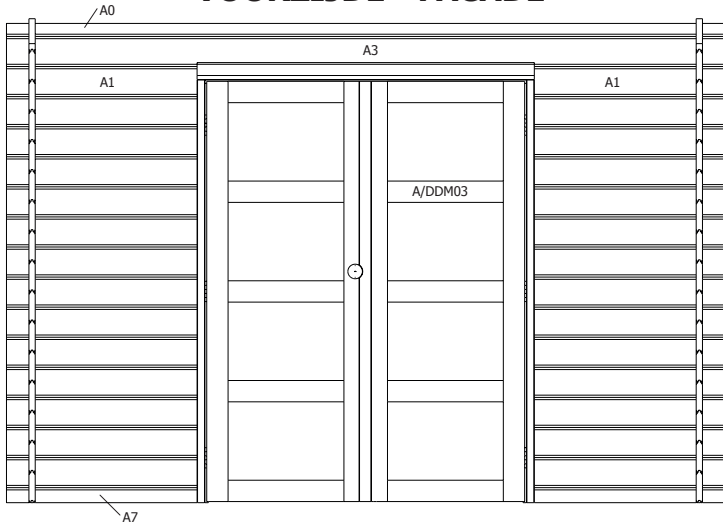

28 MM 320X220 PDDDM03 (ART 3401)

VOORZIJDJE - FACADE