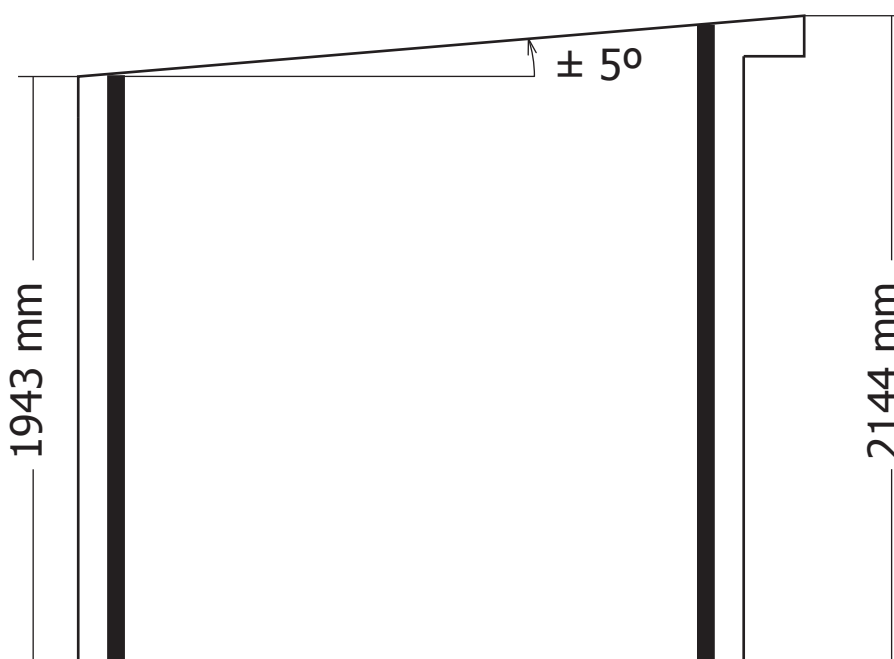

OPGELET : Behandel **ELK** onderdeel grondig aan alle zijden met een degelijk product dat beschermt tegen zon, weer en wind en tegen insecten en schimmels, **VOOR** de montage.

ATTENTION : Traitez à fond **CHAQUE** élément avec un produit protégeant contre les intempéries, les insectes et les moisissures intérieur et extérieur, **AVANT** le montage .