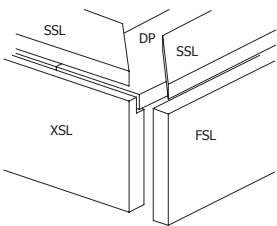

BESLAG/21 1

Roofing Rol /rouleau 10 m

3183R1000/1 10000 1

snij in 3x3,3 m / Coupez en 3x3,3 m

28 MM 320X220 PDDDM03 (ART 3401)

VOORZIJDJE - FACADE

RUGZIJDJE - PAROI ARRIERE

ZIJWAND - PAROI LATERALE

ZIJWAND - PAROI LATERALE

DAK - TOITURE

1

OPGELET : Behandel **ELK** onderdeel grondig aan alle zijden met een degelijk product dat beschermt tegen zon, weer en wind en tegen insecten en schimmels, **VOOR** de montage.