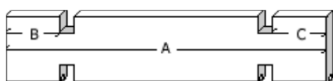

A5/3200/0100/100 3200 100 100 1 bovenste plank achtergevel / planche supérieure paroi arrière