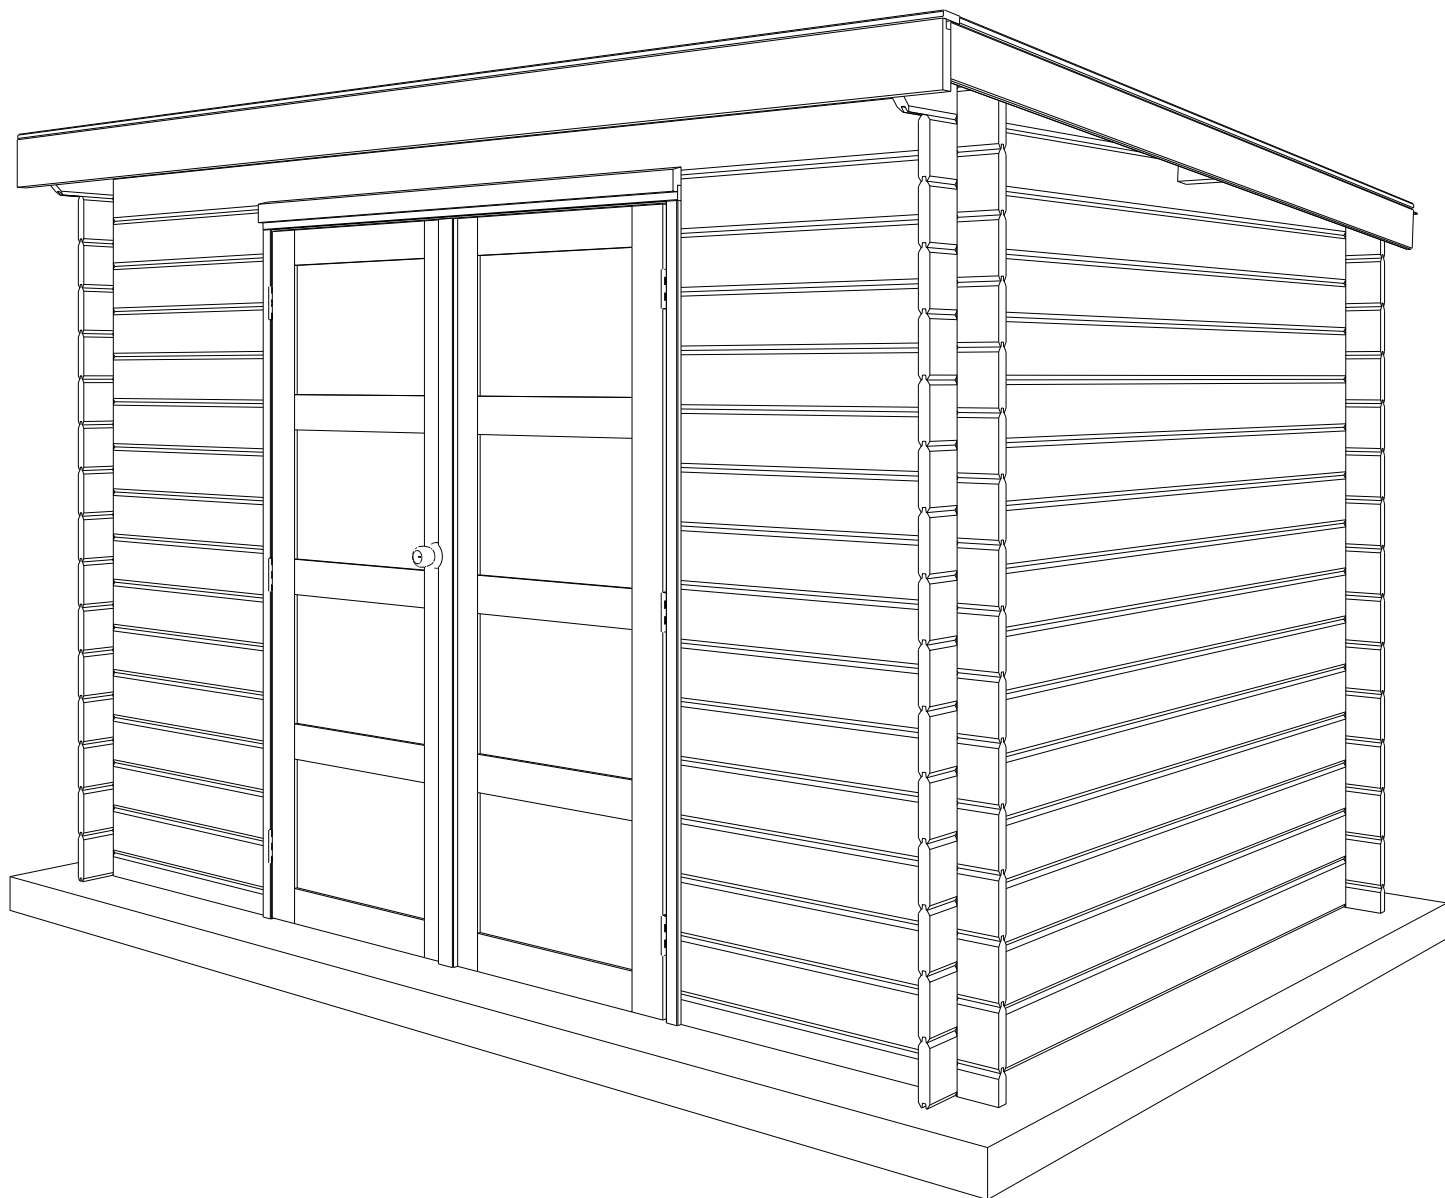

28 MM 320X220 PDDDM03 (ART 3401)

GARDENAS

TIMBER GARDEN CONSTRUCTIONS

GEDETAILLEERDE ONDERDELENLIJST

-

LISTE D'INVENTAIRE DETAILLEE

Onderdelenlijst Liste d'inventaire

Typ 28mm 320x220 cm PDDDM03

3401

Artikel nr Afmeting / Dimension # Functie/Fonction
Nr Article A B C

Wandelementen / Éléments des parois

A1/0864/0100 864 100 (-) 28 naast deur voorgevel / côté porte façade

A3/2200/0100/100 2200 100 100 28 zijgevel / paroi latérale