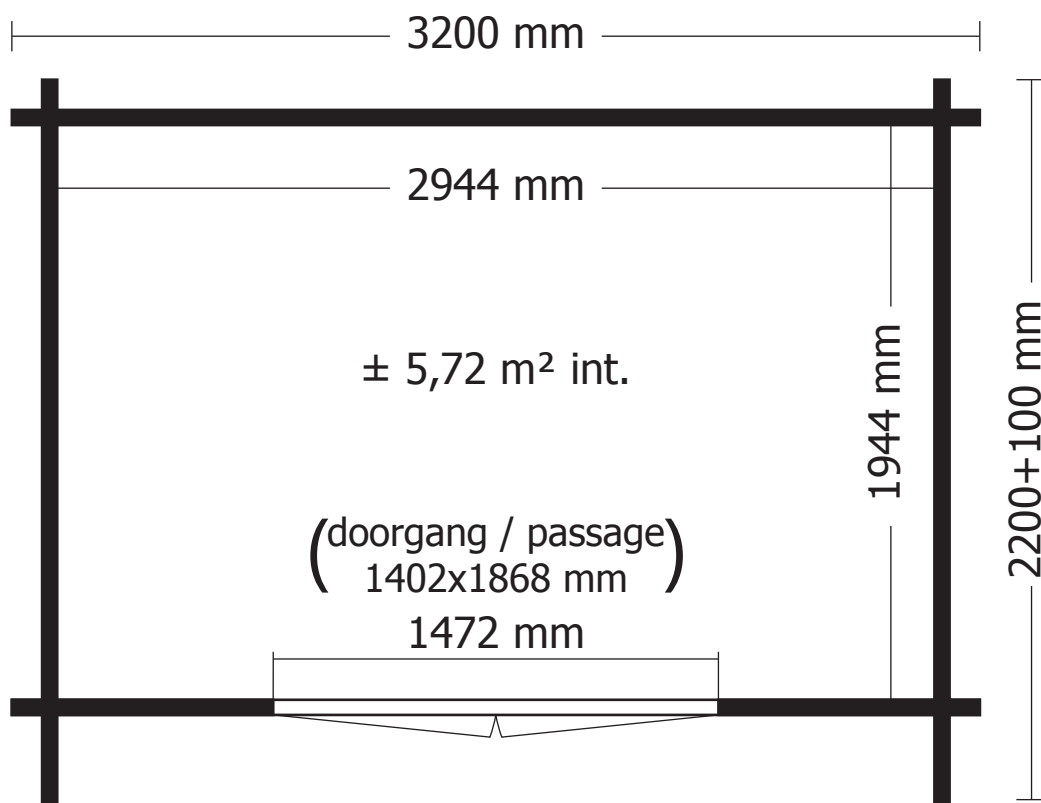

OPGELET : Behandel **ELK** onderdeel grondig aan alle zijden met een degelijk product dat beschermt tegen zon, weer en wind en tegen insecten en schimmels, **VOOR** de montage.

ATTENTION : Traitez à fond **CHAQUE** élément avec un produit protégeant contre les intempéries, les insectes et les moisissures intérieur et extérieur, **AVANT** le montage .