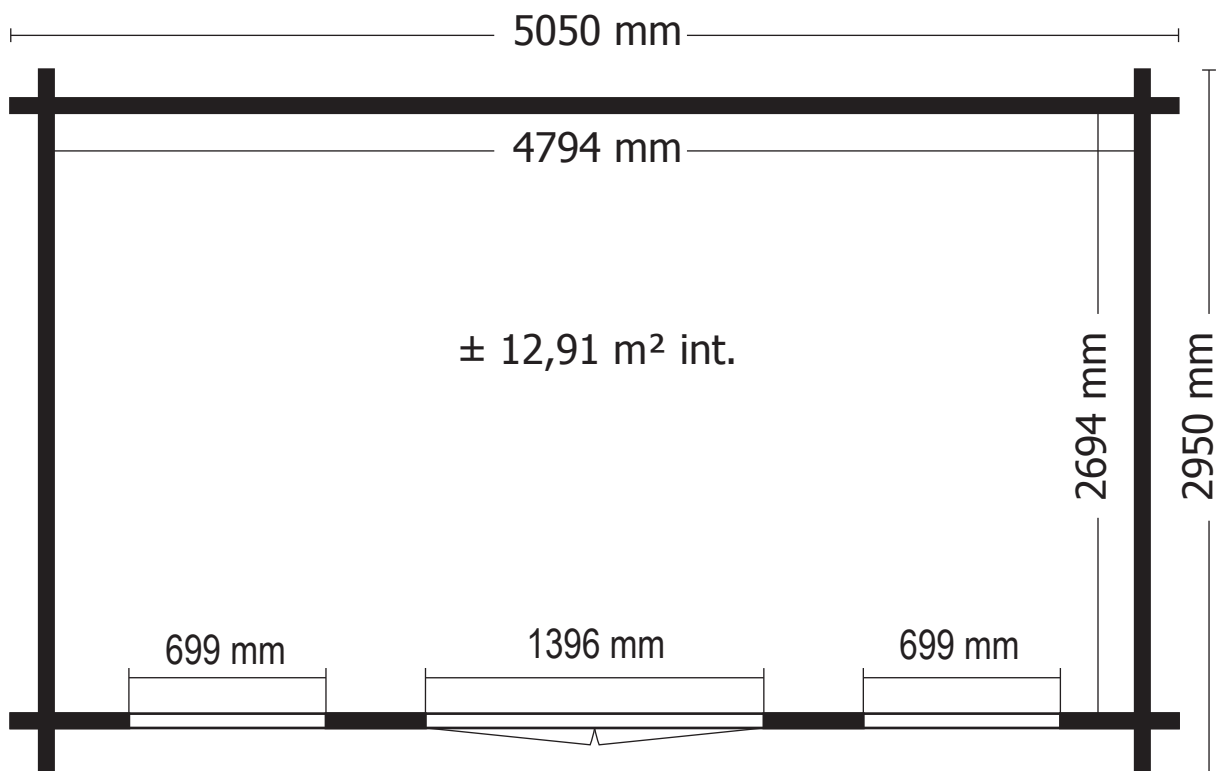

Snij in 3x3,05 m / Coupez en 3x3,05 m

28MM 505X295CM SDDDB02 (ART3077XL)

VOORZIJDJE - FACADE

RUGZIJDJE - PAROI ARRIERE

ZIJWAND - PAROI LATERALE

ZIJWAND - PAROI LATERALE

DAK - TOITURE

OPGELET : Behandel **ELK** onderdeel grondig aan alle zijden met een degelijk product dat beschermt tegen zon, weer en wind en tegen insecten en schimmels, **VOOR** de montage.