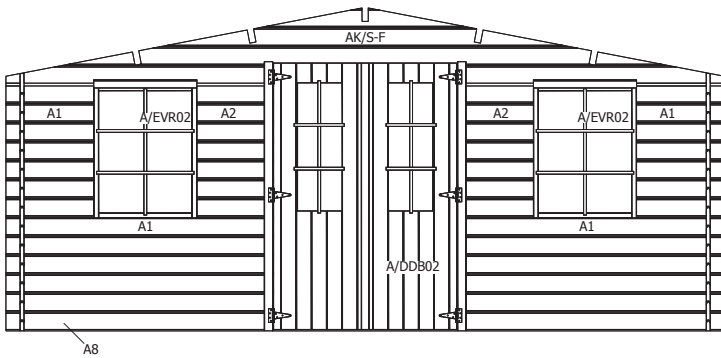

Dubbele Plankendeur + Plankendeurkader /
Porte Double en planches + chassis

A/DDB02 1

Vast raam / Fenêtre fixe

A/EVR02 2 te monteren / à monter

Beslag / Quincaillerie

BESLAG/12 1

Roofing Rol /rouleau 9,2 m

3183R0920/1 9200 2

Snij in 3x3,05 m / Coupez en 3x3,05 m

28MM 505X295CM SDDDB02 (ART3077XL)

VOORZIJDJE - FACADE

RUGZIJDJE - PAROI ARRIERE

ZIJWAND - PAROI LATERALE

ZIJWAND - PAROI LATERALE

DAK - TOITURE

OPGELET : Behandel **ELK** onderdeel grondig aan alle zijden met een degelijk product dat beschermt tegen zon, weer en wind en tegen insecten en schimmels, **VOOR** de montage.