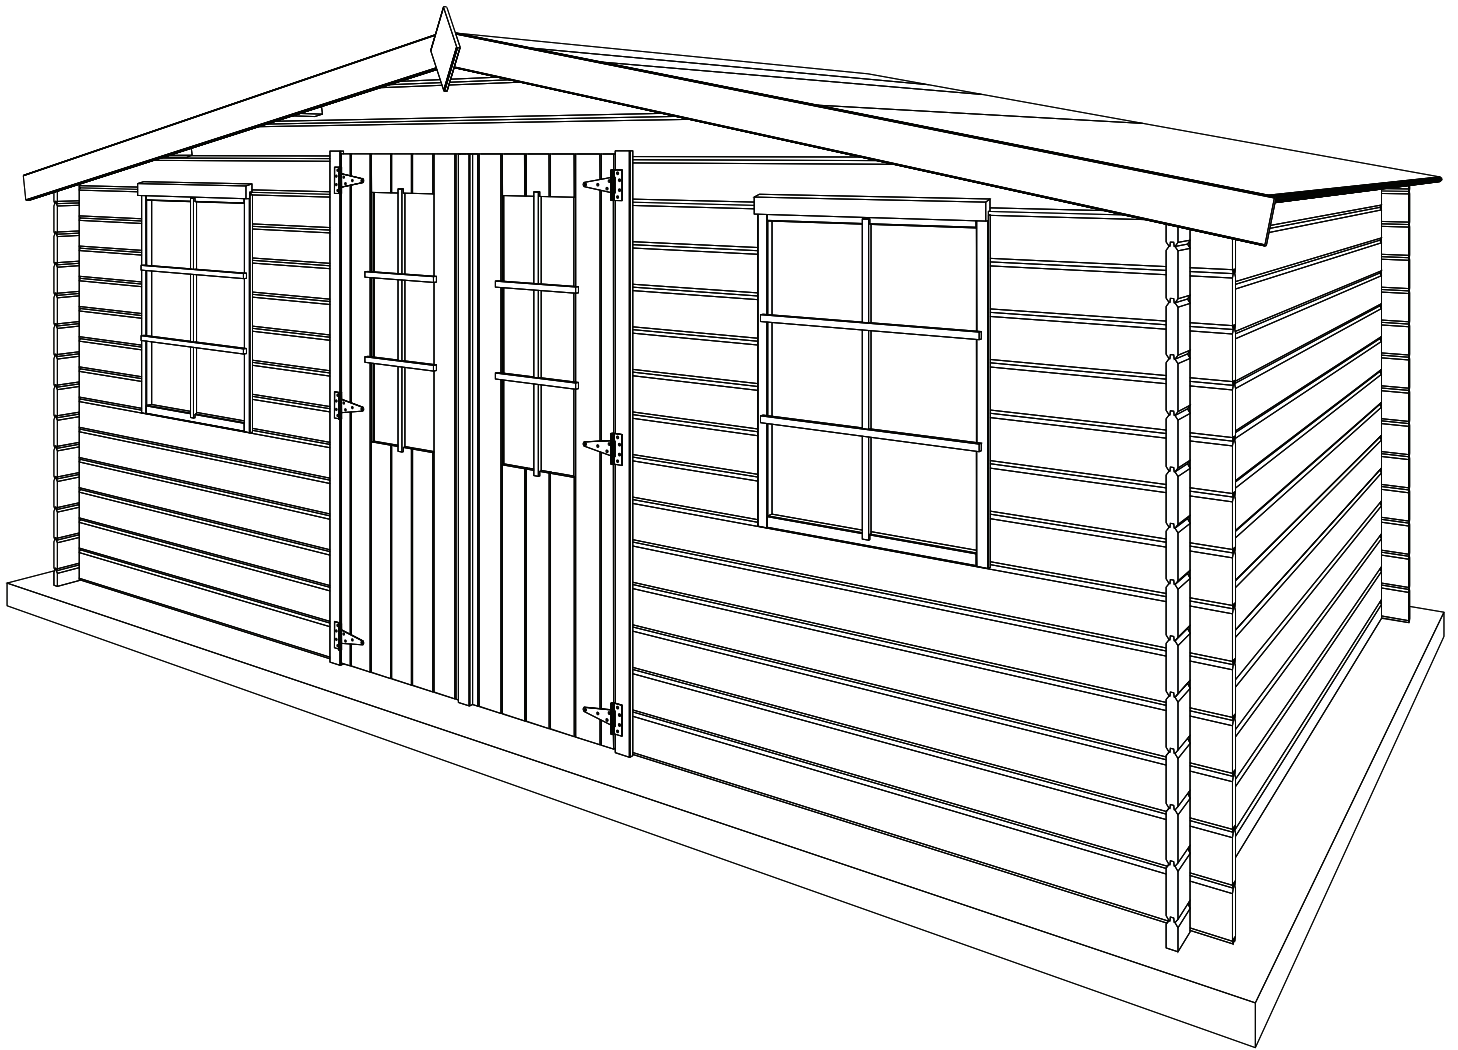

28MM 505X295CM SDDDB02 (ART 3077XL)

GARDENAS

TIMBER GARDEN CONSTRUCTIONS

GEDETAILEERDE ONDERDELENLIJST

LISTE D'INVENTAIRE DETAILLEE

Onderdelenlijst Liste d'inventaire

Typ 28mm 505x295 cm SDDDB02

3077XL