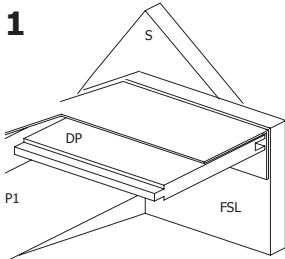

Snij in 3x3,05 m / Coupez en 3x3,05 m

28MM 505X295CM SDDDB02 (ART3077XL)

VOORZIJDJE - FACADE

RUGZIJDJE - PAROI ARRIERE

ZIJWAND - PAROI LATERALE

ZIJWAND - PAROI LATERALE

DAK - TOITURE

OPGELET : Behandel **ELK** onderdeel grondig aan alle zijden met een degelijk product dat beschermt tegen zon, weer en wind en tegen insecten en schimmels, **VOOR** de montage.