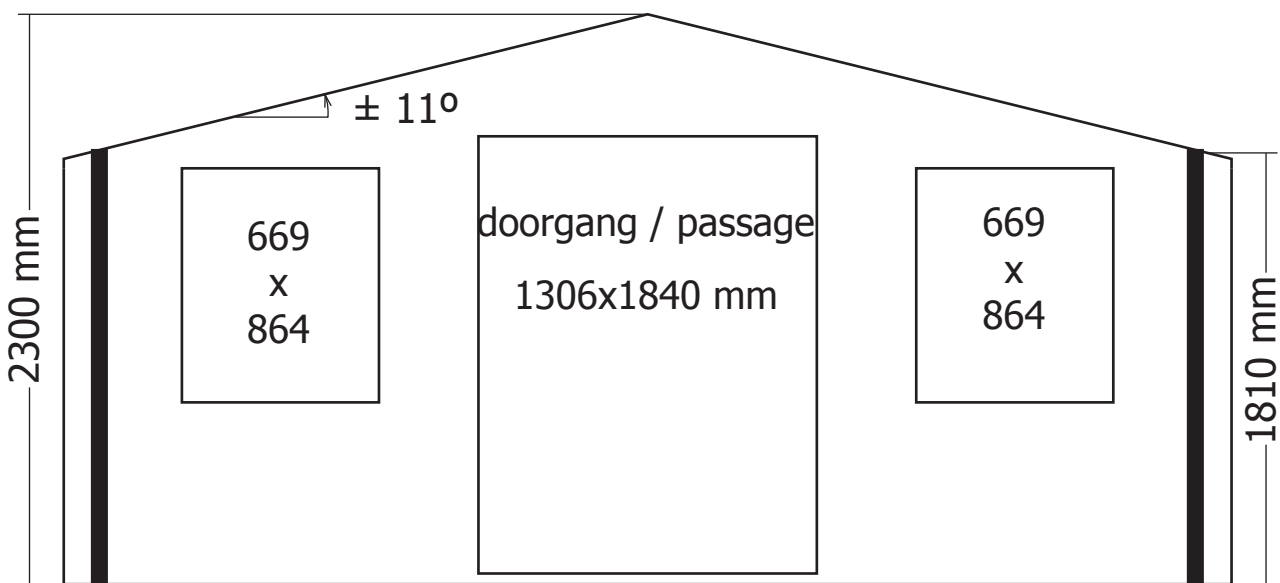

Snij in 3x3,05 m / Coupez en 3x3,05 m

28MM 505X295CM SDDDB02 (ART3077XL)

VOORZIJDJE - FACADE

RUGZIJDJE - PAROI ARRIERE

ZIJWAND - PAROI LATERALE

ZIJWAND - PAROI LATERALE

DAK - TOITURE

OPGELET : Behandel **ELK** onderdeel grondig aan alle zijden met een degelijk product dat beschermt tegen zon, weer en wind en tegen insecten en schimmels, **VOOR** de montage.