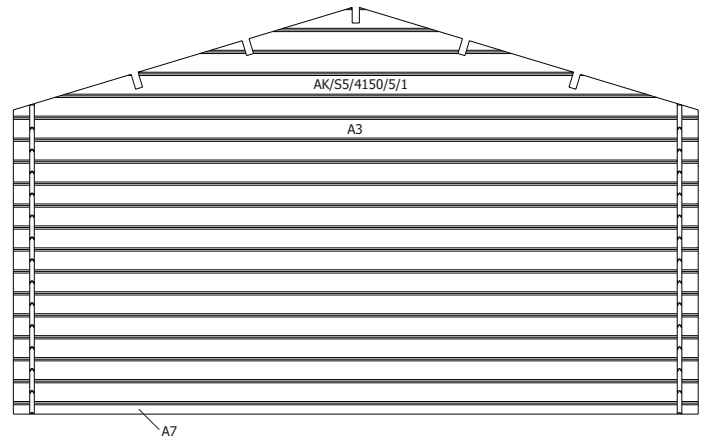

RUGZIJDDE - PAROI ARRIERE