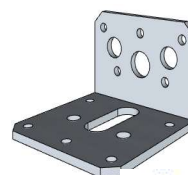

8 set

Kantschuif - Pêne (120mm)  
(Ref = 300019)

2

Raamuitzetter wit - Entrebâilleur blanc  
(Ref = 300009)

2

Hoekijzer groot - Equerre grand (60x60x40)  
(Ref = 300024)

2

Schildje - Ecusson  
(Ref = S)