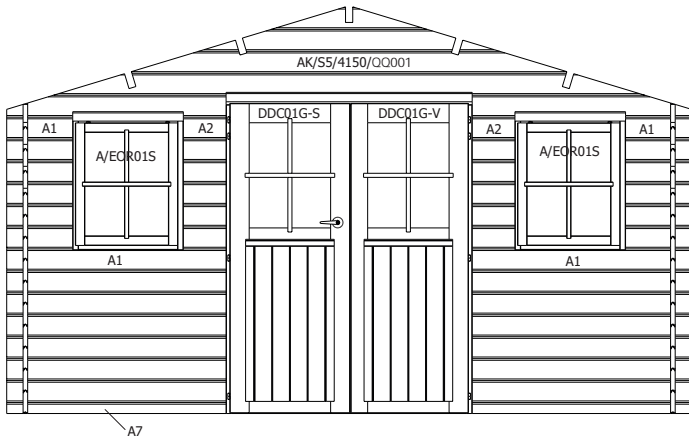

28MM 418X385+90 CM SDDDC01 (ART 3059XL)

VOORZIJDDE - FACADE