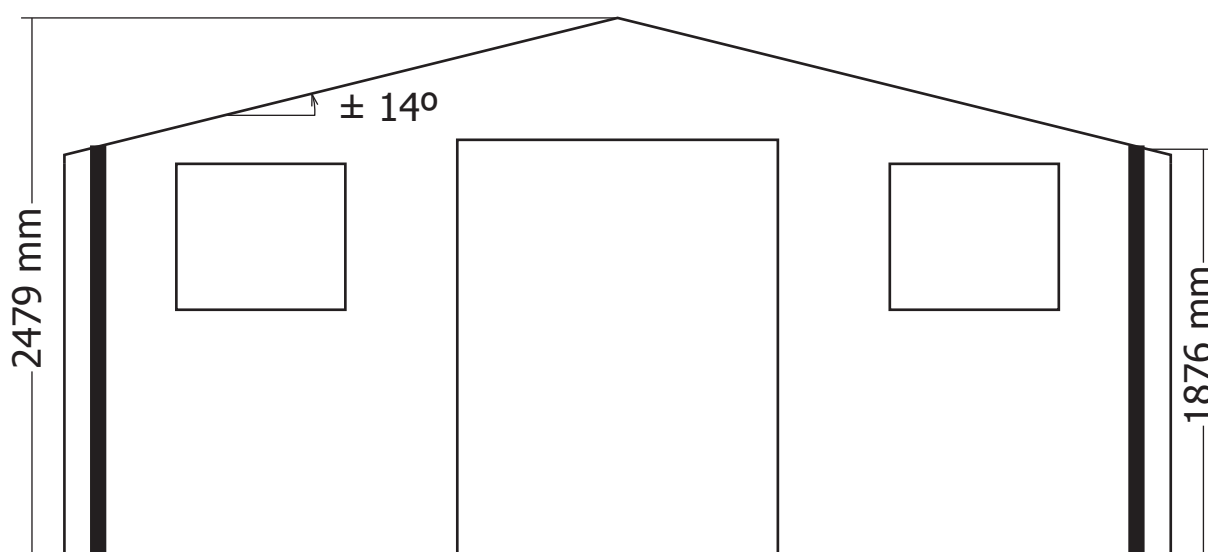

OPGELET : Behandel **ELK** onderdeel grondig aan alle zijden met een degelijk product dat beschermt tegen zon, weer en wind en tegen insecten en schimmels, **VOOR** de montage.

ATTENTION : Traitez à fond **CHAQUE** élément avec un produit protégeant contre les intempéries, les insectes et les moisissures intérieur et extérieur, **AVANT** le montage .