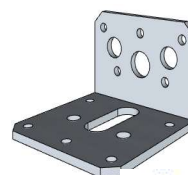

8 set

Kantschuif - Pêne (120mm)
(Ref = 300019)

2

Raamuitzetter wit - Entrebâilleur blanc
(Ref = 300009)

2

Hoekijzer groot - Equerre grand (60x60x40)
(Ref = 300024)

2

Schildje - Ecusson
(Ref = S)