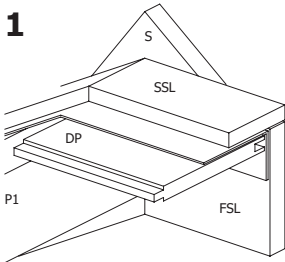

B/3055L **1** zak beslag / sachet quincaillerie

3183R1260/1 12600 **2** roofing rol / rouleau 12,6 m
snij in 3x4,2 m / coupez en 3x4,2 m

28MM 505X320+90 CM SDDDC01 (ART 3055L)

VOORZIJDJE - FACADE

RUGZIJDJE - PAROI ARRIERE

ZIJWAND - PAROI LATERALE

ZIJWAND - PAROI LATERALE

DAK - TOITURE

DANGER

Beveilig uw aankoop tegen stormweer! Koop de Gardenas stormbeveiliging.

Sécurisez votre achat contre les tempêtes! Achetez le kit anti-tempête Gardenas.