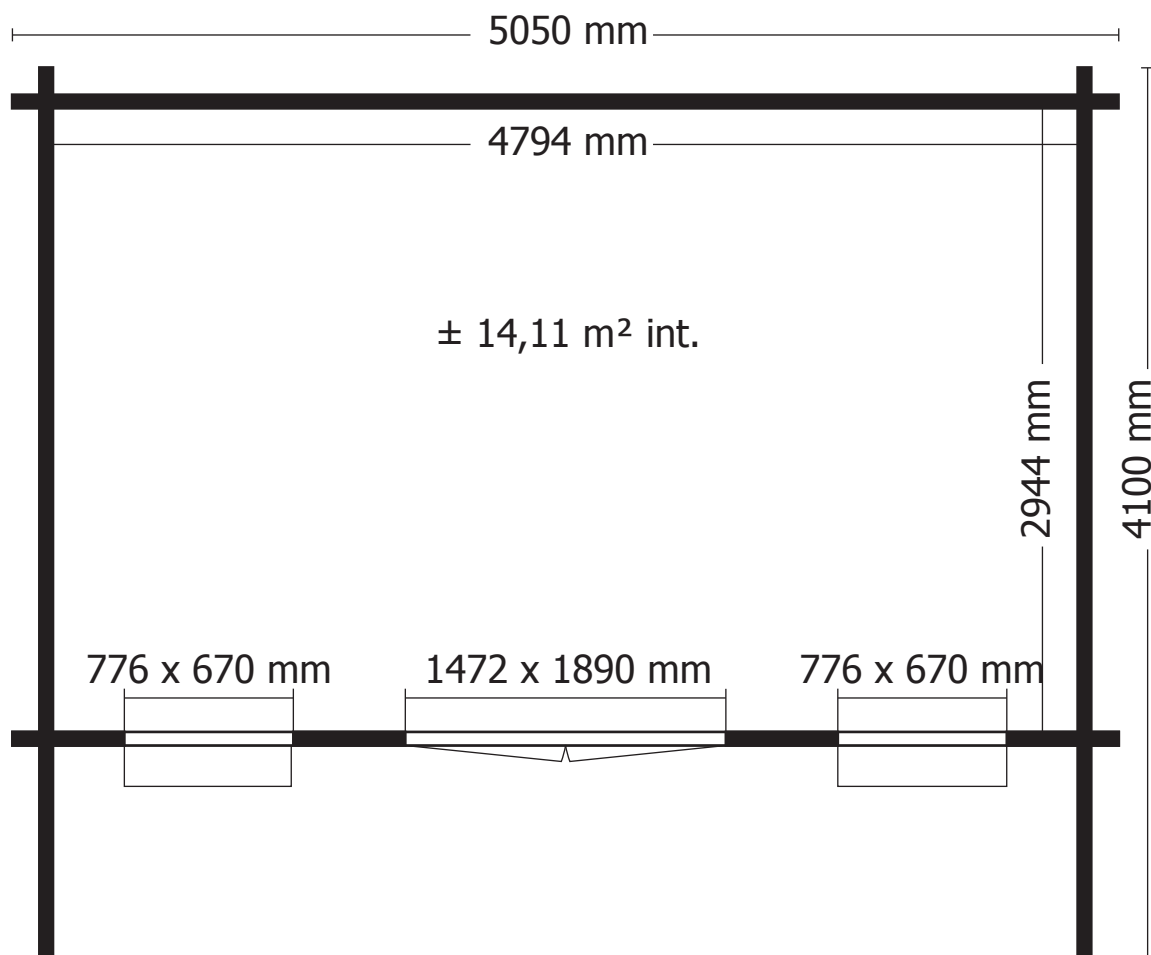

OPGELET : Behandel **ELK** onderdeel grondig aan alle zijden met een degelijk product dat beschermt tegen zon, weer en wind en tegen insecten en schimmels, **VOOR** de montage.

ATTENTION : Traitez à fond **CHAQUE** élément avec un produit protégeant contre les intempéries, les insectes et les moisissures intérieur et extérieur, **AVANT** le montage .