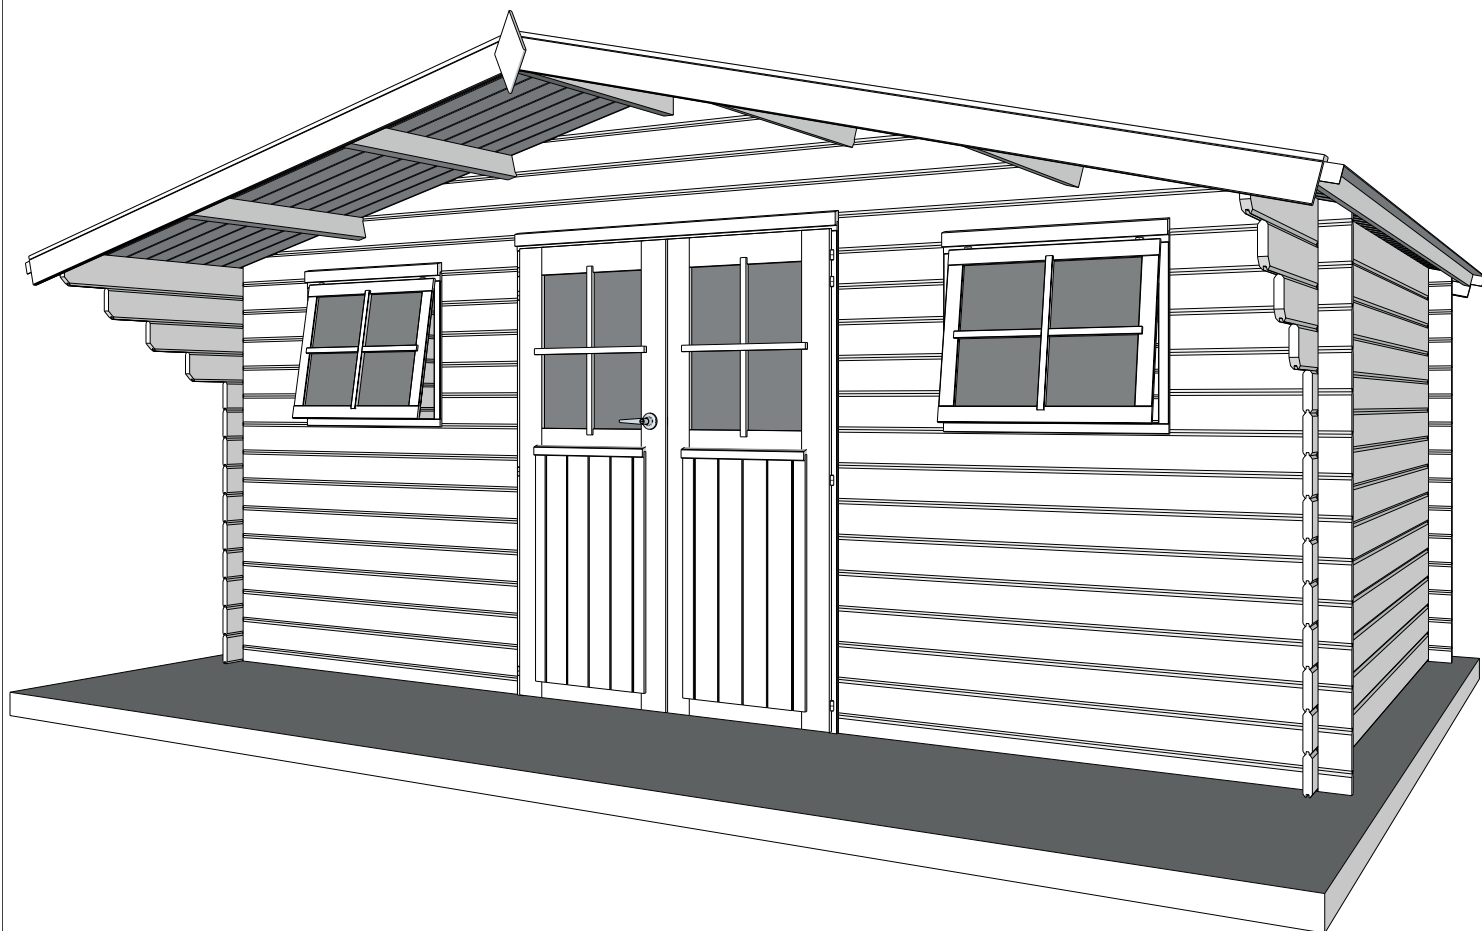

28MM 505X320+90 CM SDDDC01 (ART 3055L)

GARDENAS

TIMBER GARDEN CONSTRUCTIONS

GEDETAILEERDE ONDERDELENLIJST

-
LISTE D'INVENTAIRE DETAILLEE

Onderdelenlijst Liste d'inventaire

Typ **28mm 505x320+90 cm SDDDC01**