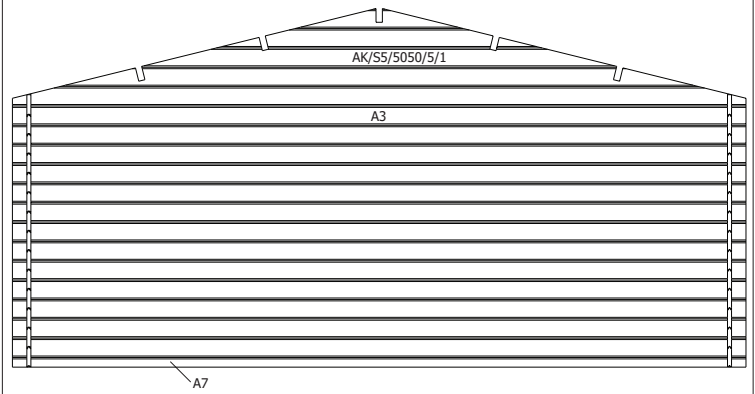

B/3055L **1** zak beslag / sachet quincaillerie

3183R1260/1 12600 **2** roofing rol / rouleau 12,6 m
snij in 3x4,2 m / coupez en 3x4,2 m

28MM 505X320+90 CM SDDDC01 (ART 3055L)

VOORZIJDJE - FACADE

RUGZIJDJE - PAROI ARRIERE