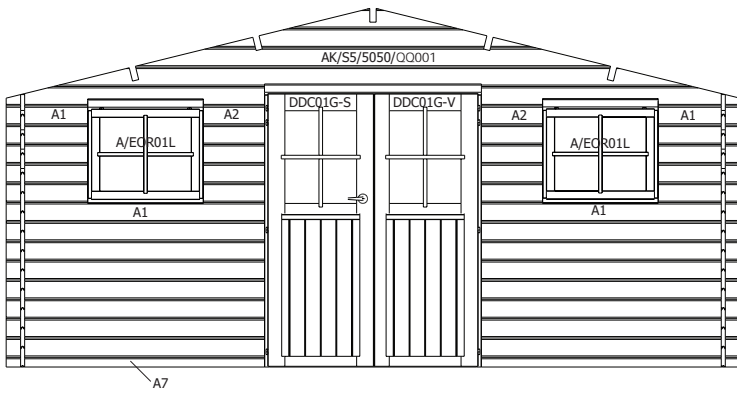

28MM 505X320+90 CM SDDDC01 (ART 3055L)

VOORZIJDJE - FACADE