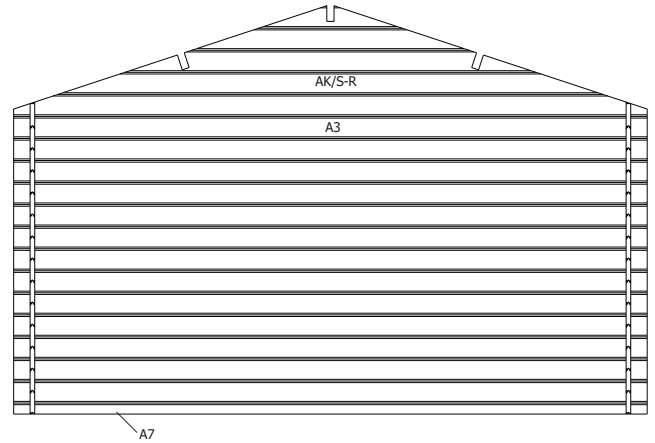

RUGZIJDE - PAROI ARRIERE