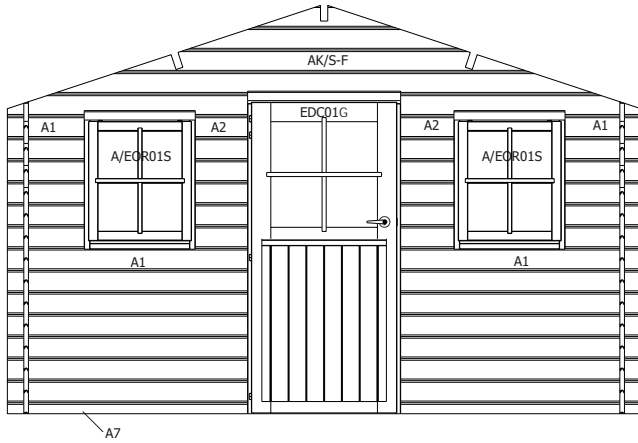

28MM 385X295+90 CM SDEDC01 (ART 3049L)

VOORZIJDE - FACADE