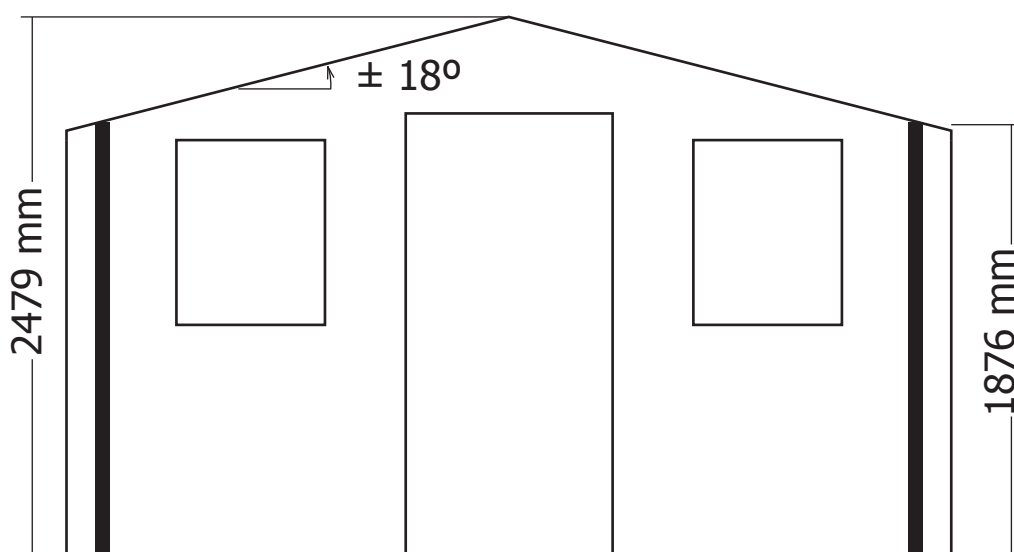

OPGELET : Behandel **ELK** onderdeel grondig aan alle zijden met een degelijk product dat beschermt tegen zon, weer en wind en tegen insecten en schimmels, **VOOR** de montage.

ATTENTION : Traitez à fond **CHAQUE** élément avec un produit protégeant contre les intempéries, les insectes et les moisissures intérieur et extérieur, **AVANT** le montage .