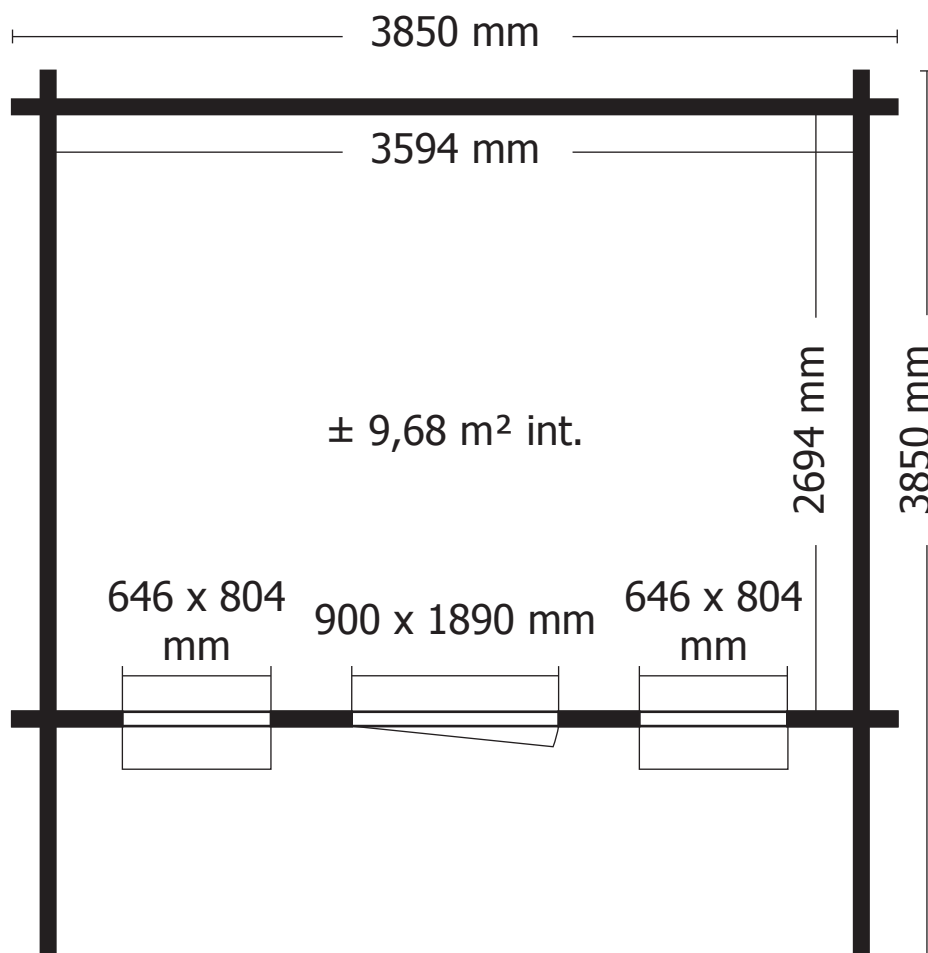

OPGELET : Behandel **ELK** onderdeel grondig aan alle zijden met een degelijk product dat beschermt tegen zon, weer en wind en tegen insecten en schimmels, **VOOR** de montage.

ATTENTION : Traitez à fond **CHAQUE** élément avec un produit protégeant contre les intempéries, les insectes et les moisissures intérieur et extérieur, **AVANT** le montage .