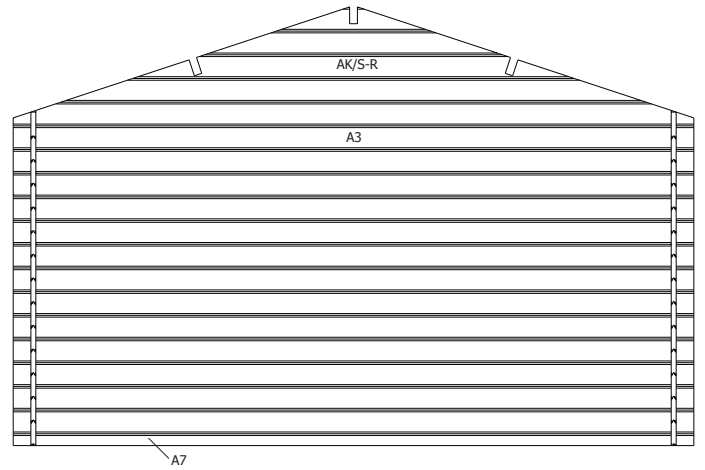

3183R1185/1 11850 **1**

Roofing Rol /rouleau 7,9 m

snij in 2x3,95 m / Coupez en 2x3,95 m

3183R0790/1 7900 **1**

28MM 385X295+90 CM SDDDC (ART 3038)

VOORZIJDDE - FACADE

RUGZIJDDE - PAROI ARRIERE

ZIJWAND - PAROI LATERALE