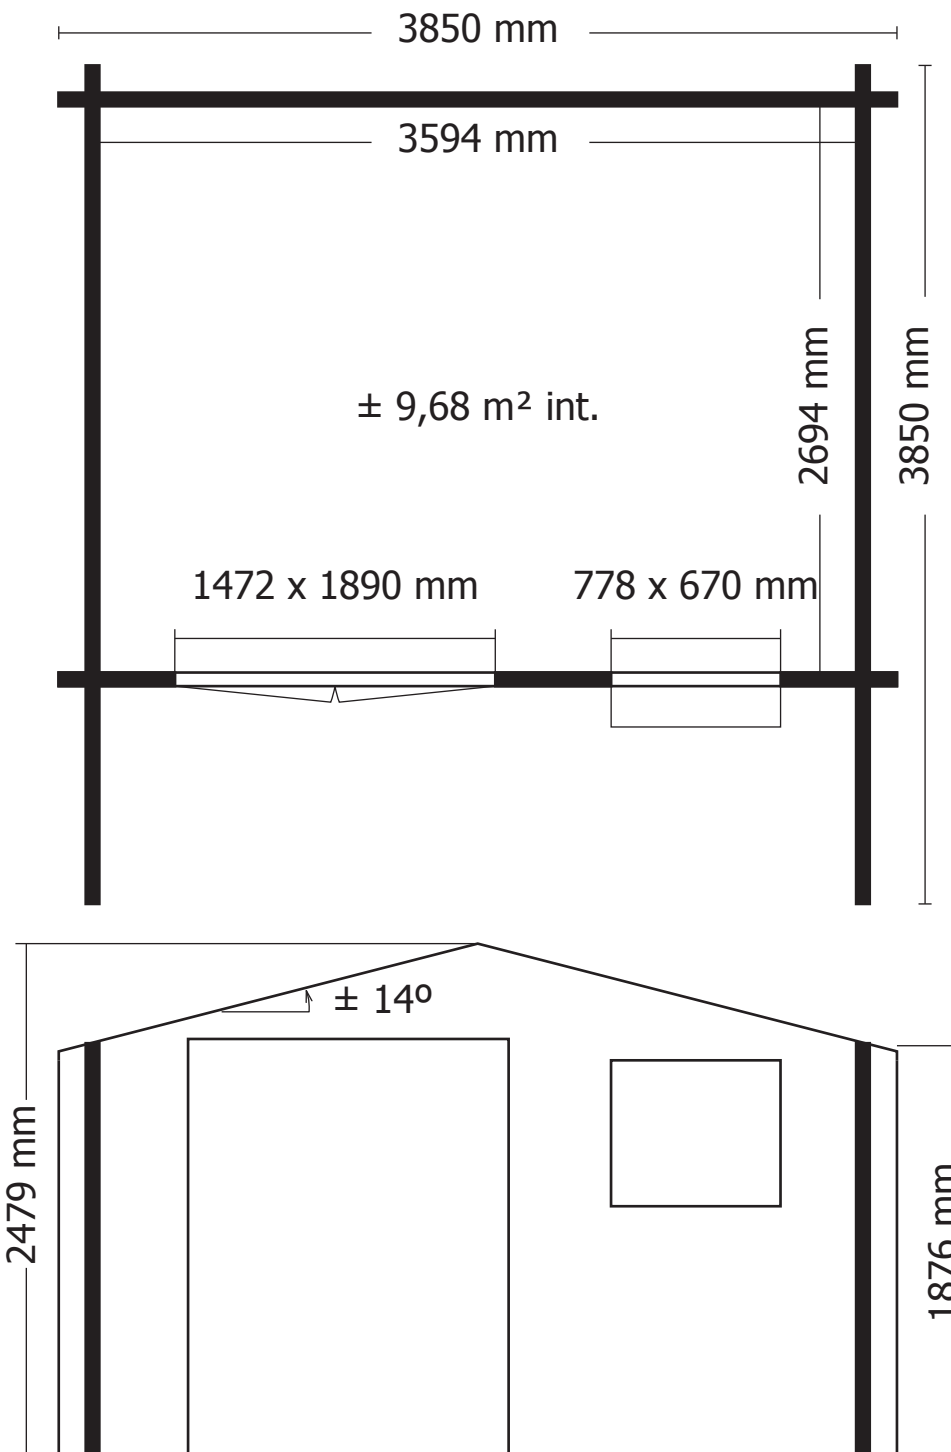

OPGELET : Behandel **ELK** onderdeel grondig aan alle zijden met een degelijk product dat beschermt tegen zon, weer en wind en tegen insecten en schimmels, **VOOR** de montage.

ATTENTION : Traitez à fond **CHAQUE** élément avec un produit protégeant contre les intempéries, les insectes et les moisissures intérieur et extérieur, **AVANT** le montage .