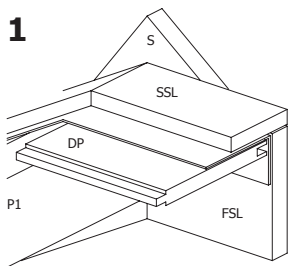

3183R1185/1 11850 **1**

Roofing Rol /rouleau 7,9 m

snij in 2x3,95 m / Coupez en 2x3,95 m

3183R0790/1 7900 **1**

28MM 385X295+90 CM SDDDC (ART 3038)

VOORZIJDDE - FACADE

RUGZIJDDE - PAROI ARRIERE

ZIJWAND - PAROI LATERALE

ZIJWAND - PAROI LATERALE

DAK - TOITURE

OPGELET : Behandel **ELK** onderdeel grondig aan alle zijden met een degelijk product dat beschermt tegen zon, weer en wind en tegen insecten en schimmels, **VOOR** de montage.