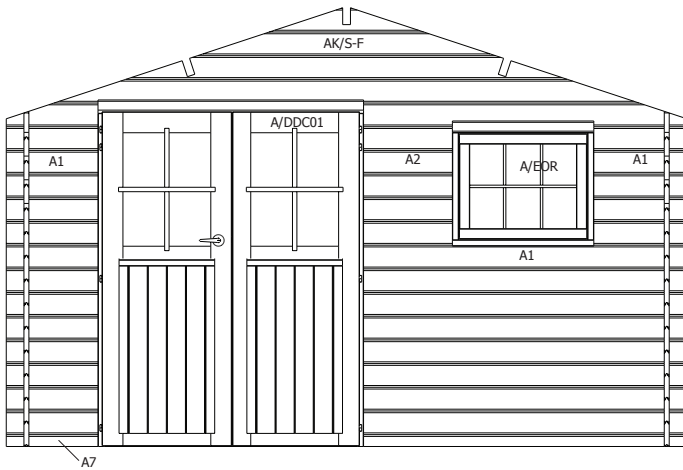

3183R1185/1 11850 **1**

Roofing Rol /rouleau 7,9 m

snij in 2x3,95 m / Coupez en 2x3,95 m

3183R0790/1 7900 **1**

28MM 385X295+90 CM SDDDC (ART 3038)

VOORZIJDDE - FACADE

RUGZIJDDE - PAROI ARRIERE

ZIJWAND - PAROI LATERALE

ZIJWAND - PAROI LATERALE

DAK - TOITURE

OPGELET : Behandel **ELK** onderdeel grondig aan alle zijden met een degelijk product dat beschermt tegen zon, weer en wind en tegen insecten en schimmels, **VOOR** de montage.